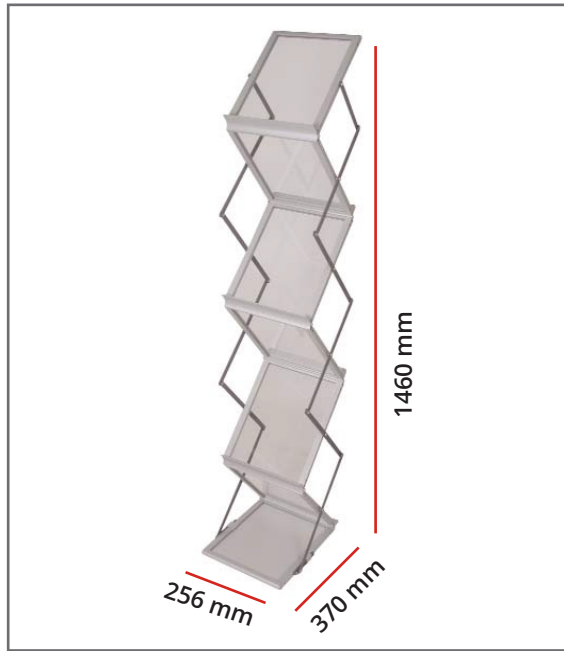

Valise rigide incluse

Le porte-documents en aluminium de référence.
Élégant et pratique, il se rétracte entièrement pour faciliter son transport dans sa valise rigide.

Caractéristiques

- Porte-documents en acrylique et aluminium anodisé
- Structure recto-verso pliable
- Format A4
- 6 bacs
- Malette de transport incluse

Les + produit

- Mise en place très rapide

Les gabarits d'impression mis à disposition sont fournis à titre indicatif. Ils tiennent compte de procédés internes qui peuvent varier selon vos équipements, matières & finitions. En cas d'impression par vos soins, il vous appartient de tester au préalable la compatibilité de votre media avec le produit avant utilisation.

Informations structure

Référence	Désignation	Dimensions structure assemblée (mm) h x l x p	Poids structure	Dimensions de la malette (mm) h x l x p	Format des bacs (mm) h x l	Format du plateau acrylique (mm) h x l	Dimensions colis (mm) h x l x p	Poids colis
AS315-002	Zed-Up Lite - A4	Dimensions déployées : 1460 x 256 x 370 Dimensions repliées : 110 x 256 x 400	6,50 kg	150 x 450 x 305	320 x 255	305 x 220	170 x 470 x 360	7,70 kg