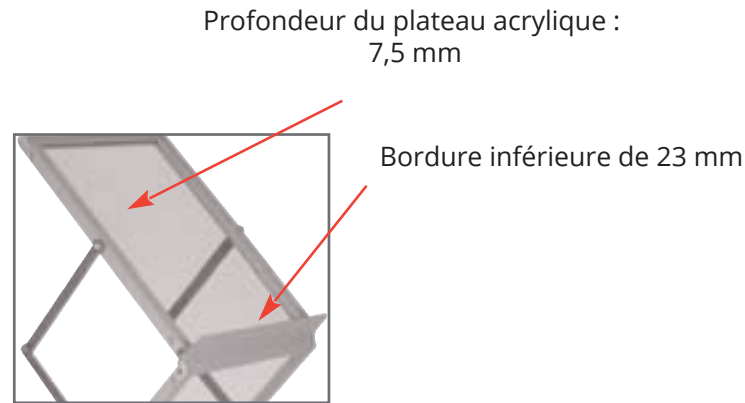

Valise rigide incluse

Le porte-documents en aluminium de référence.
Élégant et pratique, il se rétracte entièrement pour faciliter son transport dans sa valise rigide.

Caractéristiques

- Porte-documents en acrylique et aluminium anodisé
- Structure recto-verso pliable
- Format A4
- 6 bacs
- Malette de transport incluse

Les + produit

- Mise en place très rapide

Les gabarits d'impression mis à disposition sont fournis à titre indicatif. Ils tiennent compte de procédés internes qui peuvent varier selon vos équipements, matières & finitions. En cas d'impression par vos soins, il vous appartient de tester au préalable la compatibilité de votre media avec le produit avant utilisation.

Informations structure

Référence	Désignation	Dimensions structure assemblée (mm) h x l x p	Poids structure	Dimensions de la malette (mm) h x l x p	Format des bacs (mm) h x l	Format du plateau acrylique (mm) h x l	Dimensions colis (mm) h x l x p	Poids colis
AS315-002	Zed-Up Lite - A4	Dimensions déployées : 1460 x 256 x 370 Dimensions repliées : 110 x 256 x 400	6,50 kg	150 x 450 x 305	320 x 255	305 x 220	170 x 470 x 360	7,70 kg