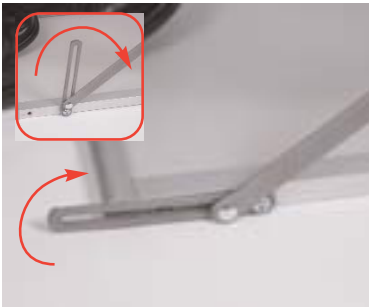

Valise rigide incluse

Le porte-documents en aluminium de référence.
Élégant et pratique, il se rétracte entièrement pour faciliter son transport dans sa valise rigide.

Caractéristiques

- Porte-documents en acrylique et aluminium anodisé
- Structure recto-verso pliable
- Format A4
- 6 bacs
- Malette de transport incluse

Informations structure

Référence	Désignation	Dimensions structure assemblée (mm) h x l x p	Poids structure	Dimensions de la malette (mm) h x l x p	Format des bacs (mm) h x l	Format du plateau acrylique (mm) h x l	Dimensions colis (mm) h x l x p	Poids colis
AS315-002	Zed-Up Lite - A4	Dimensions déployées : 1460 x 256 x 370 Dimensions repliées : 110 x 256 x 400	6,50 kg	150 x 450 x 305	320 x 255	305 x 220	170 x 470 x 360	7,70 kg

Les dimensions sont approximatives

Assemblage

Important : Manipuler le système de pliage avec précaution

1

2

3

4