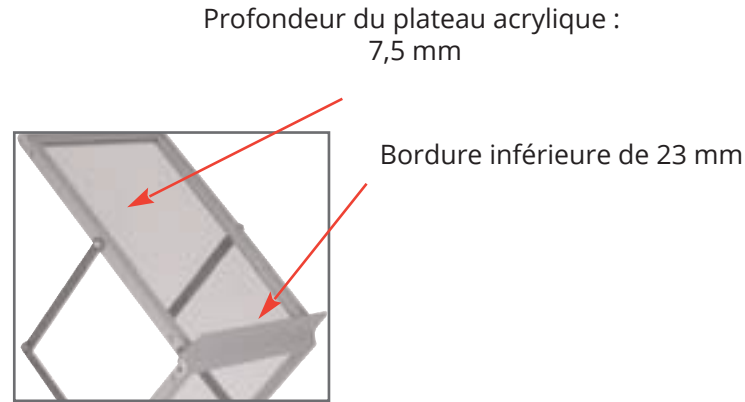

Valise rigide incluse

Le porte-documents en aluminium de référence.
Élégant et pratique, il se rétracte entièrement pour faciliter son transport dans sa valise rigide.

Caractéristiques

- Porte-documents en acrylique et aluminium anodisé
- Structure recto-verso pliable
- Format A4
- 6 bacs
- Malette de transport incluse

Les + produit

- Mise en place très rapide

Les gabarits d'impression mis à disposition sont fournis à titre indicatif. Ils tiennent compte de procédés internes qui peuvent varier selon vos équipements, matières & finitions. En cas d'impression par vos soins, il vous appartient de tester au préalable la compatibilité de votre media avec le produit avant utilisation.

Informations structure

Référence	Désignation	Dimensions structure assemblée (mm) h x l x p	Poids structure	Dimensions de la malette (mm) h x l x p	Format des bacs (mm) h x l	Format du plateau acrylique (mm) h x l	Dimensions colis (mm) h x l x p	Poids colis
AS315-002	Zed-Up Lite - A4	Dimensions déployées : 1460 x 256 x 370 Dimensions repliées : 110 x 256 x 400	6,50 kg	150 x 450 x 305	320 x 255	305 x 220	170 x 470 x 360	7,70 kg