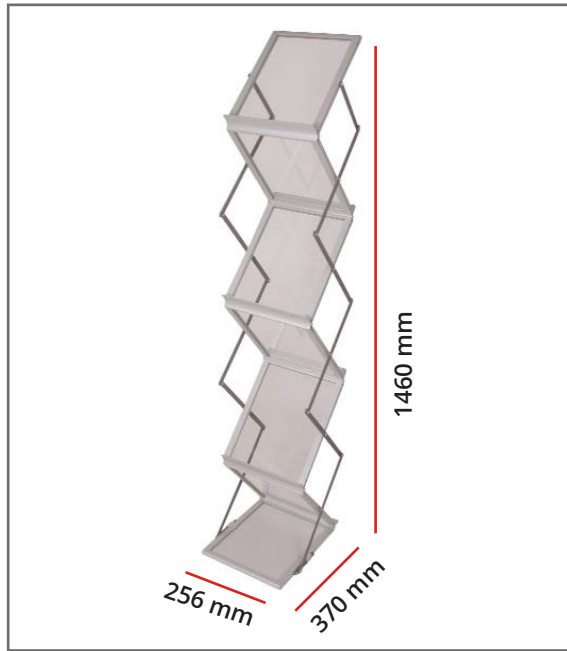

Valise rigide incluse

Le porte-documents en aluminium de référence.
Élégant et pratique, il se rétracte entièrement pour faciliter son transport dans sa valise rigide.

Caractéristiques

- Porte-documents en acrylique et aluminium anodisé
- Structure recto-verso pliable
- Format A4
- 6 bacs
- Malette de transport incluse

Les + produit

- Mise en place très rapide

Les gabarits d'impression mis à disposition sont fournis à titre indicatif. Ils tiennent compte de procédés internes qui peuvent varier selon vos équipements, matières & finitions. En cas d'impression par vos soins, il vous appartient de tester au préalable la compatibilité de votre media avec le produit avant utilisation.

Informations structure

Référence	Désignation	Dimensions structure assemblée (mm) h x l x p	Poids structure	Dimensions de la malette (mm) h x l x p	Format des bacs (mm) h x l	Format du plateau acrylique (mm) h x l	Dimensions colis (mm) h x l x p	Poids colis
AS315-002	Zed-Up Lite - A4	Dimensions déployées : 1460 x 256 x 370 Dimensions repliées : 110 x 256 x 400	6,50 kg	150 x 450 x 305	320 x 255	305 x 220	170 x 470 x 360	7,70 kg