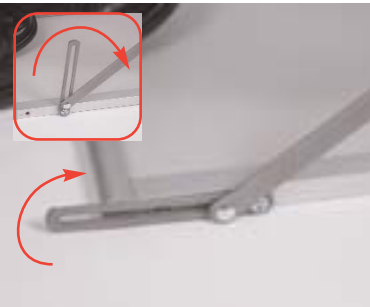

Valise rigide incluse

Le porte-documents en aluminium de référence.
Élégant et pratique, il se rétracte entièrement pour faciliter son transport dans sa valise rigide.

Caractéristiques

- Porte-documents en acrylique et aluminium anodisé
- Structure recto-verso pliable
- Format A4
- 6 bacs
- Malette de transport incluse

Informations structure

Référence	Désignation	Dimensions structure assemblée (mm) h x l x p	Poids structure	Dimensions de la malette (mm) h x l x p	Format des bacs (mm) h x l	Format du plateau acrylique (mm) h x l	Dimensions colis (mm) h x l x p	Poids colis
AS315-002	Zed-Up Lite - A4	Dimensions déployées : 1460 x 256 x 370 Dimensions repliées : 110 x 256 x 400	6,50 kg	150 x 450 x 305	320 x 255	305 x 220	170 x 470 x 360	7,70 kg

Les dimensions sont approximatives

Assemblage

Important : Manipuler le système de pliage avec précaution

1

2

3

4