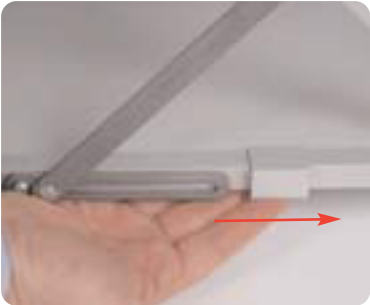

Valise rigide incluse

Le porte-documents en aluminium de référence.
Élégant et pratique, il se rétracte entièrement pour faciliter son transport dans sa valise rigide.

Caractéristiques

- Porte-documents en acrylique et aluminium anodisé
- Structure recto-verso pliable
- Format A4
- 6 bacs
- Malette de transport incluse

Informations structure

Référence	Désignation	Dimensions structure assemblée (mm) h x l x p	Poids structure	Dimensions de la malette (mm) h x l x p	Format des bacs (mm) h x l	Format du plateau acrylique (mm) h x l	Dimensions colis (mm) h x l x p	Poids colis
AS315-002	Zed-Up Lite - A4	Dimensions déployées : 1460 x 256 x 370 Dimensions repliées : 110 x 256 x 400	6,50 kg	150 x 450 x 305	320 x 255	305 x 220	170 x 470 x 360	7,70 kg

Les dimensions sont approximatives

Assemblage

Important : Manipuler le système de pliage avec précaution

1

2

3

4