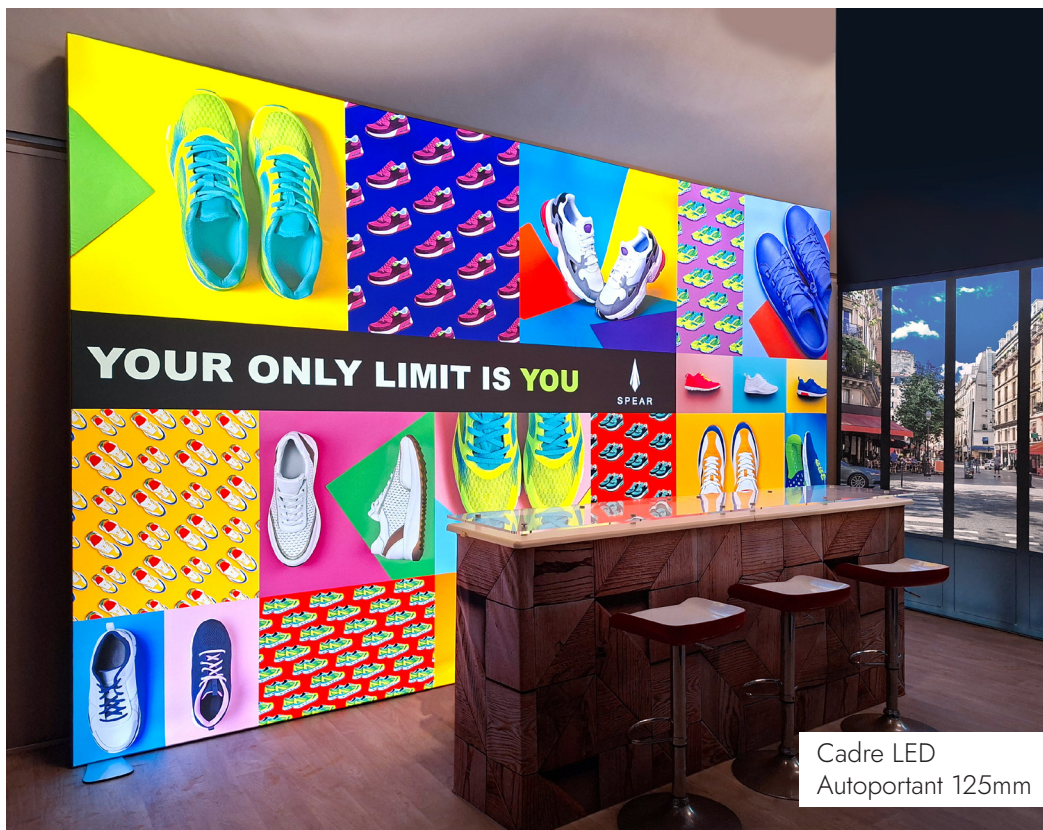

Cadre LED
Autoportant 125mm