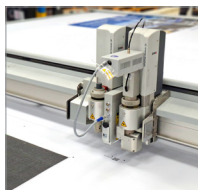

Notre service Sur-Mesure est conçu pour répondre aux projets les plus exigeants et ambitieux. Formats atypiques, contraintes techniques particulières ou concepts inédits : nous repoussons les limites pour concrétiser vos idées.

Chaque demande fait l'objet d'une étude attentive afin de proposer des solutions personnalisées, même pour les réalisations les plus singulières.

Chez nous, votre créativité trouve un terrain d'expression sur-mesure.