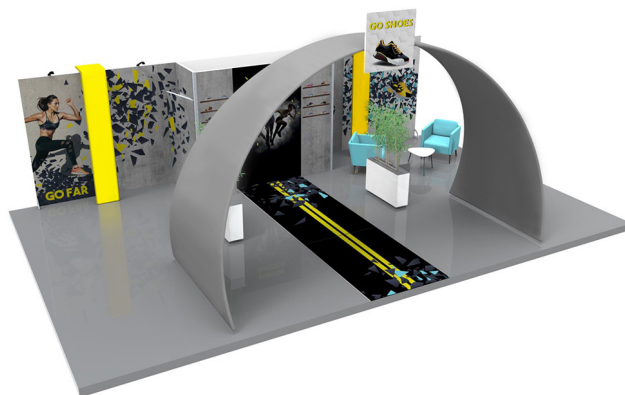

SALON PROFESSIONNEL

Les salons professionnels sont des opportunités uniques pour développer sa notoriété, rencontrer des prospects qualifiés et valoriser son savoir-faire. Pour capter l'attention dans un environnement concurrentiel, les solutions de communication visuelle, stands personnalisés et structures sur-mesure, jouent un rôle essentiel. Ils permettent de créer un espace identifiable, attractif et cohérent avec l'image de marque, favorisant ainsi les échanges et maximisant l'impact commercial de l'événement.

Nous proposons une multitude de stands professionnels personnalisables en fonction de votre emplacement, configuration, objectif et budget.

- 74 -

INDEX

Cadres LED

Cadre LED mural 75mm	10 / 11 / 14 / 59
Cadre LED mural intégré	14 / 15
Cadre LED autoportant 100mm	9
Cadre LED autoportant 125mm	9 / 40