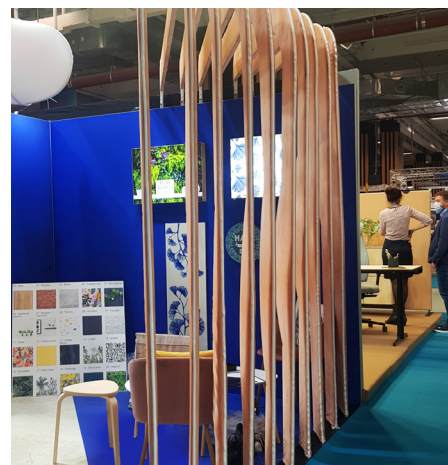

Housse pour bateaux
Textile

Dispositif antifouling
Textile

Drapeaux tendus
Textile

Bannière et drapeaux
Textile

EVÈNEMENTIEL

Dans le cadre d'un événement, la communication visuelle joue un rôle clé pour attirer, engager et marquer les esprits. Stands personnalisés, arches, habillages de structures ou murs d'images permettent de créer un univers immersif, à l'image de la marque. Bien conçues, ces solutions valorisent le message, renforcent l'identité visuelle et favorisent les interactions avec le public. L'événementiel devient alors un véritable levier de notoriété et de différenciation, grâce à une mise en scène visuelle impactante et professionnelle.

Jeu de cartes
Structure aimantée + textile

Cigarette
Structure + textile

Tunnel
Structure + textile

Enseigne circulaire XXL
Structure + textile

Cadres LED
Autoportants 125mm

Enseignes circulaires
Structure + textile

Cercle
Structure + textile

Arches doubles
Structure + textile

Arches bombées
Structure + textile

Flamand rose
Structure + textile

Arches droites
Structure + textile

Arches droites
Structure + textile

Oiseau Origami
Structure + textile