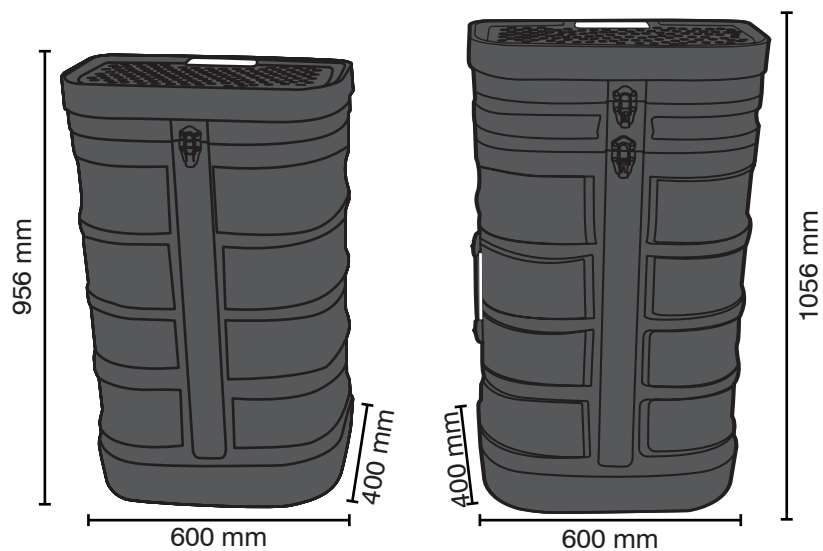

Média recommandé

- PVC 550 microns. Finition recommandée avec velcro
- Textile légèrement extensible. Finition recommandée : chaussette
- Dimensions visibles : AC600 : 790 (h) X 1785 (l)

Avec extension : 890 (h) x 1785 (l)

Valise seule

Jupe imprimée et
tablette en option

Poignée

Couvercle avec
compartiments spots

Valise

Valise avec une extension

Dimensions internes :

Comparatif dimensions du visuel Zenith / Zeus (avec fonds perdus inclus)

	Zenith	Zeus
Tissu - Valise seule	870 (H) x 1810 (L)	820 (H) x 1700 (L)
Tissu - Valise avec extension	970 (H) x 1810 (L)	
PVC - Valise seule	796 (H) x 1796 (L)	791 (H) x 1781 (L)
PVC - Valise avec extension	896 (H) x 1796 (L)	

Informations structure

Référence	Désignation	Dimensions produit (mm) h x l x p	Poids produit	Dimensions colis (mm) h x l x p	Poids colis
AC600	Valise Zenith	Dimension externes : 956 x 600 x 400 Dimensions internes : 890 x 550 x 360	7.83 kg	990 x 610 x 420	10.39 kg
ZNTH-EXT	Extension valise Zenith	100 x 600 x 400	0.85 kg		
AC600 + 1 ZNTH-EXT	Valise Zenith + 1 extension	Dimension externes : 1056 x 600 x 400 Dimensions internes : 990 x 550 x 360			
AC600 + 2 ZNTH-EXT	Valise Zenith + 2 extensions	Dimension externes : 1156 x 600 x 400 Dimensions internes : 1090 x 550 x 360			