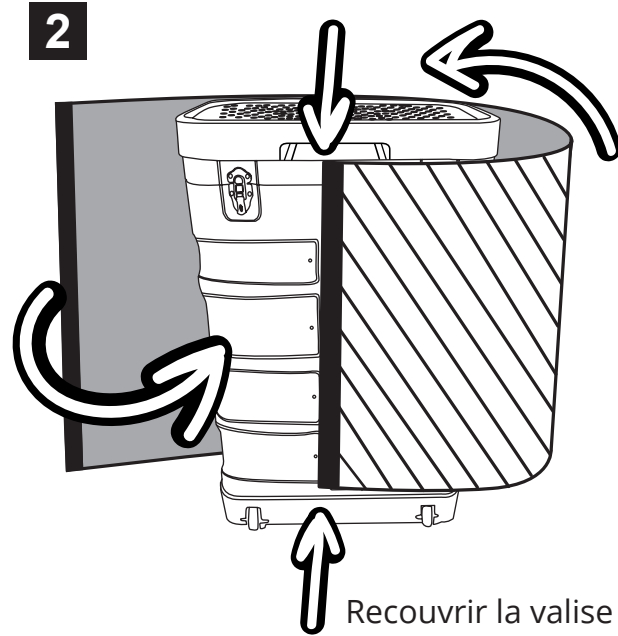

NOTICE DE MONTAGE

Assemblage du visuel PVC