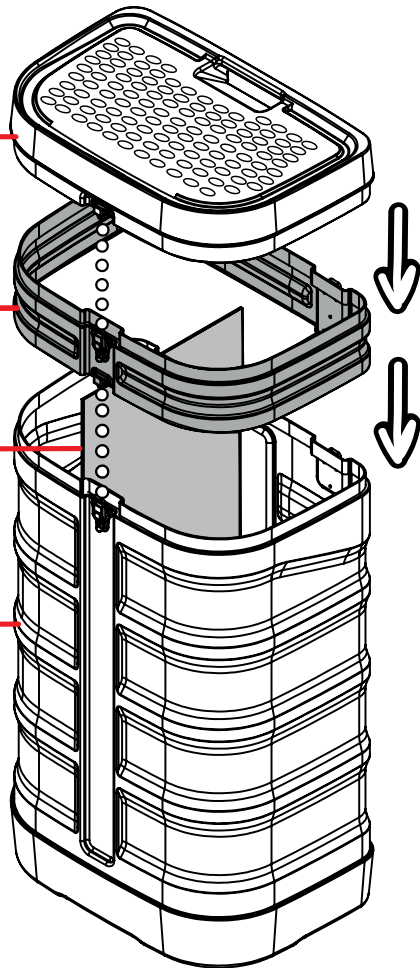

Média recommandé

- PVC 550 microns. Finition recommandée avec velcro
- Textile légèrement extensible. Finition recommandée : chaussette
- Dimensions visibles : AC600 : 790 (h) X 1785 (l)

Avec extension : 890 (h) x 1785 (l)

Informations structure

Référence	Désignation	Dimensions produit (mm) h x l x p	Poids produit	Dimensions colis (mm) h x l x p	Poids colis
AC600	Valise Zenith	Dimension externes : 956 x 600 x 400 Dimensions internes : 890 x 550 x 360	7.83 kg	990 x 610 x 420	10.39 kg
ZNTH-EXT	Extension valise Zenith	100 x 600 x 400	0.85 kg		
AC600 + 1 ZNTH-EXT	Valise Zenith + 1 extension	Dimension externes : 1056 x 600 x 400 Dimensions internes : 990 x 550 x 360			
AC600 + 2 ZNTH-EXT	Valise Zenith + 2 extensions	Dimension externes : 1156 x 600 x 400 Dimensions internes : 1090 x 550 x 360			

Dimensions tablette pliable : 15 (h) x 640 (l) x 420 (p)

NOTICE DE MONTAGE

Assemblage du visuel PVC

Assemblage de la tablette

Assemblage de l'extension

1

Couvercle

Extension

Séparateur

Valise

**2**