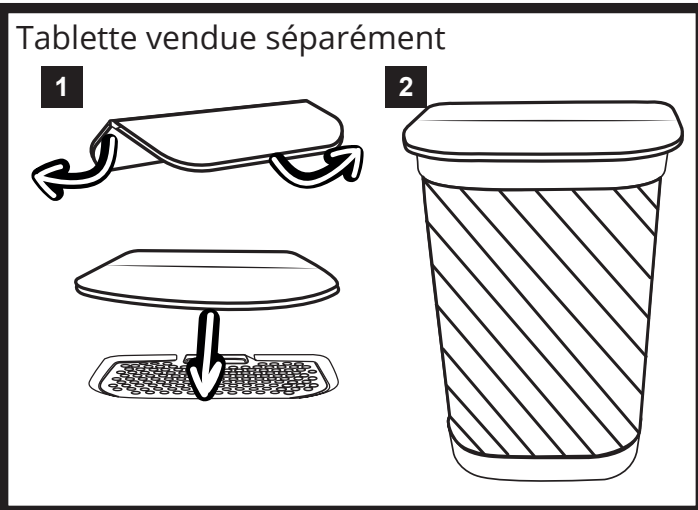

Informations structure

Référence	Désignation	Dimensions produit (mm) h x l x p	Poids produit	Dimensions colis (mm) h x l x p	Poids colis
AC600	Valise Zenith	Dimension externes : 956 x 600 x 400 Dimensions internes : 890 x 550 x 360	7.83 kg	990 x 610 x 420	10.39 kg
ZNTH-EXT	Extension valise Zenith	100 x 600 x 400	0.85 kg		
AC600 + 1 ZNTH-EXT	Valise Zenith + 1 extension	Dimension externes : 1056 x 600 x 400 Dimensions internes : 990 x 550 x 360			
AC600 + 2 ZNTH-EXT	Valise Zenith + 2 extensions	Dimension externes : 1156 x 600 x 400 Dimensions internes : 1090 x 550 x 360			

Dimensions tablette pliable : 15 (h) x 640 (l) x 420 (p)

NOTICE DE MONTAGE

Assemblage du visuel PVC

Assemblage de la tablette

Assemblage de l'extension

1

Couvercle

Extension