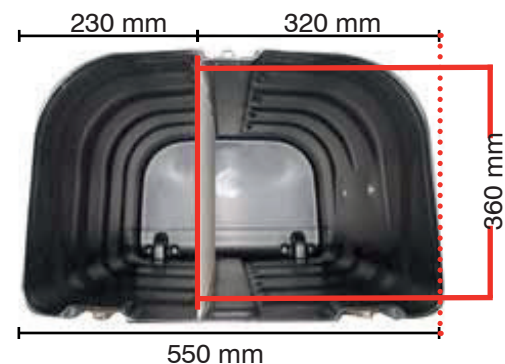

Média recommandé

- PVC 550 microns. Finition recommandée avec velcro
- Textile légèrement extensible. Finition recommandée : chaussette
- Dimensions visibles : AC600 : 790 (h) X 1785 (l)

Avec extension : 890 (h) x 1785 (l)

Valise seule

Jupe imprimée et
tablette en option

Poignée

Couvercle avec
compartiments spots

Valise

Valise avec une extension

Dimensions internes :

Comparatif dimensions du visuel Zenith / Zeus (avec fonds perdus inclus)

	Zenith	Zeus
Tissu - Valise seule	870 (H) x 1810 (L)	820 (H) x 1700 (L)
Tissu - Valise avec extension	970 (H) x 1810 (L)	
PVC - Valise seule	796 (H) x 1796 (L)	791 (H) x 1781 (L)
PVC - Valise avec extension	896 (H) x 1796 (L)	

Informations structure

Référence	Désignation	Dimensions produit (mm) h x l x p	Poids produit	Dimensions colis (mm) h x l x p	Poids colis
AC600	Valise Zenith	Dimension externes : 956 x 600 x 400 Dimensions internes : 890 x 550 x 360	7.83 kg	990 x 610 x 420	10.39 kg
ZNTH-EXT	Extension valise Zenith	100 x 600 x 400	0.85 kg		
AC600 + 1 ZNTH-EXT	Valise Zenith + 1 extension	Dimension externes : 1056 x 600 x 400 Dimensions internes : 990 x 550 x 360			
AC600 + 2 ZNTH-EXT	Valise Zenith + 2 extensions	Dimension externes : 1156 x 600 x 400 Dimensions internes : 1090 x 550 x 360			