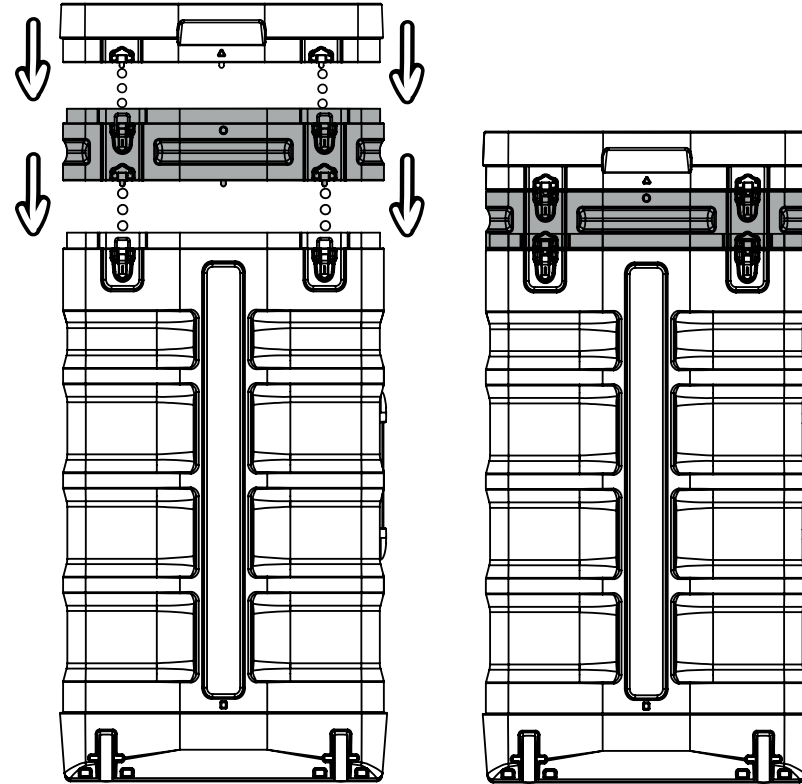

Informations structure

Référence	Désignation	Dimensions produit (mm) h x l x p	Poids produit	Dimensions colis (mm) h x l x p	Poids colis
AC600	Valise Zenith	Dimension externes : 956 x 600 x 400 Dimensions internes : 890 x 550 x 360	7.83 kg	990 x 610 x 420	10.39 kg
ZNTH-EXT	Extension valise Zenith	100 x 600 x 400	0.85 kg		
AC600 + 1 ZNTH-EXT	Valise Zenith + 1 extension	Dimension externes : 1056 x 600 x 400 Dimensions internes : 990 x 550 x 360			
AC600 + 2 ZNTH-EXT	Valise Zenith + 2 extensions	Dimension externes : 1156 x 600 x 400 Dimensions internes : 1090 x 550 x 360			

Dimensions tablette pliable : 15 (h) x 640 (l) x 420 (p)

NOTICE DE MONTAGE

Assemblage du visuel PVC

Assemblage de la tablette

Assemblage de l'extension

1

Couvercle

Extension

Séparateur

Valise

**2**