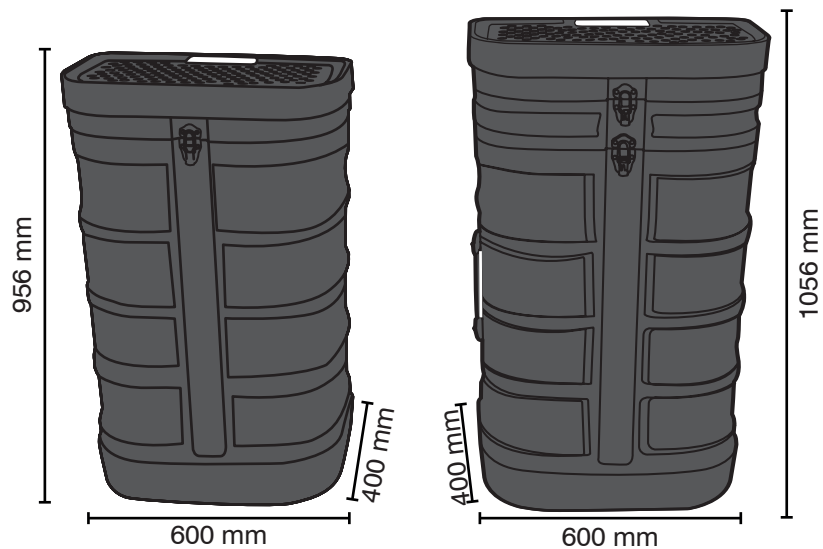

Média recommandé

- PVC 550 microns. Finition recommandée avec velcro
- Textile légèrement extensible. Finition recommandée : chaussette
- Dimensions visibles : AC600 : 790 (h) X 1785 (l)

Avec extension : 890 (h) x 1785 (l)

Valise seule

Jupe imprimée et
tablette en option

Poignée

Couvercle avec
compartiments spots

Valise

Valise avec une extension

Dimensions internes :

Comparatif dimensions du visuel Zenith / Zeus (avec fonds perdus inclus)

	Zenith	Zeus
Tissu - Valise seule	870 (H) x 1810 (L)	820 (H) x 1700 (L)
Tissu - Valise avec extension	970 (H) x 1810 (L)	
PVC - Valise seule	796 (H) x 1796 (L)	791 (H) x 1781 (L)
PVC - Valise avec extension	896 (H) x 1796 (L)	

Informations structure

Référence	Désignation	Dimensions produit (mm) h x l x p	Poids produit	Dimensions colis (mm) h x l x p	Poids colis
AC600	Valise Zenith	Dimension externes : 956 x 600 x 400 Dimensions internes : 890 x 550 x 360	7.83 kg	990 x 610 x 420	10.39 kg
ZNTH-EXT	Extension valise Zenith	100 x 600 x 400	0.85 kg		
AC600 + 1 ZNTH-EXT	Valise Zenith + 1 extension	Dimension externes : 1056 x 600 x 400 Dimensions internes : 990 x 550 x 360			
AC600 + 2 ZNTH-EXT	Valise Zenith + 2 extensions	Dimension externes : 1156 x 600 x 400 Dimensions internes : 1090 x 550 x 360			