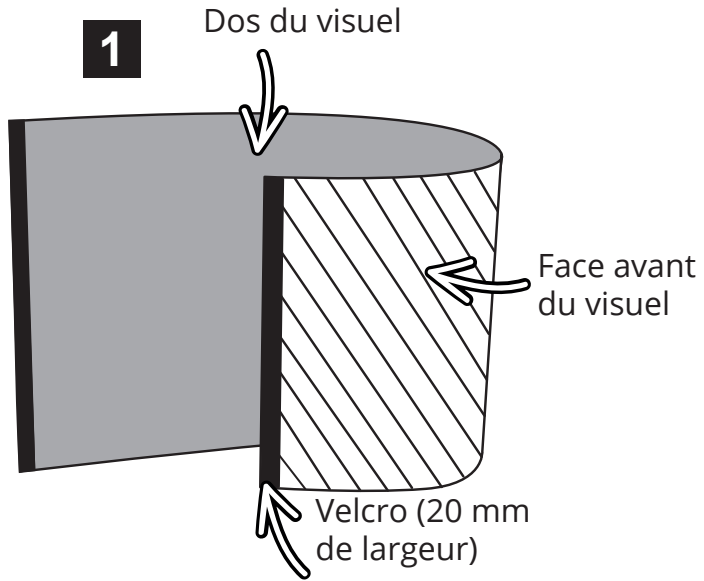

NOTICE DE MONTAGE

Assemblage du visuel PVC