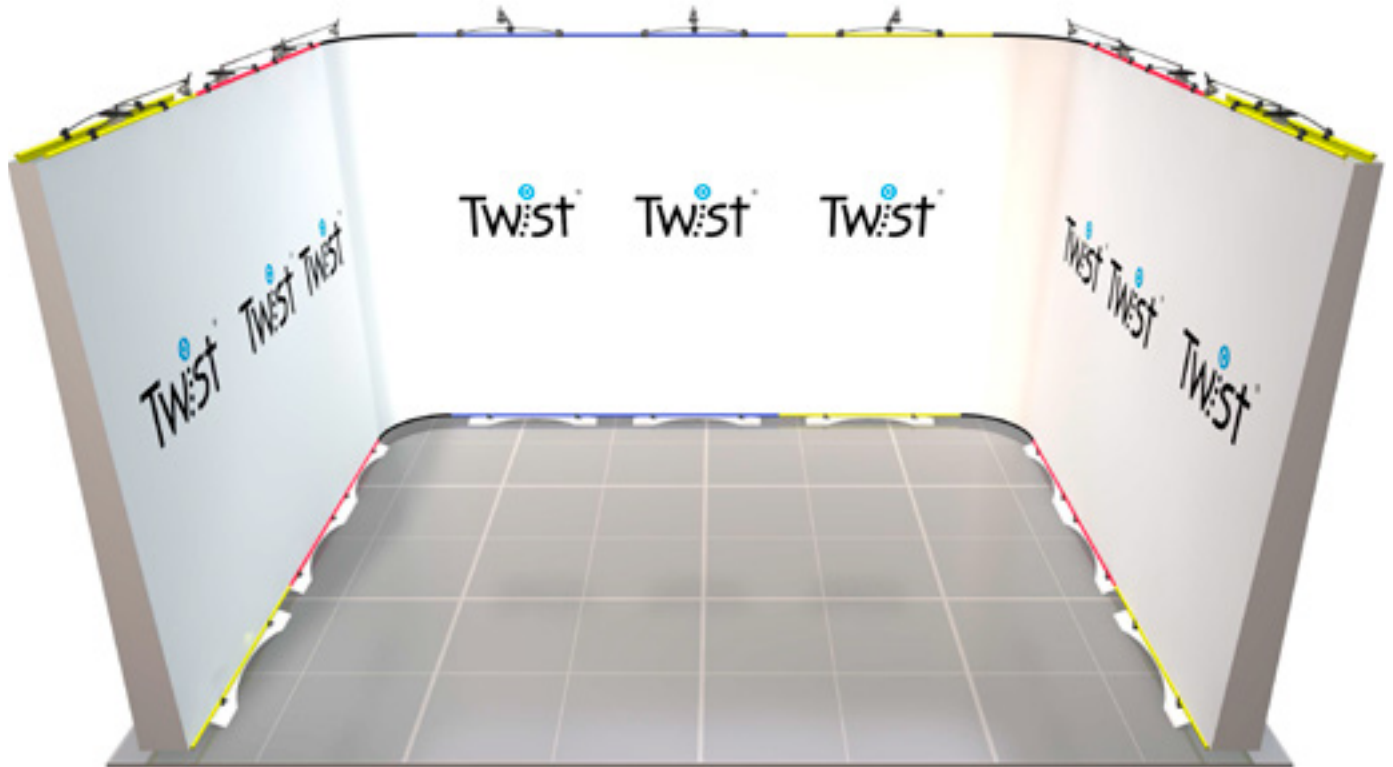

Stand Key: ■ 550 ■ 700 ■ 800 ■ 900 ■ 1000

Cad Drawing 49  
4m x 2m - Flat End Caps  
Stand 2000mm Height  
Stand Key: ■ 550 ■ 700 ■ 800 ■ 900 ■ 1000

© Cad Drawing 50  
4m x 3m - Flat End Caps  
Stand 2000mm Height  
Stand Key: ■ 550 ■ 700 ■ 800 ■ 900 ■ 1000