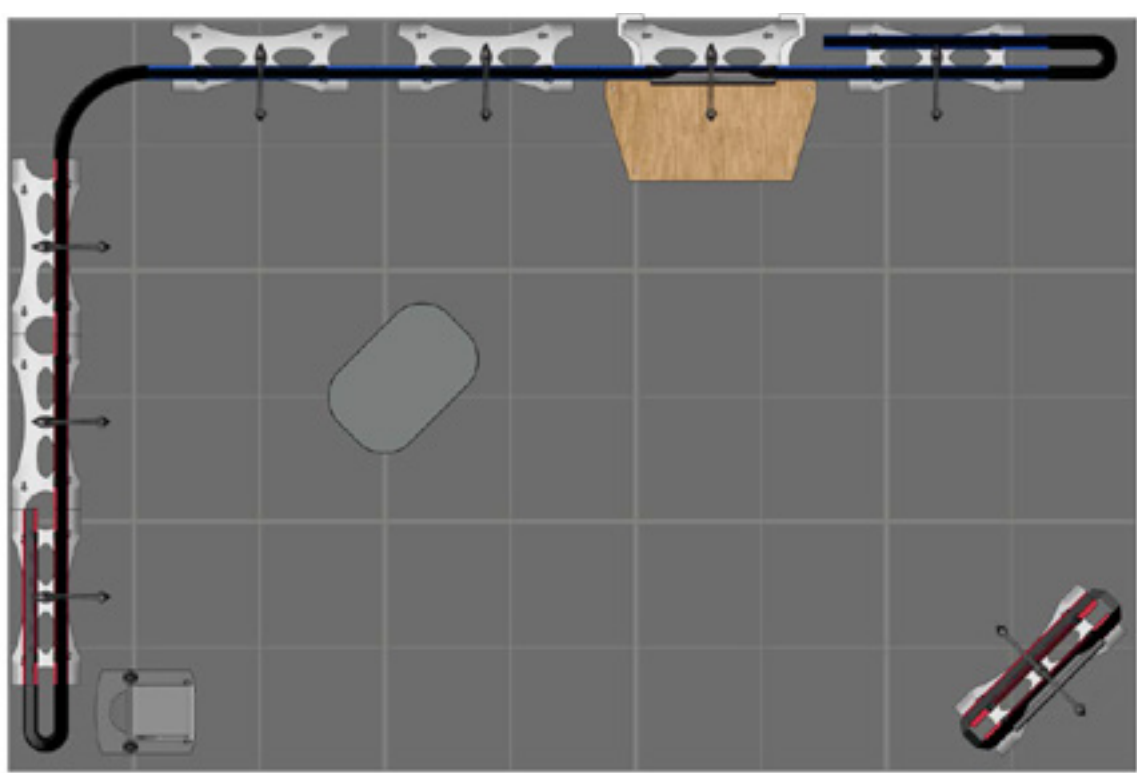

# Tw:st

Cad Drawing 74

5m x 3m - Curved End Caps

Stand 2000mm Height

Stand Key: ■ 550 ■ 700 ■ 800 ■ 900 ■ 1000

Cad Drawing 75  
4.5m x 3m - Flat & Curved End Caps  
Stand 2000mm Height  
Stand Key: ■ 550 ■ 700 ■ 800 ■ 900 ■ 1000