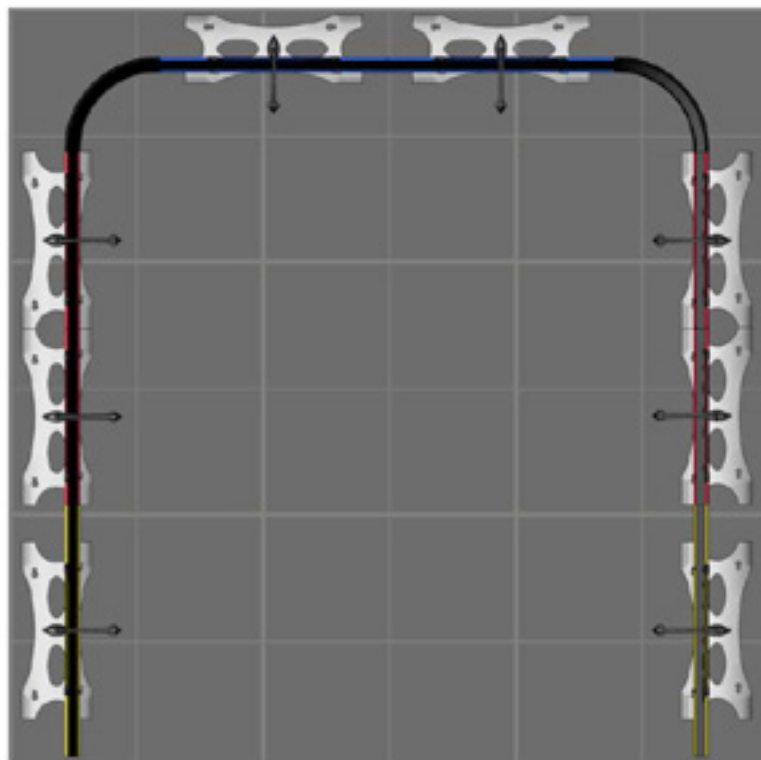

Cad Drawing 38

3m x 3m - Without End Caps

Stand 2000mm Height

Stand Key: ■ 550 ■ 700 ■ 800 ■ 900 ■ 1000