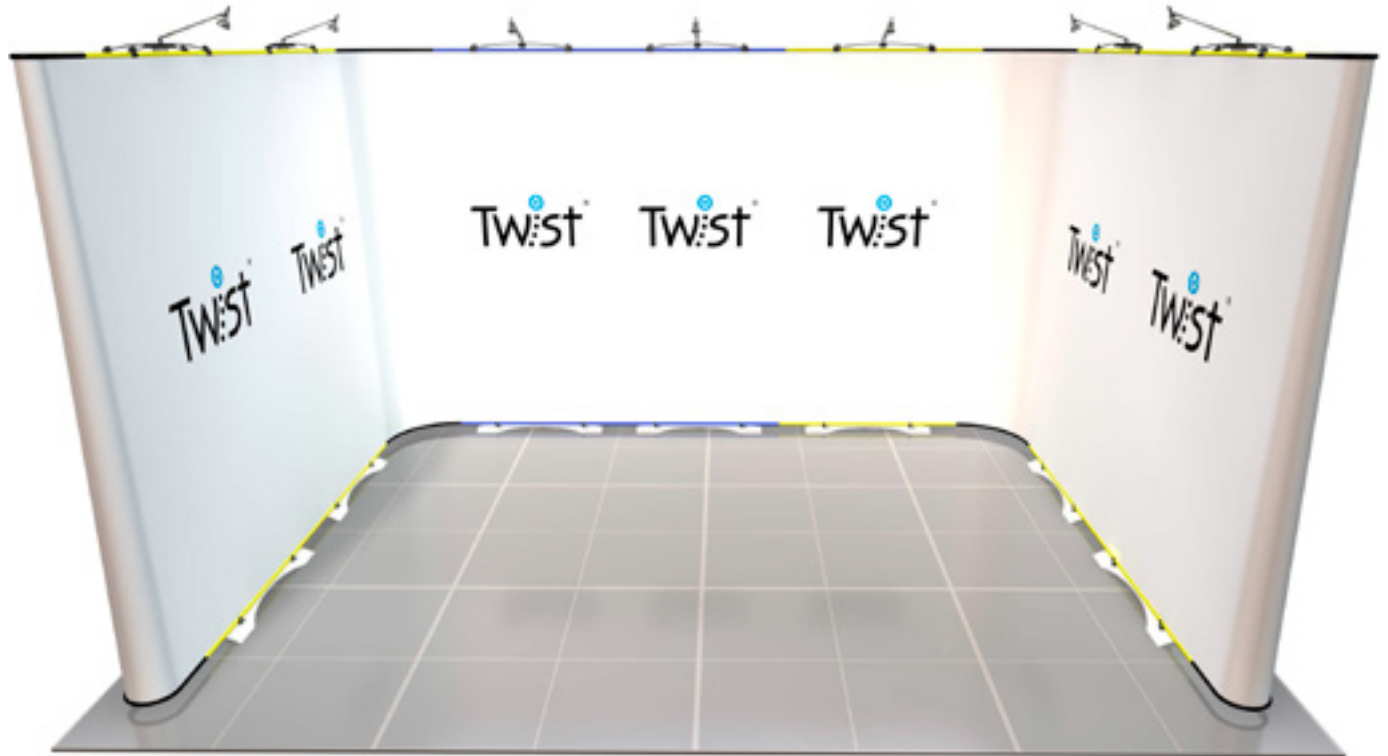

### 3m x 3m - Curved End Caps

Stand 2000mm Height

Stand Key: ■ 550 ■ 700 ■ 800 ■ 900 ■ 1000

Cad Drawing 59

4m x 2m - Curved End Caps

Stand 2000mm Height

Stand Key: ■ 550 ■ 700 ■ 800 ■ 900 ■ 1000

Cad Drawing 60  
4m x 3m - Curved End Caps  
Stand 2000mm Height  
Stand Key: ■ 550 ■ 700 ■ 800 ■ 900 ■ 1000