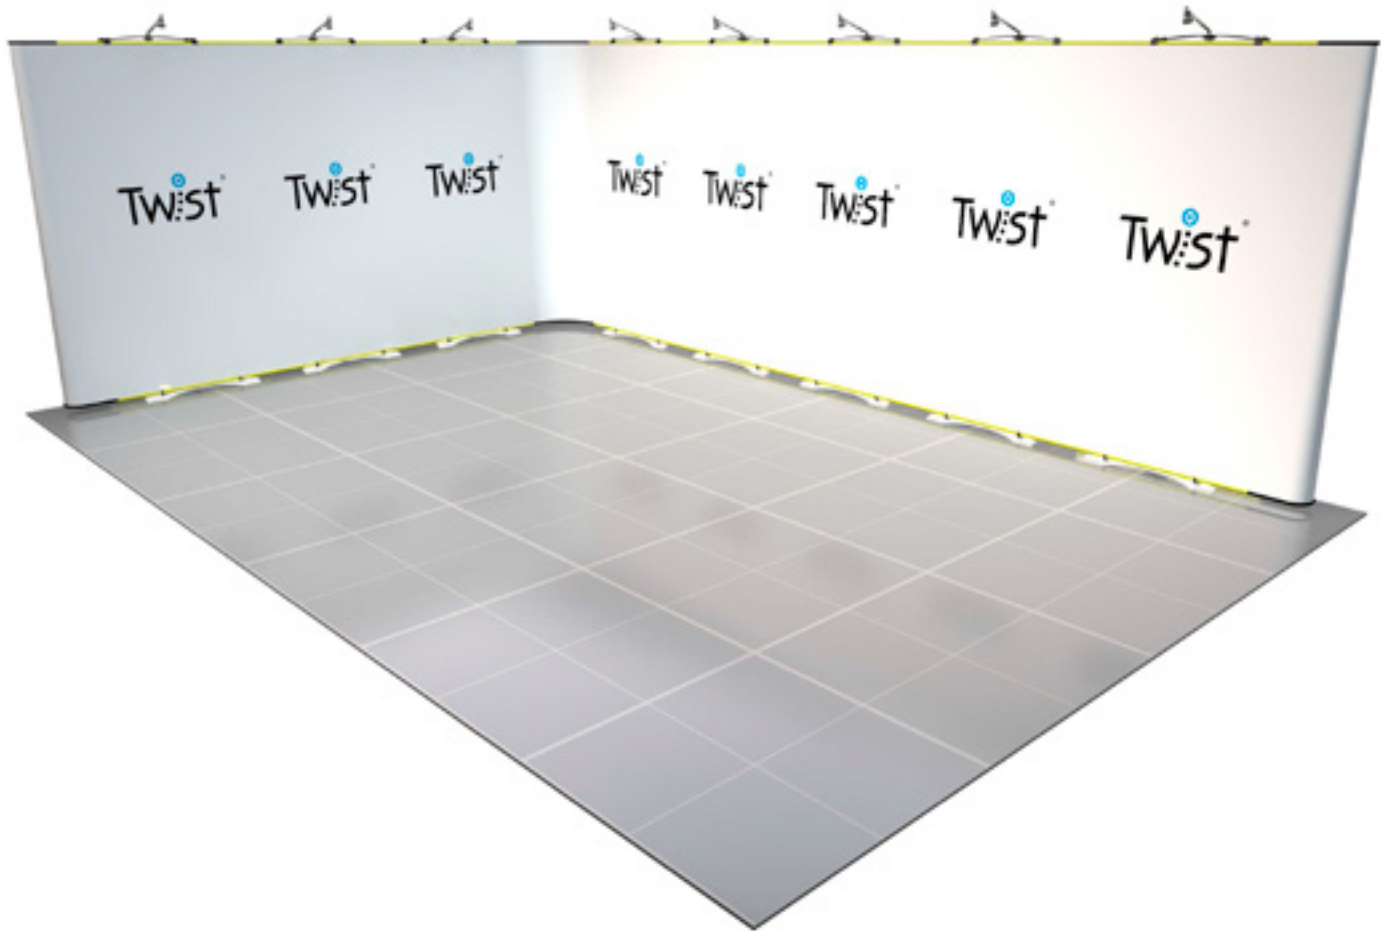

Cad Drawing 36

6m x 4m - Curved End Caps

Stand 2000mm Height

Stand Key: ■ 550 ■ 700 ■ 800 ■ 900 ■ 1000