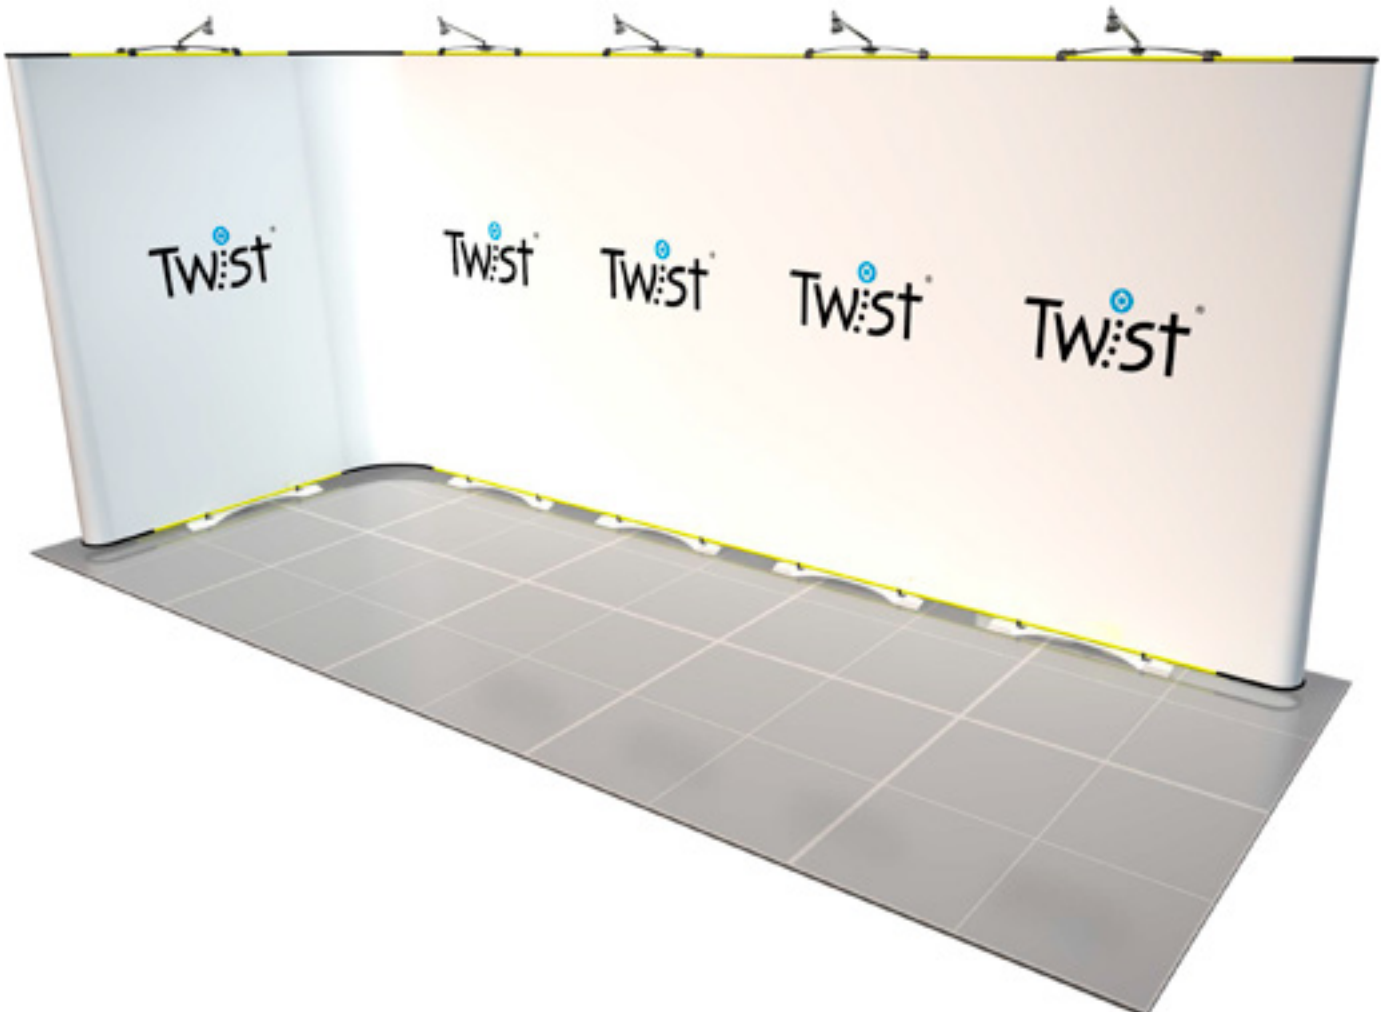

# 4m x 4m - Curved End Caps

Stand 2000mm Height

Stand Key: ■ 550 ■ 700 ■ 800 ■ 900 ■ 1000

Cad Drawing 32

5m x 2m - Curved End Caps

Stand 2000mm Height

Stand Key: ■ 550 ■ 700 ■ 800 ■ 900 ■ 1000