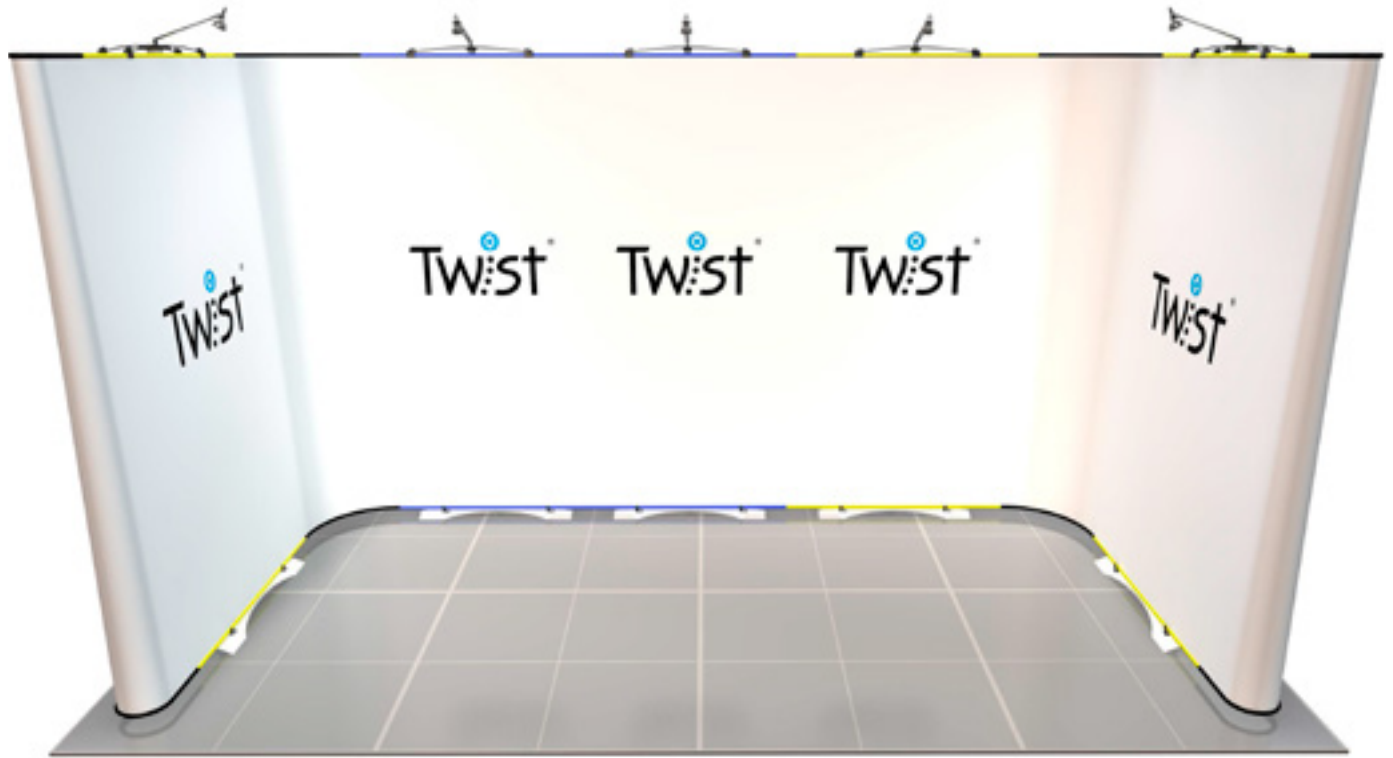

### 3m x 3m - Curved End Caps

Stand 2000mm Height

Stand Key: ■ 550 ■ 700 ■ 800 ■ 900 ■ 1000

Cad Drawing 59

4m x 2m - Curved End Caps

Stand 2000mm Height

Stand Key: ■ 550 ■ 700 ■ 800 ■ 900 ■ 1000

Cad Drawing 60  
4m x 3m - Curved End Caps  
Stand 2000mm Height  
Stand Key: ■ 550 ■ 700 ■ 800 ■ 900 ■ 1000