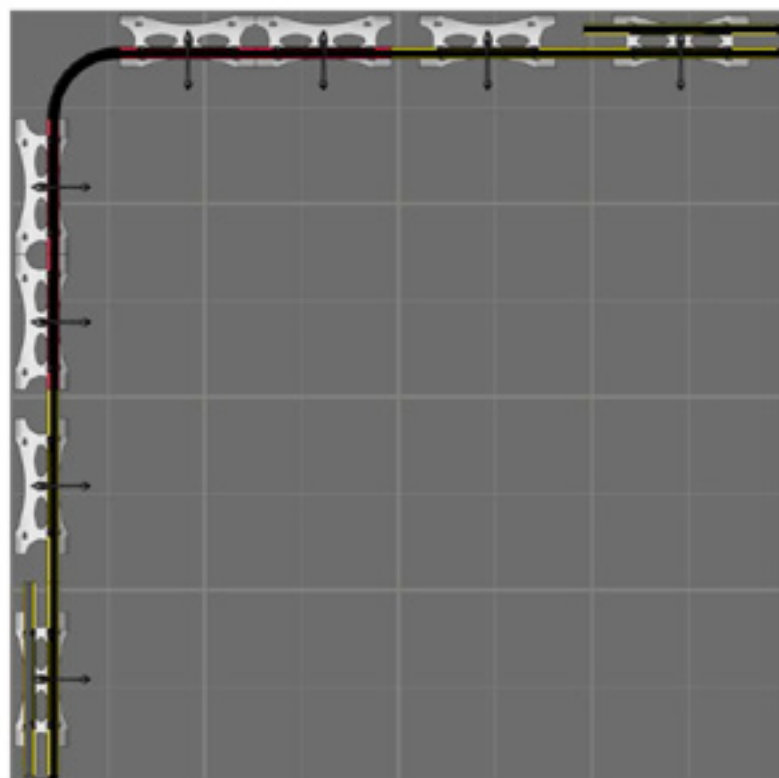

Tw:st

Cad Drawing 19

4m x 4m - Flat End Caps

Stand 2000mm Height

Stand Key: ■ 550 ■ 700 ■ 800 ■ 900 ■ 1000