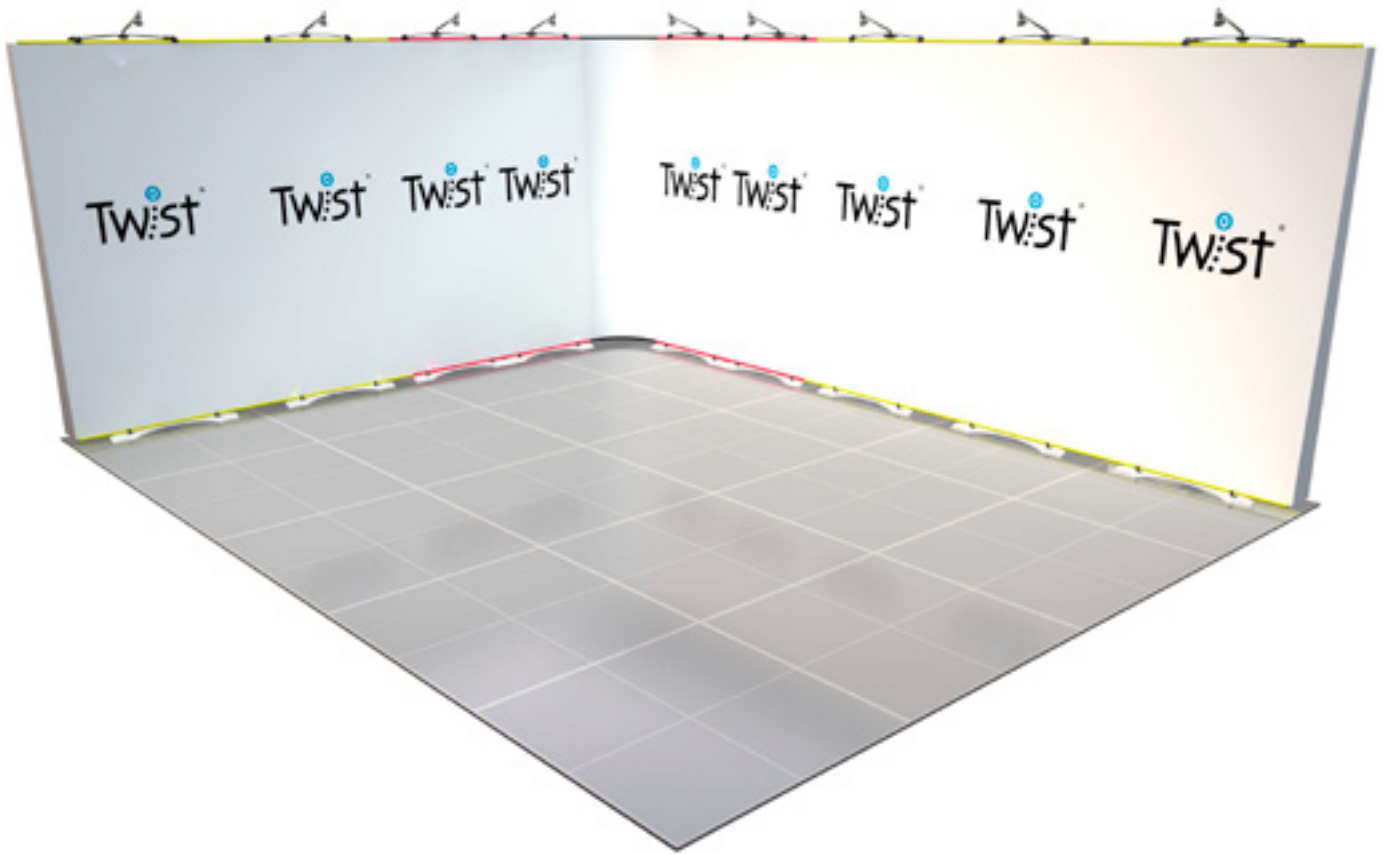

# 5m x 3m - Flat End Caps

Stand 2000mm Height

Stand Key: ■ 550 ■ 700 ■ 800 ■ 900 ■ 1000

© Cad Drawing 22  
5m x 4m - Flat End Caps  
Stand 2000mm Height  
Stand Key: ■ 550 ■ 700 ■ 800 ■ 900 ■ 1000

Cad Drawing 23