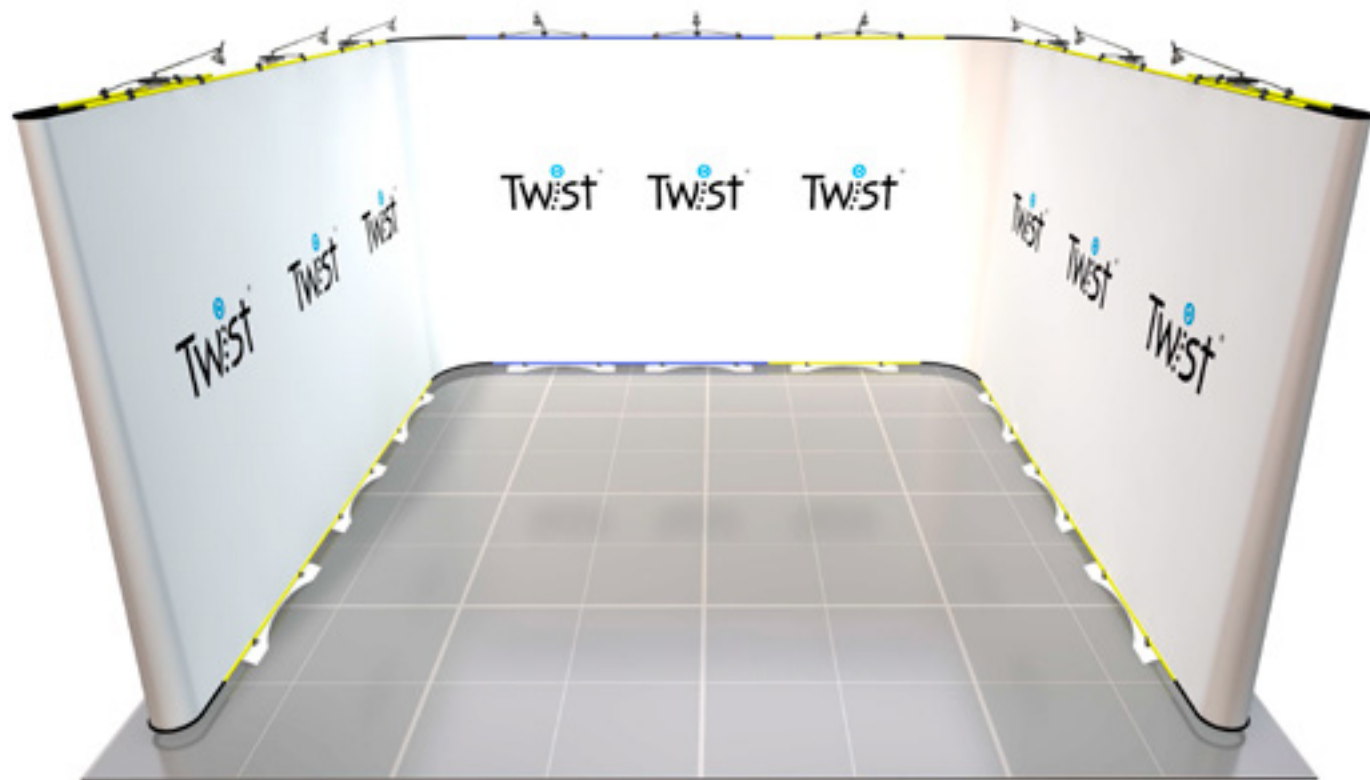

© Cad Drawing 61

4m x 4m - Curved End Caps

Stand 2000mm Height

Stand Key: ■ 550 ■ 700 ■ 800 ■ 900 ■ 1000