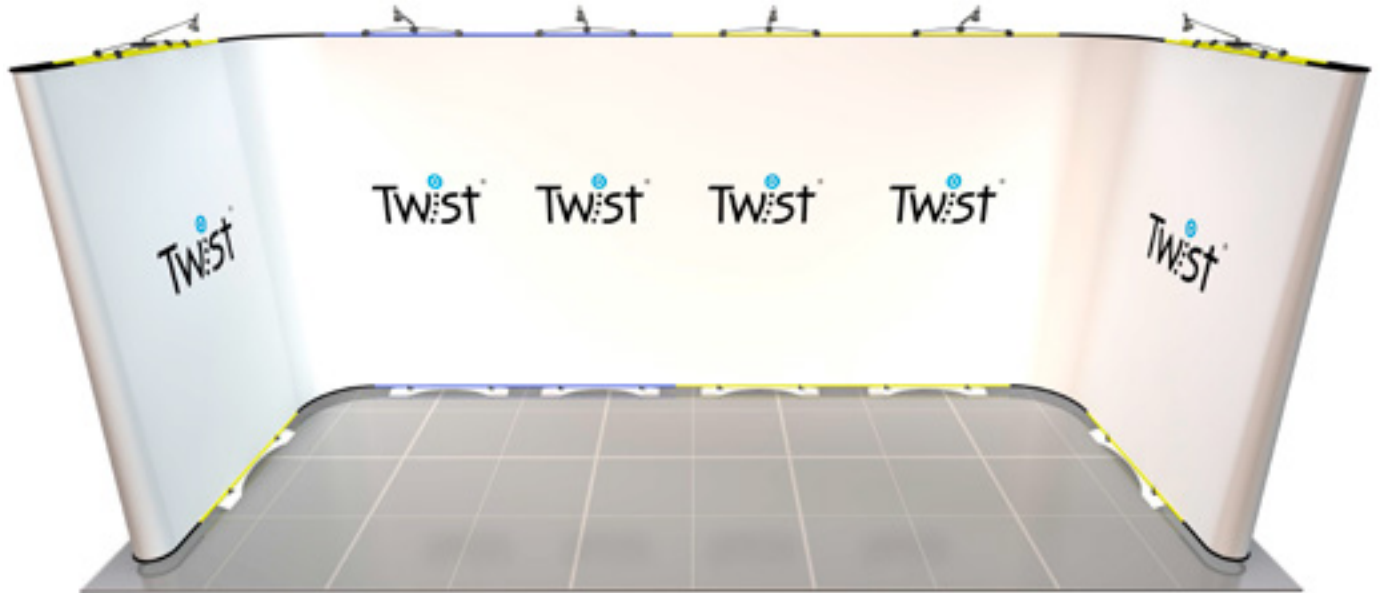

Cad Drawing 62

5m x 2m - Curved End Caps

Stand 2000mm Height

Stand Key: ■ 550 ■ 700 ■ 800 ■ 900 ■ 1000