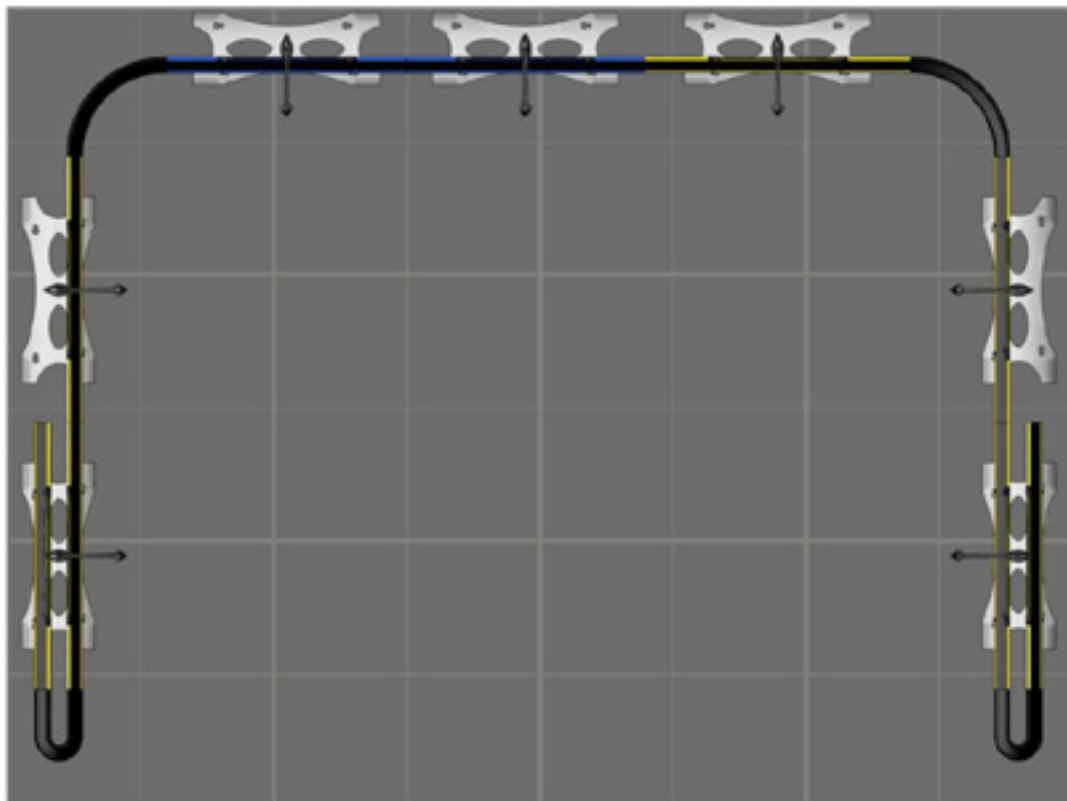

### 3m x 3m - Curved End Caps

Stand 2000mm Height

Stand Key: ■ 550 ■ 700 ■ 800 ■ 900 ■ 1000

Cad Drawing 59

4m x 2m - Curved End Caps

Stand 2000mm Height

Stand Key: ■ 550 ■ 700 ■ 800 ■ 900 ■ 1000

Cad Drawing 60  
4m x 3m - Curved End Caps  
Stand 2000mm Height  
Stand Key: ■ 550 ■ 700 ■ 800 ■ 900 ■ 1000