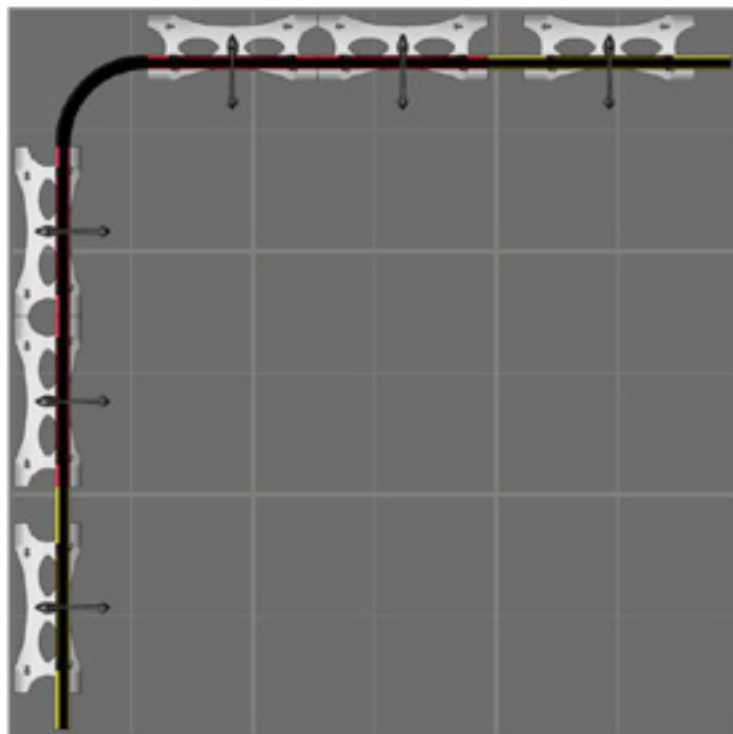

3m x 2m - Without End Caps

Stand 2000mm Height

Stand Key: ■ 550 ■ 700 ■ 800 ■ 900 ■ 1000

Cad Drawing 04

3m x 3m - Without End Caps

Stand 2000mm Height

Stand Key: ■ 550 ■ 700 ■ 800 ■ 900 ■ 1000

Cad Drawing 05