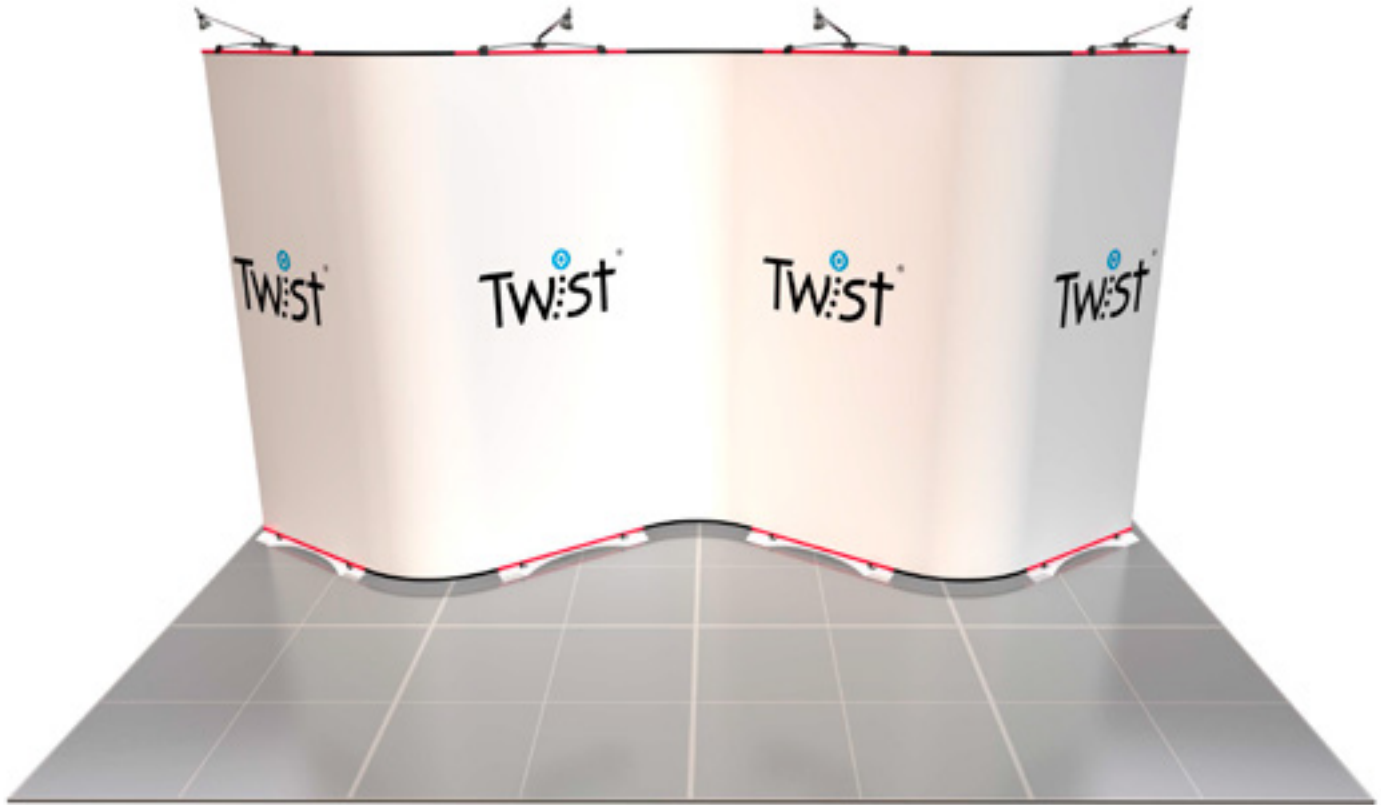

# 6m x 4m - Curved End Caps

Stand 2000mm Height

Stand Key: ■ 550 ■ 700 ■ 800 ■ 900 ■ 1000

Cad Drawing 67

4m x 2m - Without End Caps

Stand 2000mm Height

Stand Key: ■ 550 ■ 700 ■ 800 ■ 900 ■ 1000

Cad Drawing 68  
4m x 2m - Without End Caps  
Stand 2000mm Height  
Stand Key: ■ 550 ■ 700 ■ 800 ■ 900 ■ 1000