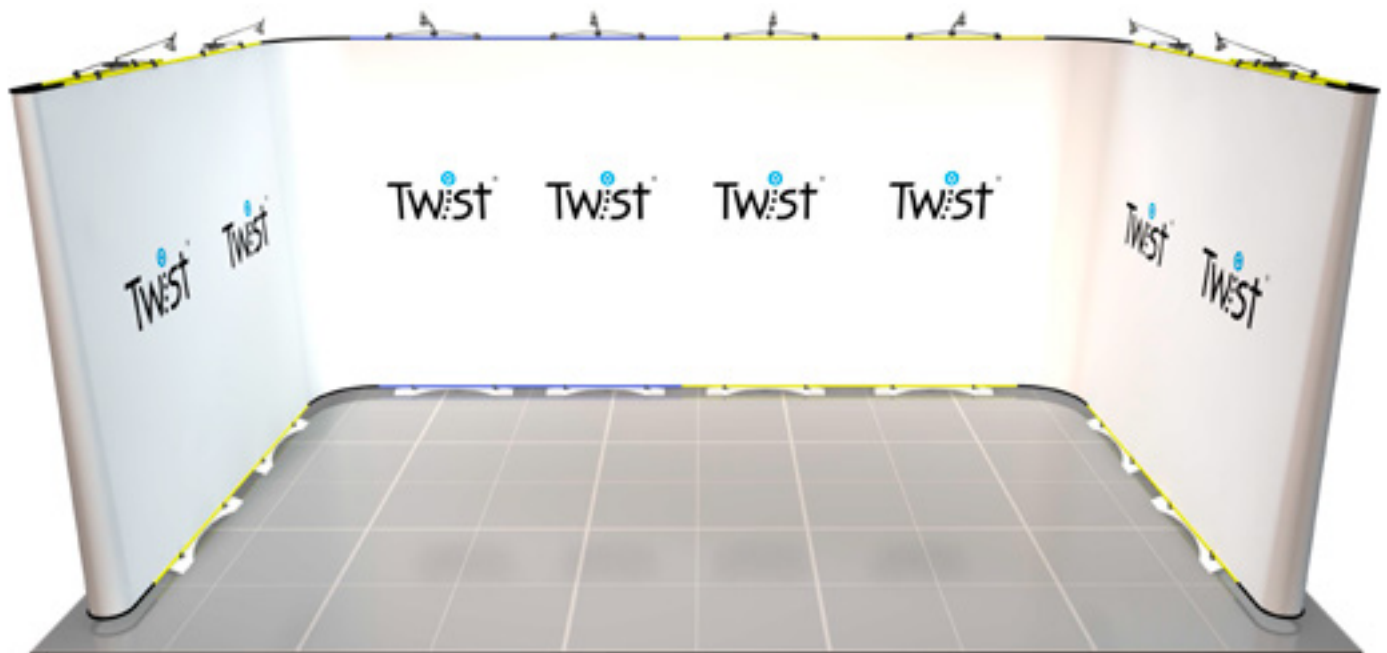

Twist

Cad Drawing 63

5m x 3m - Curved End Caps

Stand 2000mm Height

Stand Key: ■ 550 ■ 700 ■ 800 ■ 900 ■ 1000