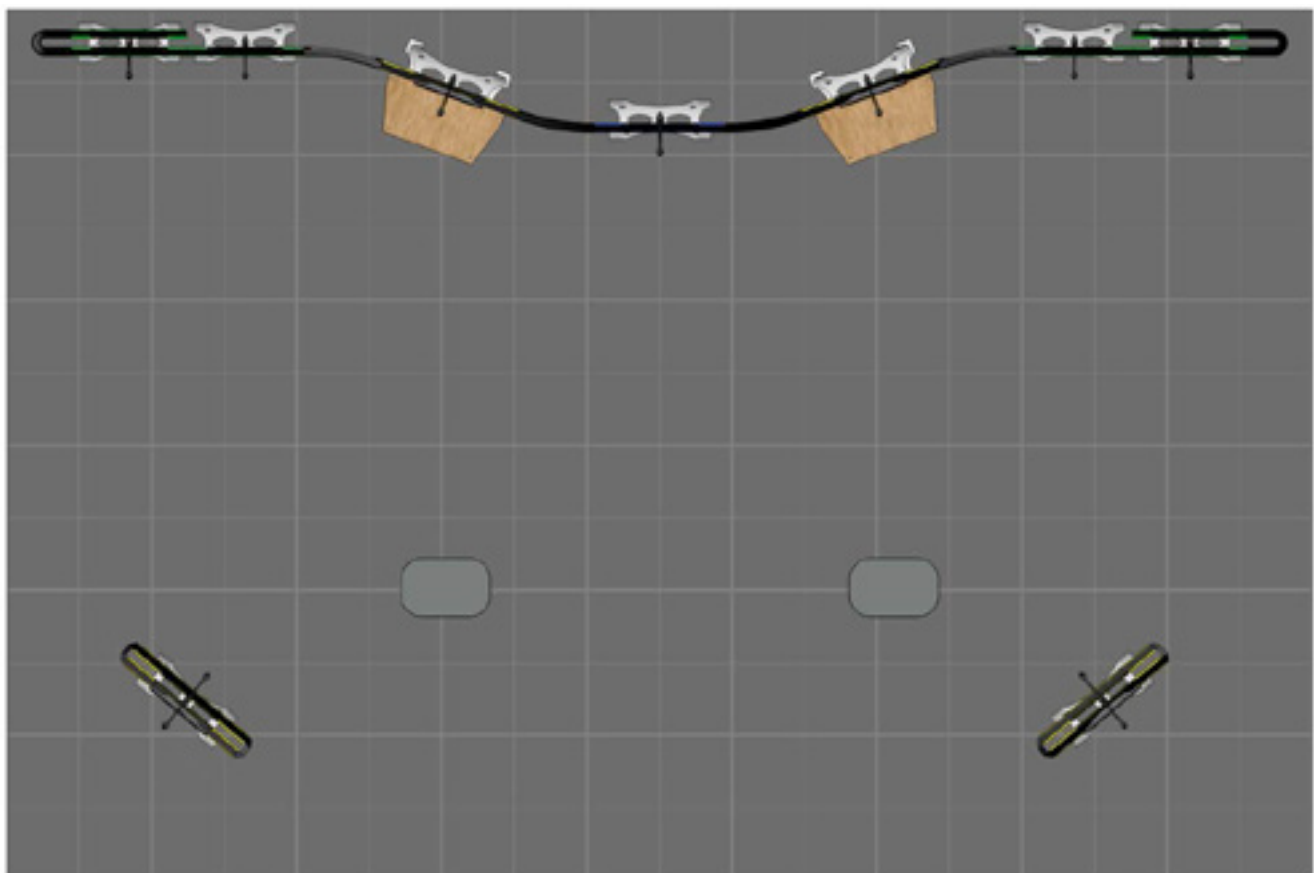

Twist®

Cad Drawing 87

9m x 6m - Flat & Curved End Caps

Stand 2000mm to 2250mm Height

Stand Key: ■ 550 ■ 700 ■ 800 ■ 900 ■ 1000