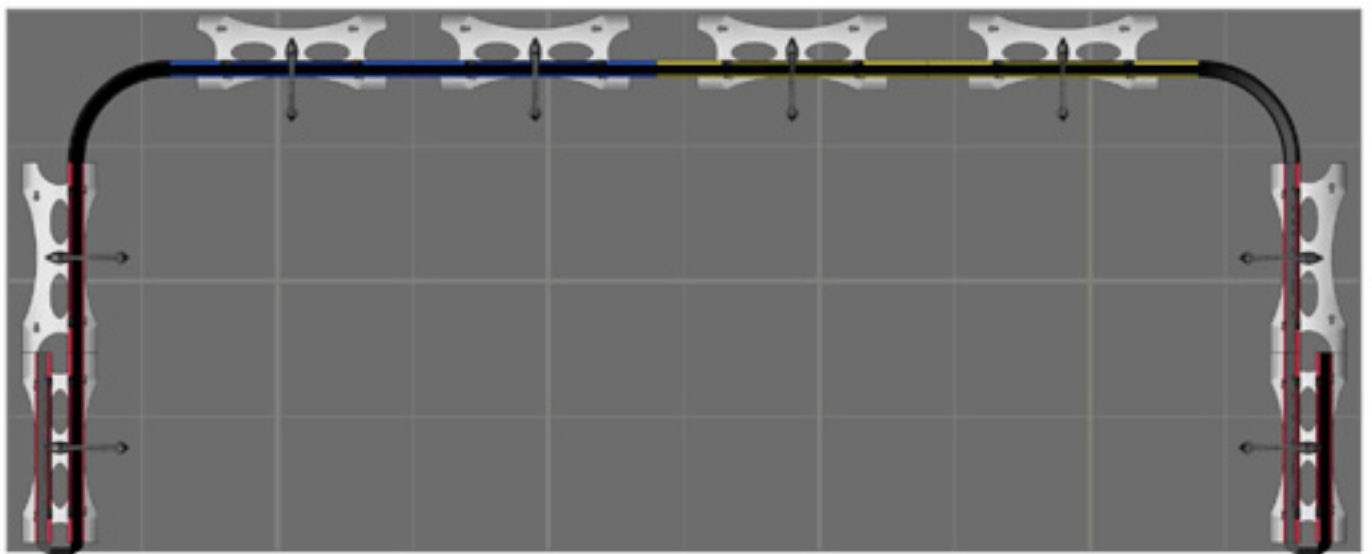

© Cad Drawing 51  
4m x 4m - Flat End Caps  
Stand 2000mm Height  
Stand Key: ■ 550 ■ 700 ■ 800 ■ 900 ■ 1000

Cad Drawing 52

5m x 2m - Flat End Caps

Stand 2000mm Height

Stand Key: ■ 550 ■ 700 ■ 800 ■ 900 ■ 1000

Cad Drawing 53