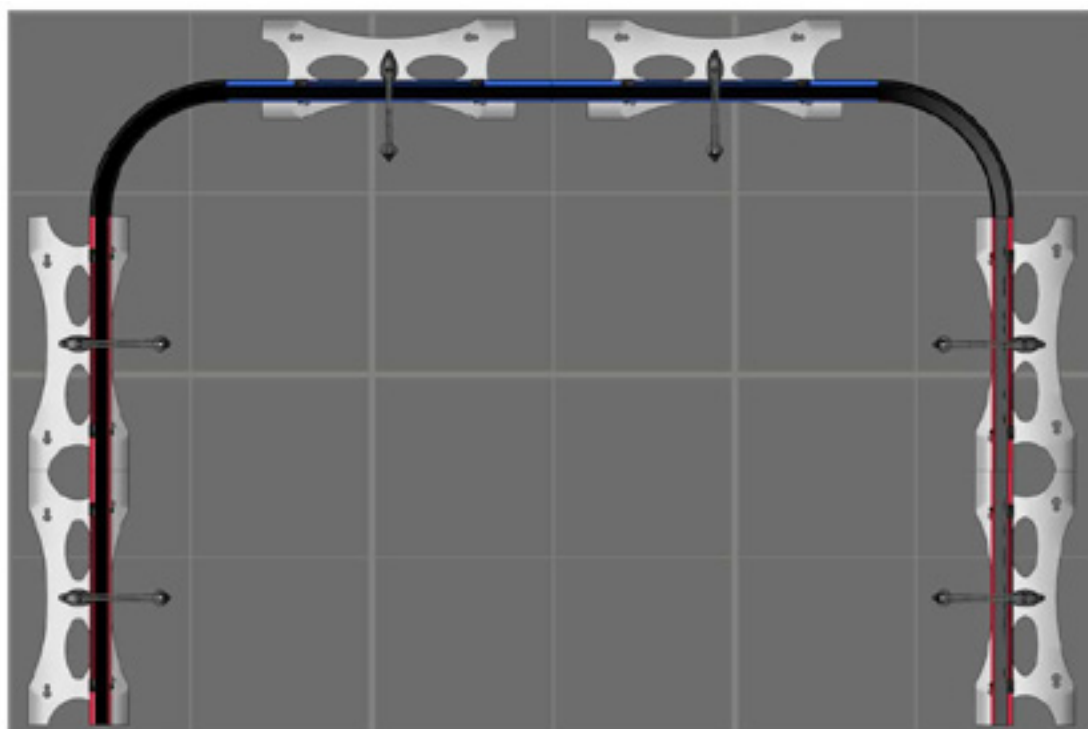

Tw:st

Cad Drawing 37

3m x 2m - Without End Caps

Stand 2000mm Height

Stand Key: ■ 550 ■ 700 ■ 800 ■ 900 ■ 1000