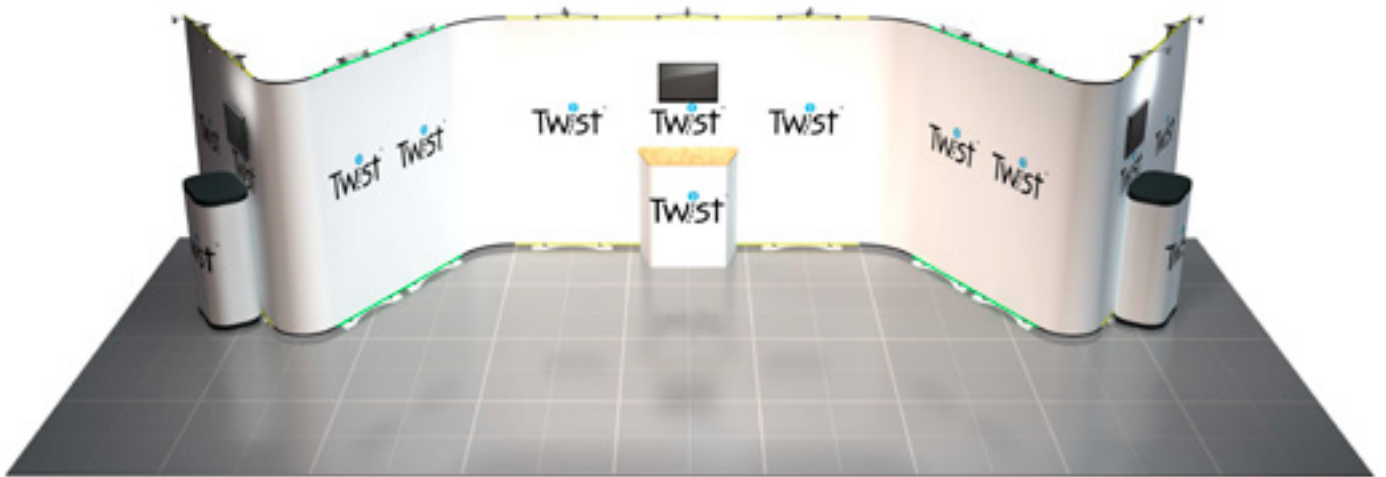

Cad Drawing 85

9m x 4m - Without End Caps

Stand 2000mm Height

Stand Key: ■ 550 ■ 700 ■ 800 ■ 900 ■ 1000