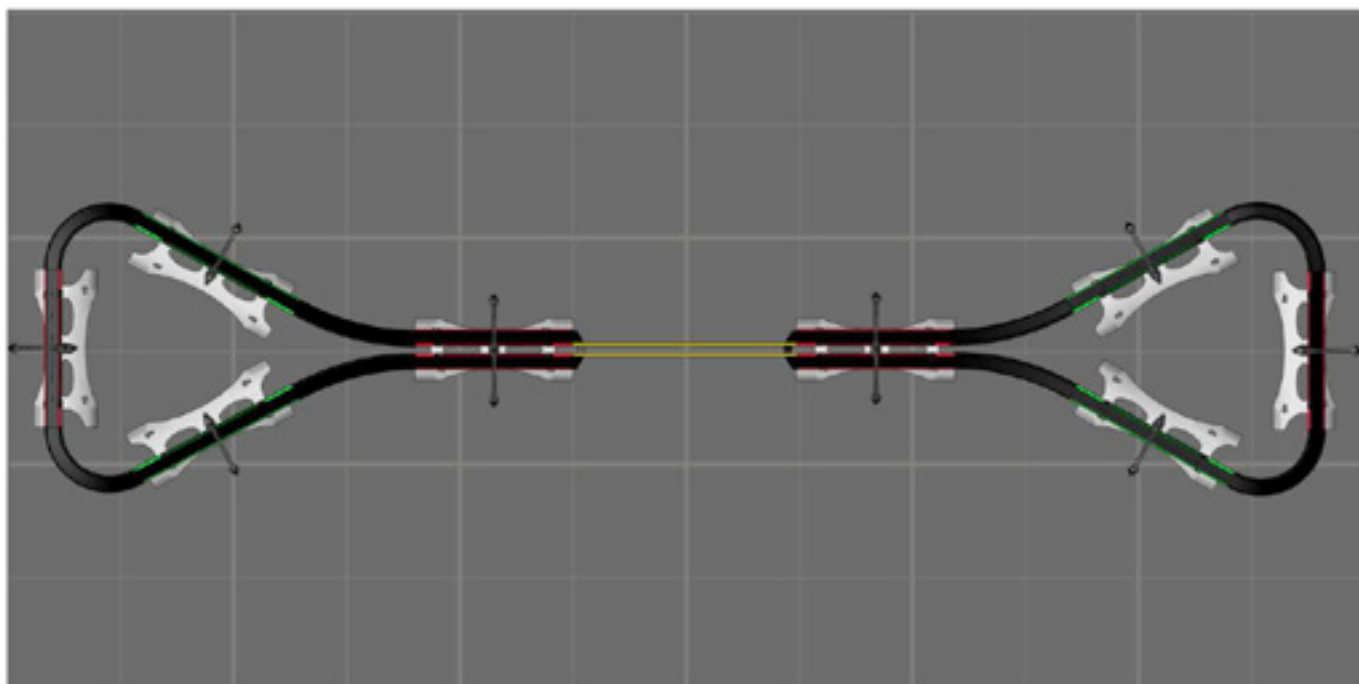

Stand Key: ■ 550 ■ 700 ■ 800 ■ 900 ■ 1000

Cad Drawing 81  
4m x 4m - Without End Caps  
Stand 2000mm Height  
Stand Key: ■ 550 ■ 700 ■ 800 ■ 900 ■ 1000

Cad Drawing 82  
6m x 3m - Flat End Caps With Banner Bridge  
Stand 2700mm Height  
Stand Key: ■ 550 ■ 700 ■ 800 ■ 900 ■ 1000