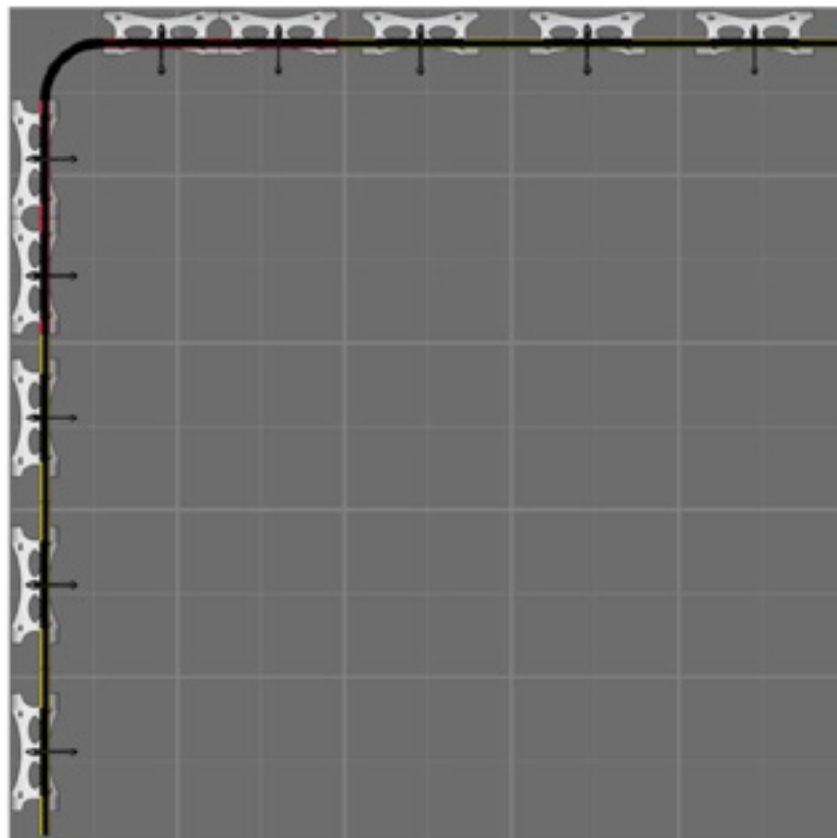

Cad Drawing 11

5m x 5m - Without End Caps

Stand 2000mm Height

Stand Key: ■ 550 ■ 700 ■ 800 ■ 900 ■ 1000