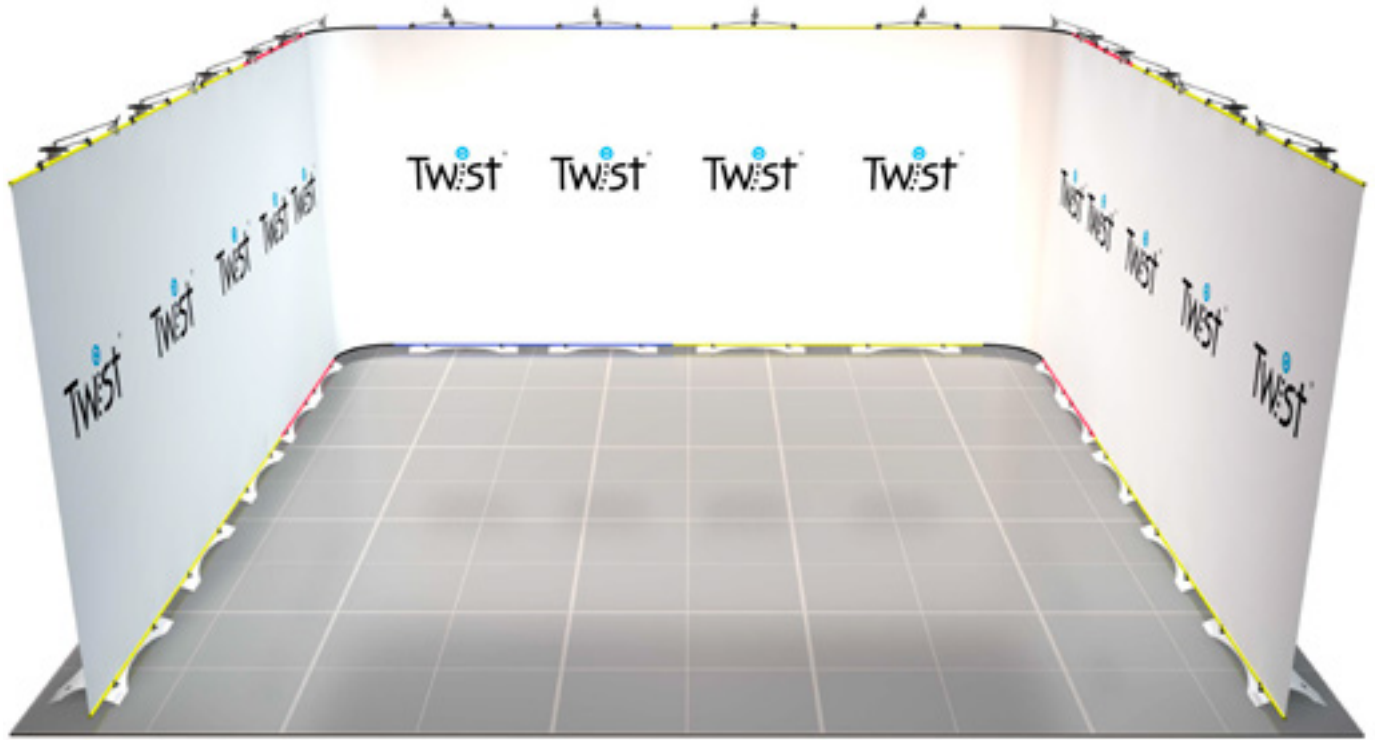

Cad Drawing 45

5m x 5m - Without End Caps

Stand 2000mm Height

Stand Key: ■ 550 ■ 700 ■ 800 ■ 900 ■ 1000