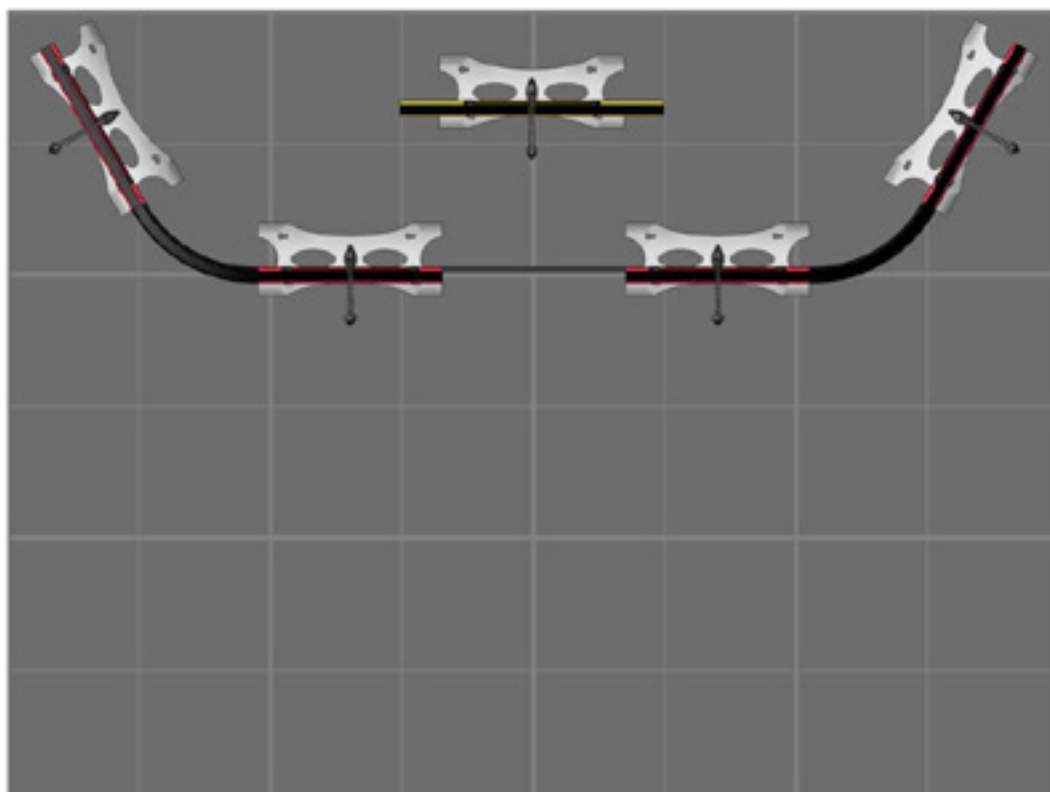

Tw:st

Cad Drawing 77

4m x 3m - Without End Caps With Banner Bridge

Stand 2250mm Height

Stand Key: ■ 550 ■ 700 ■ 800 ■ 900 ■ 1000