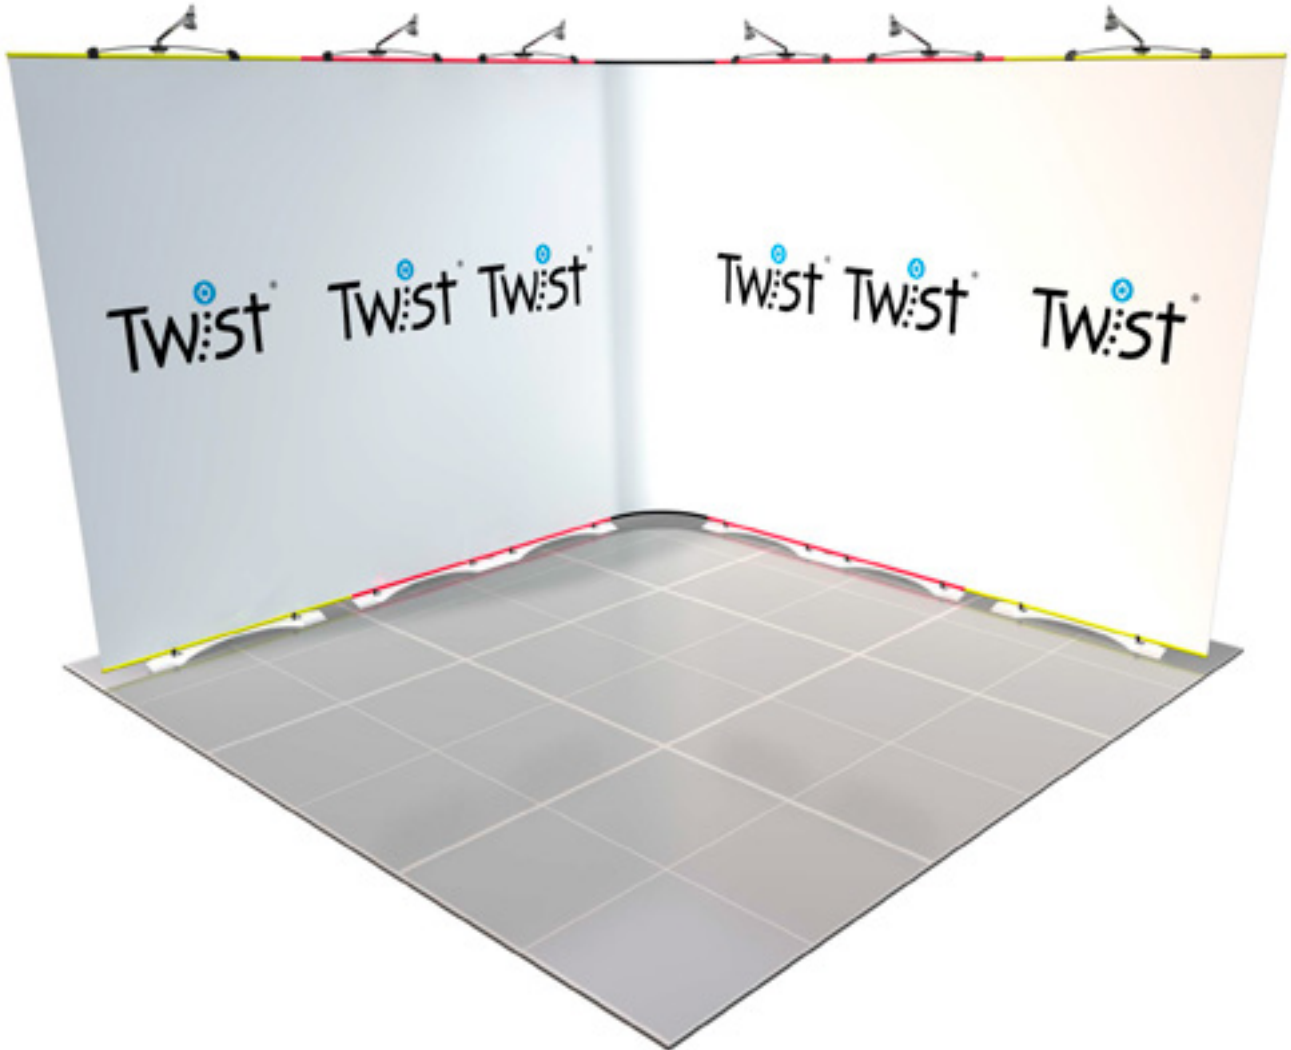

3m x 2m - Without End Caps

Stand 2000mm Height

Stand Key: ■ 550 ■ 700 ■ 800 ■ 900 ■ 1000

Cad Drawing 04

3m x 3m - Without End Caps

Stand 2000mm Height

Stand Key: ■ 550 ■ 700 ■ 800 ■ 900 ■ 1000

Cad Drawing 05