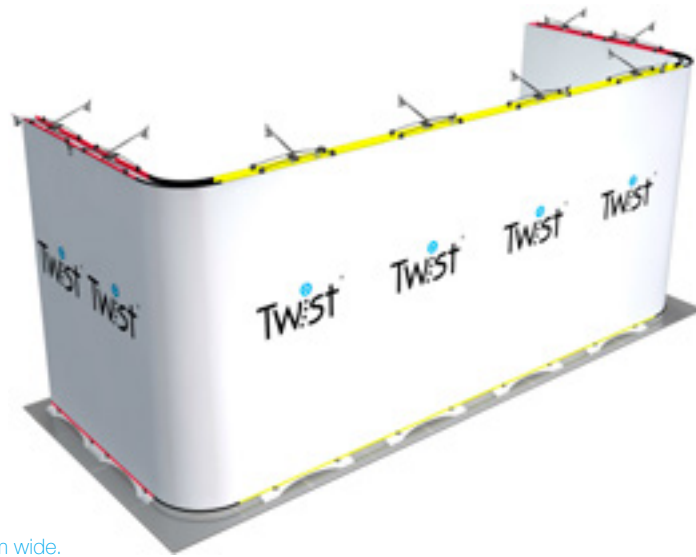

Cad Drawing 88

5m x 2m - Flat End Caps

Stand 2000mm Height

Stand Key: ■ 550 ■ 700 ■ 800 ■ 900 ■ 1000