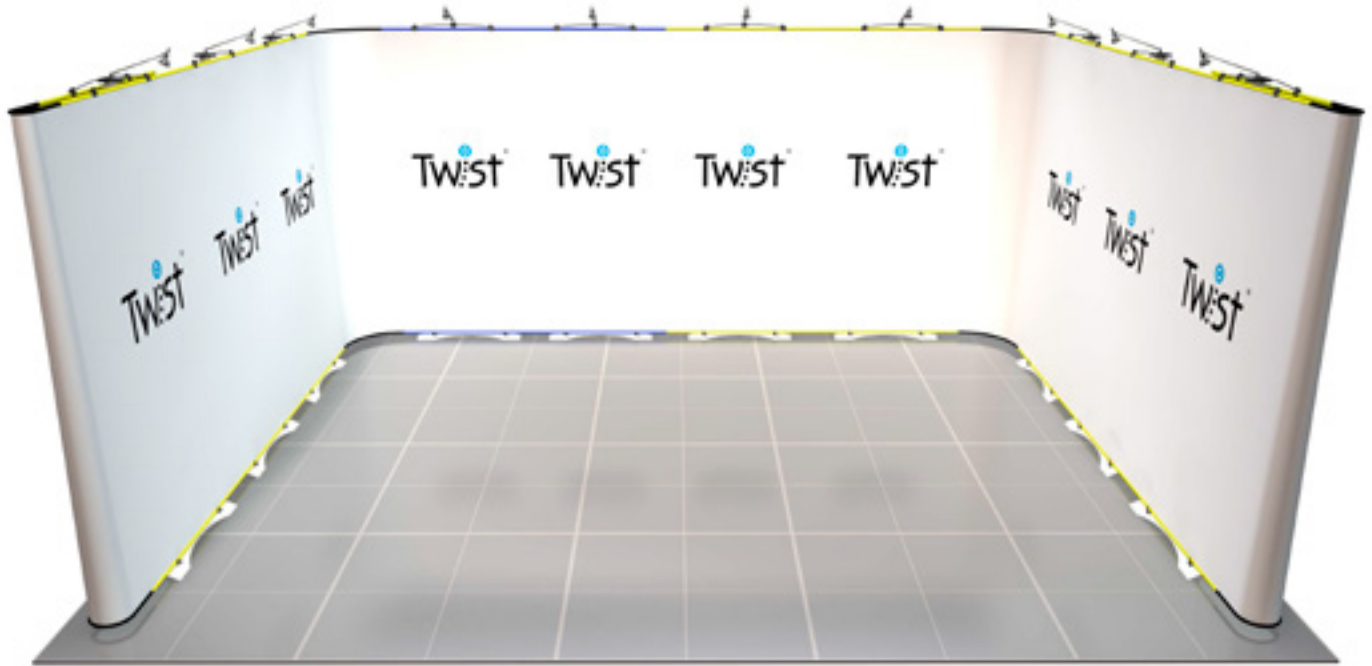

Cad Drawing 64

5m x 4m - Curved End Caps

Stand 2000mm Height

Stand Key: ■ 550 ■ 700 ■ 800 ■ 900 ■ 1000