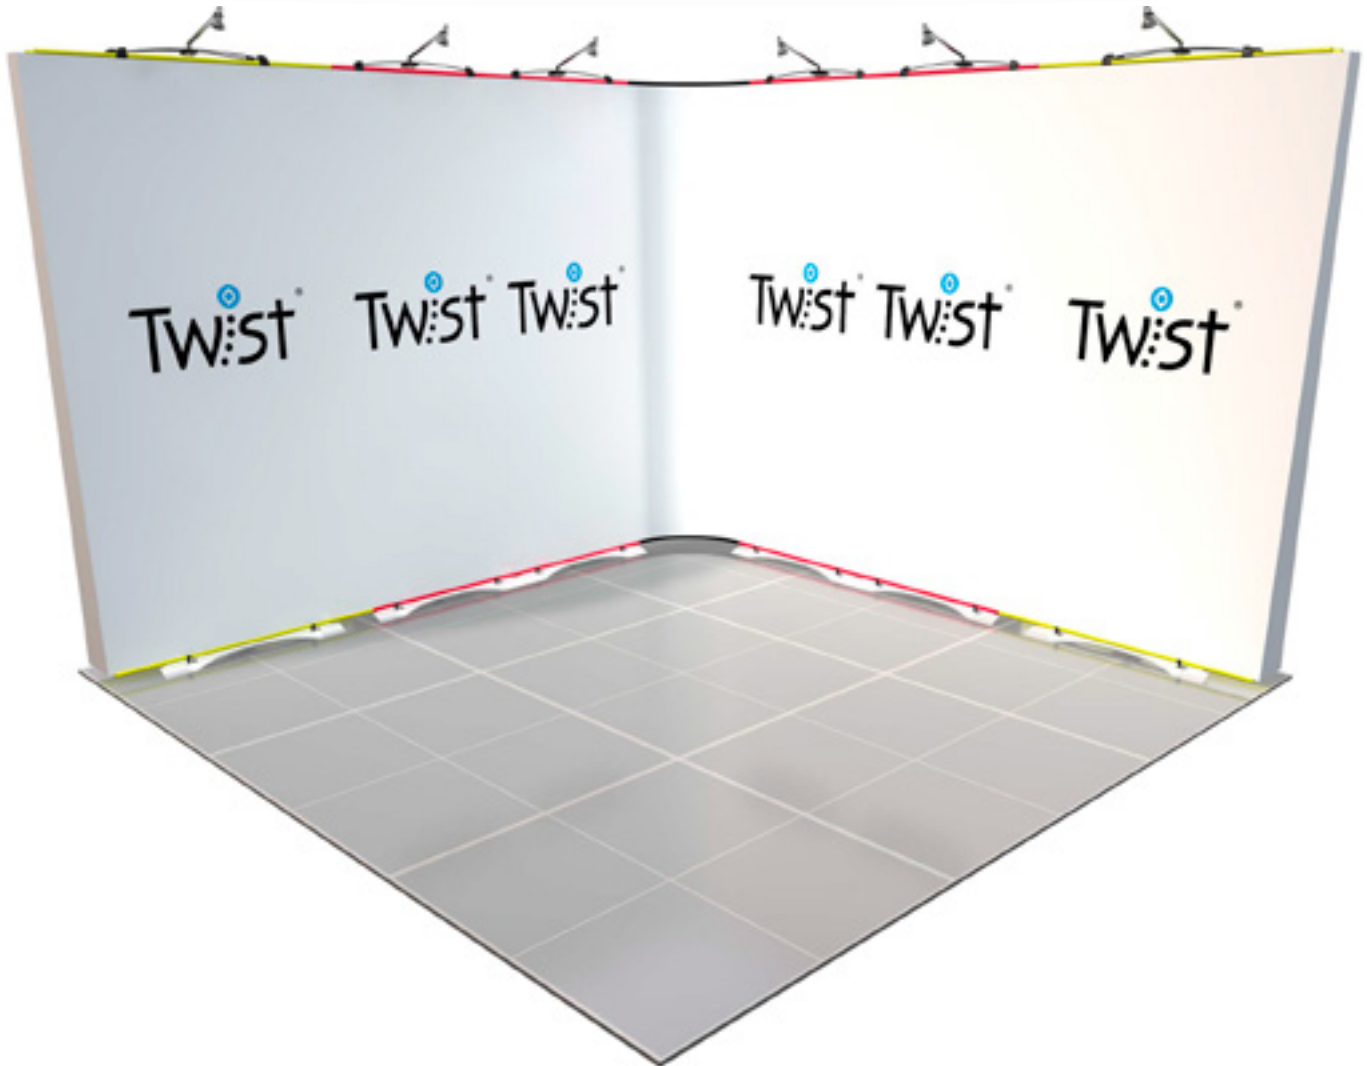

### 3m x 3m - Flat End Caps

Stand 2000mm Height

Stand Key: ■ 550 ■ 700 ■ 800 ■ 900 ■ 1000