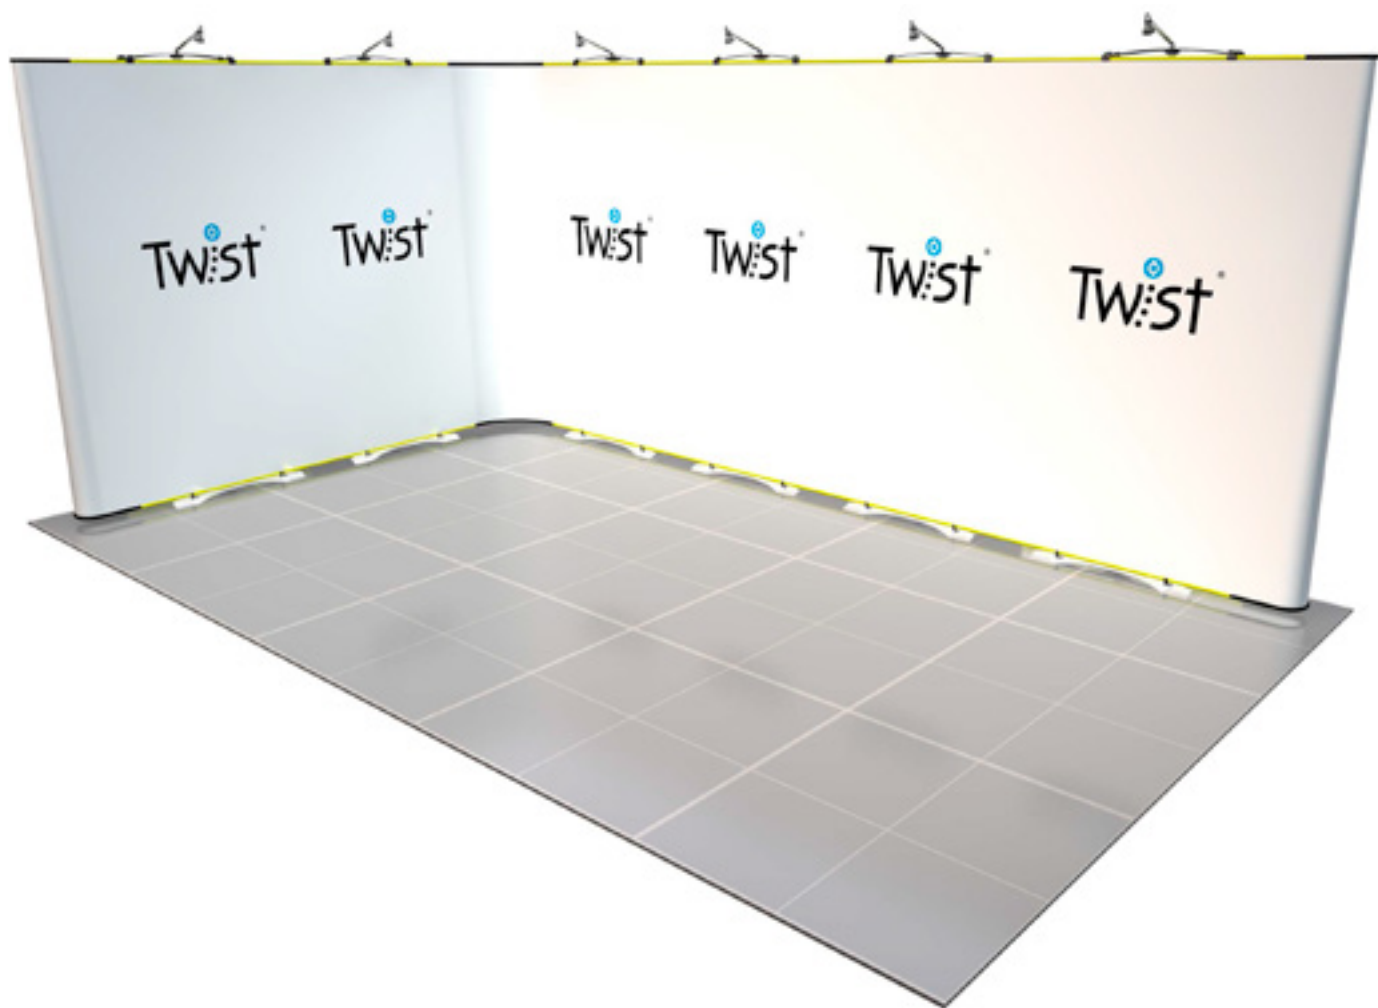

Tw:st

Cad Drawing 33

5m x 3m - Curved End Caps

Stand 2000mm Height

Stand Key: ■ 550 ■ 700 ■ 800 ■ 900 ■ 1000