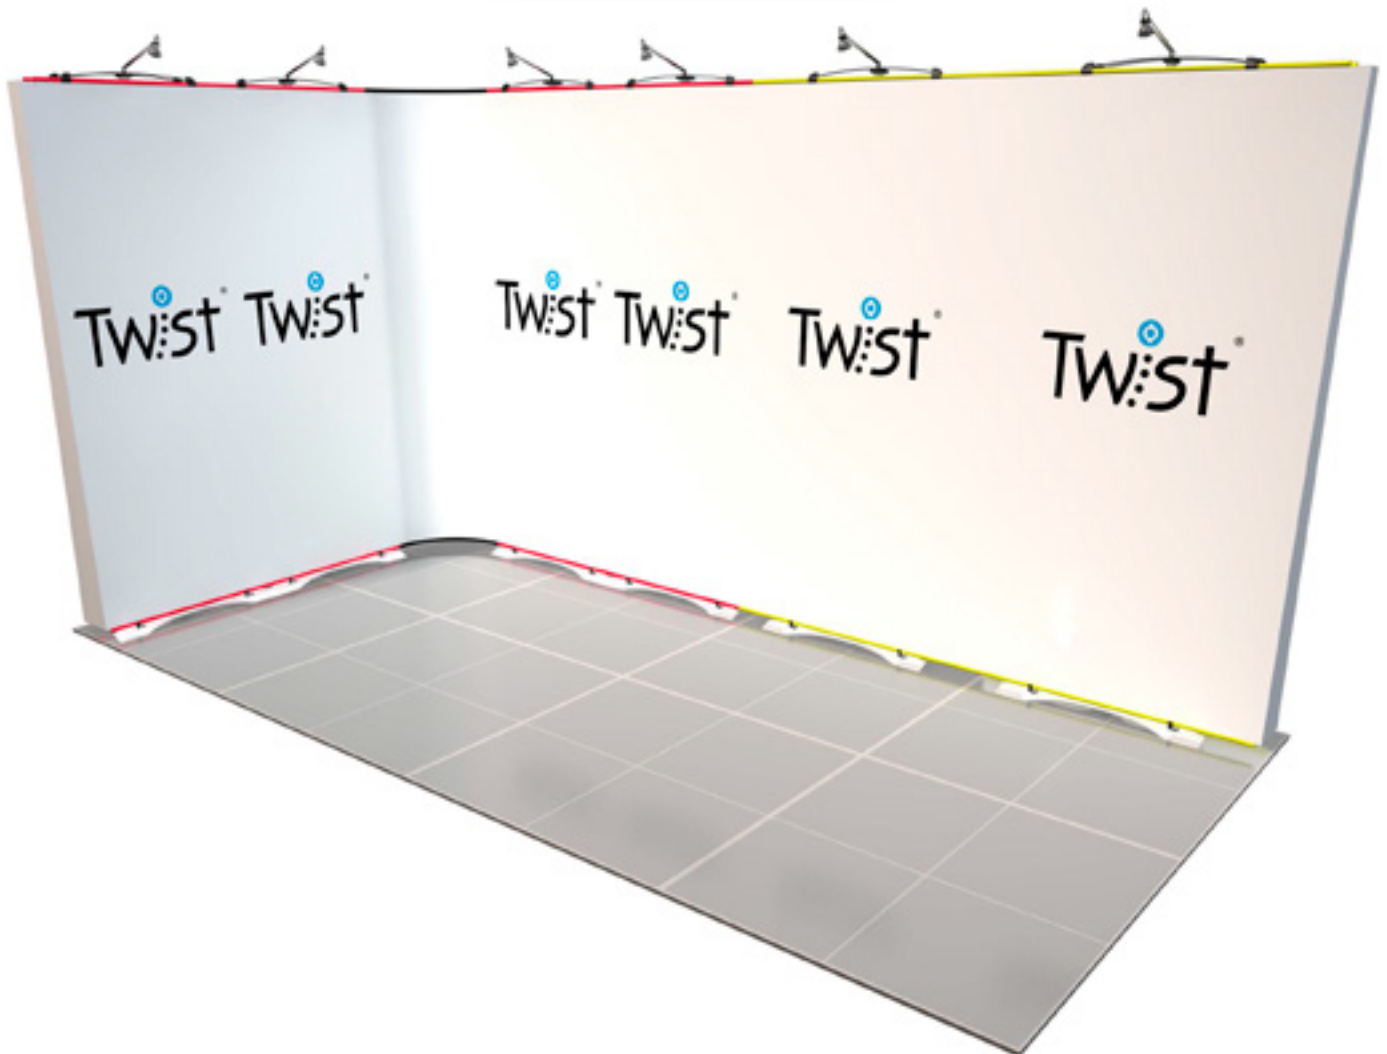

Tw:st

Cad Drawing 17

4m x 2m - Flat End Caps

Stand 2000mm Height

Stand Key: ■ 550 ■ 700 ■ 800 ■ 900 ■ 1000