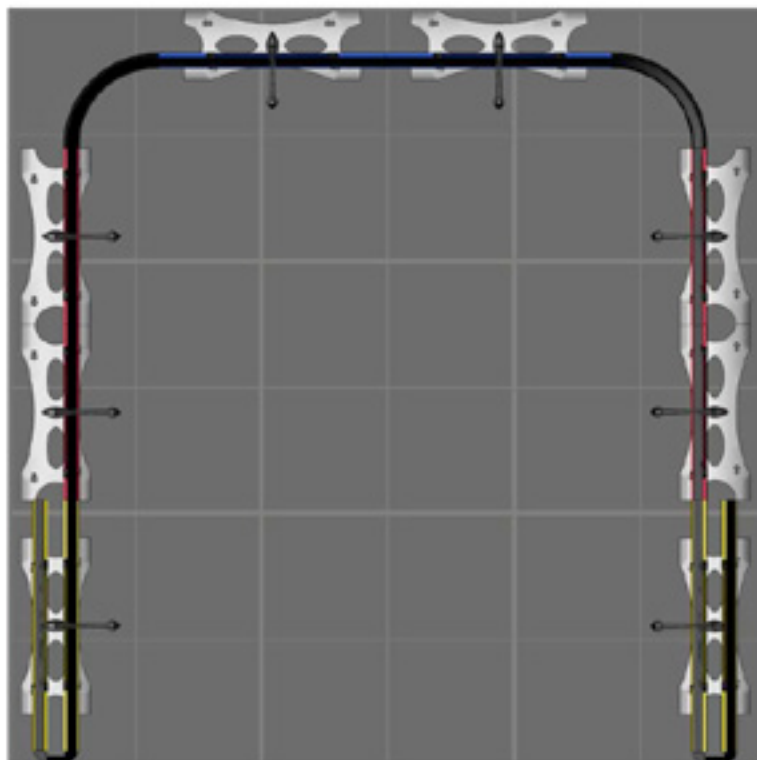

Cad Drawing 48

3m x 3m - Flat End Caps

Stand 2000mm Height

Stand Key: ■ 550 ■ 700 ■ 800 ■ 900 ■ 1000