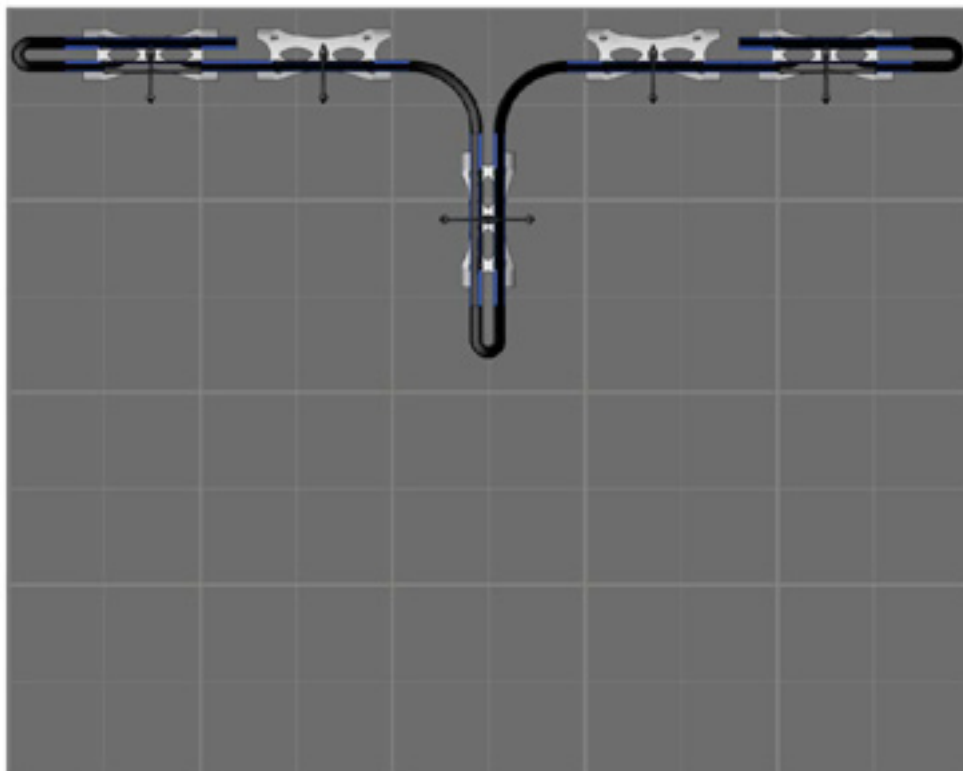

Cad Drawing 70

5m x 4m - Curved End Caps

Stand 2000mm Height

Stand Key: ■ 550 ■ 700 ■ 800 ■ 900 ■ 1000