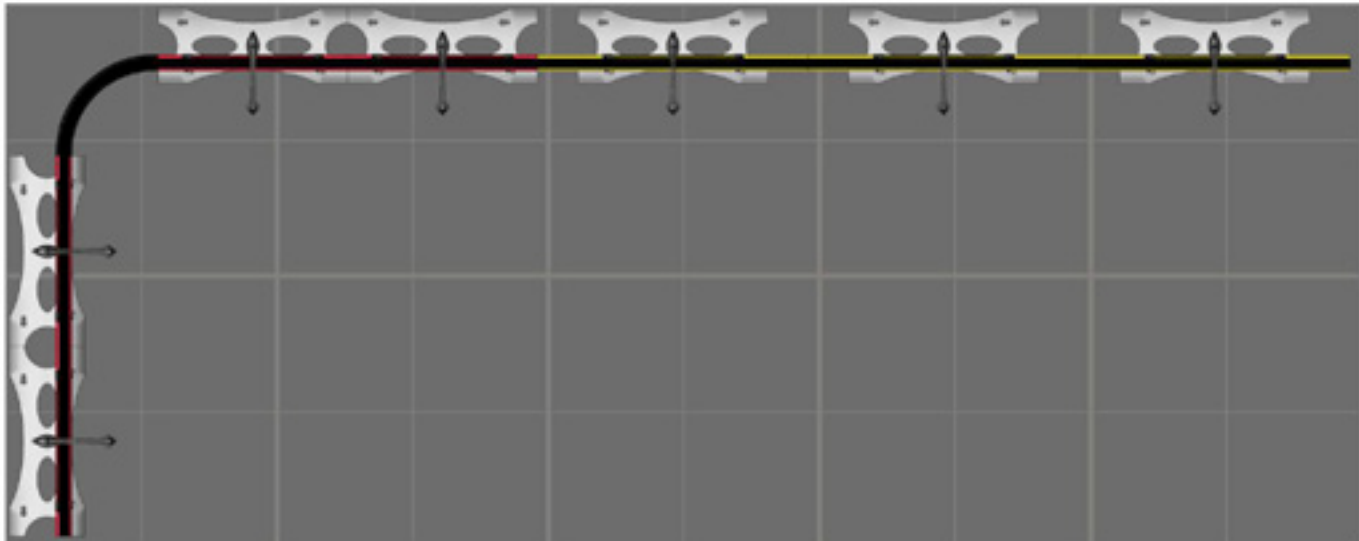

4m x 4m - Without End Caps

Stand 2000mm Height

Stand Key: ■ 550 ■ 700 ■ 800 ■ 900 ■ 1000

Cad Drawing 08

5m x 2m - Without End Caps

Stand 2000mm Height

Stand Key: ■ 550 ■ 700 ■ 800 ■ 900 ■ 1000

Cad Drawing 09