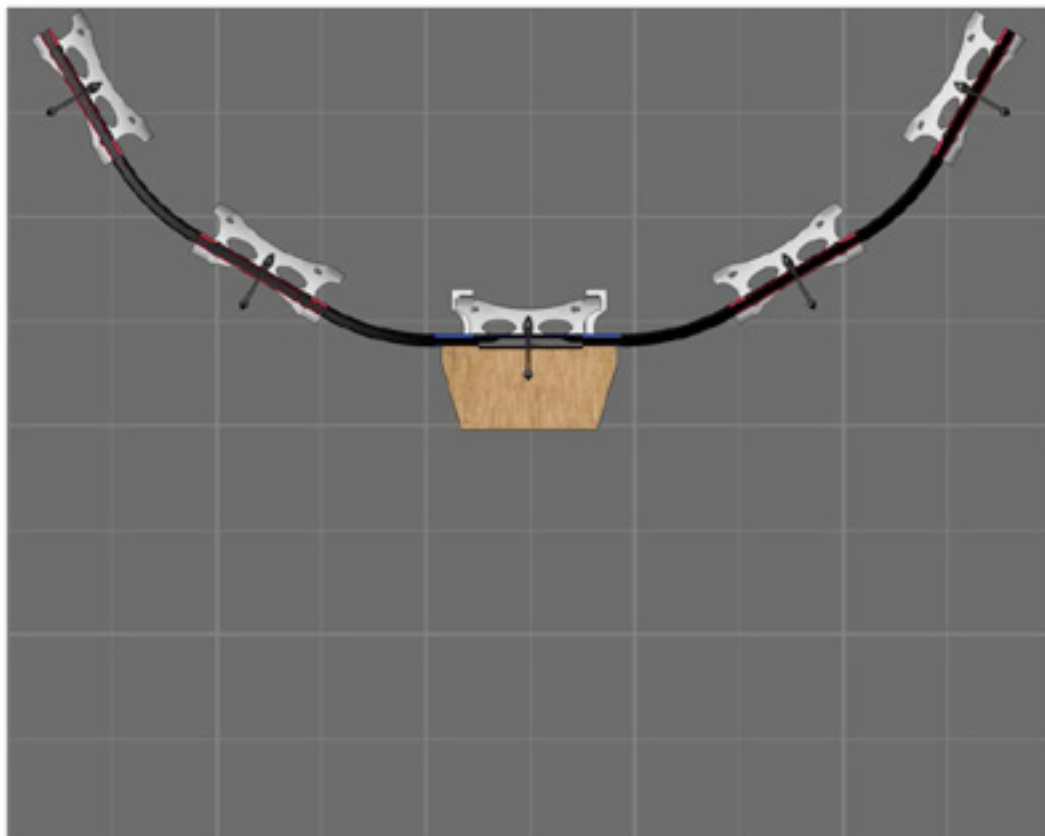

Tw:st

Cad Drawing 69

5m x 4m - Without End Caps

Stand 2000mm Height

Stand Key: ■ 550 ■ 700 ■ 800 ■ 900 ■ 1000