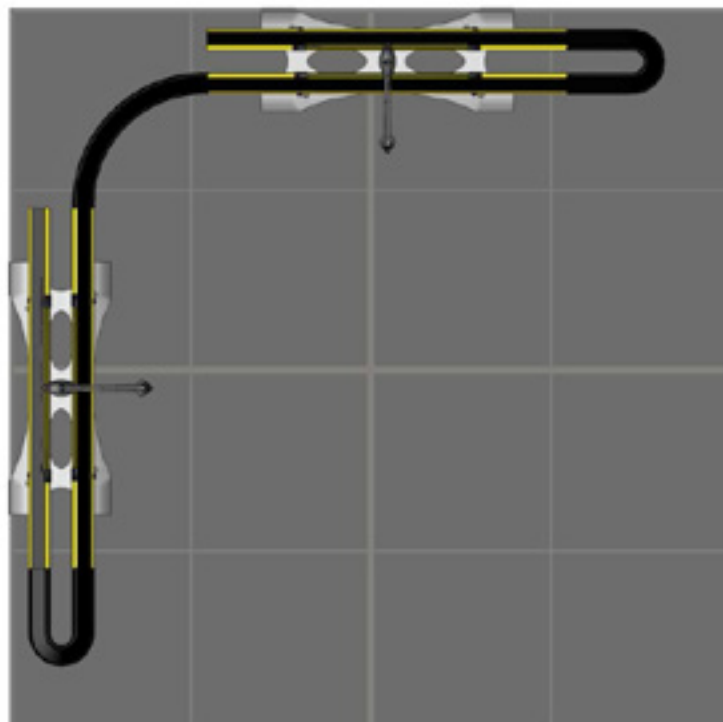

Cad Drawing 26

2m x 2m - Curved End Caps

Stand 2000mm Height

Stand Key: ■ 550 ■ 700 ■ 800 ■ 900 ■ 1000