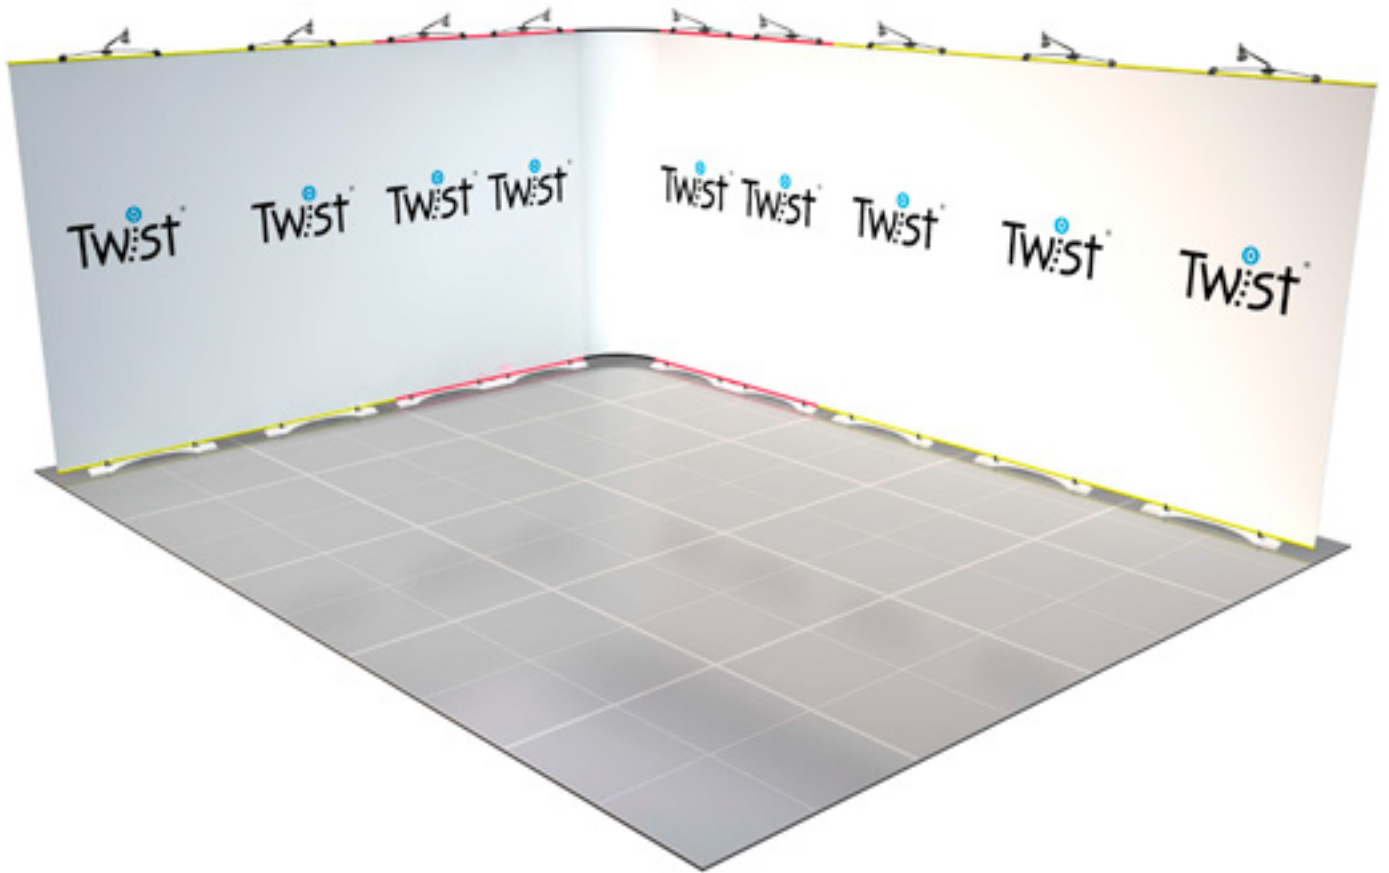

5m x 3m - Without End Caps

Stand 2000mm Height

Stand Key: ■ 550 ■ 700 ■ 800 ■ 900 ■ 1000

Cad Drawing 10

5m x 4m - Without End Caps

Stand 2000mm Height

Stand Key: ■ 550 ■ 700 ■ 800 ■ 900 ■ 1000

Cad Drawing 11