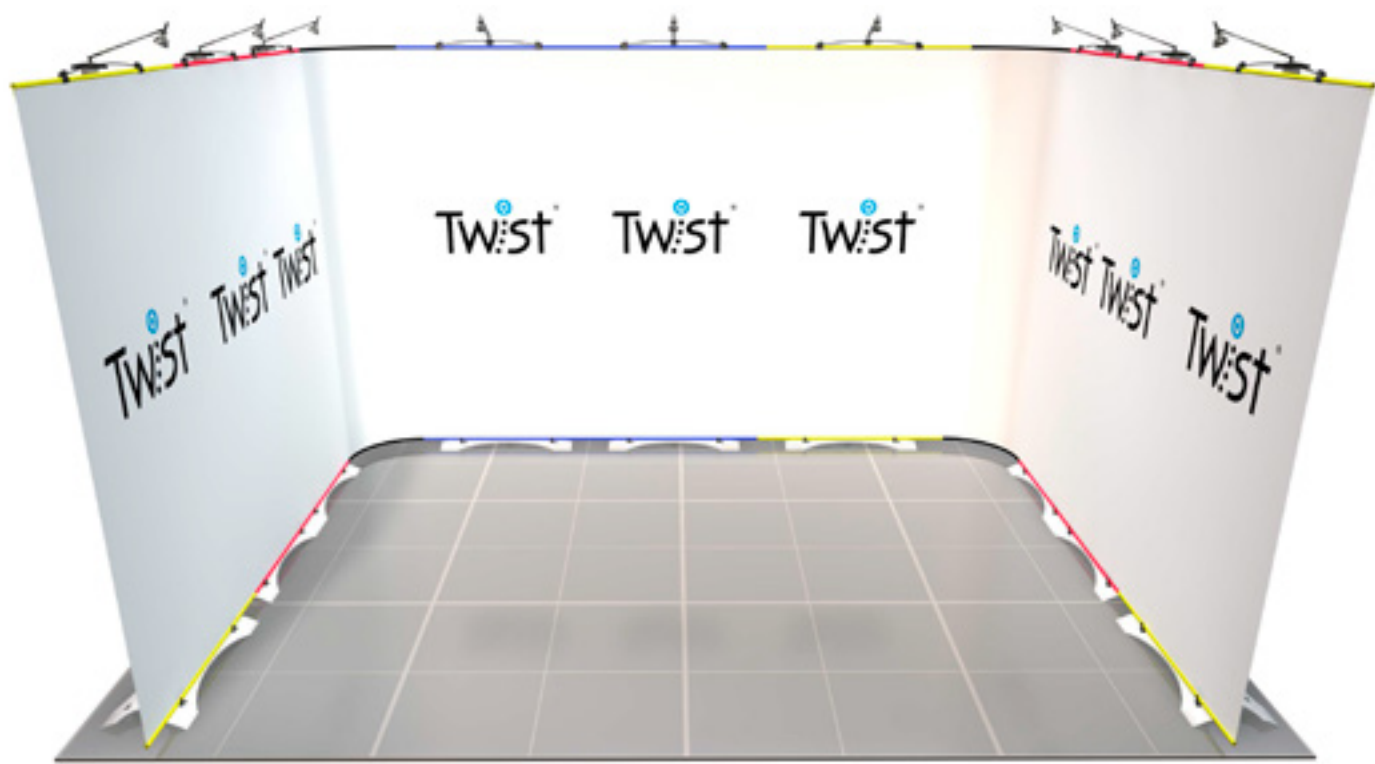

Stand Key: ■ 550 ■ 700 ■ 800 ■ 900 ■ 1000

Cad Drawing 39

4m x 2m - Without End Caps

Stand 2000mm Height

Stand Key: ■ 550 ■ 700 ■ 800 ■ 900 ■ 1000

Cad Drawing 40  
4m x 3m - Without End Caps  
Stand 2000mm Height  
Stand Key: ■ 550 ■ 700 ■ 800 ■ 900 ■ 1000