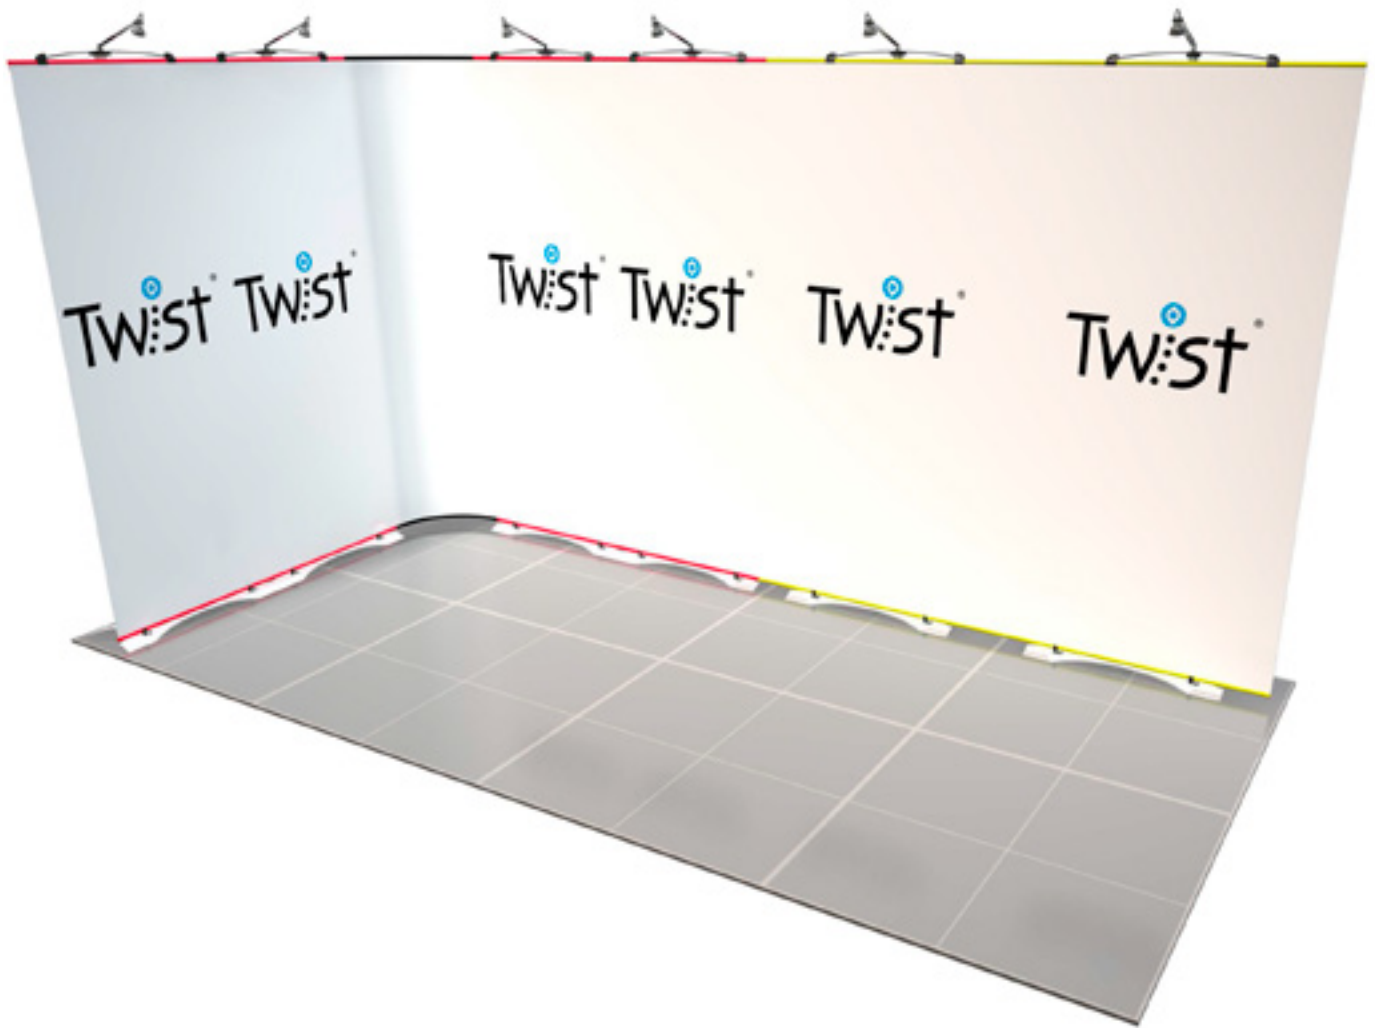

Cad Drawing 05

4m x 2m - Without End Caps

Stand 2000mm Height

Stand Key: ■ 550 ■ 700 ■ 800 ■ 900 ■ 1000