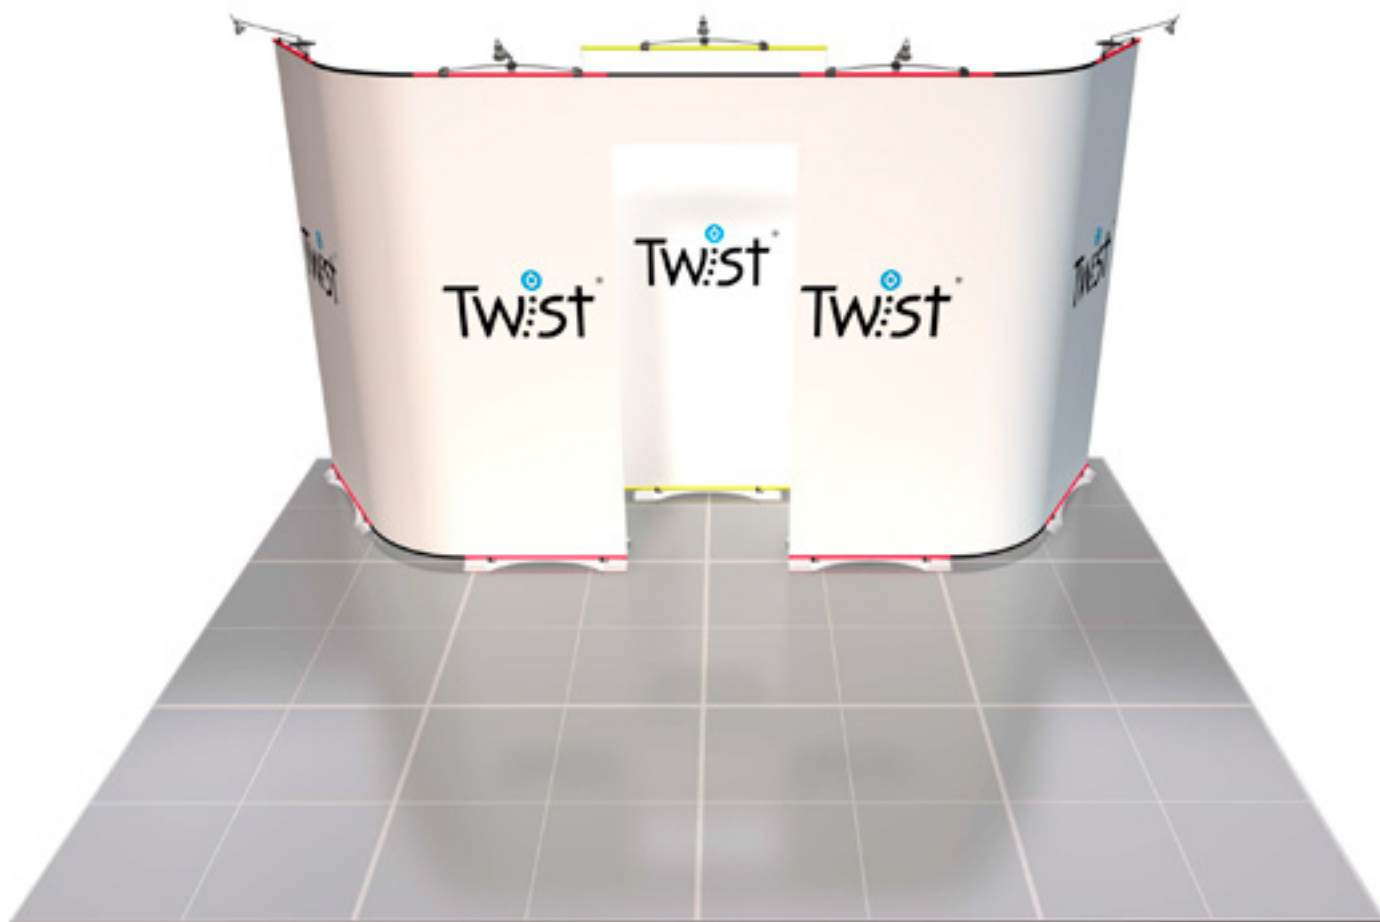

Tw:st

Cad Drawing 77

4m x 3m - Without End Caps With Banner Bridge

Stand 2250mm Height

Stand Key: ■ 550 ■ 700 ■ 800 ■ 900 ■ 1000