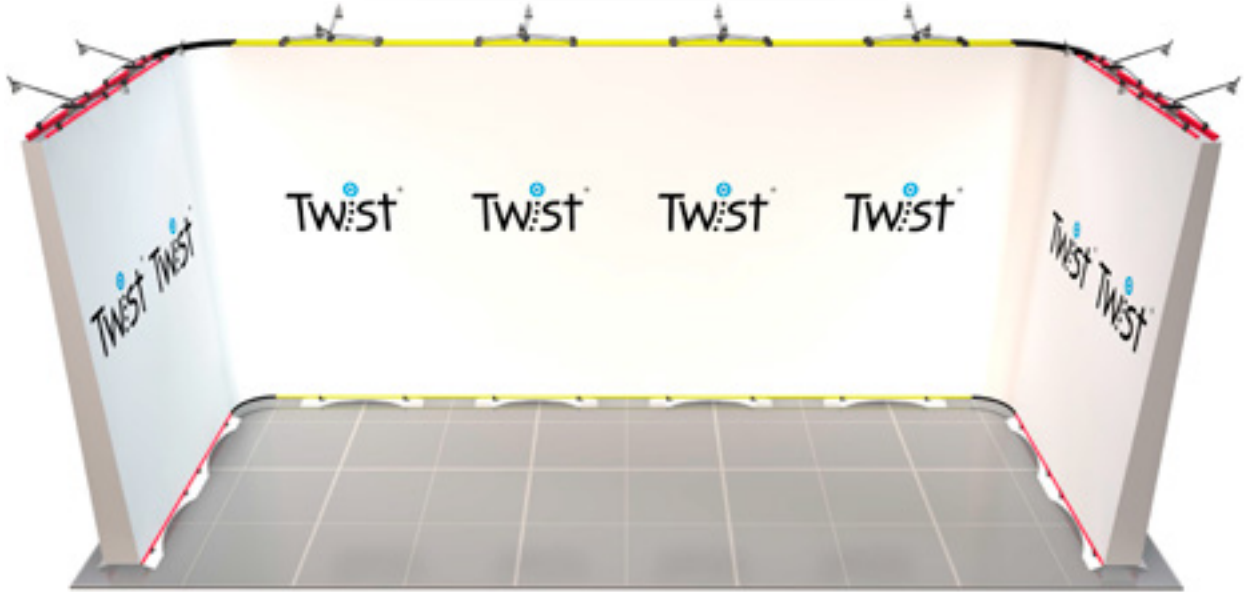

Cad Drawing 88

5m x 2m - Flat End Caps

Stand 2000mm Height

Stand Key: ■ 550 ■ 700 ■ 800 ■ 900 ■ 1000