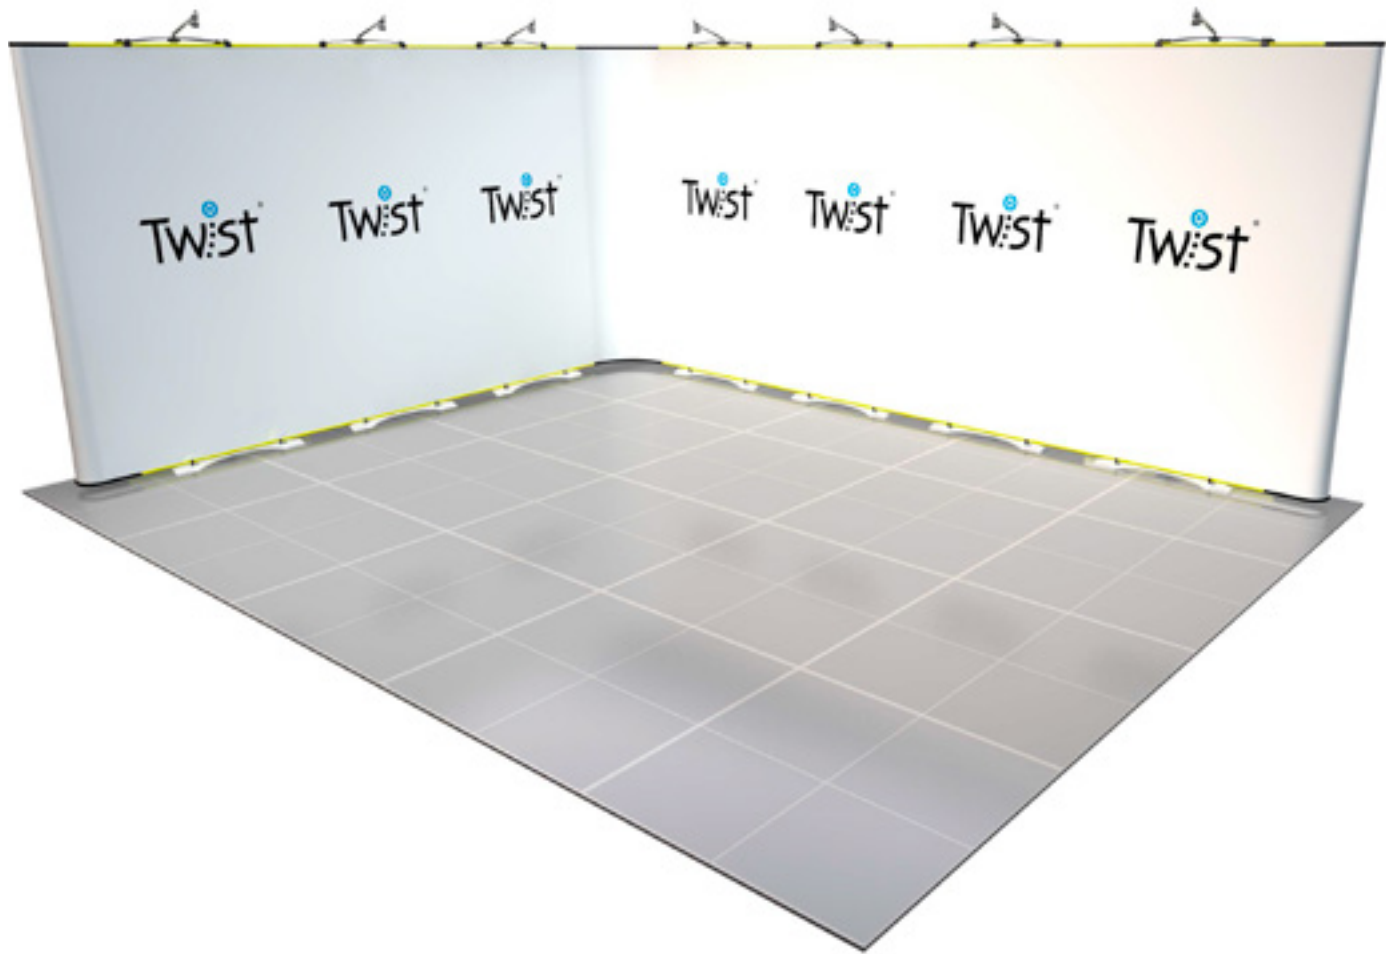

© Cad Drawing 34

5m x 4m - Curved End Caps

Stand 2000mm Height

Stand Key: ■ 550 ■ 700 ■ 800 ■ 900 ■ 1000