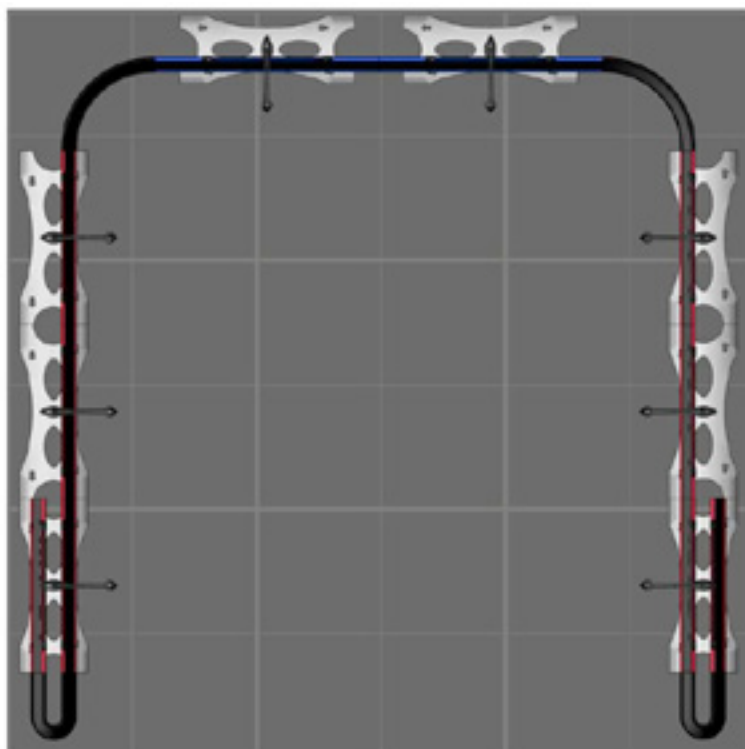

Cad Drawing 58

3m x 3m - Curved End Caps

Stand 2000mm Height

Stand Key: ■ 550 ■ 700 ■ 800 ■ 900 ■ 1000