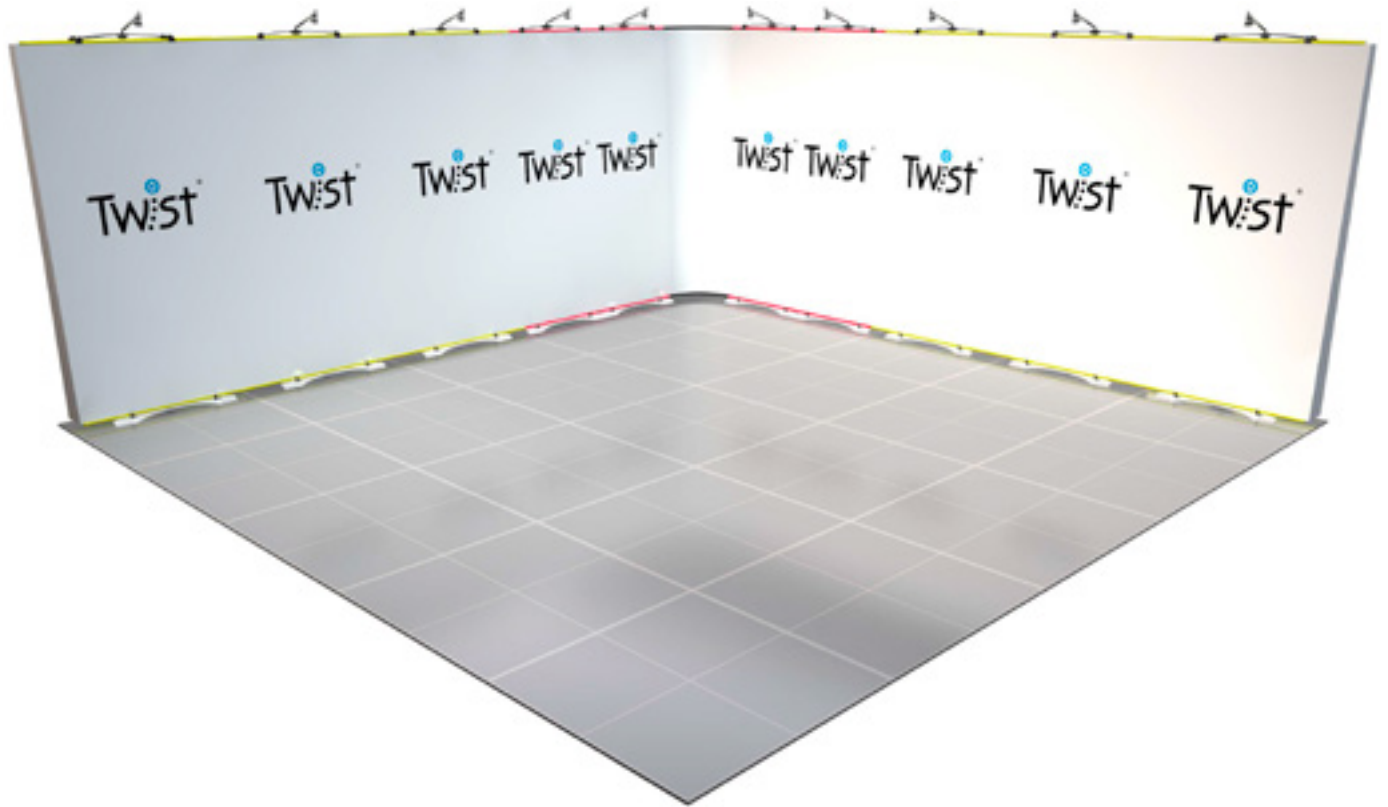

Cad Drawing 23

5m x 5m - Flat End Caps

Stand 2000mm Height

Stand Key: ■ 550 ■ 700 ■ 800 ■ 900 ■ 1000