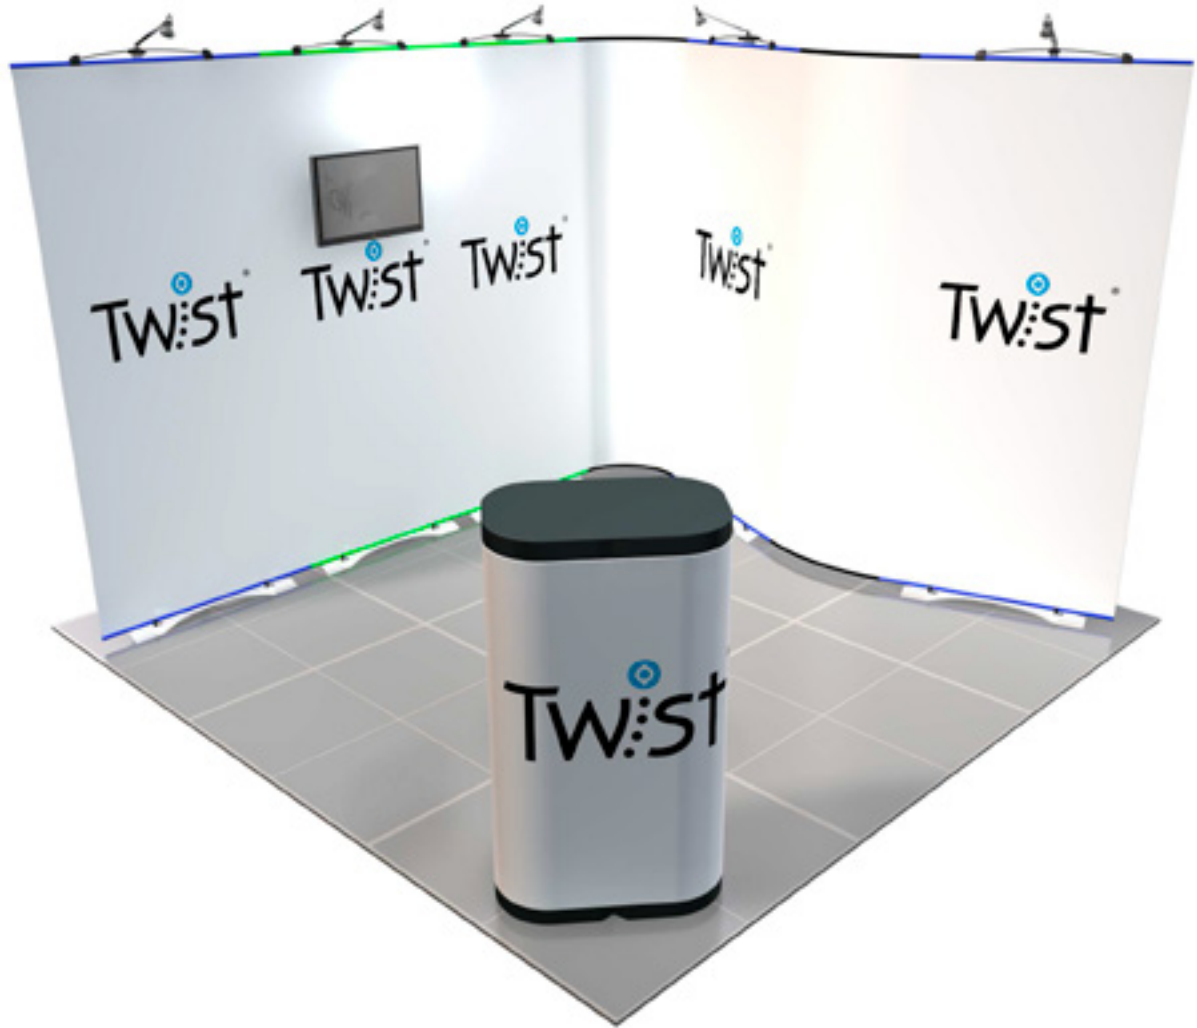

Cad Drawing 73

3m x 3m - Without End Caps

Stand 2000mm Height

Stand Key: ■ 550 ■ 700 ■ 800 ■ 900 ■ 1000