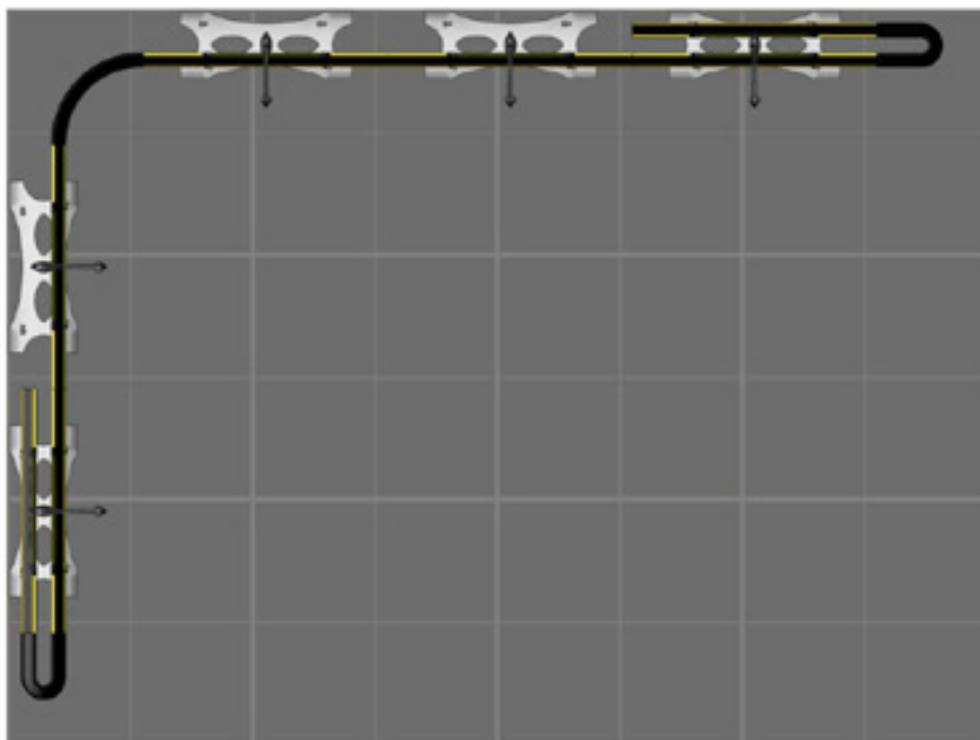

Cad Drawing 30

4m x 3m - Curved End Caps

Stand 2000mm Height

Stand Key: ■ 550 ■ 700 ■ 800 ■ 900 ■ 1000