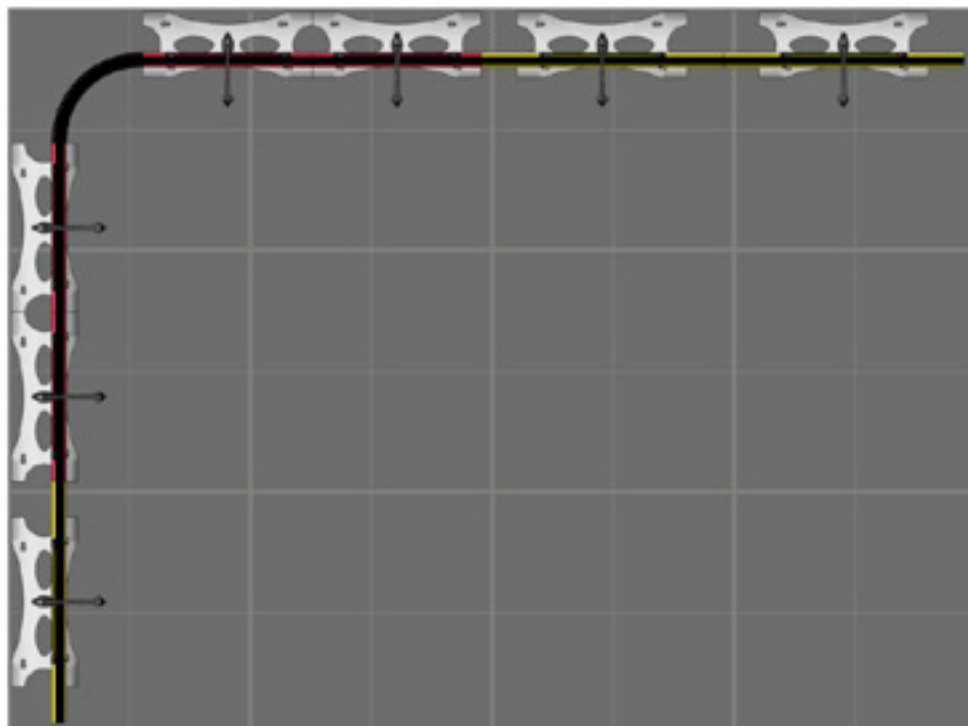

4m x 2m - Without End Caps

Stand 2000mm Height

Stand Key: ■ 550 ■ 700 ■ 800 ■ 900 ■ 1000

Cad Drawing 06

4m x 3m - Without End Caps

Stand 2000mm Height

Stand Key: ■ 550 ■ 700 ■ 800 ■ 900 ■ 1000

Cad Drawing 07