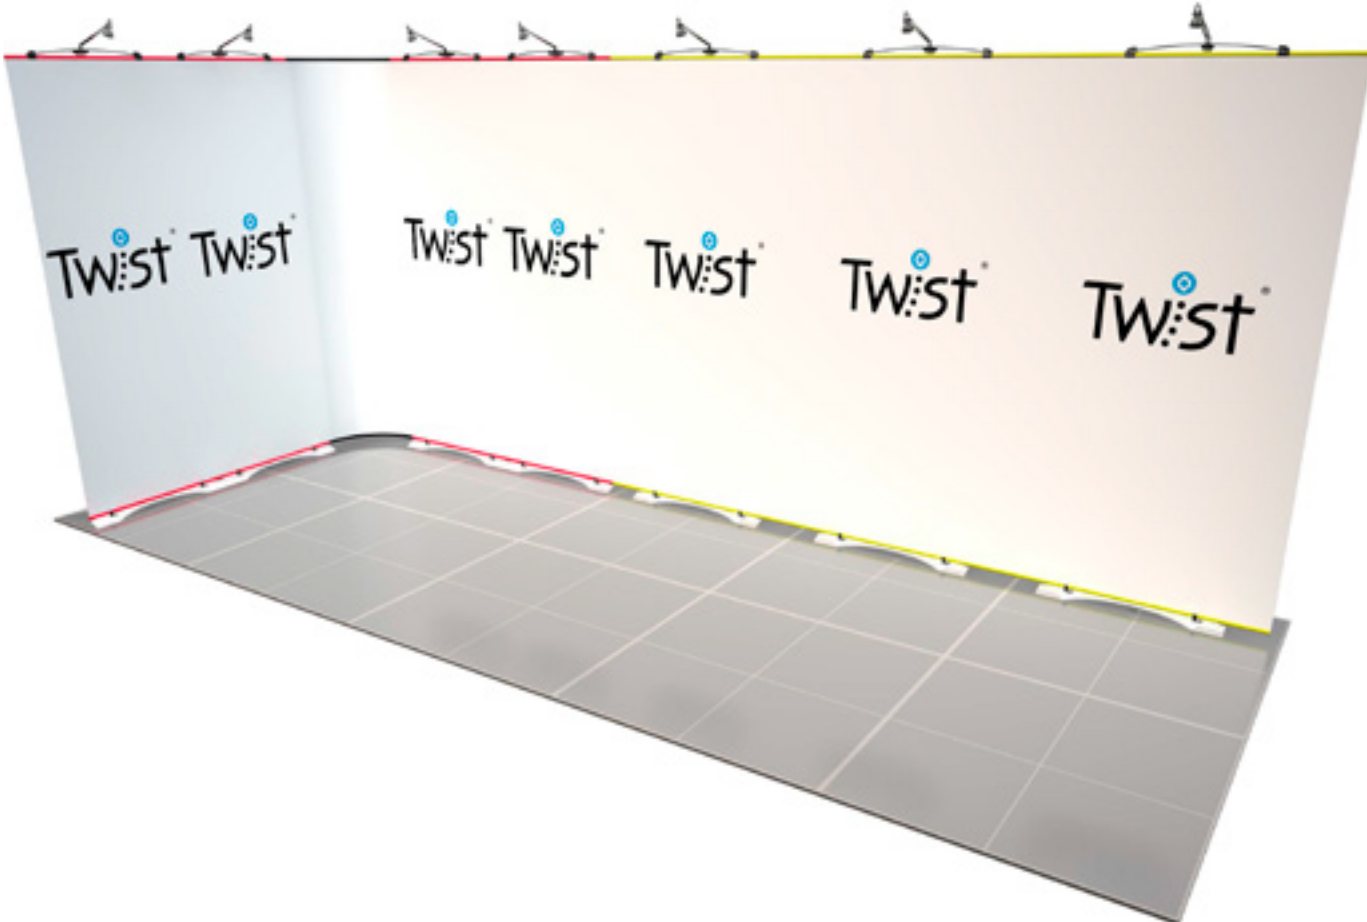

4m x 4m - Without End Caps

Stand 2000mm Height

Stand Key: ■ 550 ■ 700 ■ 800 ■ 900 ■ 1000

Cad Drawing 08

5m x 2m - Without End Caps

Stand 2000mm Height

Stand Key: ■ 550 ■ 700 ■ 800 ■ 900 ■ 1000

Cad Drawing 09