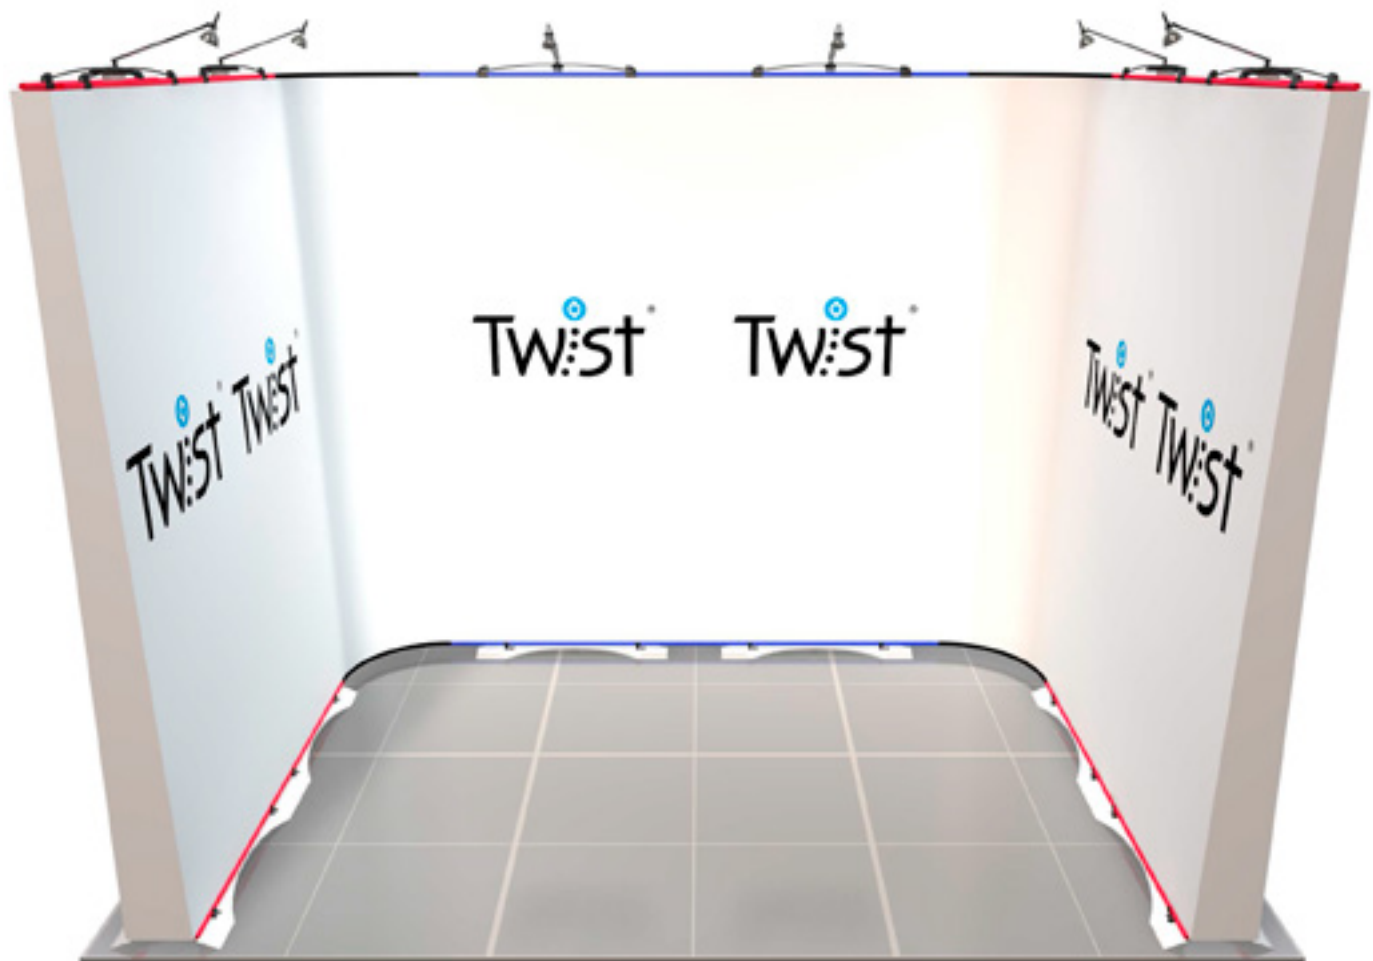

Tw:st

Cad Drawing 47

3m x 2m - Flat End Caps

Stand 2000mm Height

Stand Key: ■ 550 ■ 700 ■ 800 ■ 900 ■ 1000