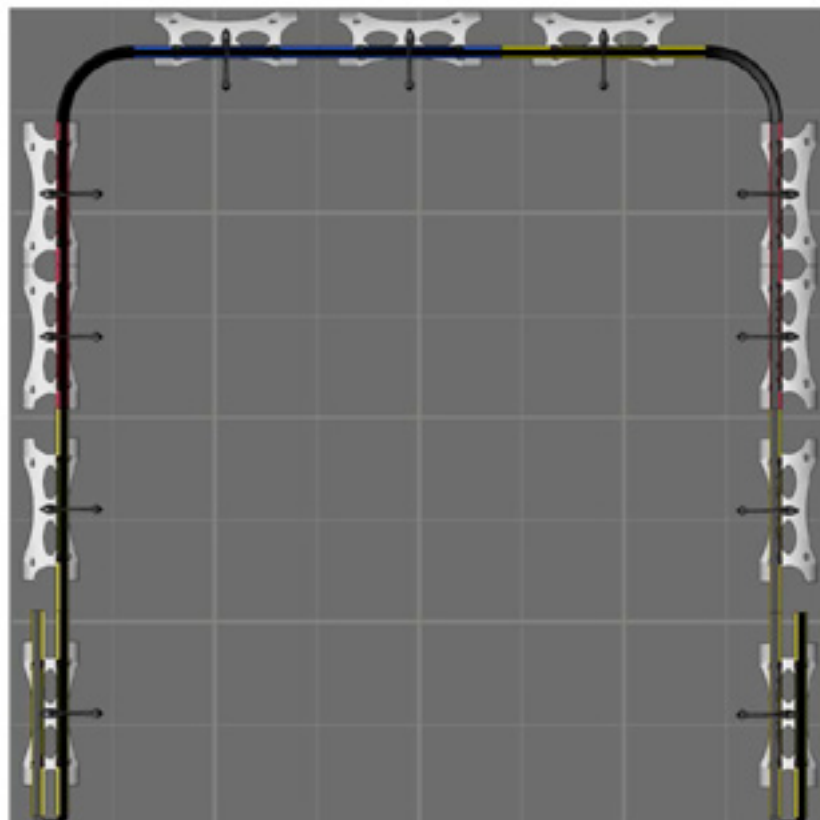

© Cad Drawing 51
4m x 4m - Flat End Caps
Stand 2000mm Height
Stand Key: ■ 550 ■ 700 ■ 800 ■ 900 ■ 1000