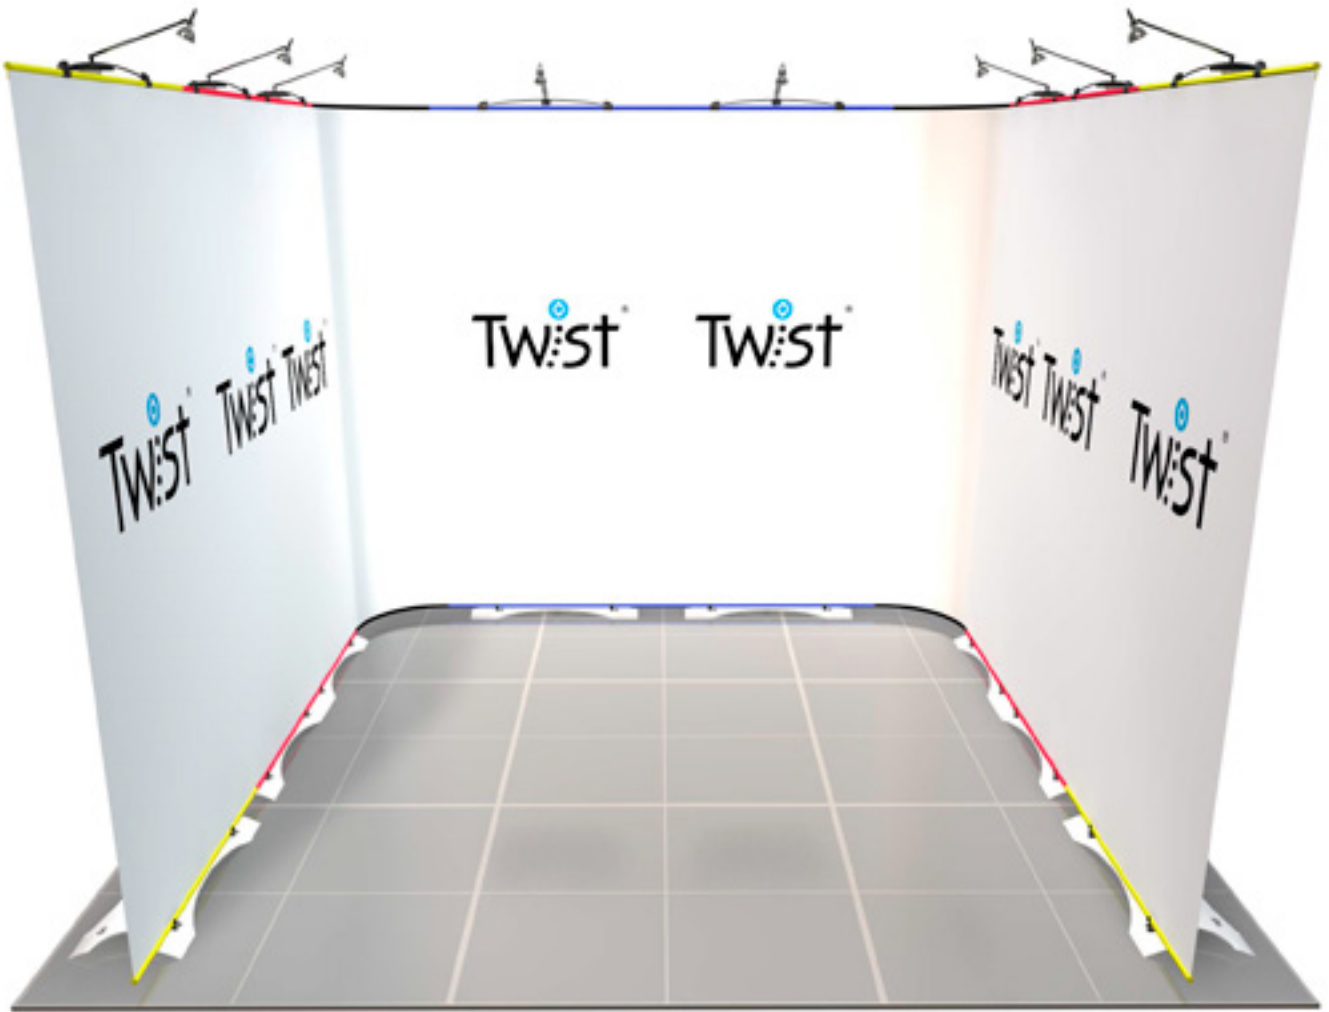

Cad Drawing 38

3m x 3m - Without End Caps

Stand 2000mm Height

Stand Key: ■ 550 ■ 700 ■ 800 ■ 900 ■ 1000