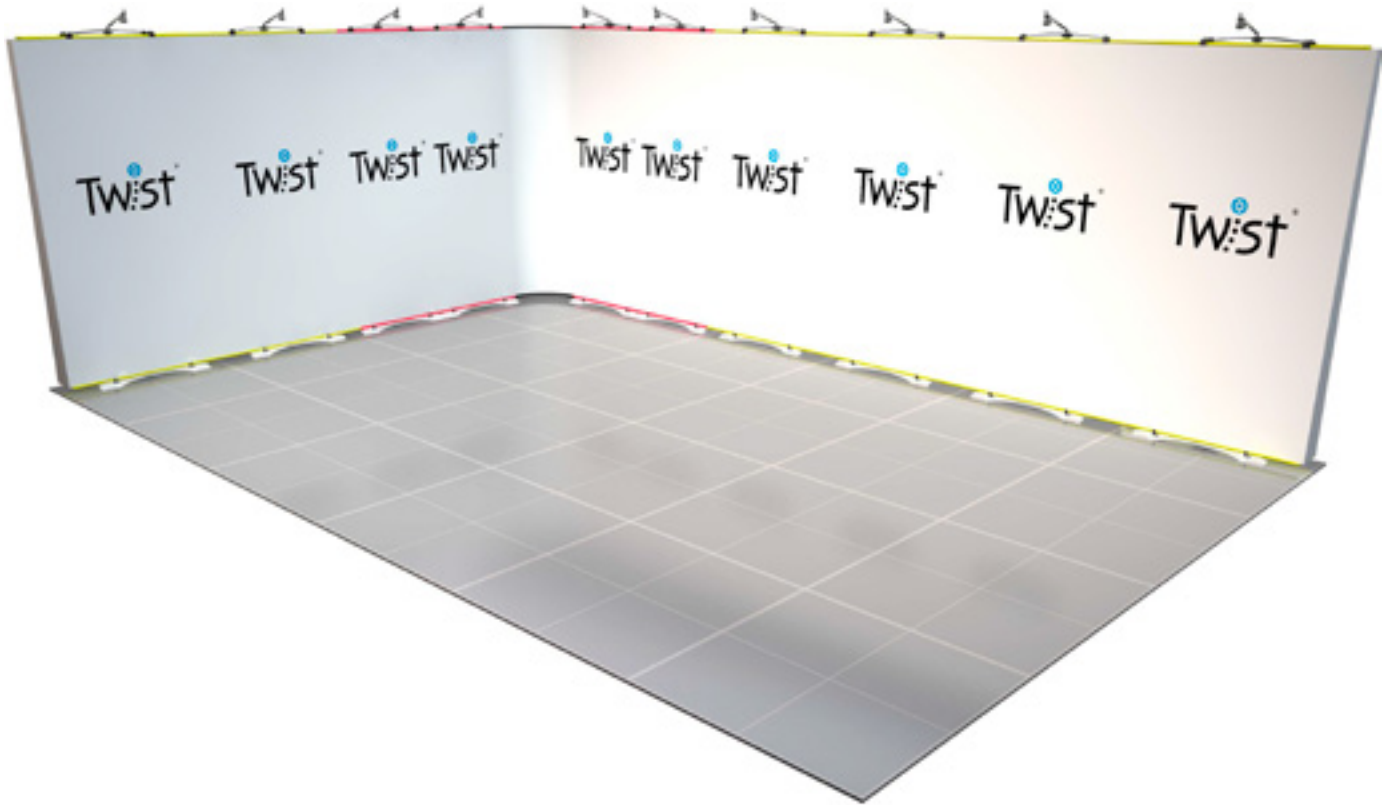

Cad Drawing 24

6m x 4m - Flat End Caps

Stand 2000mm Height

Stand Key: ■ 550 ■ 700 ■ 800 ■ 900 ■ 1000