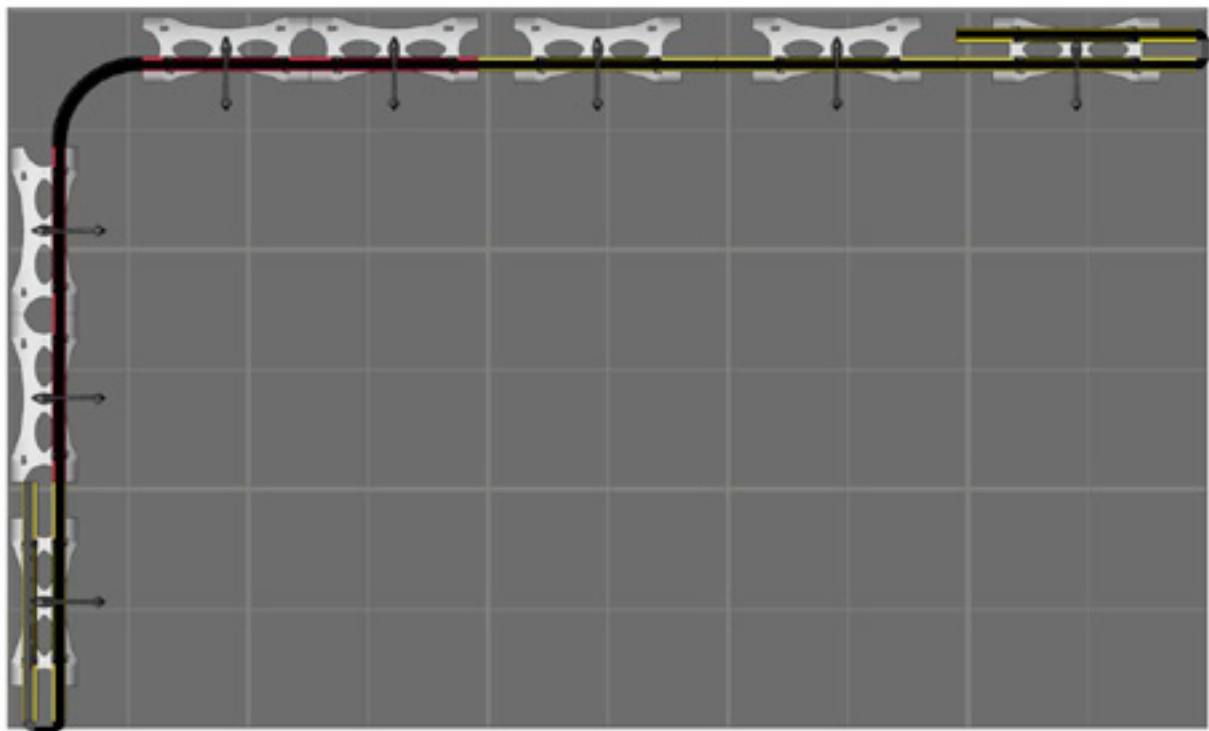

Cad Drawing 21

5m x 3m - Flat End Caps

Stand 2000mm Height

Stand Key: ■ 550 ■ 700 ■ 800 ■ 900 ■ 1000