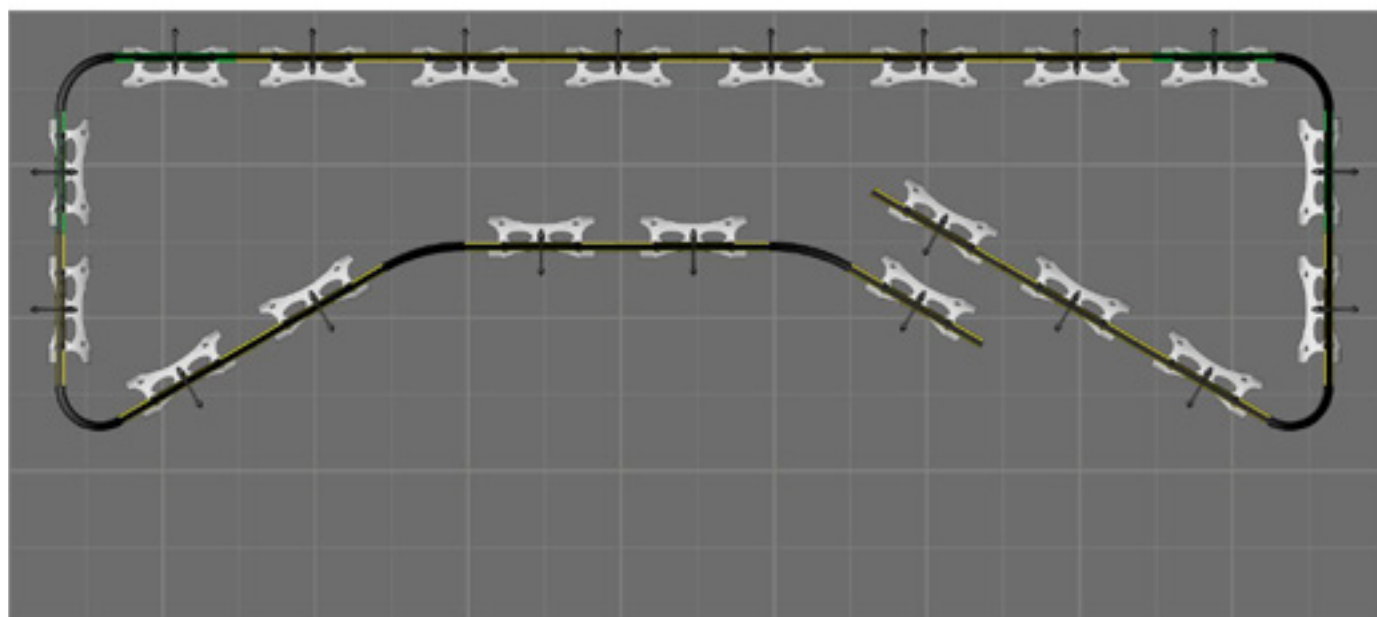

# Tw:st

Cad Drawing 77

4m x 3m - Without End Caps With Banner Bridge

Stand 2250mm Height

Stand Key: ■ 550 ■ 700 ■ 800 ■ 900 ■ 1000

Cad Drawing 78

9m x 4m - Without End Caps

Stand 2000mm Height

Stand Key: ■ 550 ■ 700 ■ 800 ■ 900 ■ 1000