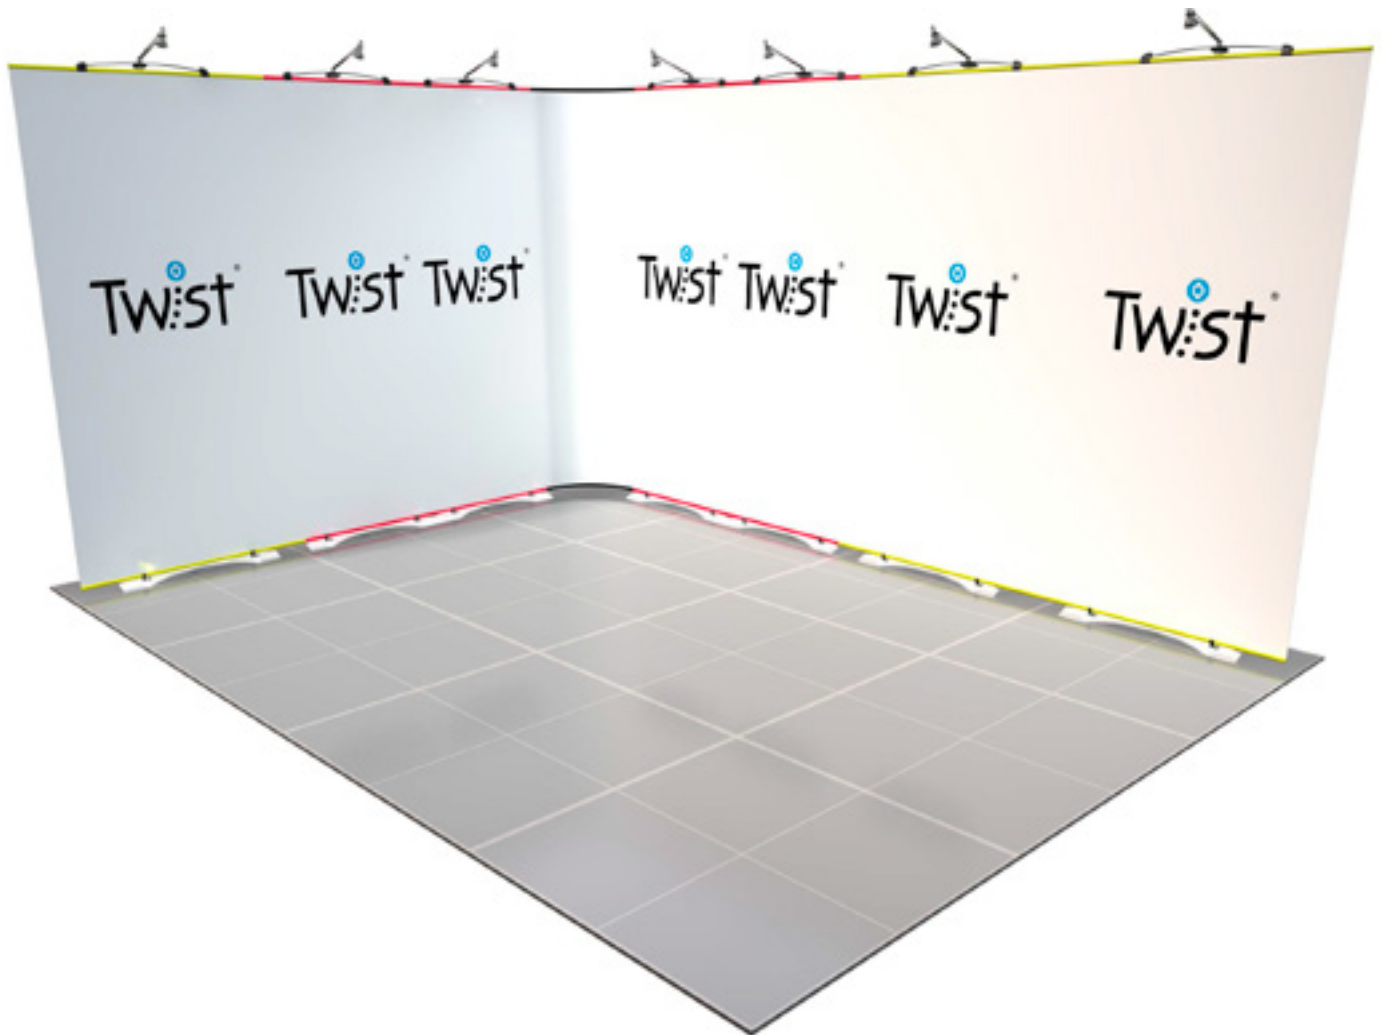

4m x 2m - Without End Caps

Stand 2000mm Height

Stand Key: ■ 550 ■ 700 ■ 800 ■ 900 ■ 1000

Cad Drawing 06

4m x 3m - Without End Caps

Stand 2000mm Height

Stand Key: ■ 550 ■ 700 ■ 800 ■ 900 ■ 1000

Cad Drawing 07