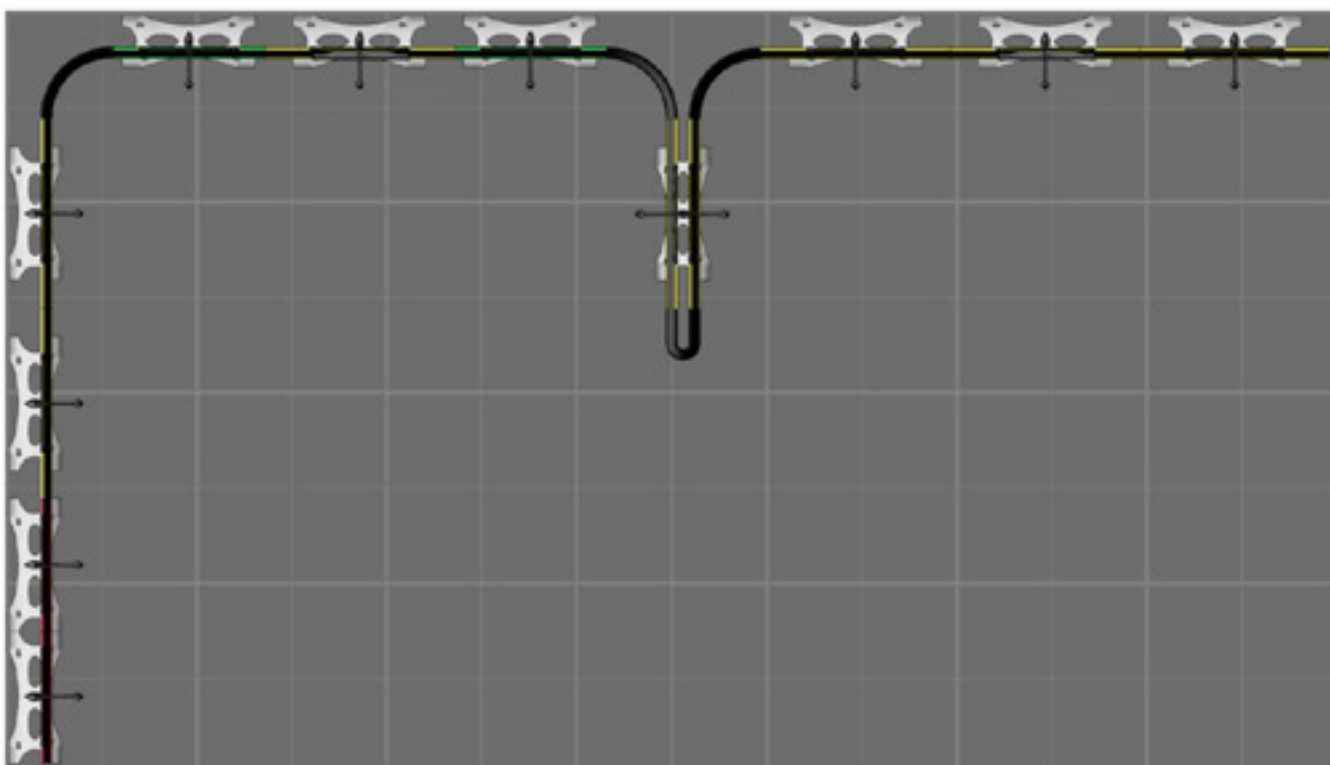

Stand Key: ■ 550 ■ 700 ■ 800 ■ 900 ■ 1000

Cad Drawing 86

7m x 4m - Without End Caps

Stand 2000mm Height

Stand Key: ■ 550 ■ 700 ■ 800 ■ 900 ■ 1000

# Twist®

Cad Drawing 87

9m x 6m - Flat &amp; Curved End Caps

Stand 2000mm to 2250mm Height

Stand Key: ■ 550 ■ 700 ■ 800 ■ 900 ■ 1000

Cad Drawing 88