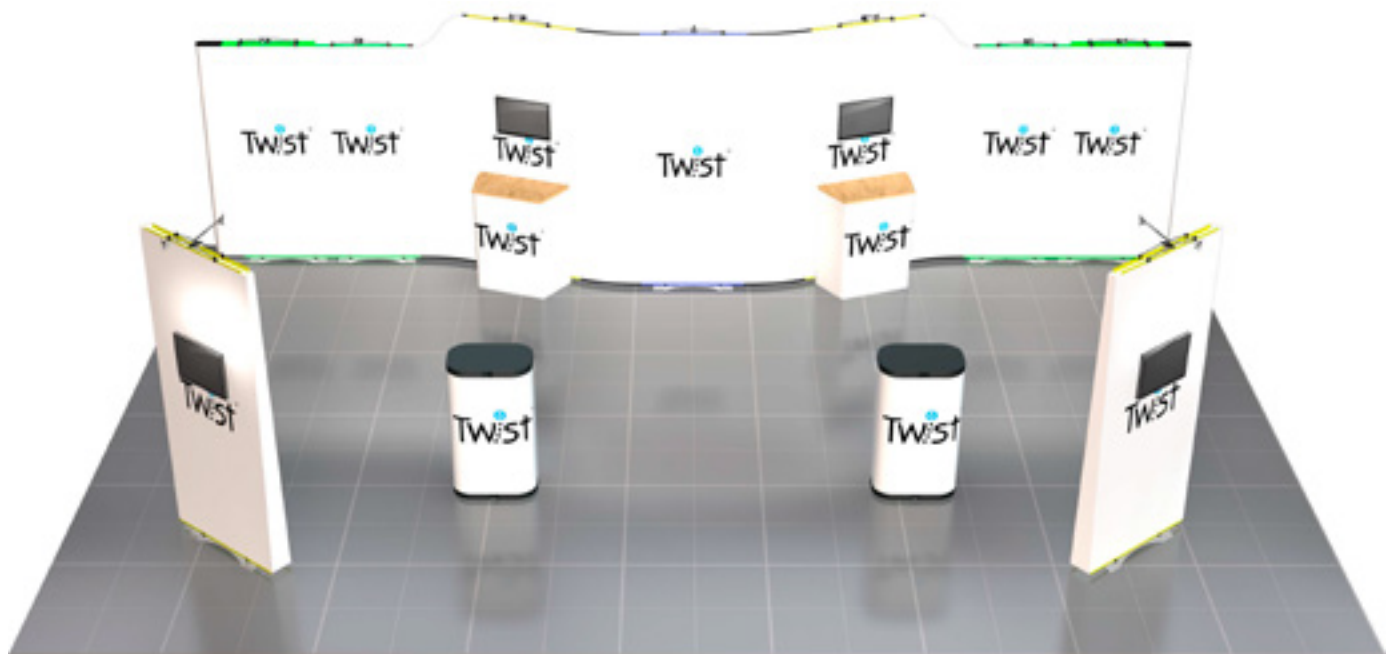

# Twist®

Cad Drawing 87

9m x 6m - Flat &amp; Curved End Caps

Stand 2000mm to 2250mm Height

Stand Key: ■ 550 ■ 700 ■ 800 ■ 900 ■ 1000

Cad Drawing 88