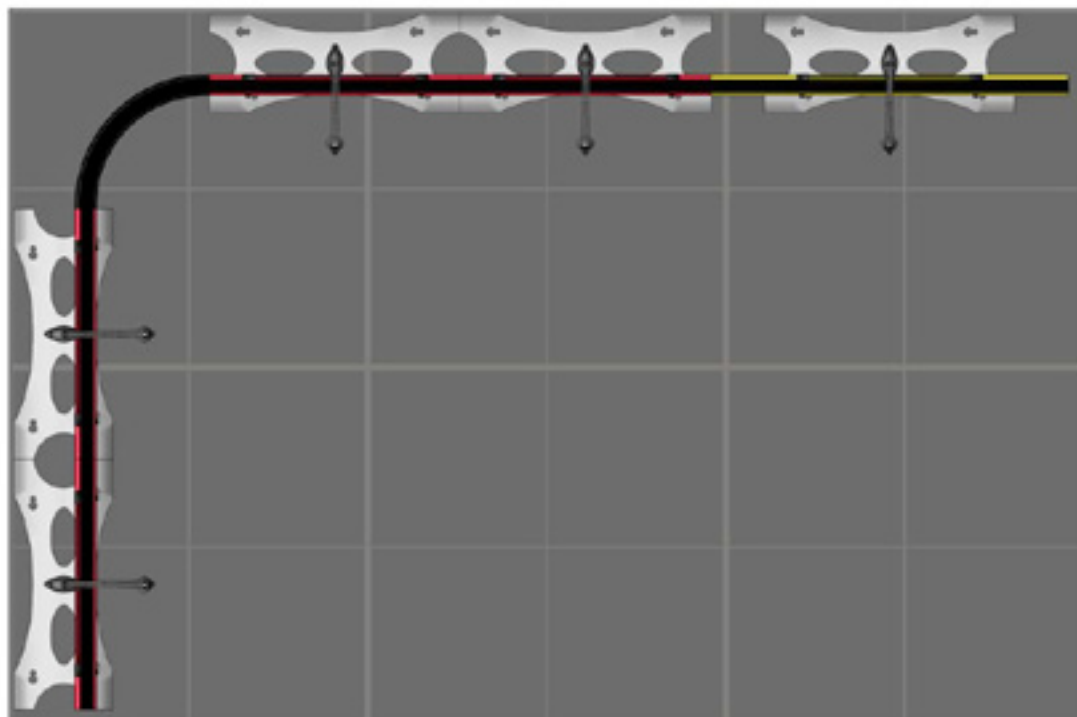

Cad Drawing 03

3m x 2m - Without End Caps

Stand 2000mm Height

Stand Key: ■ 550 ■ 700 ■ 800 ■ 900 ■ 1000