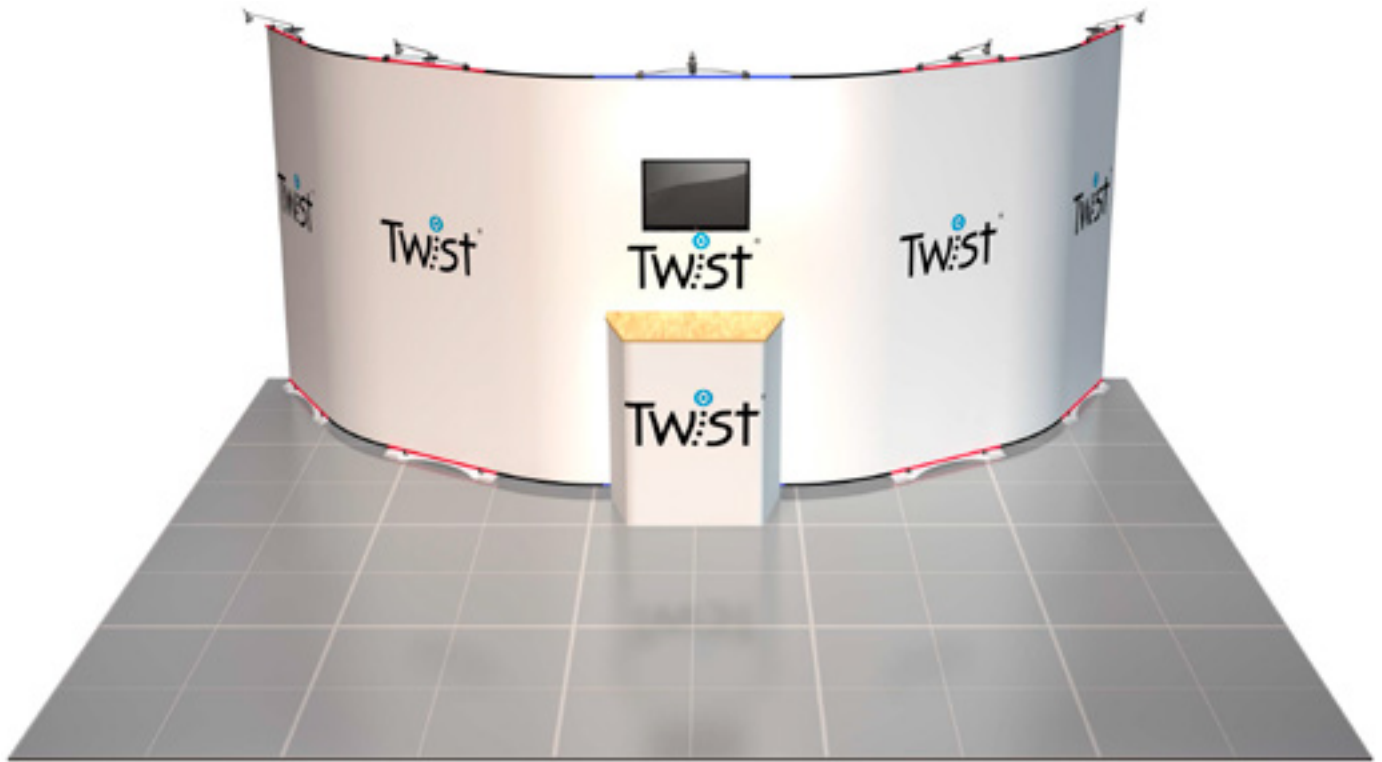

Tw:st

Cad Drawing 69

5m x 4m - Without End Caps

Stand 2000mm Height

Stand Key: ■ 550 ■ 700 ■ 800 ■ 900 ■ 1000