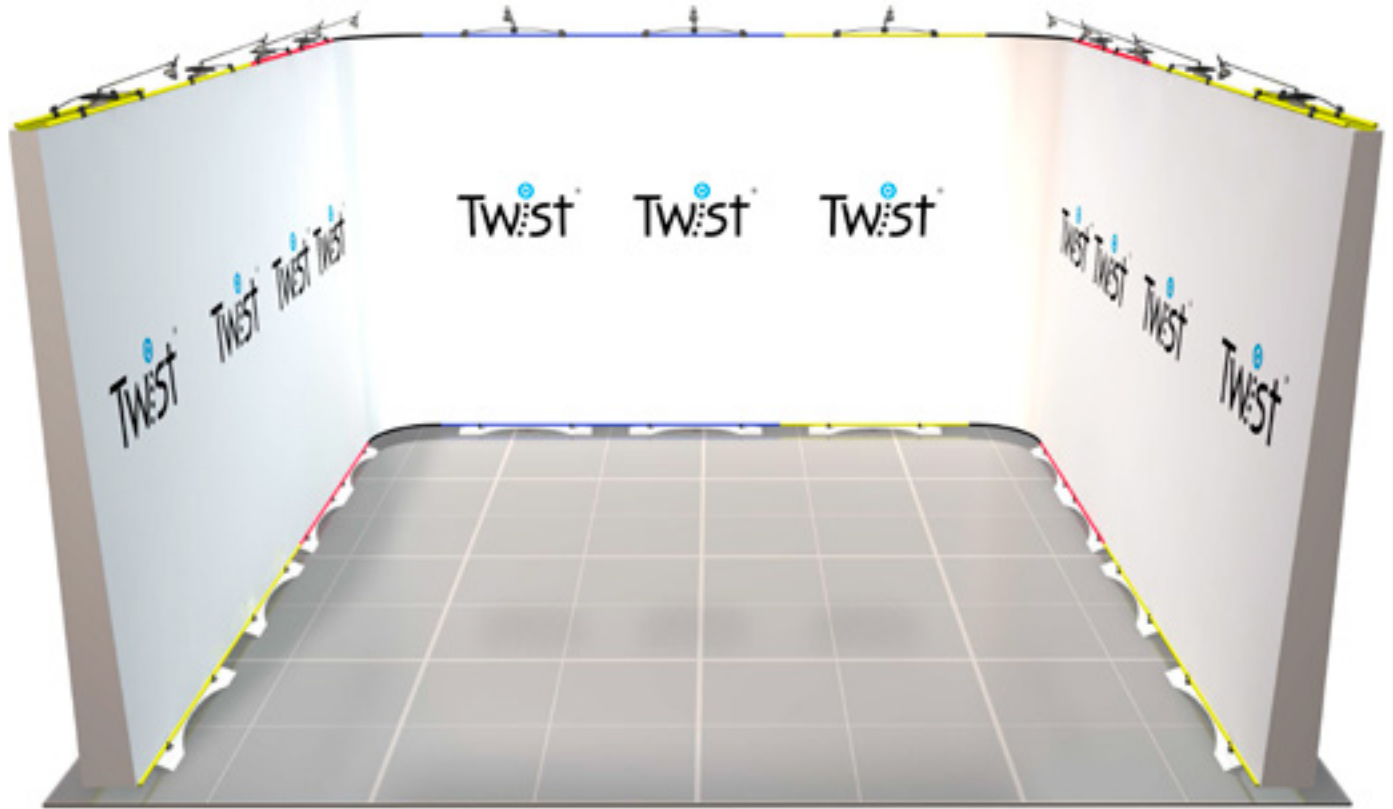

© Cad Drawing 51
4m x 4m - Flat End Caps
Stand 2000mm Height
Stand Key: ■ 550 ■ 700 ■ 800 ■ 900 ■ 1000