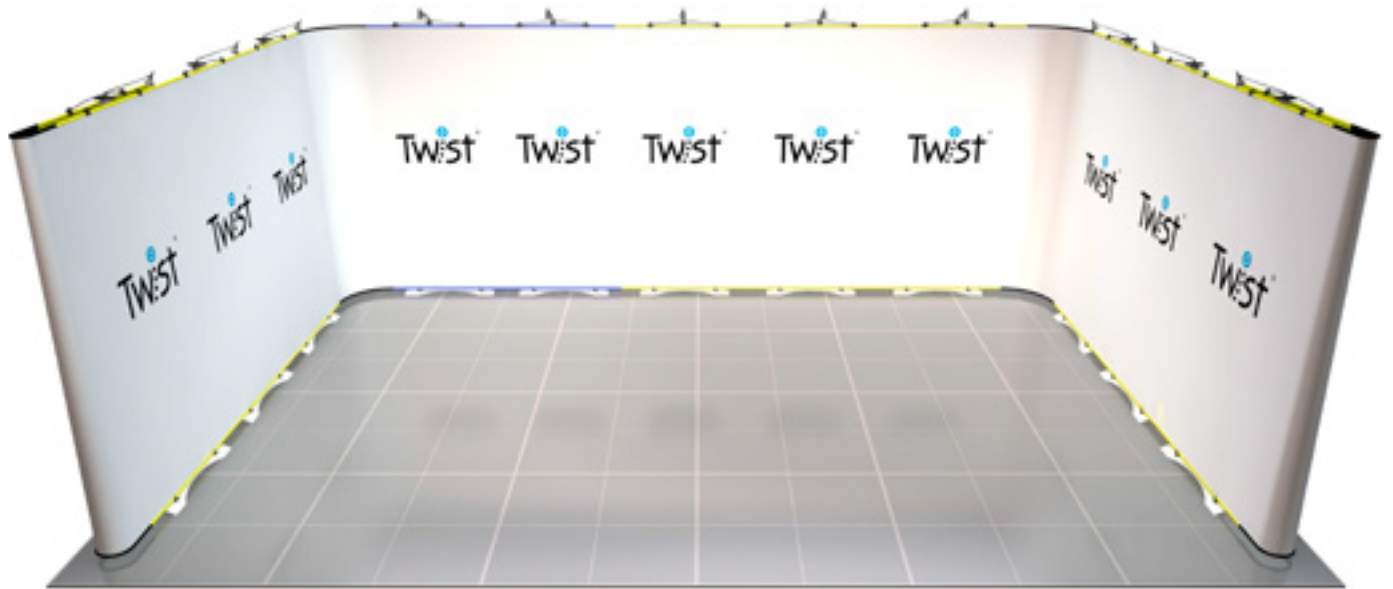

Cad Drawing 66

6m x 4m - Curved End Caps

Stand 2000mm Height

Stand Key: ■ 550 ■ 700 ■ 800 ■ 900 ■ 1000