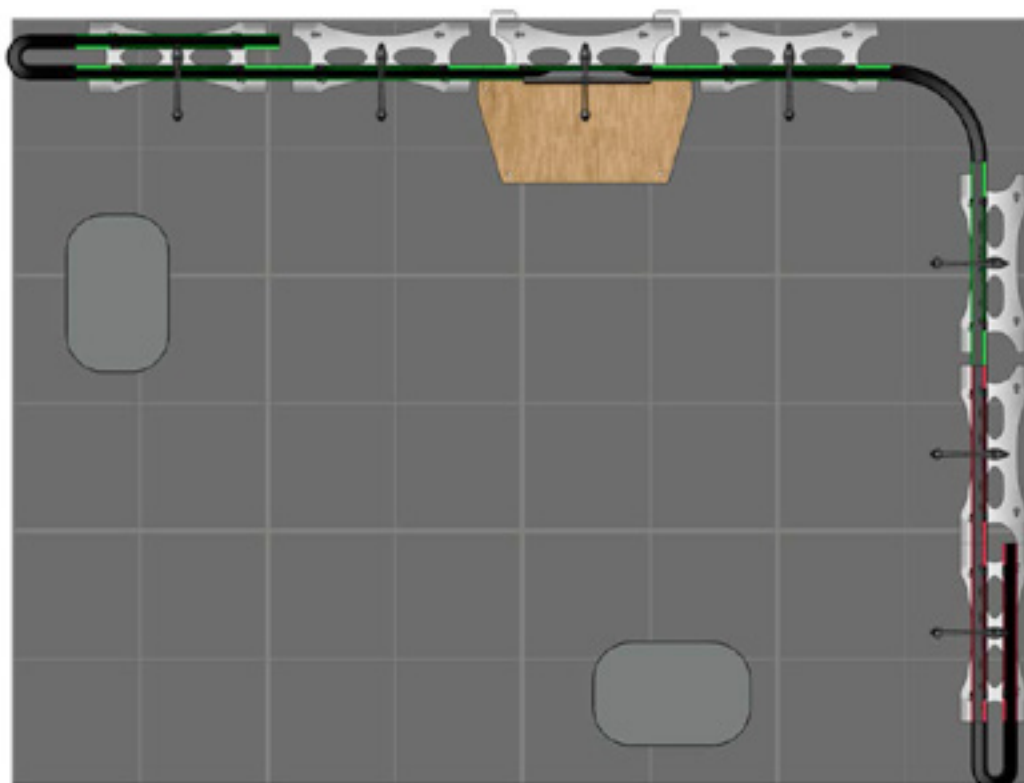

Tw:st

Cad Drawing 76

4m x 3m - Curved End Caps

Stand 2000mm Height

Stand Key: ■ 550 ■ 700 ■ 800 ■ 900 ■ 1000