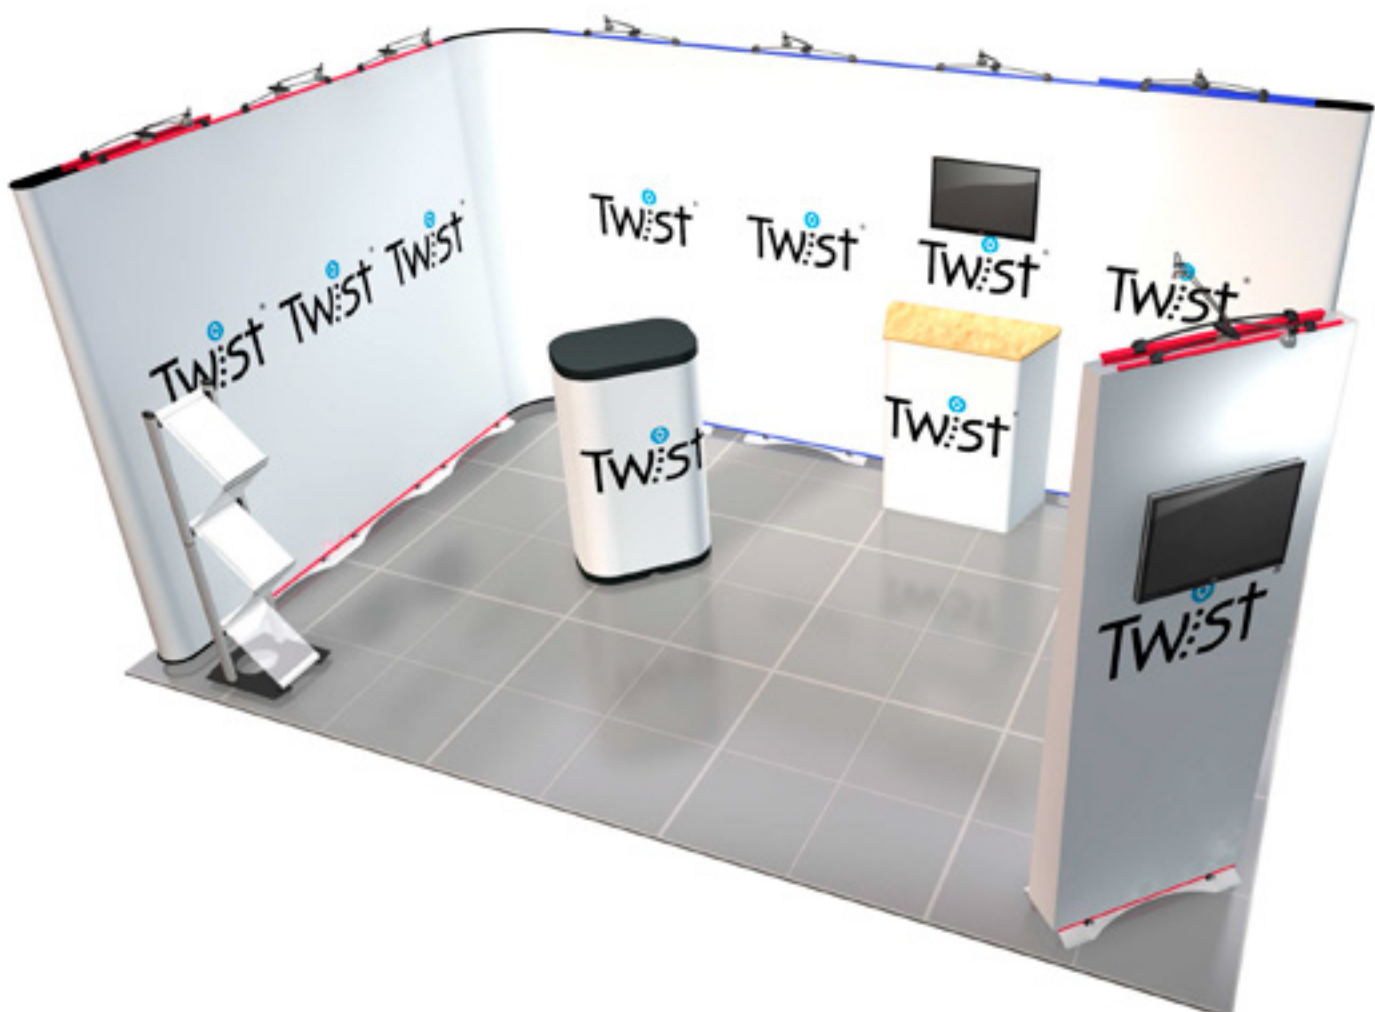

# Tw:st

Cad Drawing 74

5m x 3m - Curved End Caps

Stand 2000mm Height

Stand Key: ■ 550 ■ 700 ■ 800 ■ 900 ■ 1000

Cad Drawing 75  
4.5m x 3m - Flat & Curved End Caps  
Stand 2000mm Height  
Stand Key: ■ 550 ■ 700 ■ 800 ■ 900 ■ 1000