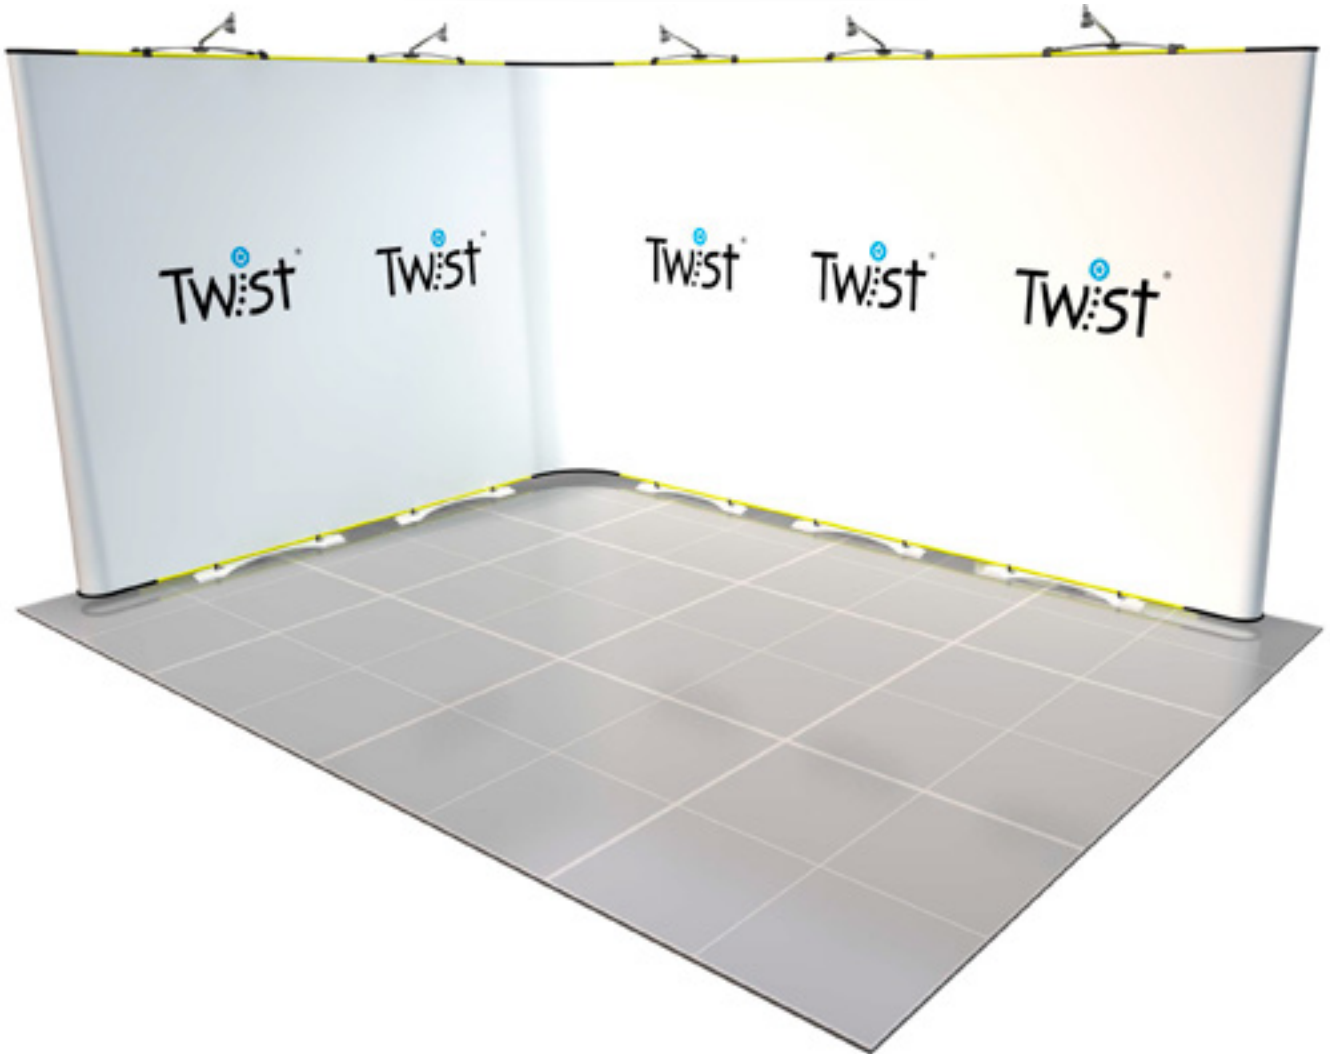

Cad Drawing 30

4m x 3m - Curved End Caps

Stand 2000mm Height

Stand Key: ■ 550 ■ 700 ■ 800 ■ 900 ■ 1000