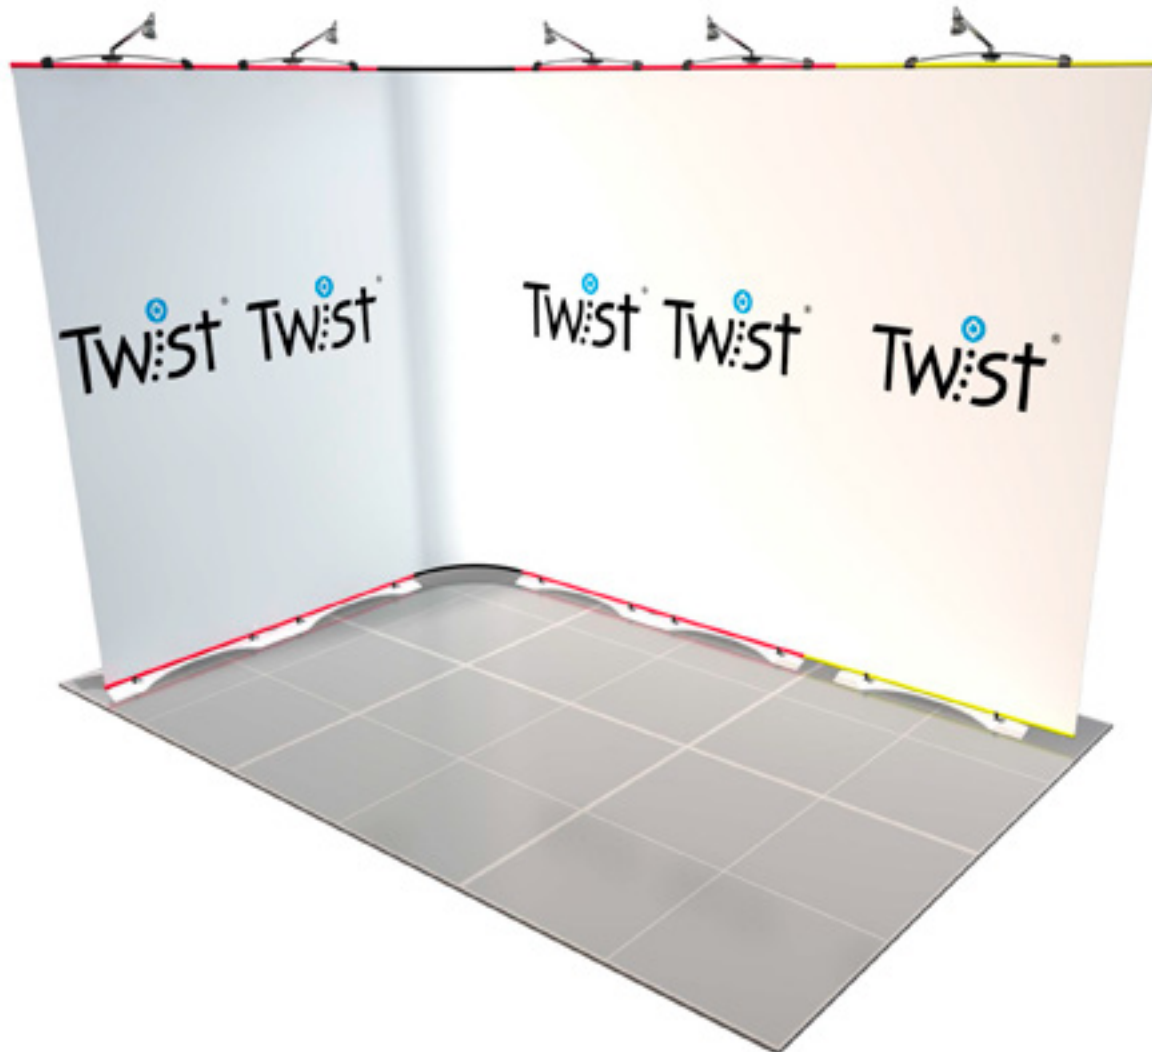

Cad Drawing 03

3m x 2m - Without End Caps

Stand 2000mm Height

Stand Key: ■ 550 ■ 700 ■ 800 ■ 900 ■ 1000