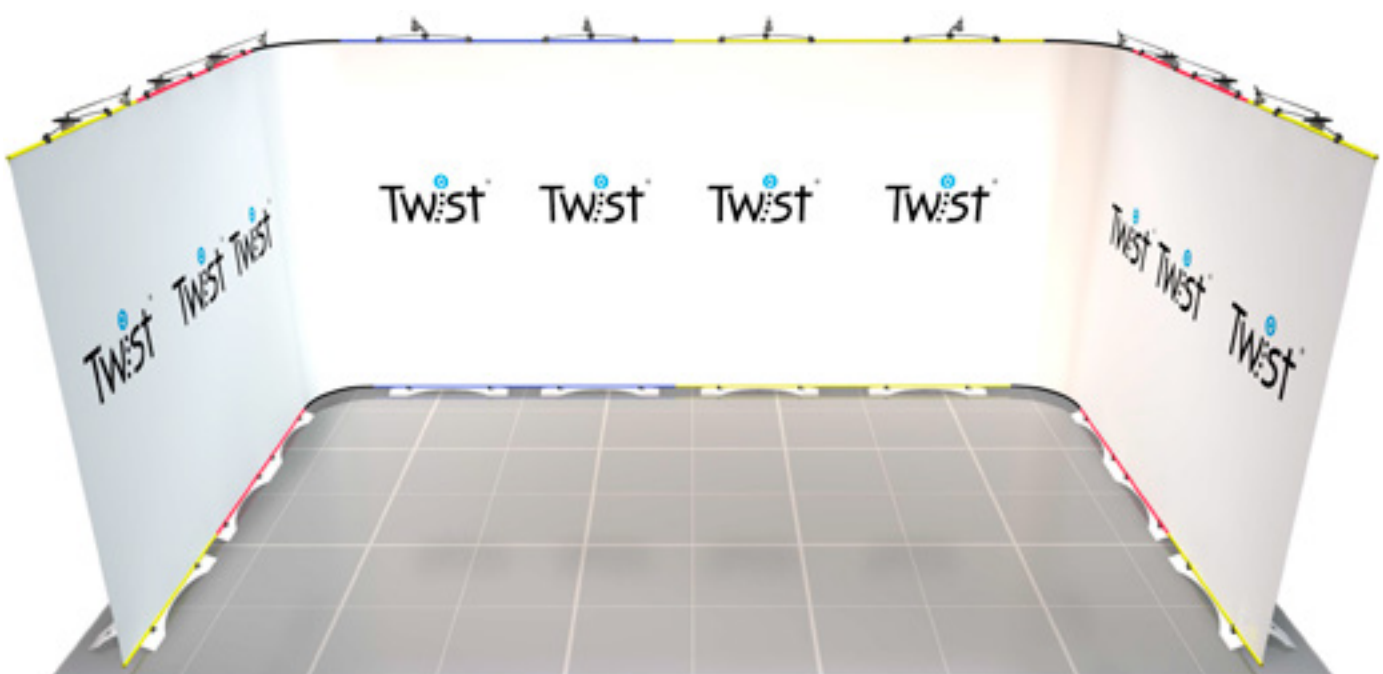

Cad Drawing 43

5m x 3m - Without End Caps

Stand 2000mm Height

Stand Key: ■ 550 ■ 700 ■ 800 ■ 900 ■ 1000