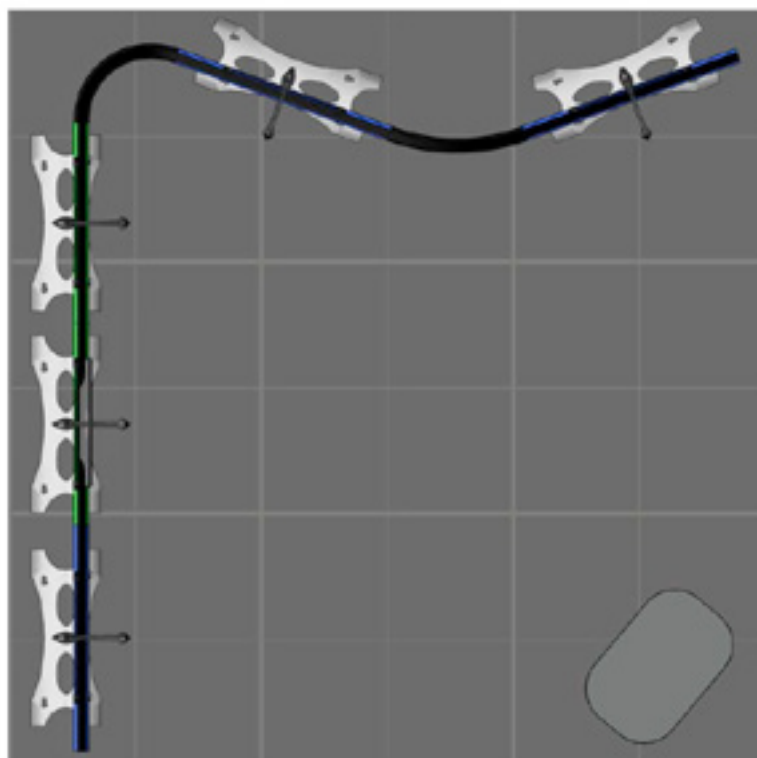

# Tw:st

Cad Drawing 72

4m x 3m - Without End Caps

Stand 2000mm Height

Stand Key: ■ 550 ■ 700 ■ 800 ■ 900 ■ 1000

Cad Drawing 73

3m x 3m - Without End Caps

Stand 2000mm Height

Stand Key: ■ 550 ■ 700 ■ 800 ■ 900 ■ 1000