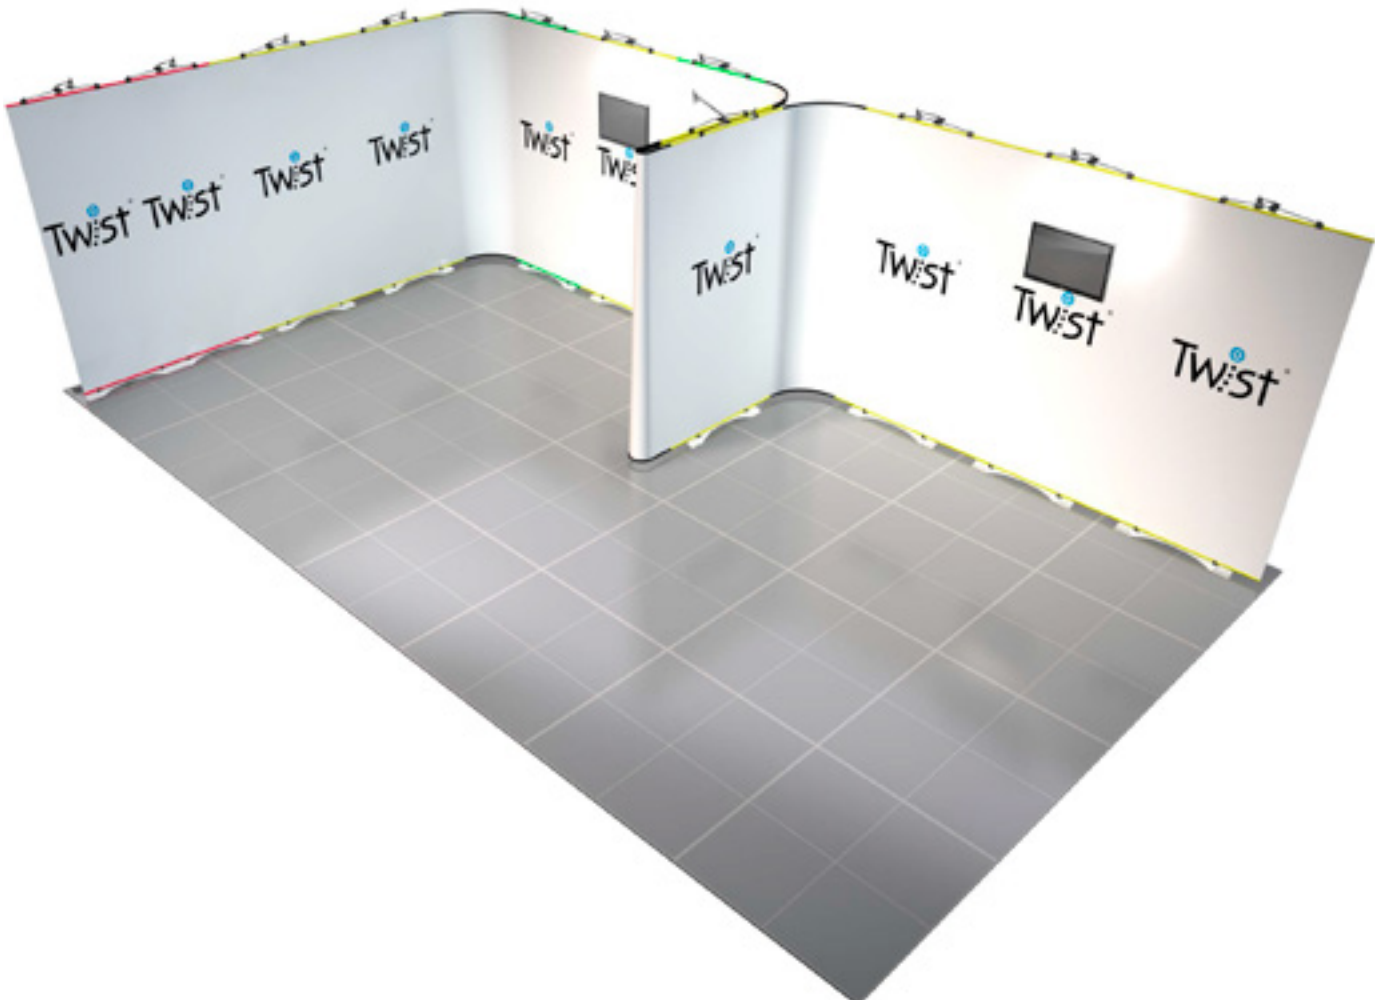

Stand Key: ■ 550 ■ 700 ■ 800 ■ 900 ■ 1000

Cad Drawing 86

7m x 4m - Without End Caps

Stand 2000mm Height

Stand Key: ■ 550 ■ 700 ■ 800 ■ 900 ■ 1000

# Twist®

Cad Drawing 87

9m x 6m - Flat &amp; Curved End Caps

Stand 2000mm to 2250mm Height

Stand Key: ■ 550 ■ 700 ■ 800 ■ 900 ■ 1000

Cad Drawing 88