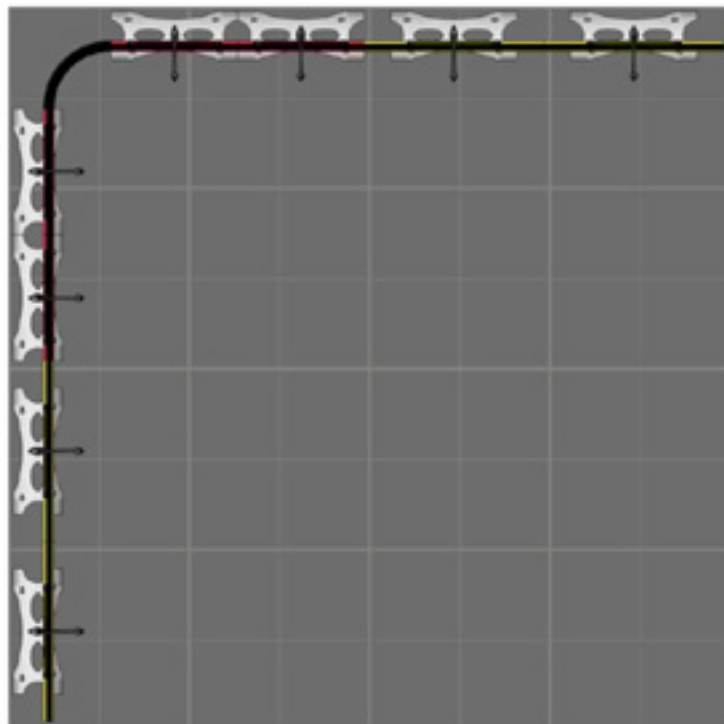

Cad Drawing 07

4m x 4m - Without End Caps

Stand 2000mm Height

Stand Key: ■ 550 ■ 700 ■ 800 ■ 900 ■ 1000