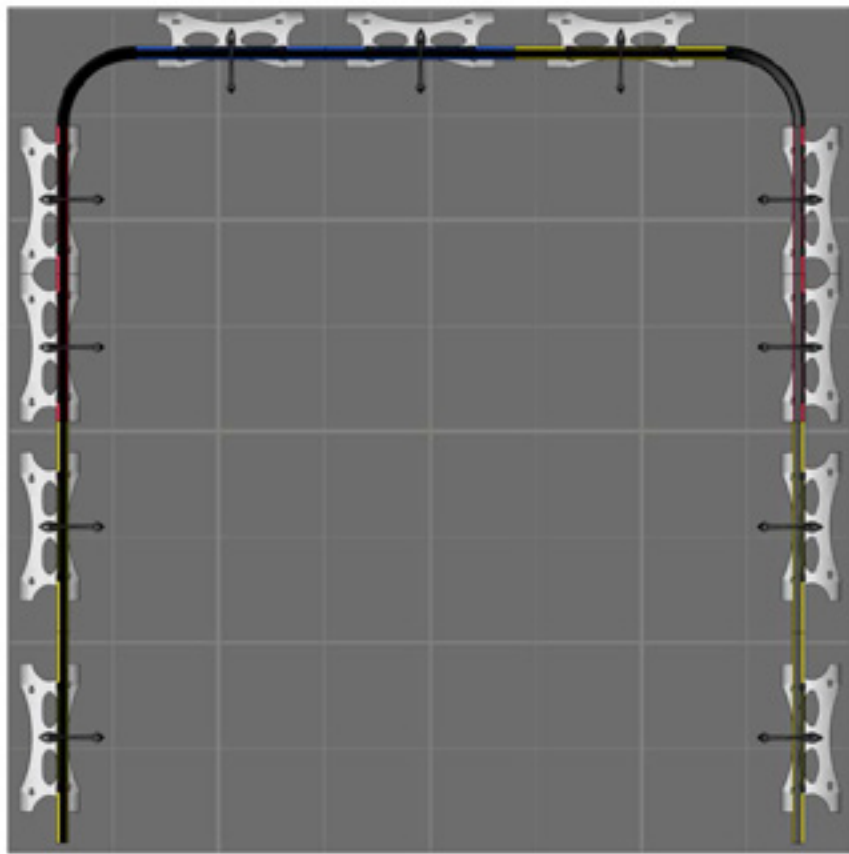

Cad Drawing 41

4m x 4m - Without End Caps

Stand 2000mm Height

Stand Key: ■ 550 ■ 700 ■ 800 ■ 900 ■ 1000