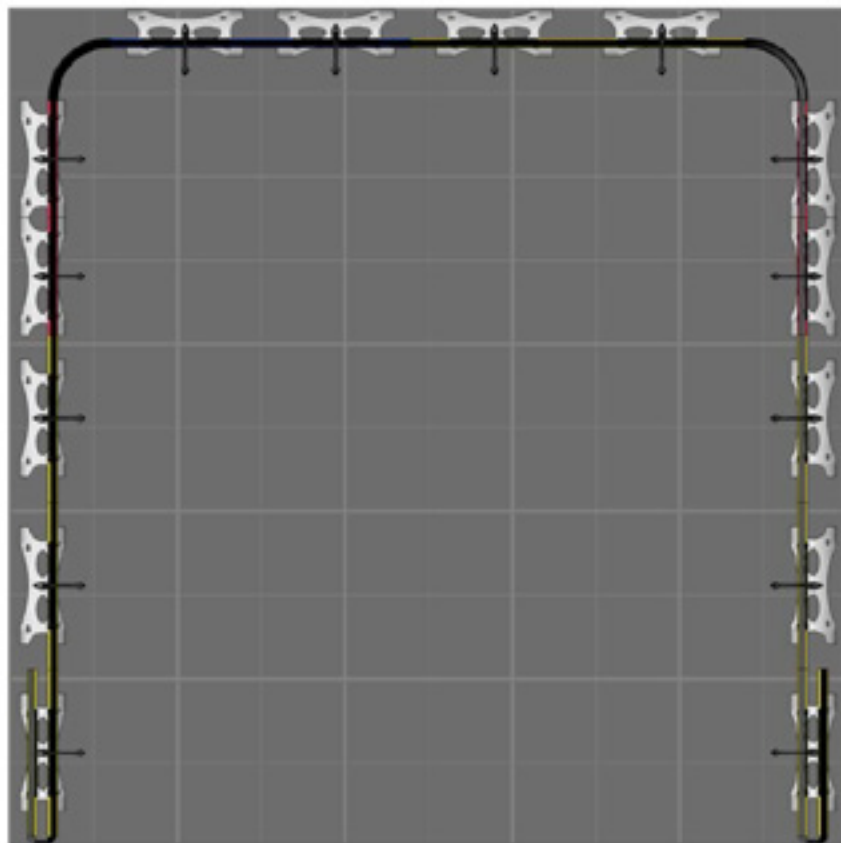

# 5m x 4m - Flat End Caps

Stand 2000mm Height

Stand Key: ■ 550 ■ 700 ■ 800 ■ 900 ■ 1000

Cad Drawing 55  
5m x 5m - Flat End Caps  
Stand 2000mm Height  
Stand Key: ■ 550 ■ 700 ■ 800 ■ 900 ■ 1000

Cad Drawing 56