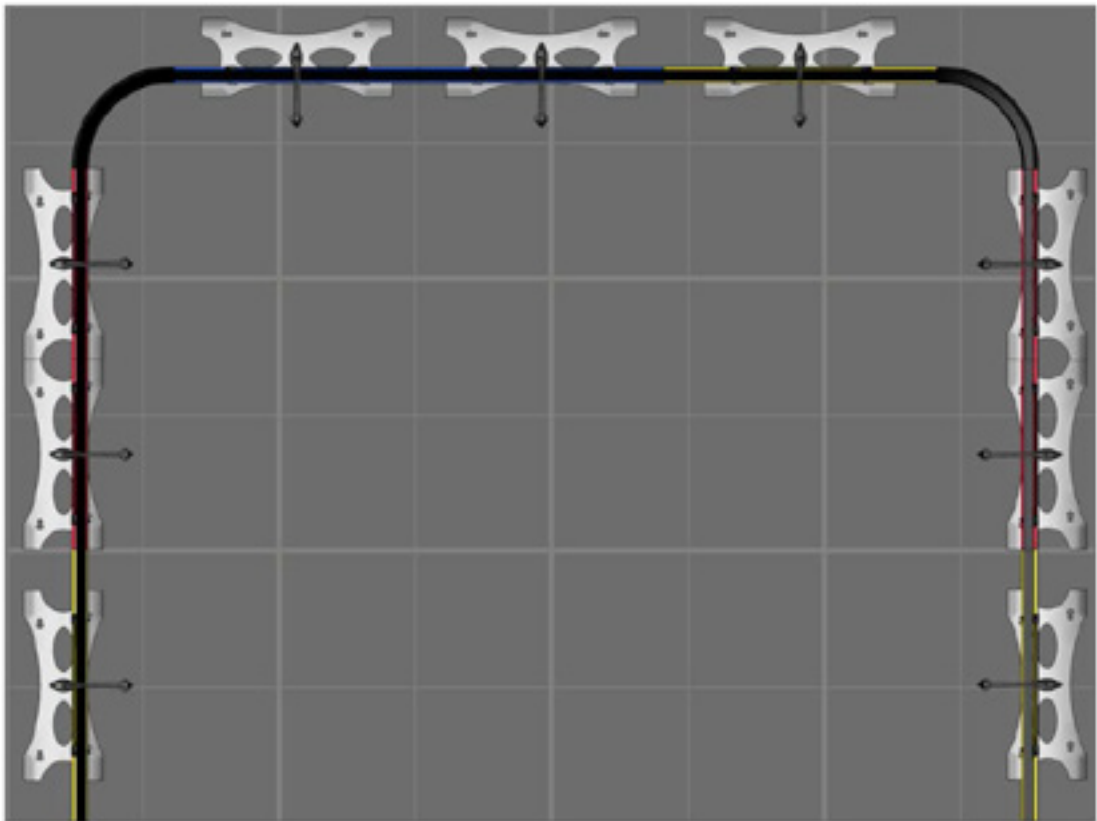

Stand Key: ■ 550 ■ 700 ■ 800 ■ 900 ■ 1000

Cad Drawing 39

4m x 2m - Without End Caps

Stand 2000mm Height

Stand Key: ■ 550 ■ 700 ■ 800 ■ 900 ■ 1000

Cad Drawing 40  
4m x 3m - Without End Caps  
Stand 2000mm Height  
Stand Key: ■ 550 ■ 700 ■ 800 ■ 900 ■ 1000