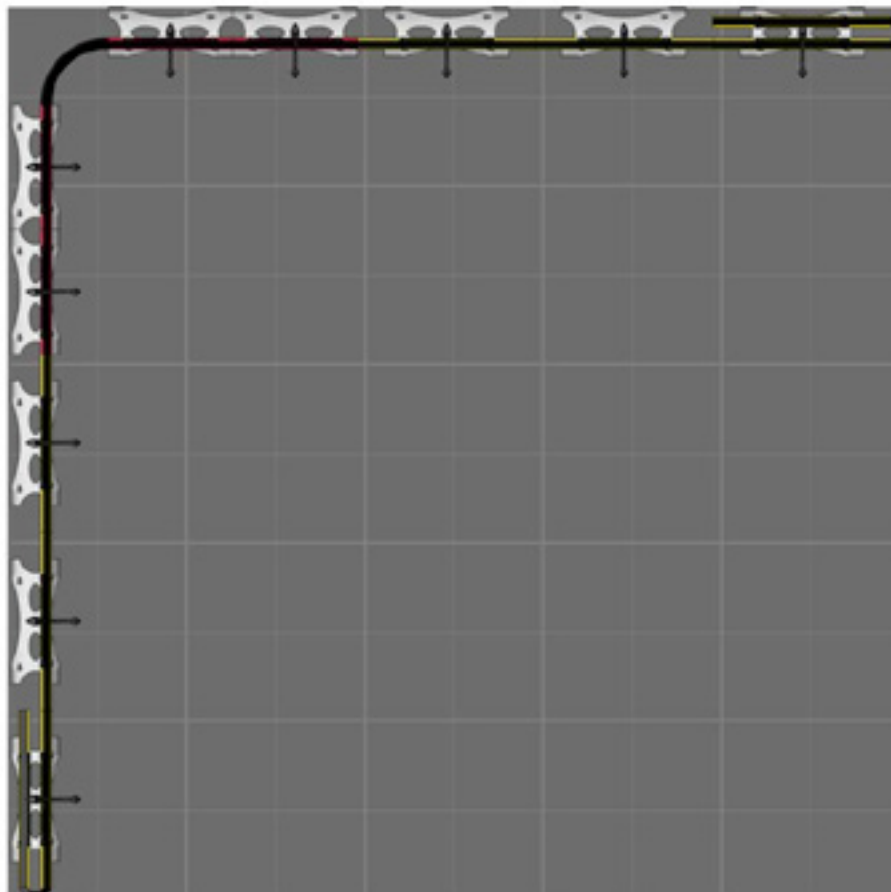

Cad Drawing 23

5m x 5m - Flat End Caps

Stand 2000mm Height

Stand Key: ■ 550 ■ 700 ■ 800 ■ 900 ■ 1000