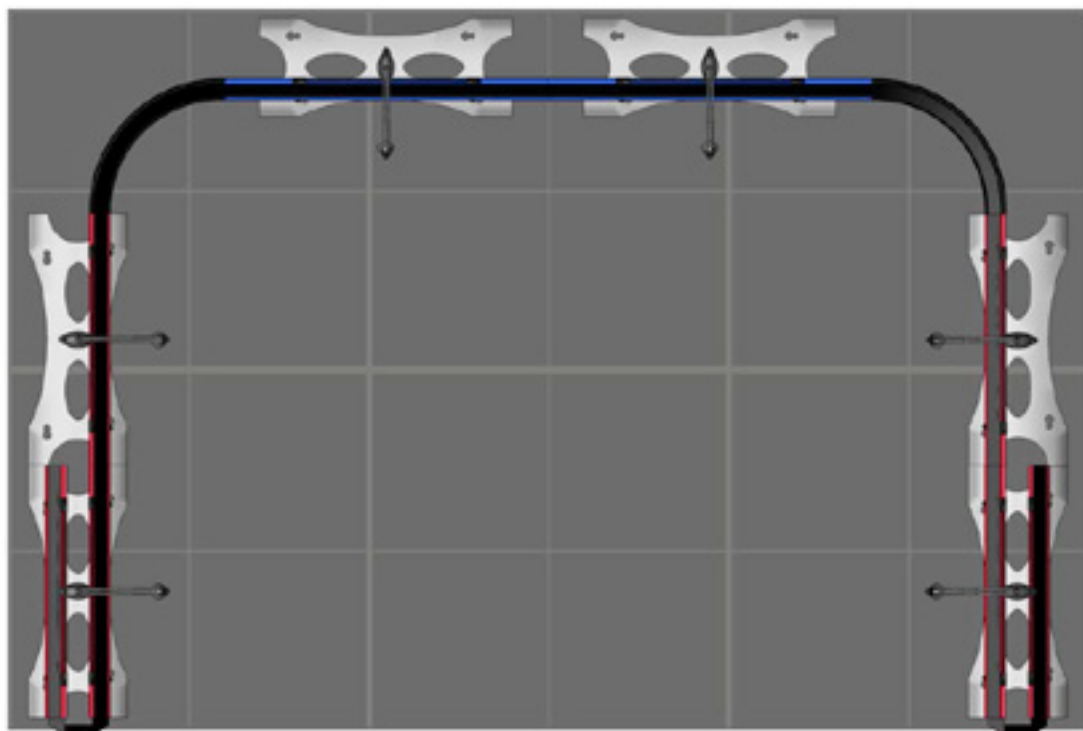

Tw:st

Cad Drawing 47

3m x 2m - Flat End Caps

Stand 2000mm Height

Stand Key: ■ 550 ■ 700 ■ 800 ■ 900 ■ 1000