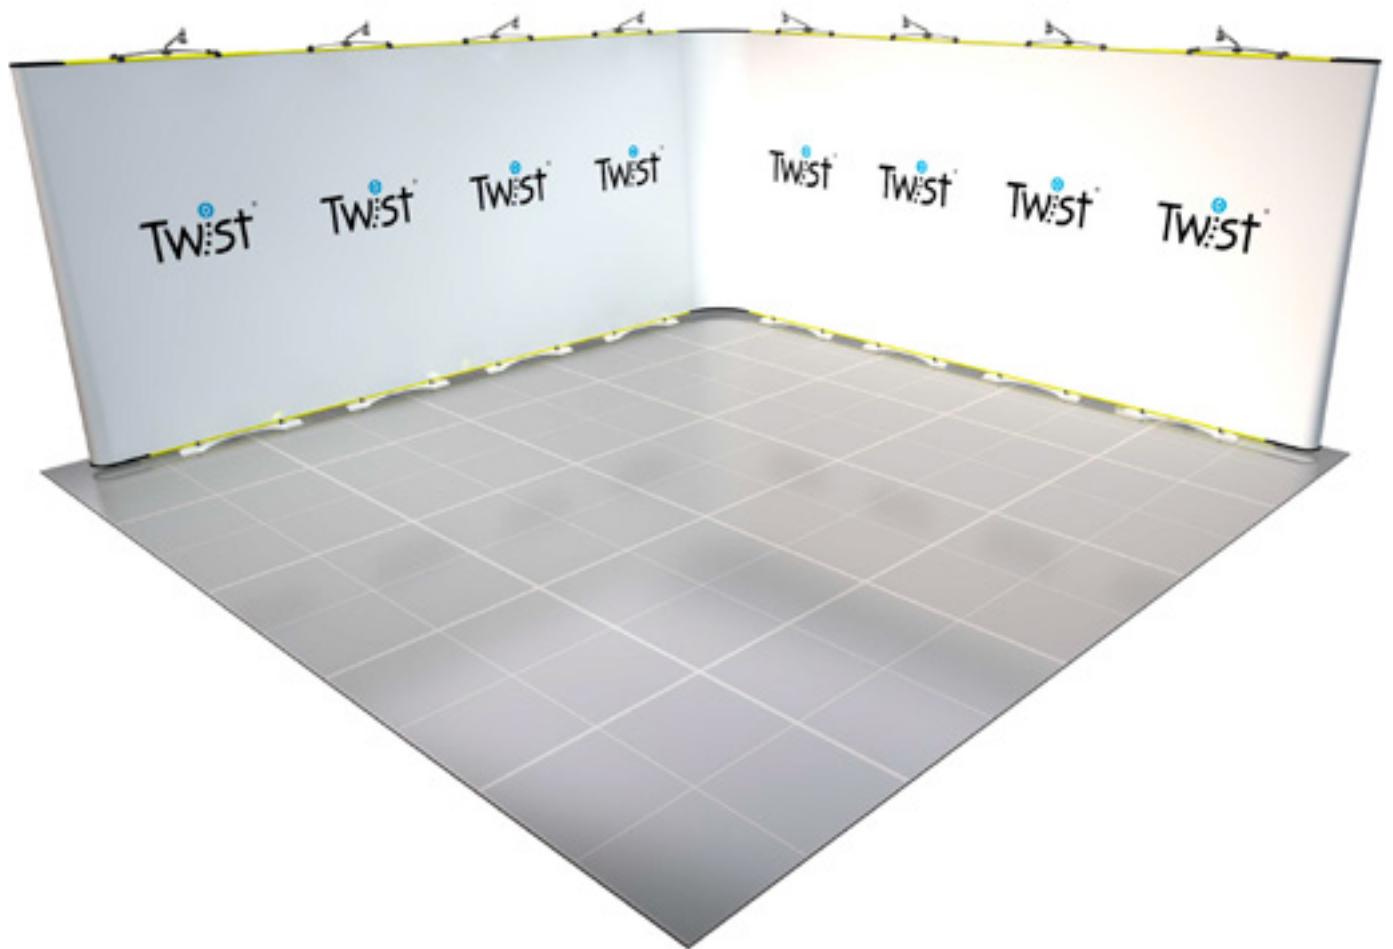

© Cad Drawing 35

5m x 5m - Curved End Caps

Stand 2000mm Height

Stand Key: ■ 550 ■ 700 ■ 800 ■ 900 ■ 1000