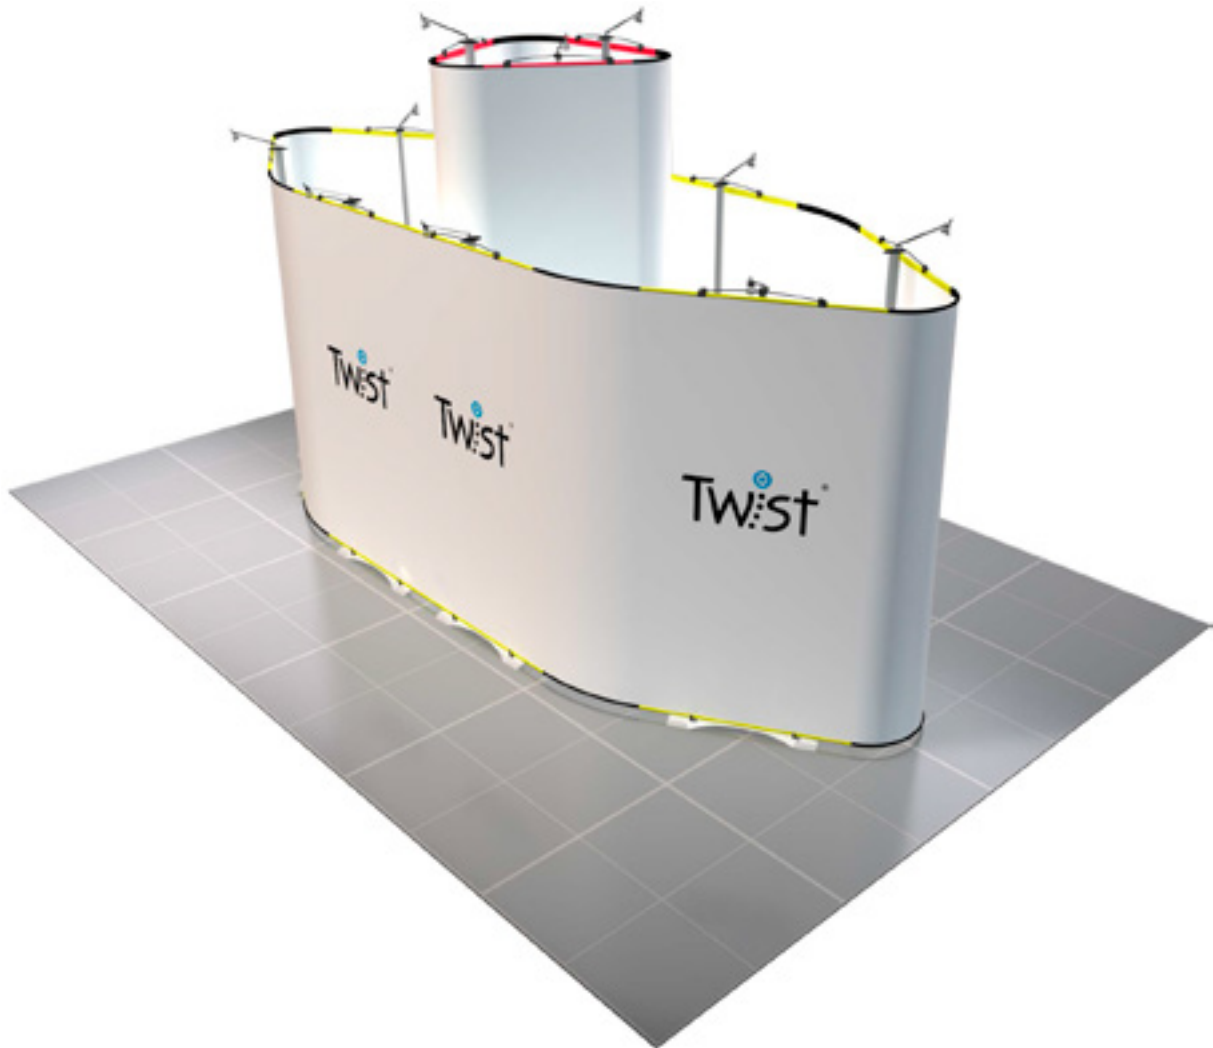

Cad Drawing 83
6m x 4m - Without End Caps
Stand 2000mm to 2700mm Height
Stand Key: ■ 550 ■ 700 ■ 800 ■ 900 ■ 1000