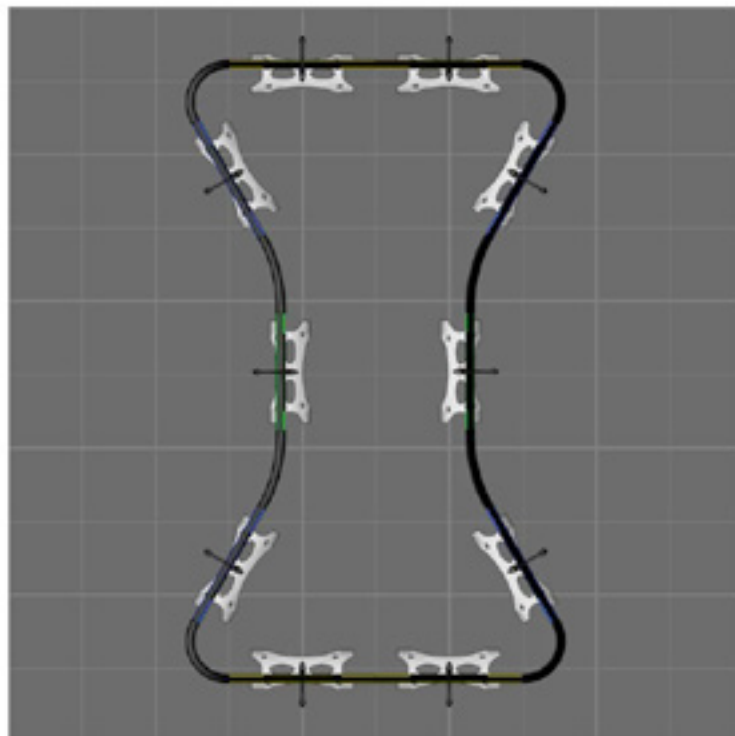

# Tw:st

Cad Drawing 79

6m x 6m - Without End Caps

Stand 2000mm to 2250mm Height

Stand Key: ■ 550 ■ 700 ■ 800 ■ 900 ■ 1000

Cad Drawing 80

5m x 5m - Without End Caps

Stand 2000mm Height

Stand Key: ■ 550 ■ 700 ■ 800 ■ 900 ■ 1000

Cad Drawing 81  
4m x 4m - Without End Caps  
Stand 2000mm Height  
Stand Key: ■ 550 ■ 700 ■ 800 ■ 900 ■ 1000

Cad Drawing 82  
6m x 3m - Flat End Caps With Banner Bridge  
Stand 2700mm Height  
Stand Key: ■ 550 ■ 700 ■ 800 ■ 900 ■ 1000