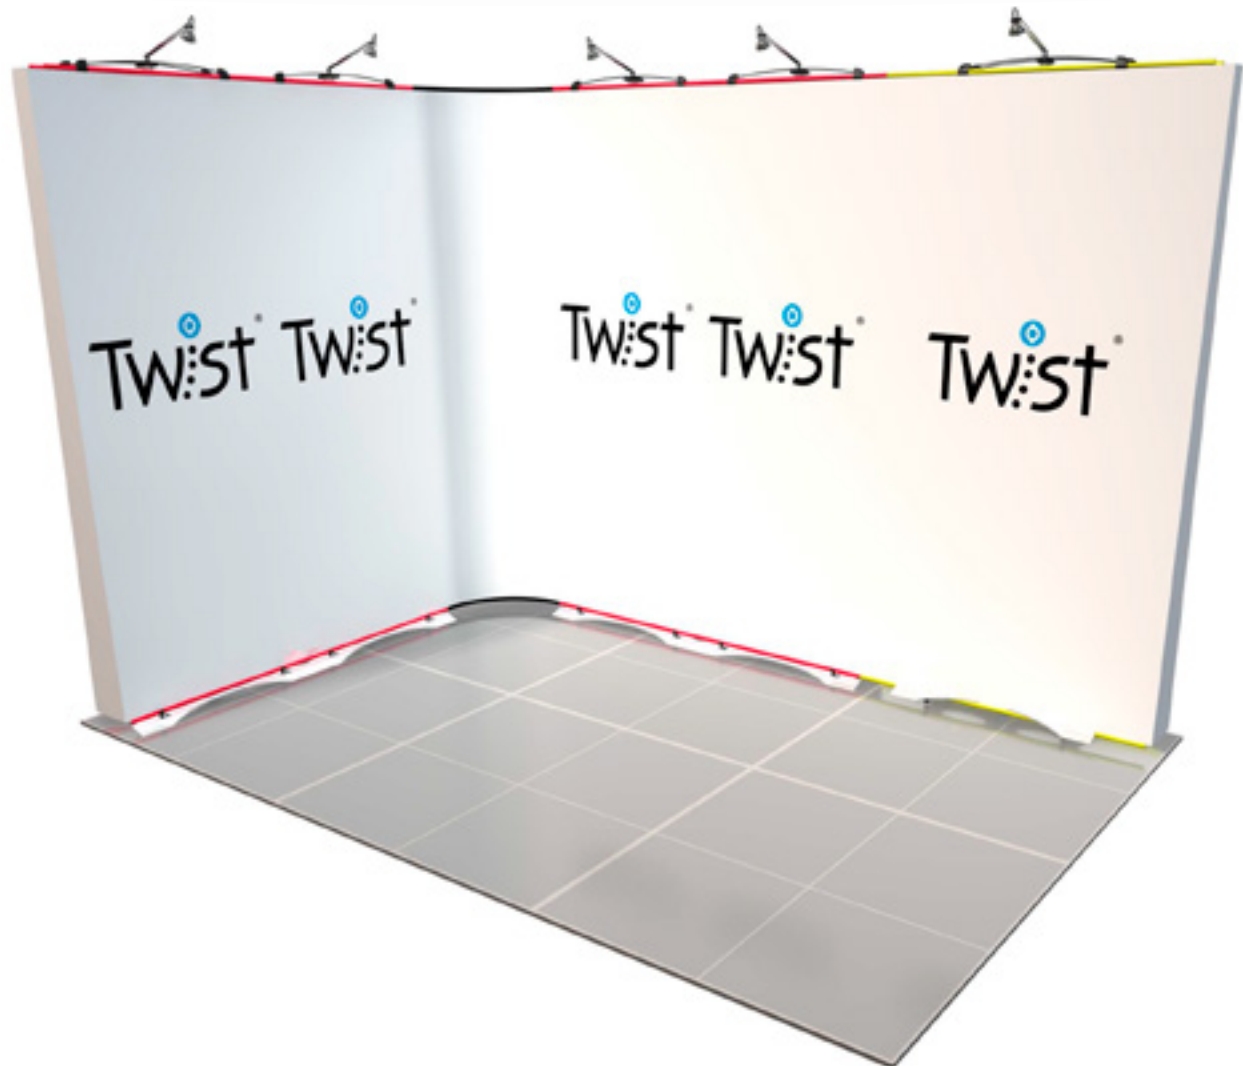

Cad Drawing 15

3m x 2m - Flat End Caps

Stand 2000mm Height

Stand Key: ■ 550 ■ 700 ■ 800 ■ 900 ■ 1000