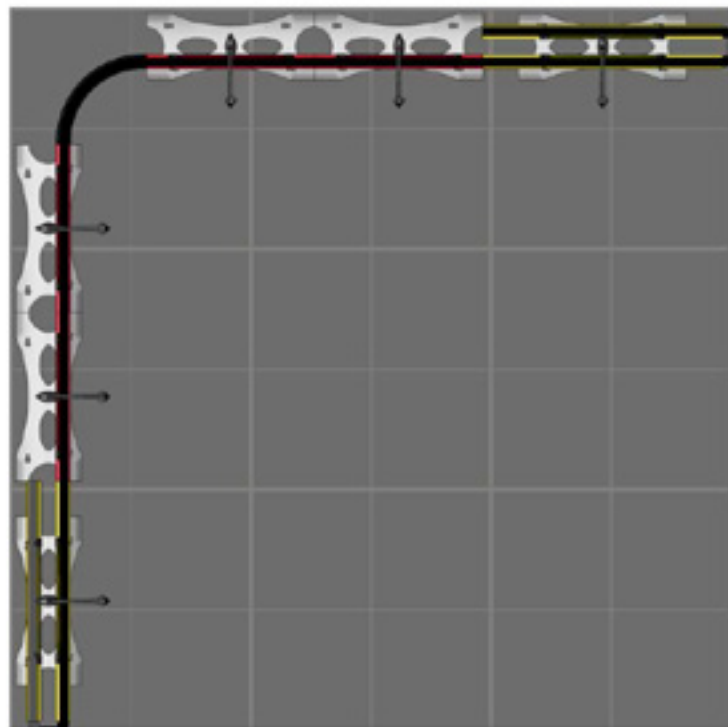

Cad Drawing 16

3m x 3m - Flat End Caps

Stand 2000mm Height

Stand Key: ■ 550 ■ 700 ■ 800 ■ 900 ■ 1000