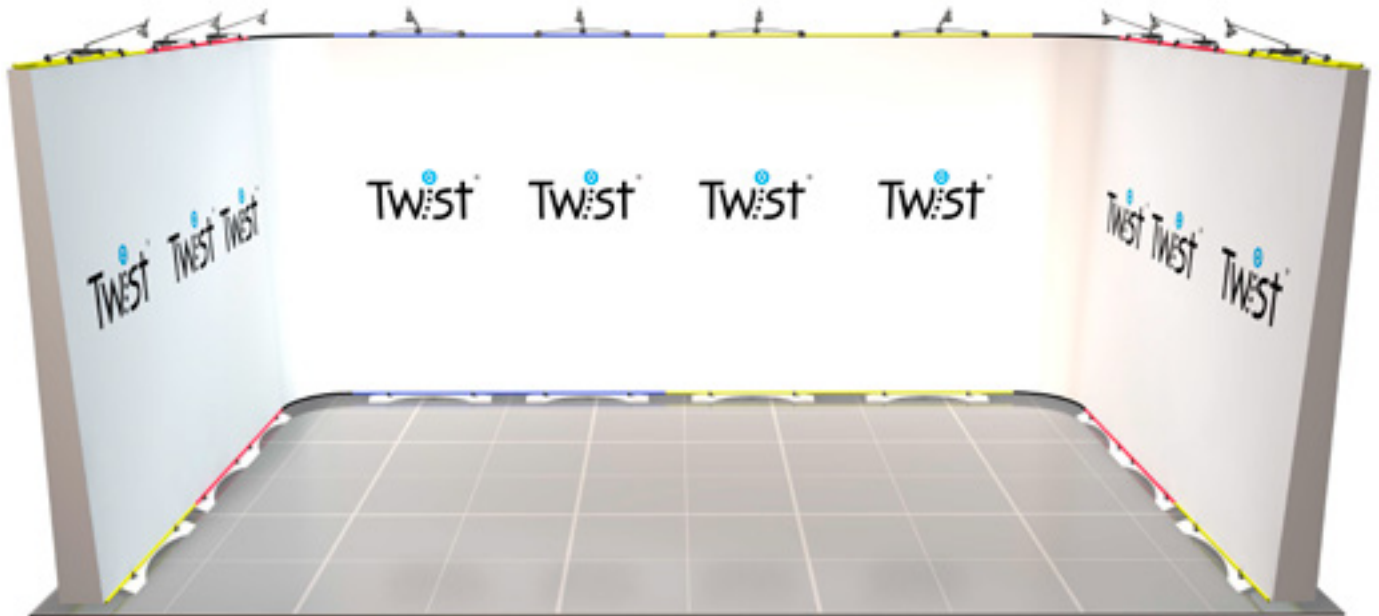

Cad Drawing 53

5m x 3m - Flat End Caps

Stand 2000mm Height

Stand Key: ■ 550 ■ 700 ■ 800 ■ 900 ■ 1000