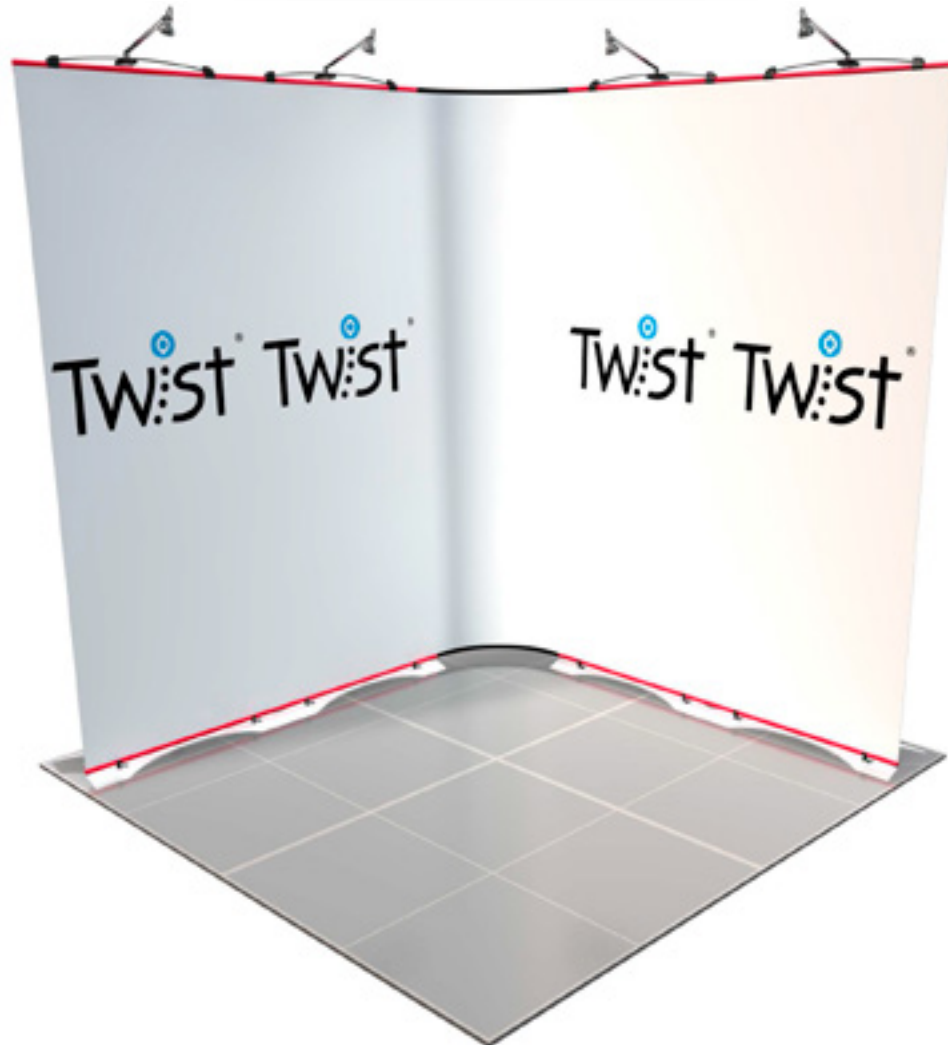

### 3 Panel Kit - Without End Caps

Stand 2000mm Height

Stand Key: ■ 550 ■ 700 ■ 800 ■ 900 ■ 1000

Cad Drawing 02

2m x 2m - Without End Caps

Stand 2000mm Height

Stand Key: ■ 550 ■ 700 ■ 800 ■ 900 ■ 1000

Cad Drawing 03