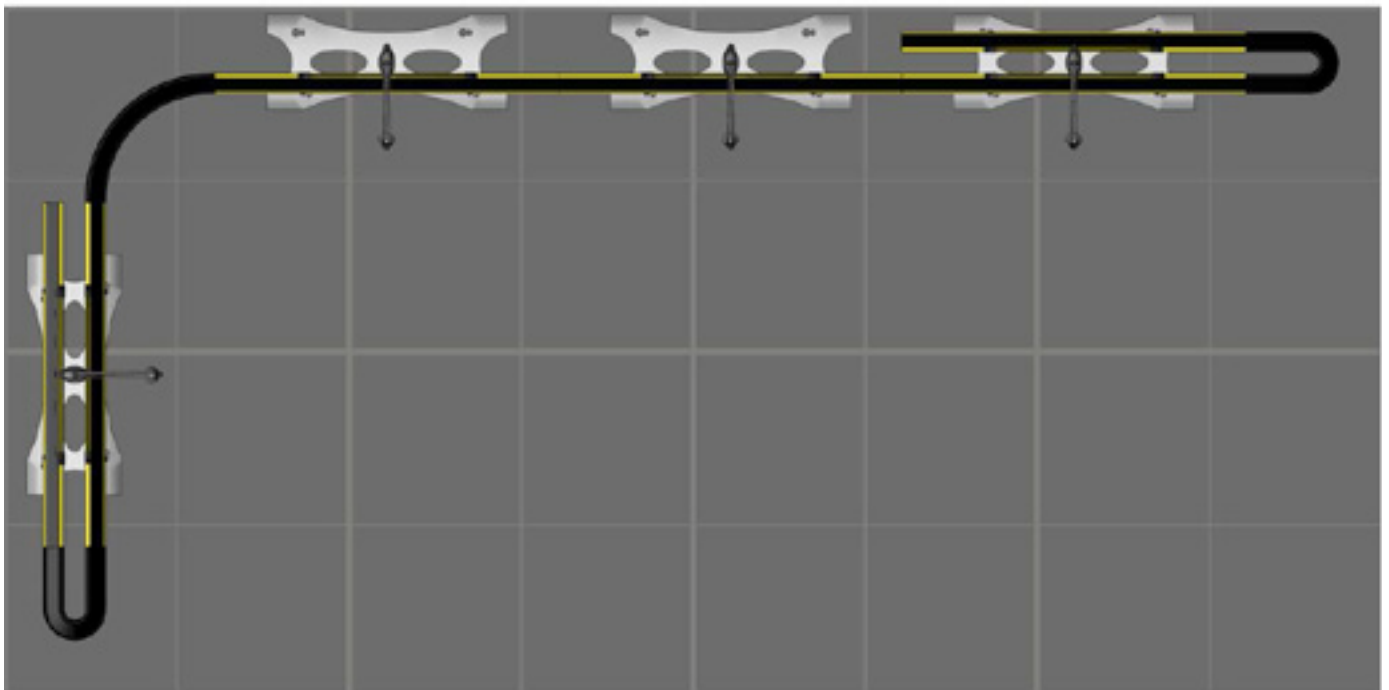

### 3m x 3m - Curved End Caps

Stand 2000mm Height

Stand Key: ■ 550 ■ 700 ■ 800 ■ 900 ■ 1000

Cad Drawing 29

4m x 2m - Curved End Caps

Stand 2000mm Height

Stand Key: ■ 550 ■ 700 ■ 800 ■ 900 ■ 1000

Cad Drawing 30