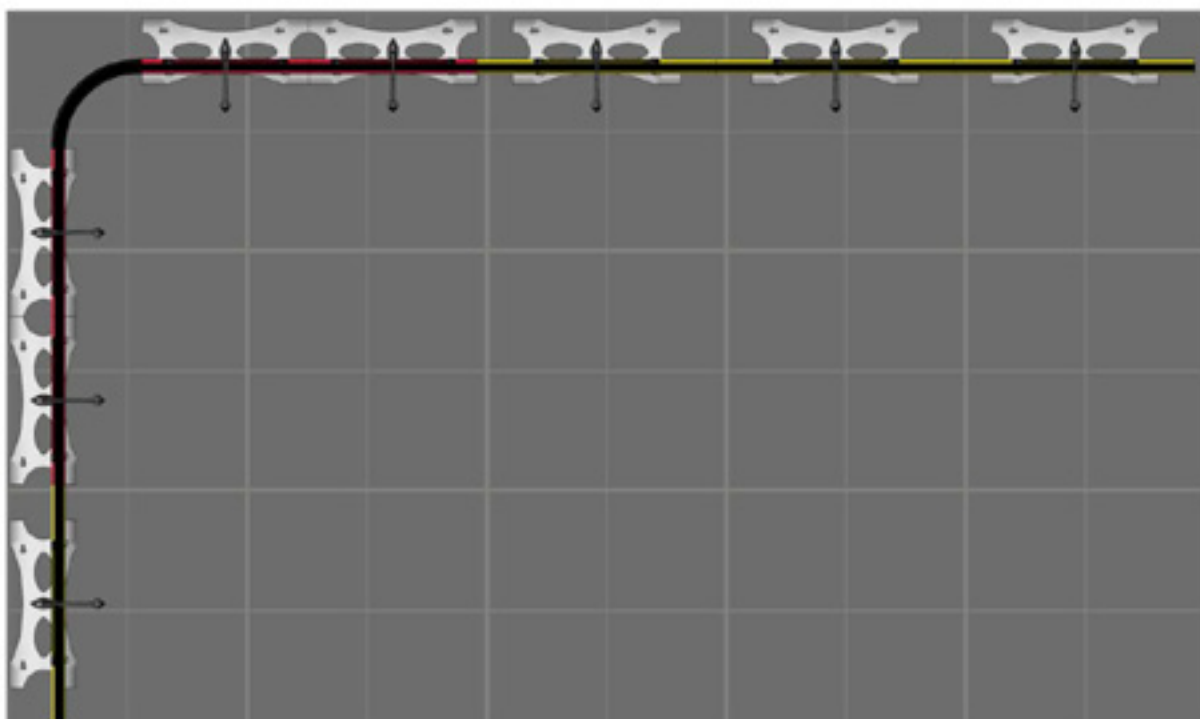

Cad Drawing 09

5m x 3m - Without End Caps

Stand 2000mm Height

Stand Key: ■ 550 ■ 700 ■ 800 ■ 900 ■ 1000