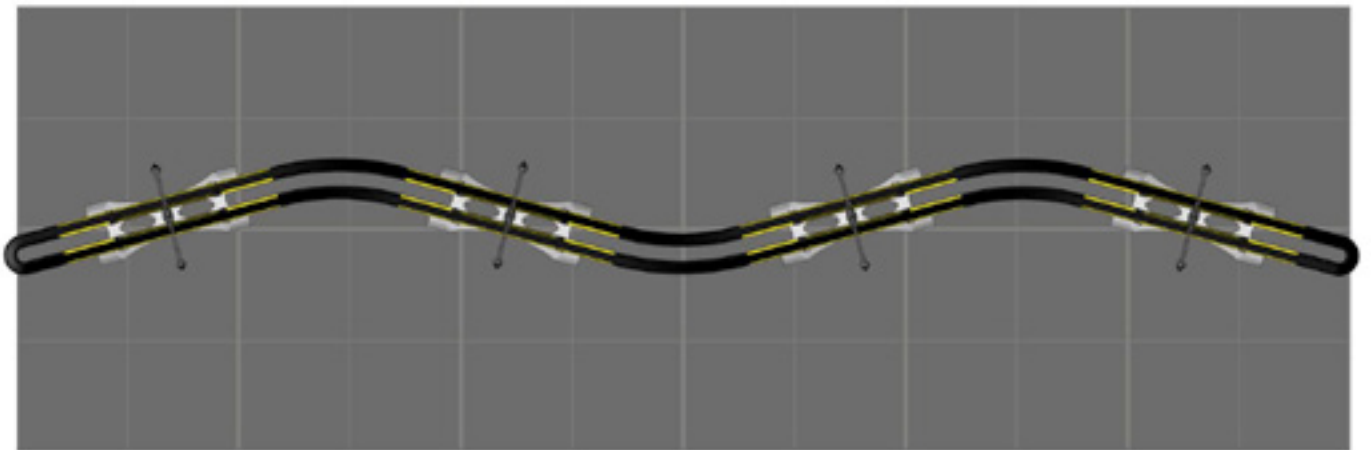

Tw:st

Cad Drawing 84

6m x 2m - Curved End Caps

Stand 2000mm Height

Stand Key: ■ 550 ■ 700 ■ 800 ■ 900 ■ 1000