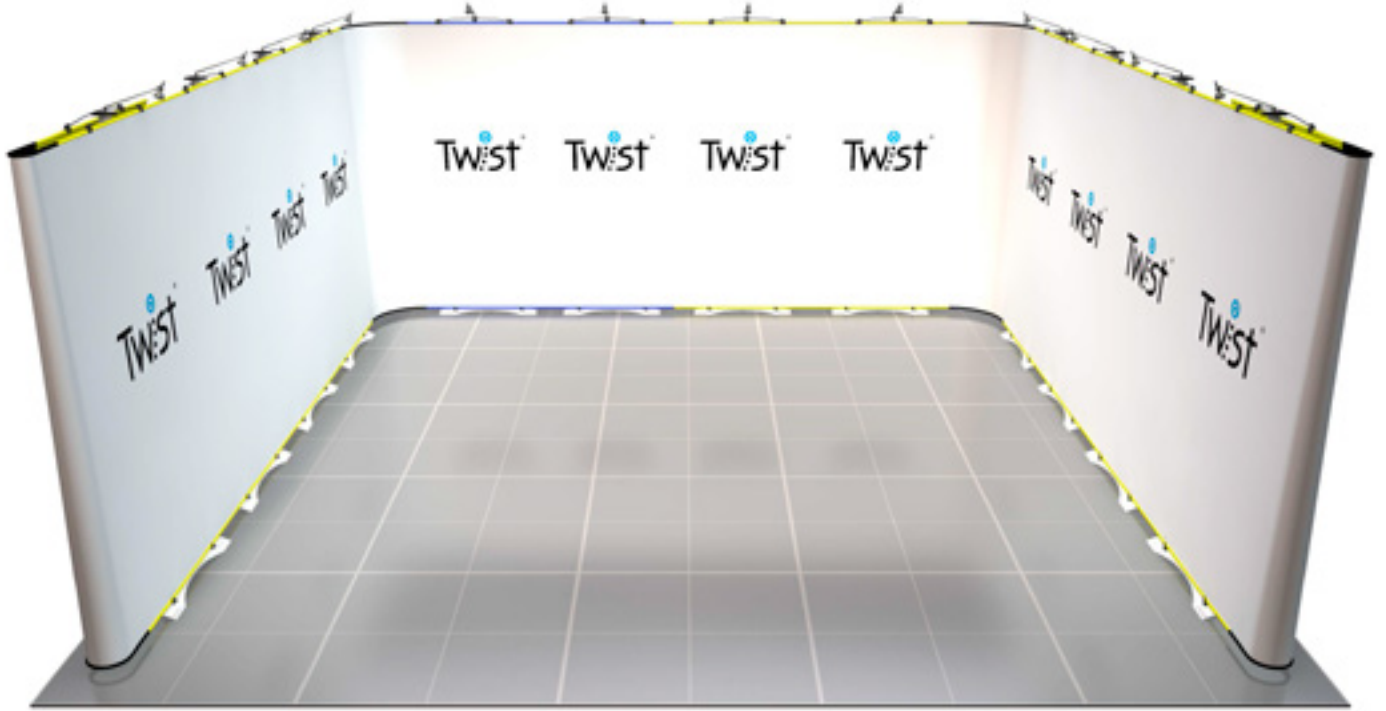

Cad Drawing 65

5m x 5m - Curved End Caps

Stand 2000mm Height

Stand Key: ■ 550 ■ 700 ■ 800 ■ 900 ■ 1000