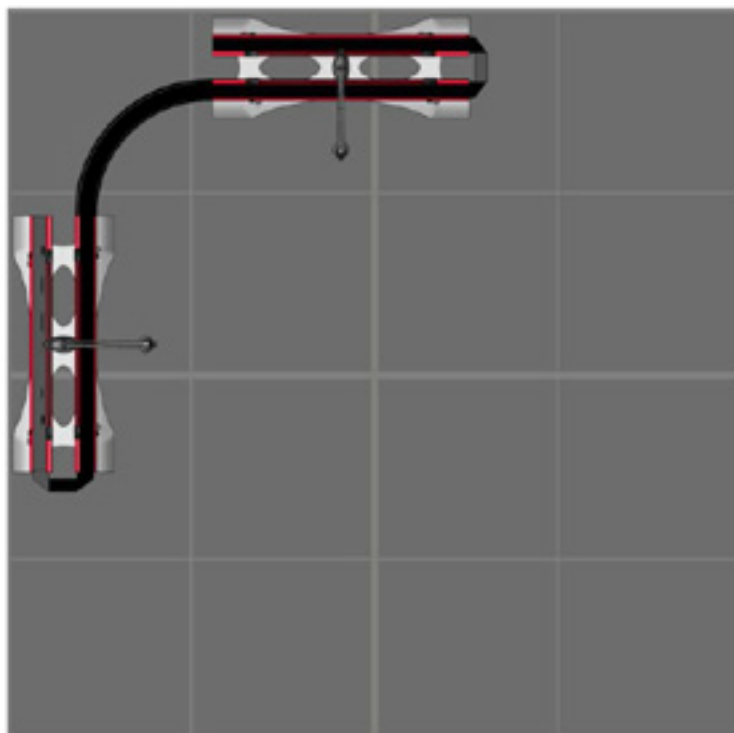

Cad Drawing 13

3 Panel Kit - Flat End Caps

Stand 2000mm Height

Stand Key: ■ 550 ■ 700 ■ 800 ■ 900 ■ 1000