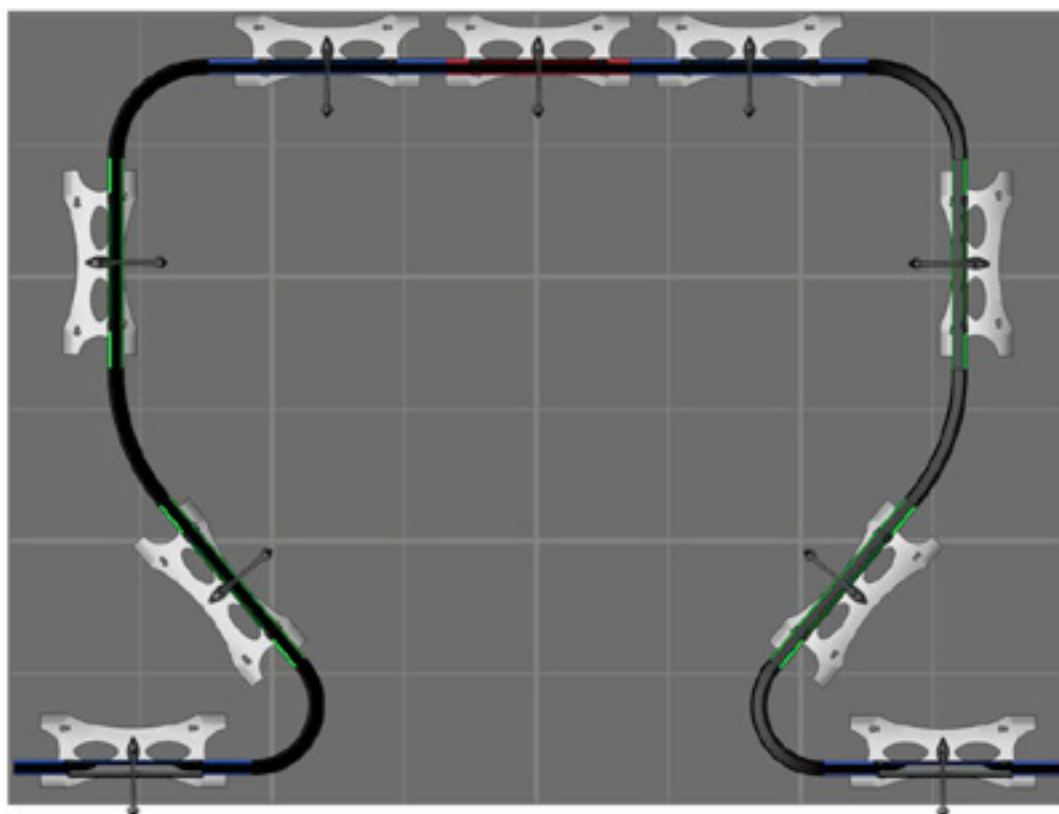

Tw:st

Cad Drawing 72

4m x 3m - Without End Caps

Stand 2000mm Height

Stand Key: ■ 550 ■ 700 ■ 800 ■ 900 ■ 1000