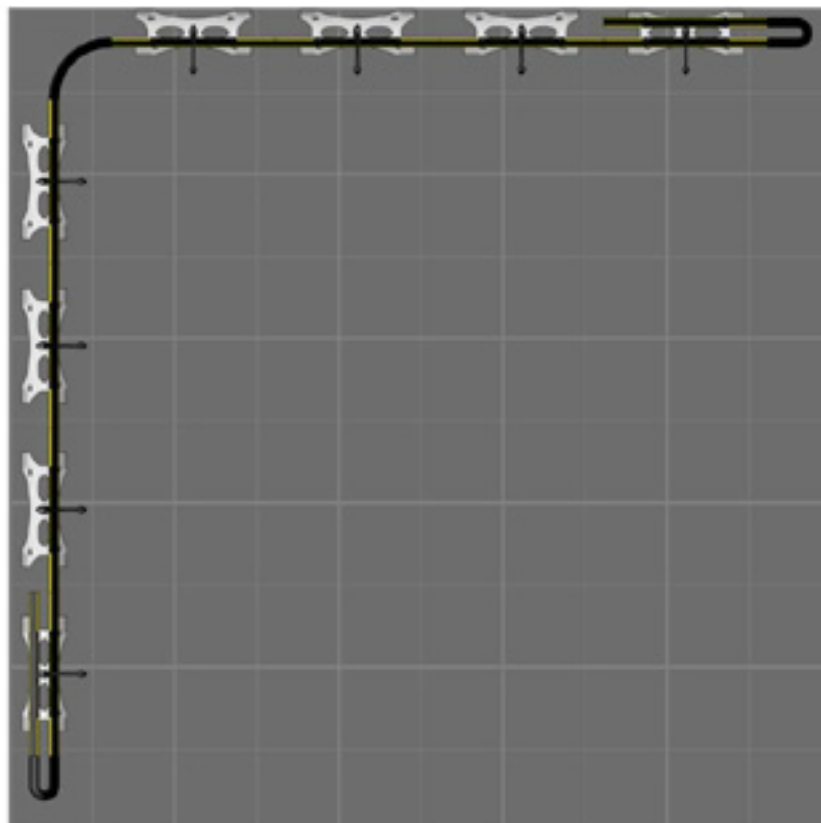

© Cad Drawing 35

5m x 5m - Curved End Caps

Stand 2000mm Height

Stand Key: ■ 550 ■ 700 ■ 800 ■ 900 ■ 1000