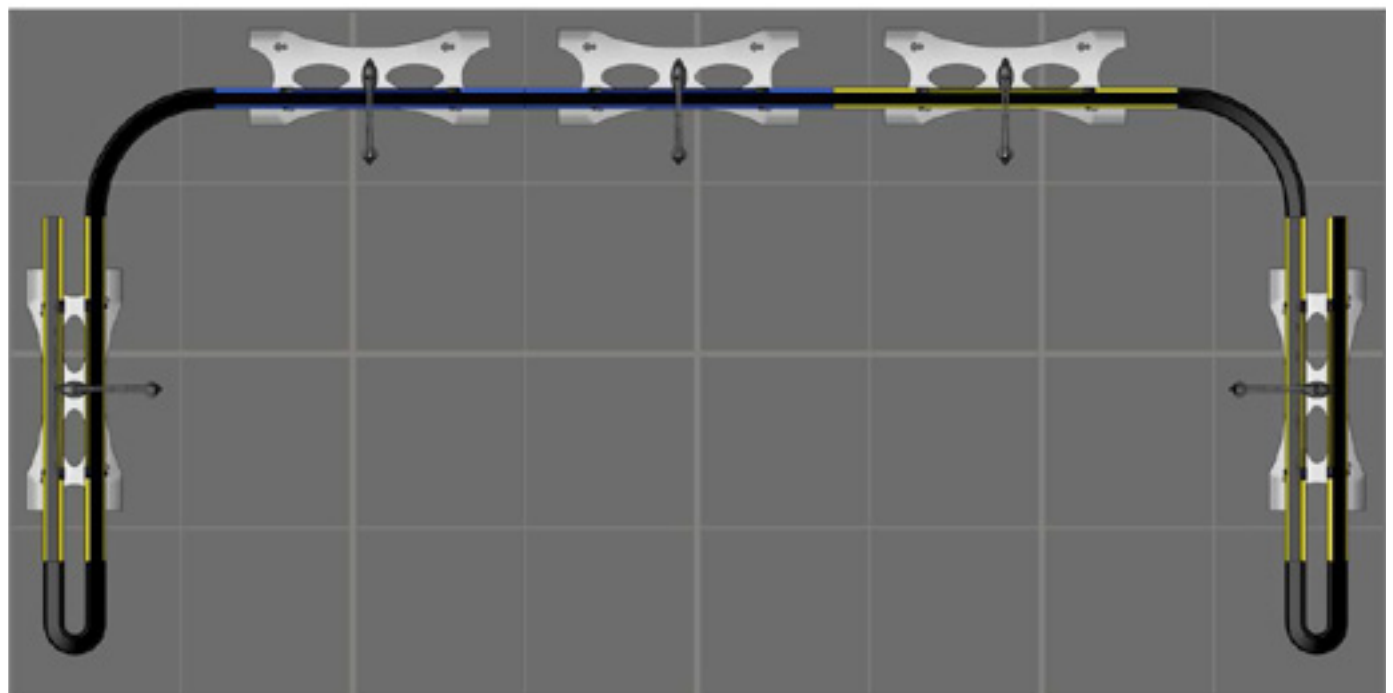

### 3m x 3m - Curved End Caps

Stand 2000mm Height

Stand Key: ■ 550 ■ 700 ■ 800 ■ 900 ■ 1000

Cad Drawing 59

4m x 2m - Curved End Caps

Stand 2000mm Height

Stand Key: ■ 550 ■ 700 ■ 800 ■ 900 ■ 1000

Cad Drawing 60  
4m x 3m - Curved End Caps  
Stand 2000mm Height  
Stand Key: ■ 550 ■ 700 ■ 800 ■ 900 ■ 1000