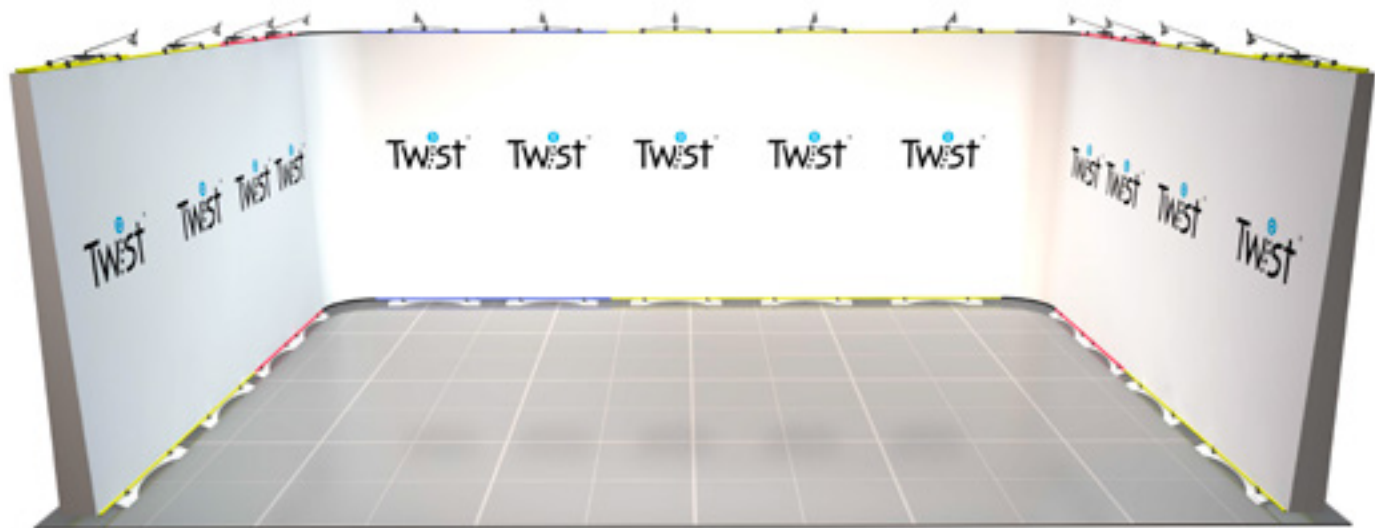

Cad Drawing 56

6m x 4m - Flat End Caps

Stand 2000mm Height

Stand Key: ■ 550 ■ 700 ■ 800 ■ 900 ■ 1000