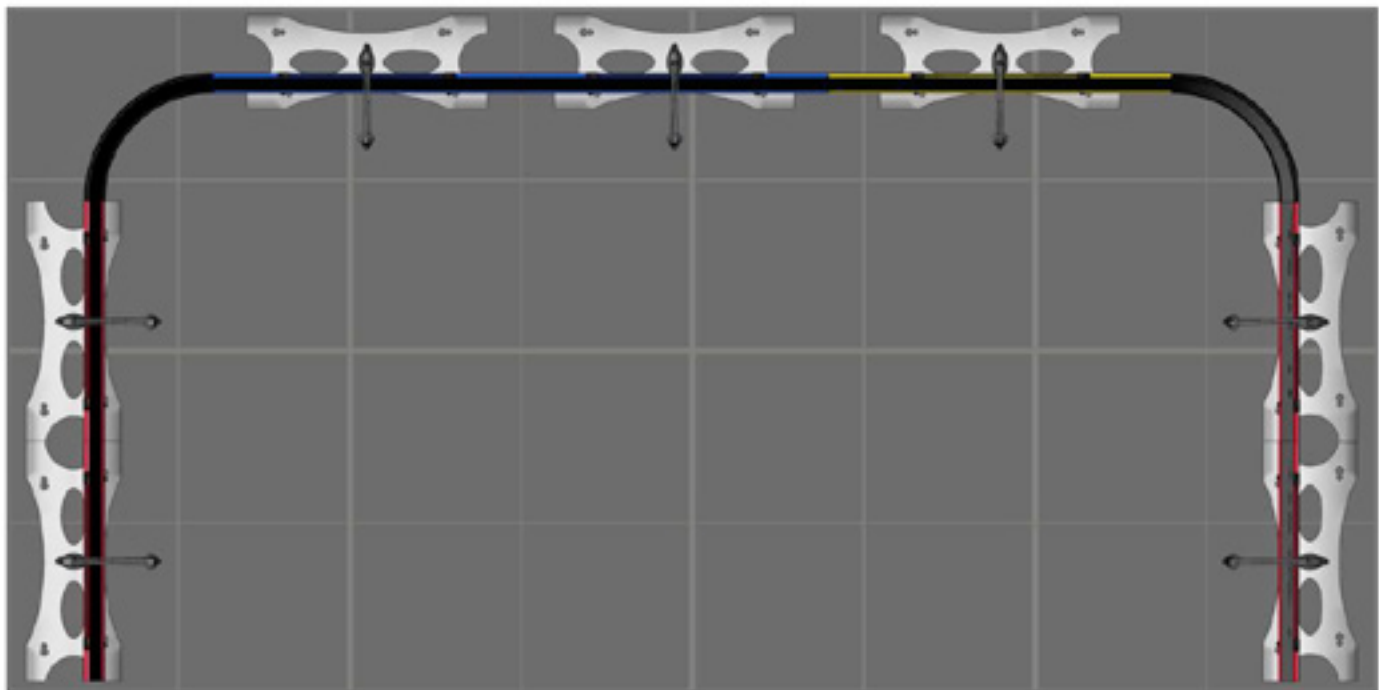

Stand Key: ■ 550 ■ 700 ■ 800 ■ 900 ■ 1000

Cad Drawing 39

4m x 2m - Without End Caps

Stand 2000mm Height

Stand Key: ■ 550 ■ 700 ■ 800 ■ 900 ■ 1000

Cad Drawing 40  
4m x 3m - Without End Caps  
Stand 2000mm Height  
Stand Key: ■ 550 ■ 700 ■ 800 ■ 900 ■ 1000