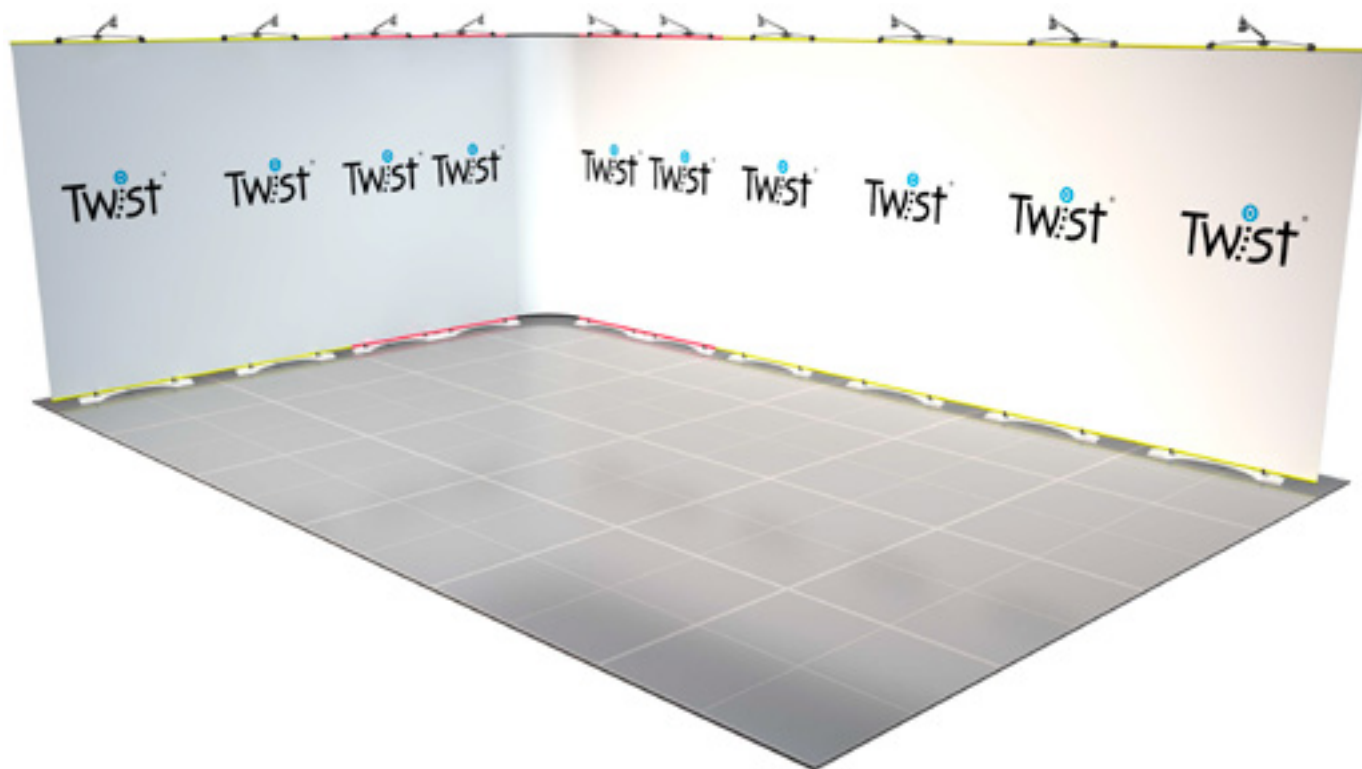

5m x 5m - Without End Caps

Stand 2000mm Height

Stand Key: ■ 550 ■ 700 ■ 800 ■ 900 ■ 1000

Cad Drawing 12

6m x 4m - Without End Caps

Stand 2000mm Height

Stand Key: ■ 550 ■ 700 ■ 800 ■ 900 ■ 1000

Cad Drawing 13