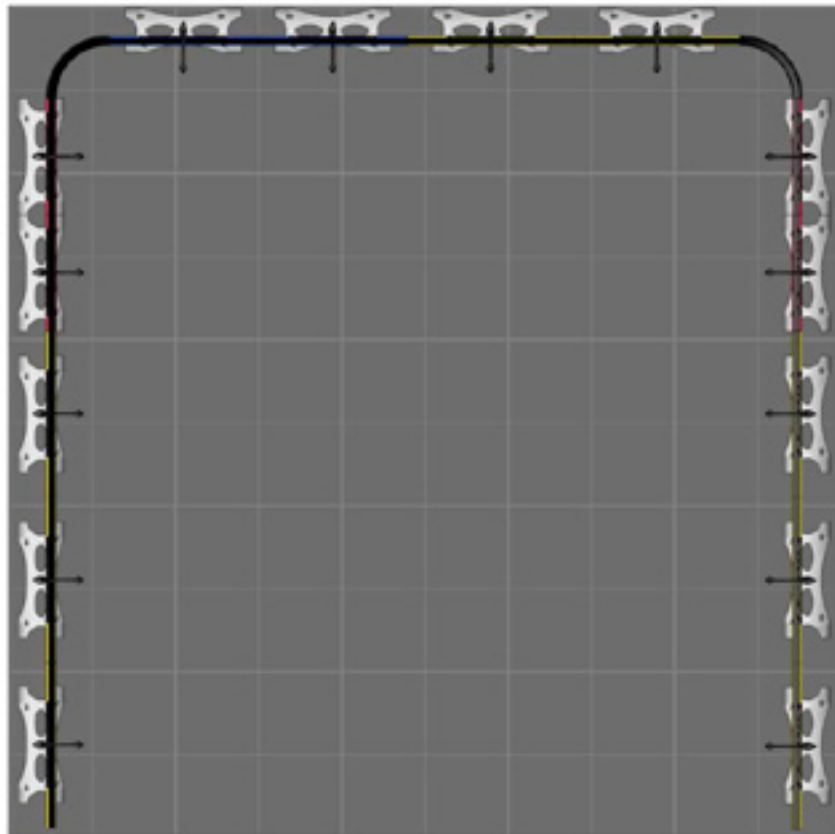

Cad Drawing 45

5m x 5m - Without End Caps

Stand 2000mm Height

Stand Key: ■ 550 ■ 700 ■ 800 ■ 900 ■ 1000