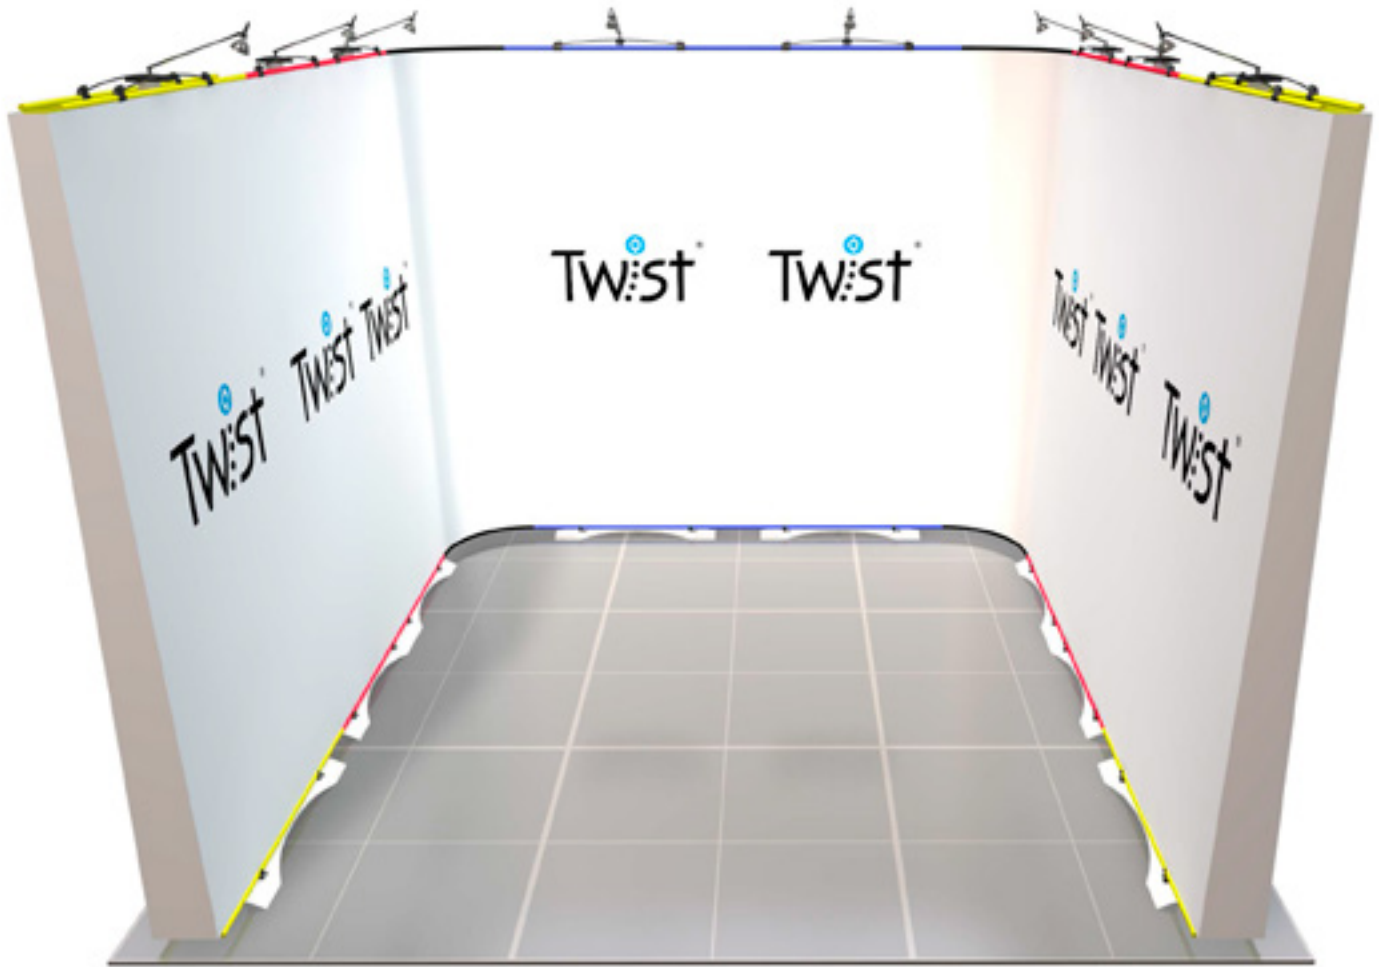

Cad Drawing 48

3m x 3m - Flat End Caps

Stand 2000mm Height

Stand Key: ■ 550 ■ 700 ■ 800 ■ 900 ■ 1000