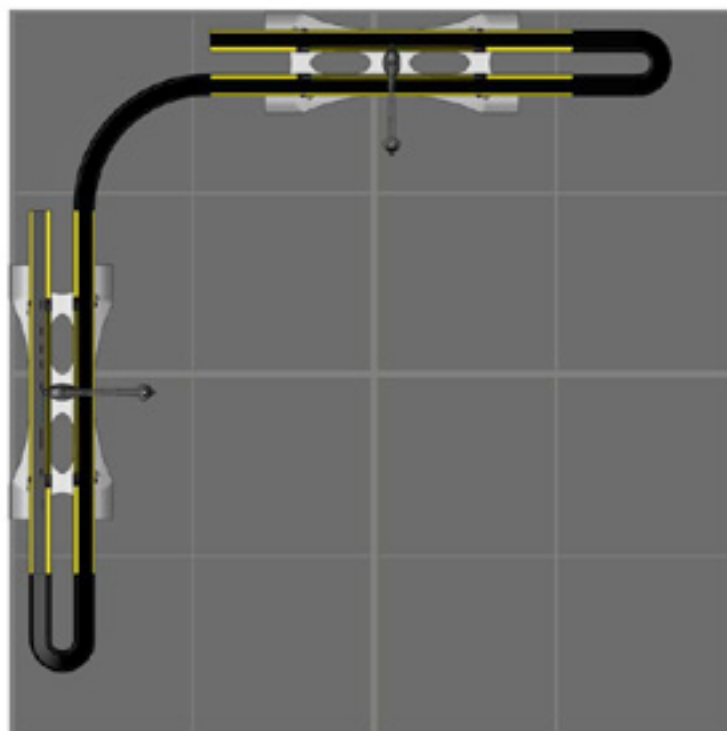

### 3 Panel Kit - Curved End Caps

Stand 2000mm Height

Stand Key: ■ 550 ■ 700 ■ 800 ■ 900 ■ 1000

Cad Drawing 26