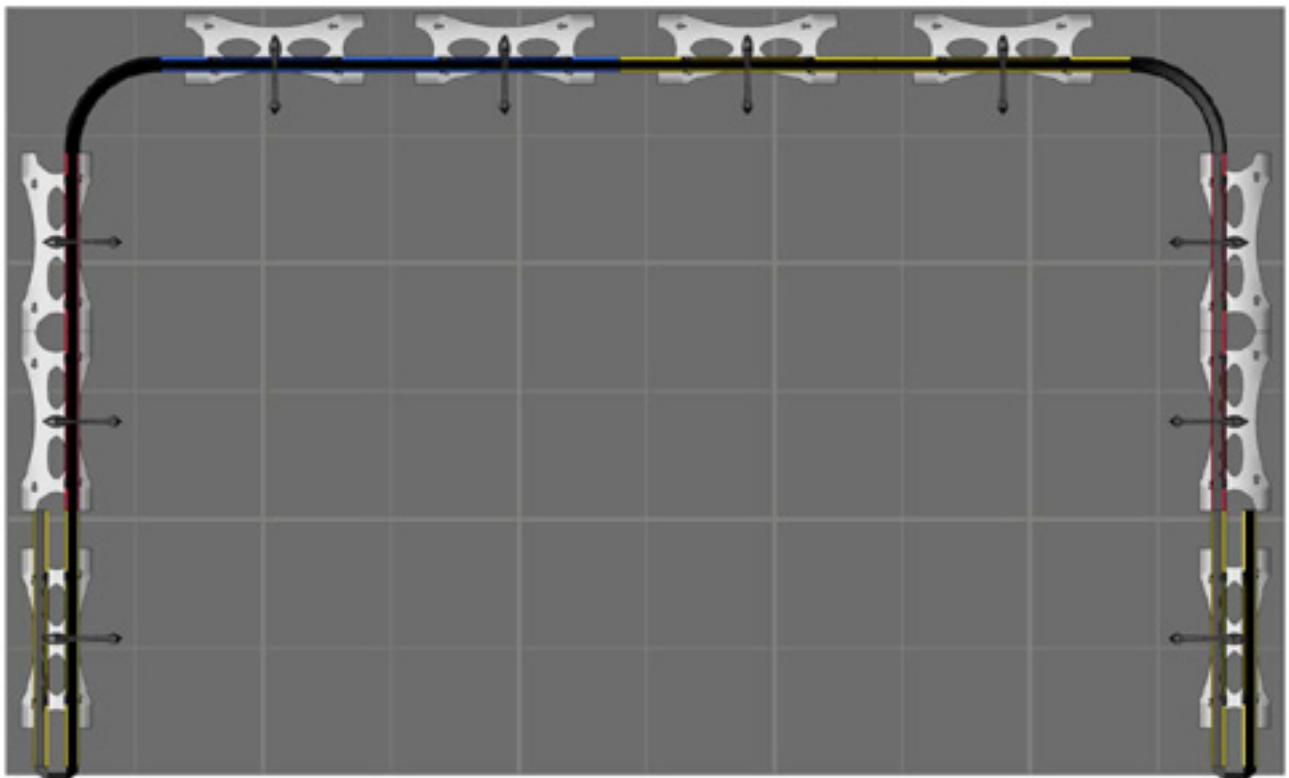

Cad Drawing 53

5m x 3m - Flat End Caps

Stand 2000mm Height

Stand Key: ■ 550 ■ 700 ■ 800 ■ 900 ■ 1000