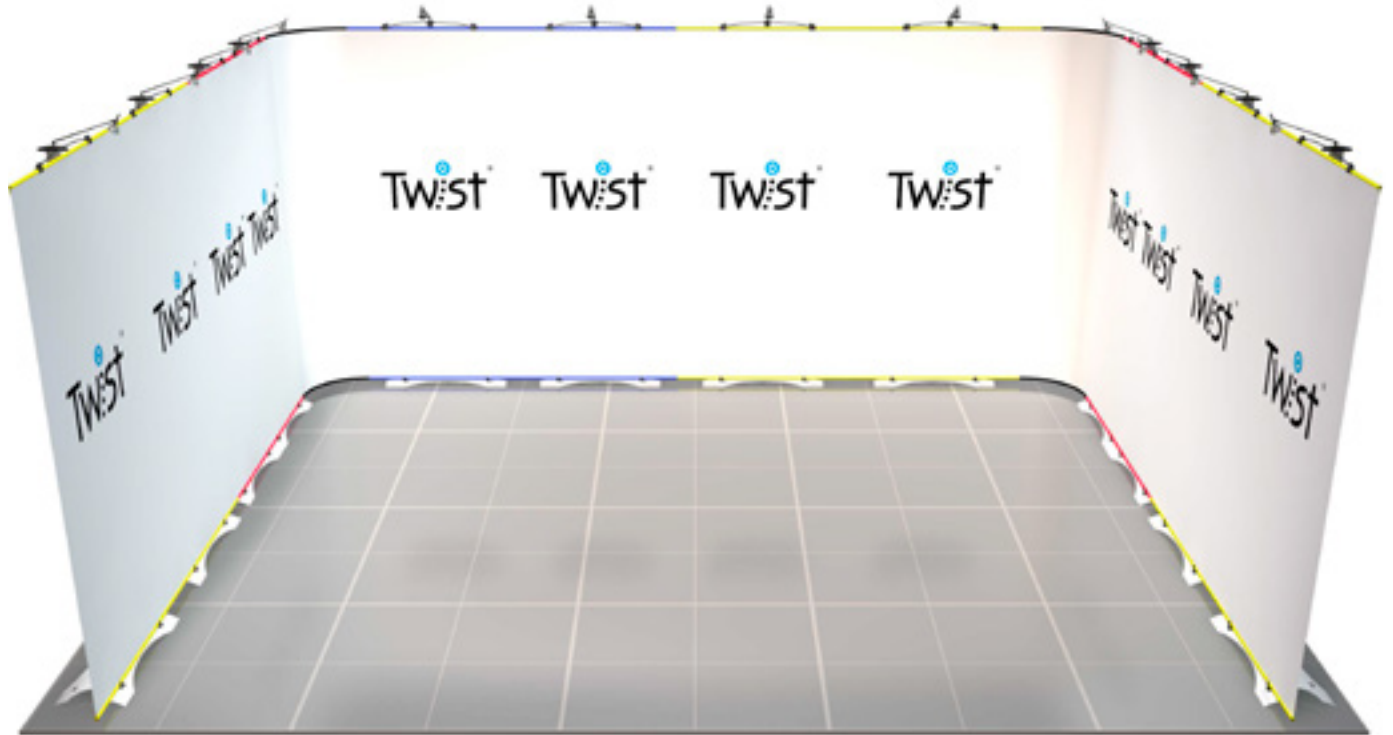

Cad Drawing 43

5m x 3m - Without End Caps

Stand 2000mm Height

Stand Key: ■ 550 ■ 700 ■ 800 ■ 900 ■ 1000

Cad Drawing 44  
5m x 4m - Without End Caps  
Stand 2000mm Height  
Stand Key: ■ 550 ■ 700 ■ 800 ■ 900 ■ 1000