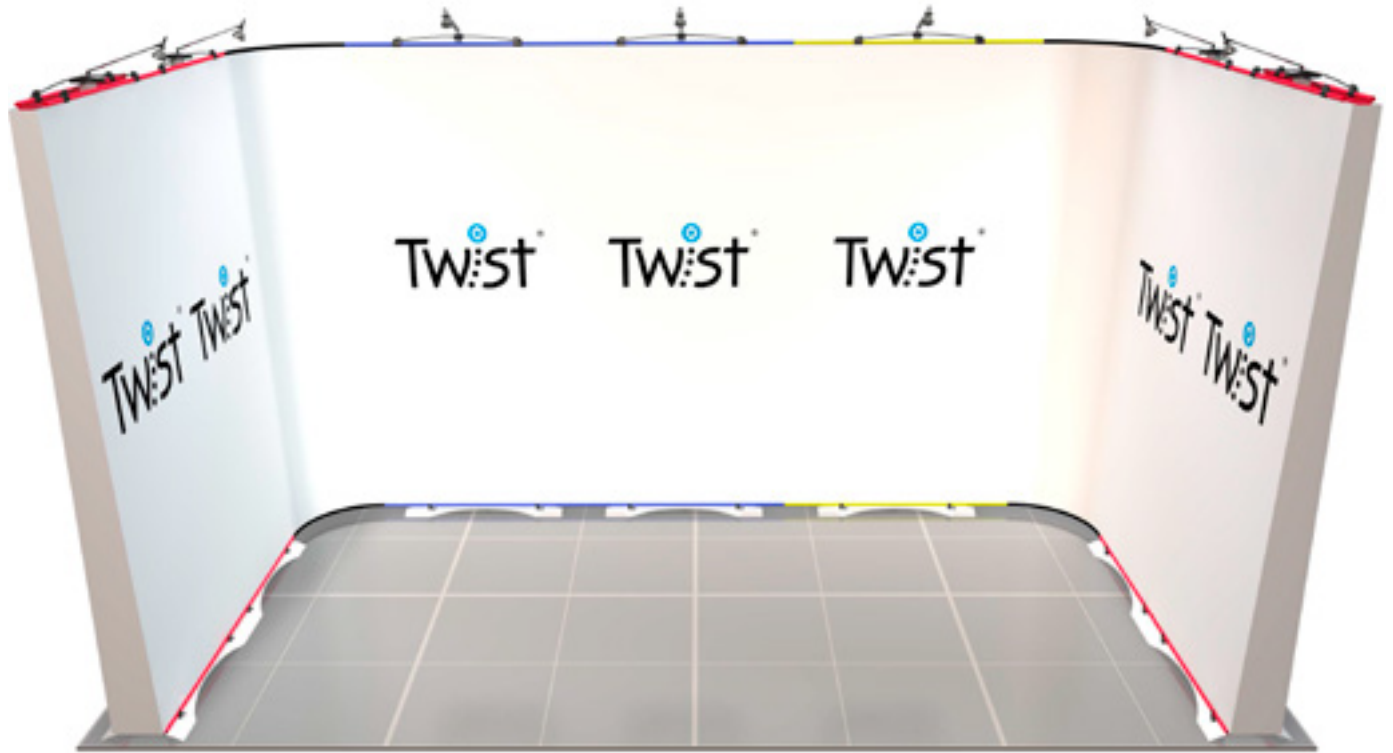

Cad Drawing 49
4m x 2m - Flat End Caps
Stand 2000mm Height
Stand Key: ■ 550 ■ 700 ■ 800 ■ 900 ■ 1000