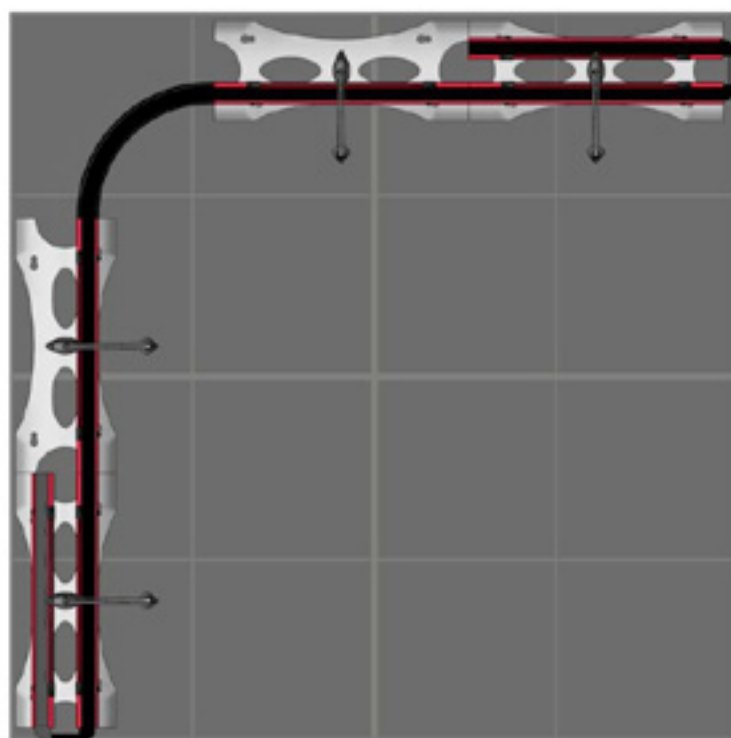

Tw:st

Cad Drawing 14

2m x 2m - Flat End Caps

Stand 2000mm Height

Stand Key: ■ 550 ■ 700 ■ 800 ■ 900 ■ 1000