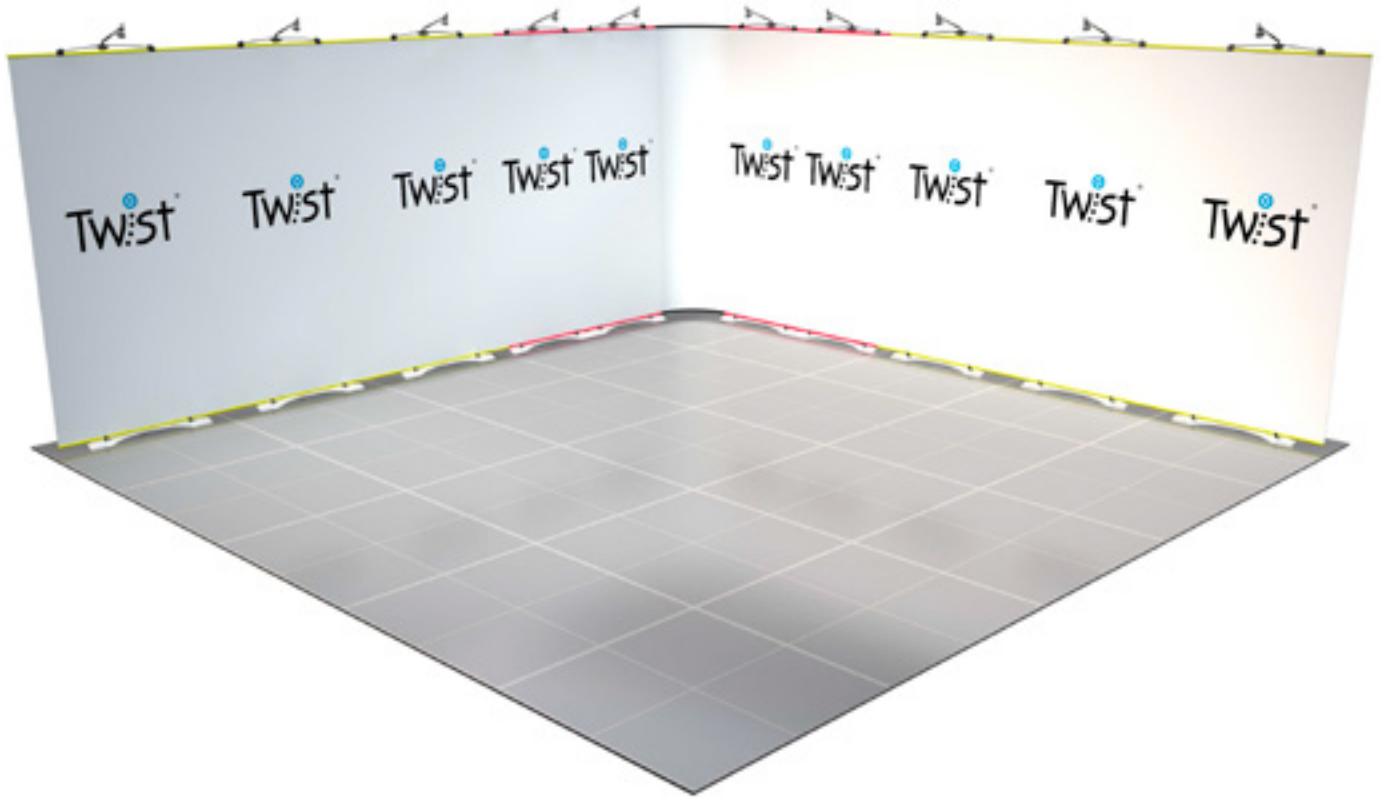

Cad Drawing 11

5m x 5m - Without End Caps

Stand 2000mm Height

Stand Key: ■ 550 ■ 700 ■ 800 ■ 900 ■ 1000