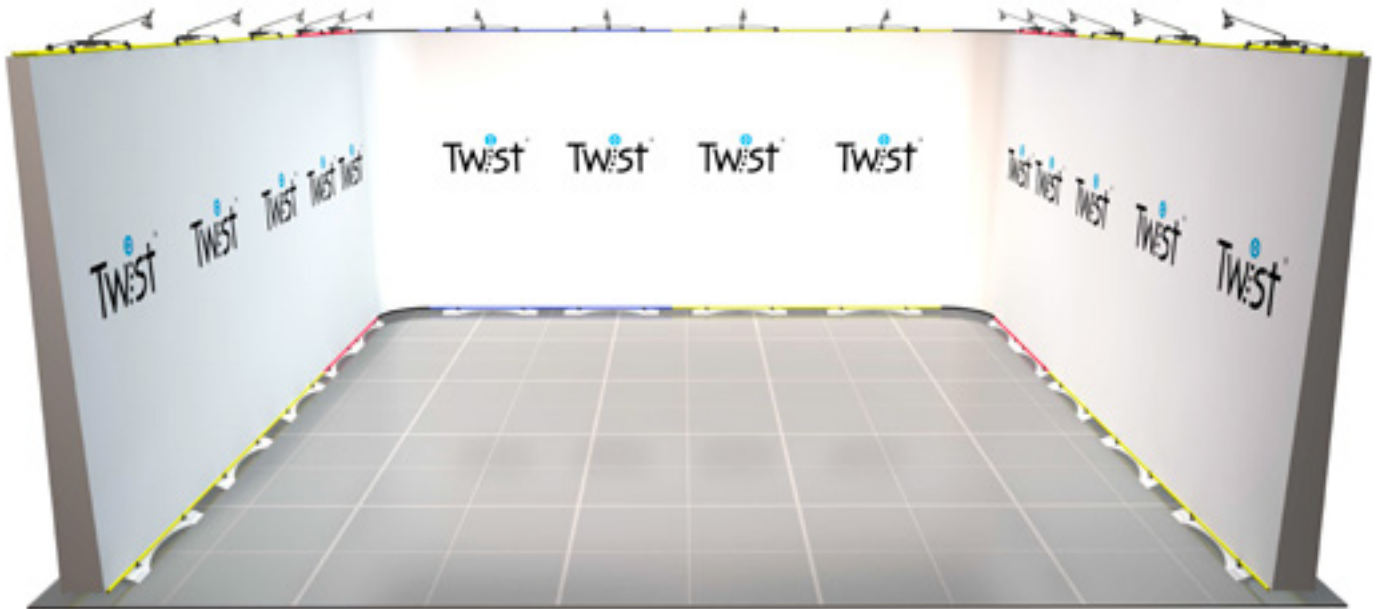

# 5m x 4m - Flat End Caps

Stand 2000mm Height

Stand Key: ■ 550 ■ 700 ■ 800 ■ 900 ■ 1000

Cad Drawing 55  
5m x 5m - Flat End Caps  
Stand 2000mm Height  
Stand Key: ■ 550 ■ 700 ■ 800 ■ 900 ■ 1000

Cad Drawing 56