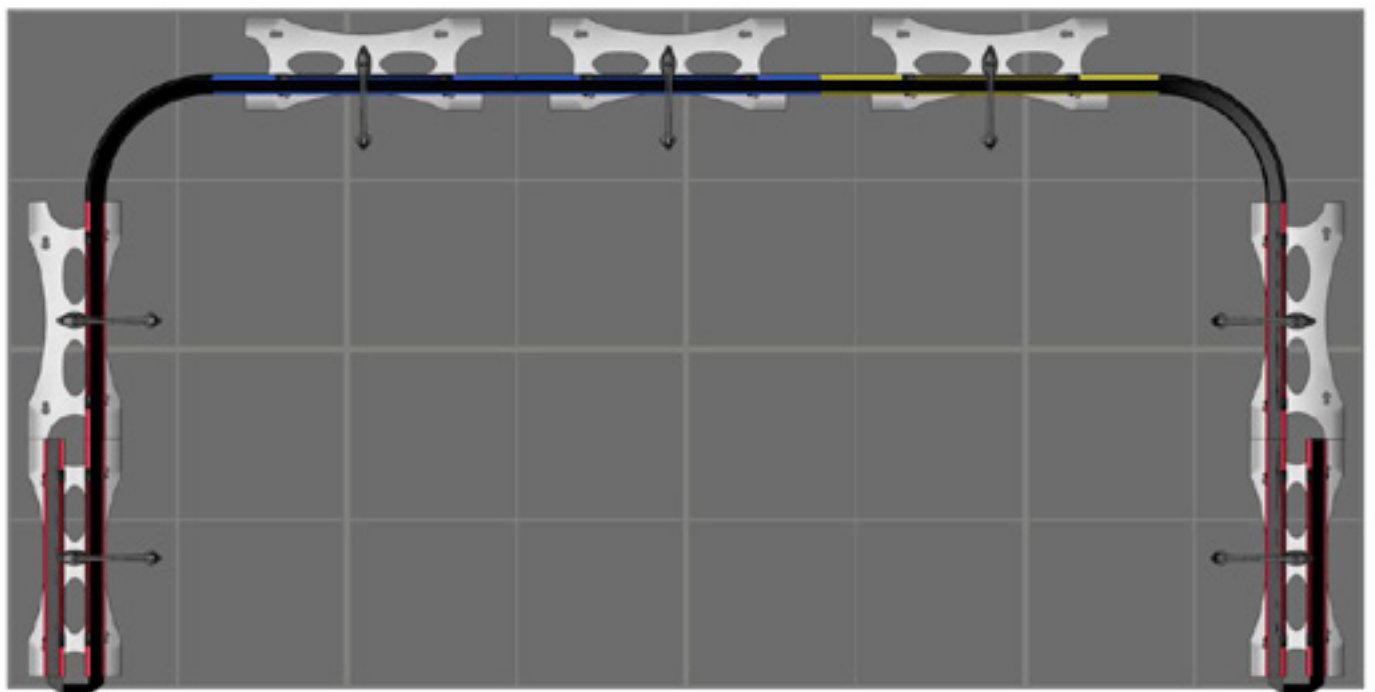

Cad Drawing 49
4m x 2m - Flat End Caps
Stand 2000mm Height
Stand Key: ■ 550 ■ 700 ■ 800 ■ 900 ■ 1000