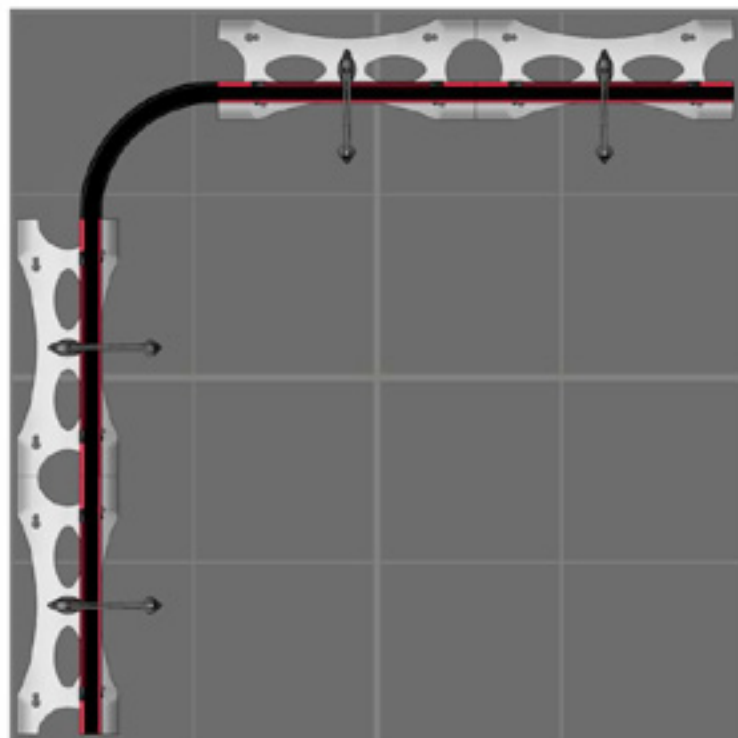

### 3 Panel Kit - Without End Caps

Stand 2000mm Height

Stand Key: ■ 550 ■ 700 ■ 800 ■ 900 ■ 1000

Cad Drawing 02

2m x 2m - Without End Caps

Stand 2000mm Height

Stand Key: ■ 550 ■ 700 ■ 800 ■ 900 ■ 1000

Cad Drawing 03