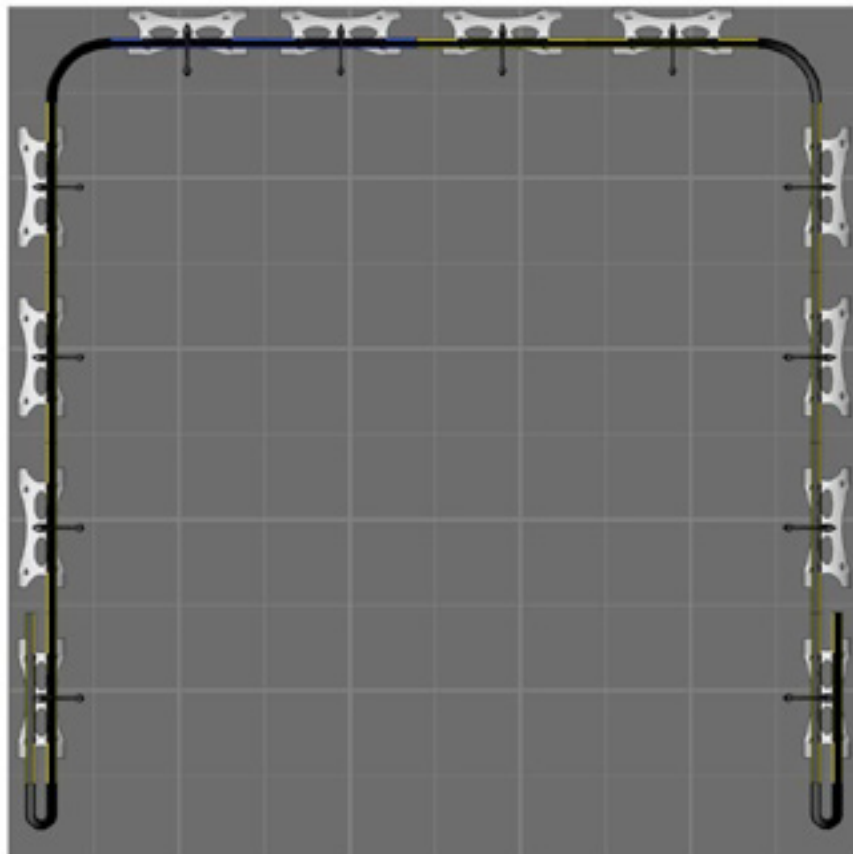

Cad Drawing 65

5m x 5m - Curved End Caps

Stand 2000mm Height

Stand Key: ■ 550 ■ 700 ■ 800 ■ 900 ■ 1000