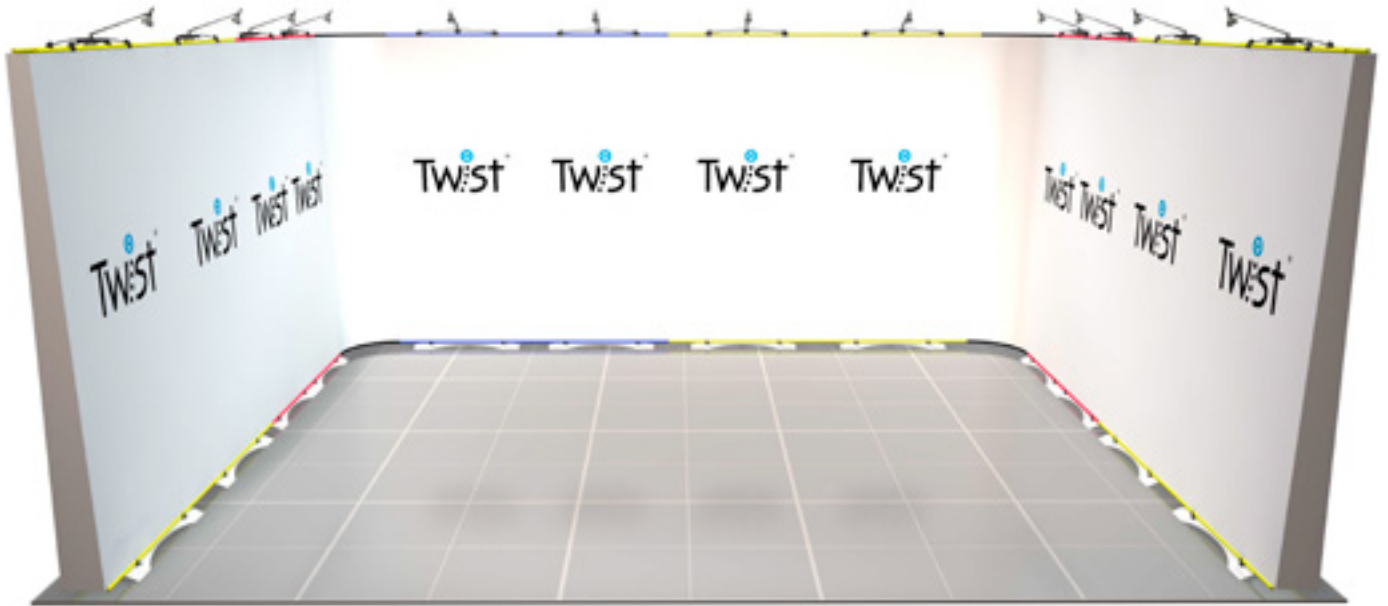

Cad Drawing 54

5m x 4m - Flat End Caps

Stand 2000mm Height

Stand Key: ■ 550 ■ 700 ■ 800 ■ 900 ■ 1000