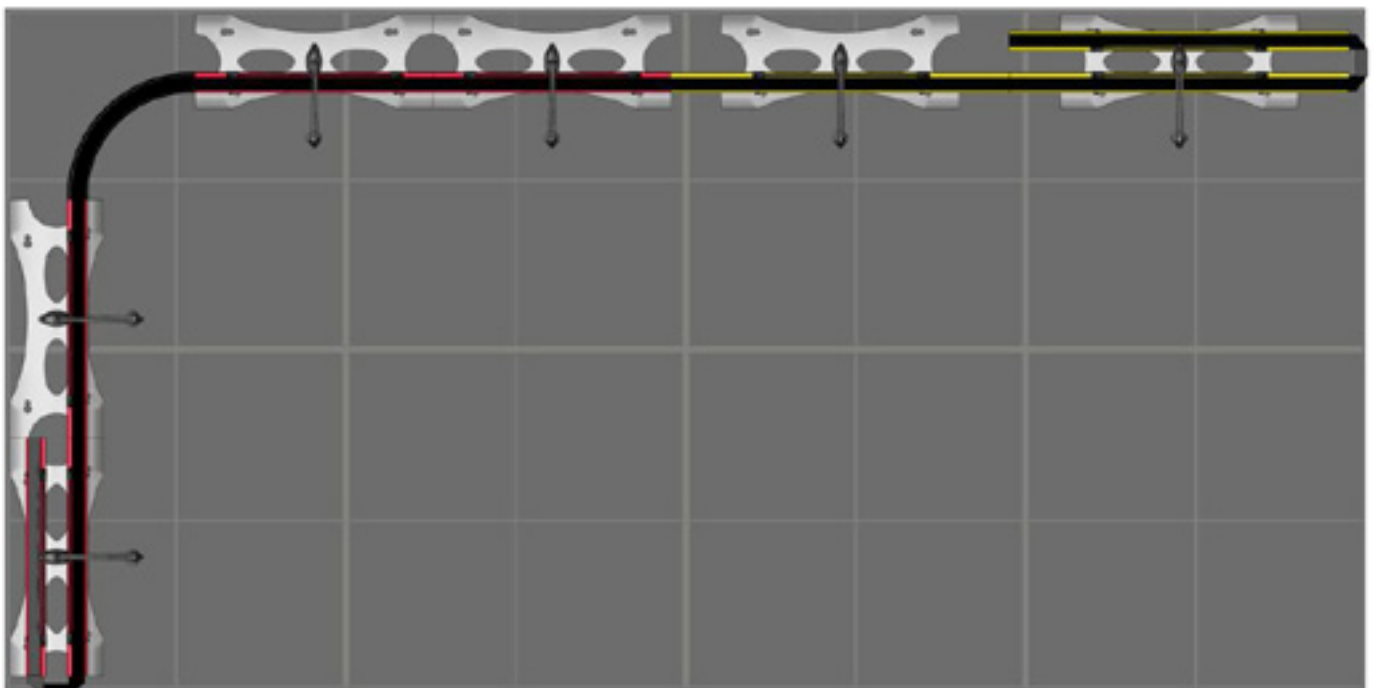

Tw:st

Cad Drawing 17

4m x 2m - Flat End Caps

Stand 2000mm Height

Stand Key: ■ 550 ■ 700 ■ 800 ■ 900 ■ 1000