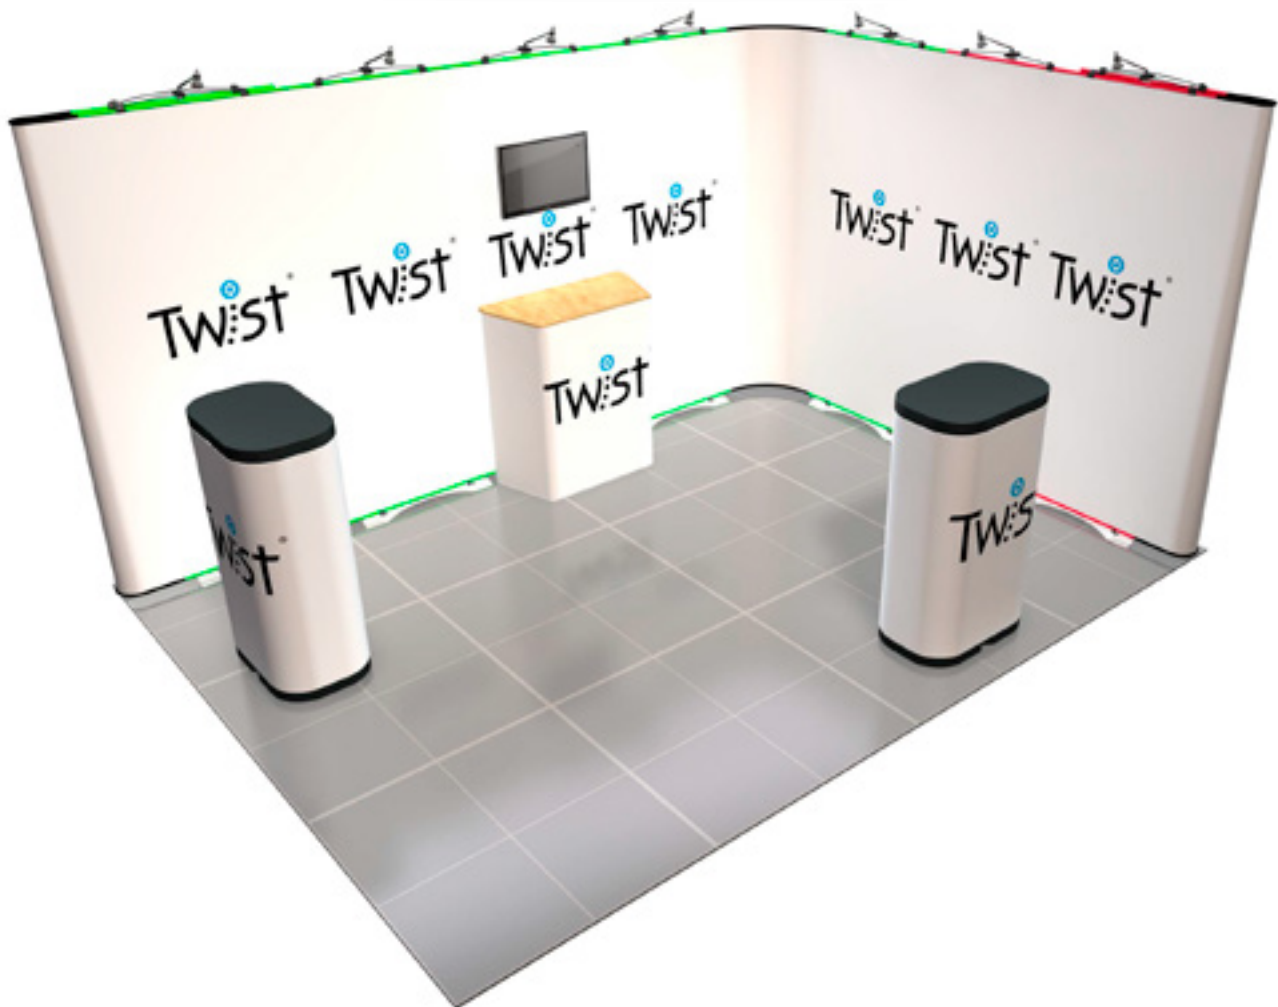

Tw:st

Cad Drawing 76

4m x 3m - Curved End Caps

Stand 2000mm Height

Stand Key: ■ 550 ■ 700 ■ 800 ■ 900 ■ 1000