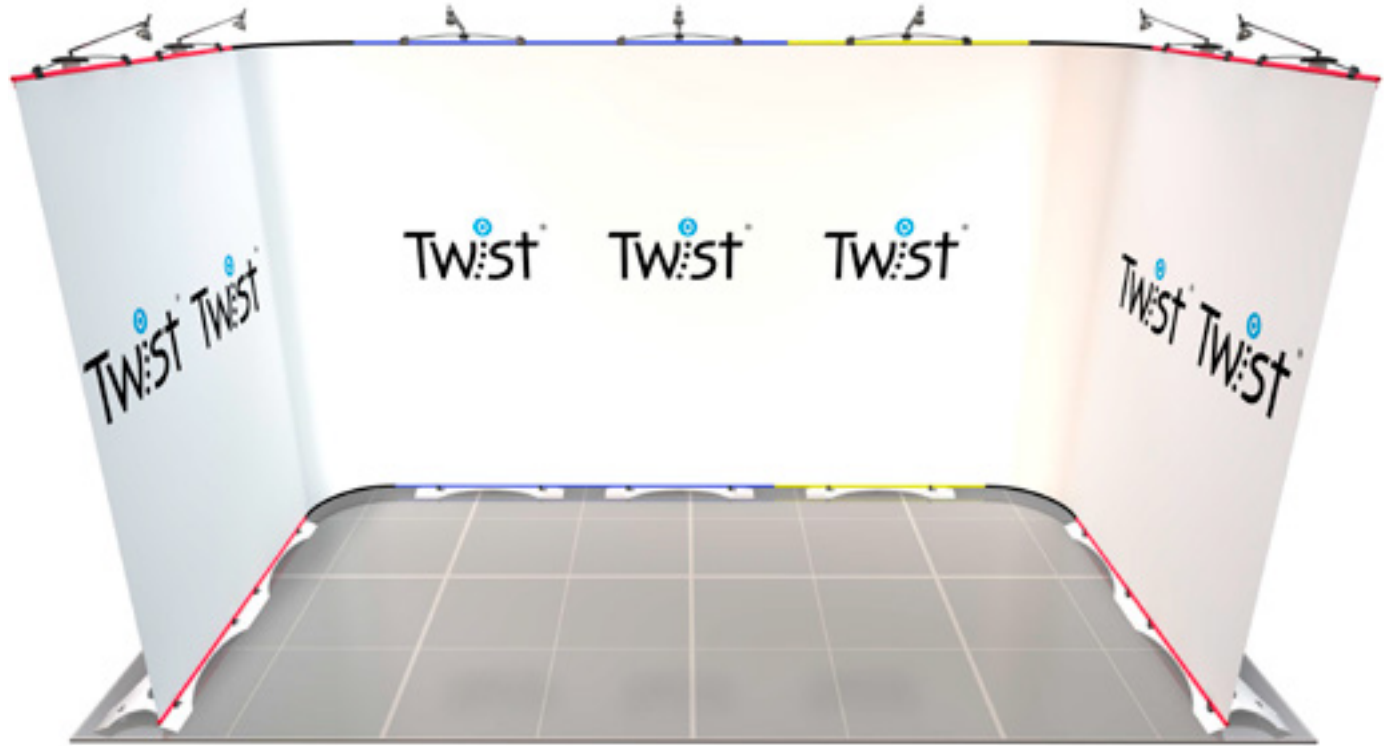

Stand Key: ■ 550 ■ 700 ■ 800 ■ 900 ■ 1000

Cad Drawing 39

4m x 2m - Without End Caps

Stand 2000mm Height

Stand Key: ■ 550 ■ 700 ■ 800 ■ 900 ■ 1000

Cad Drawing 40  
4m x 3m - Without End Caps  
Stand 2000mm Height  
Stand Key: ■ 550 ■ 700 ■ 800 ■ 900 ■ 1000