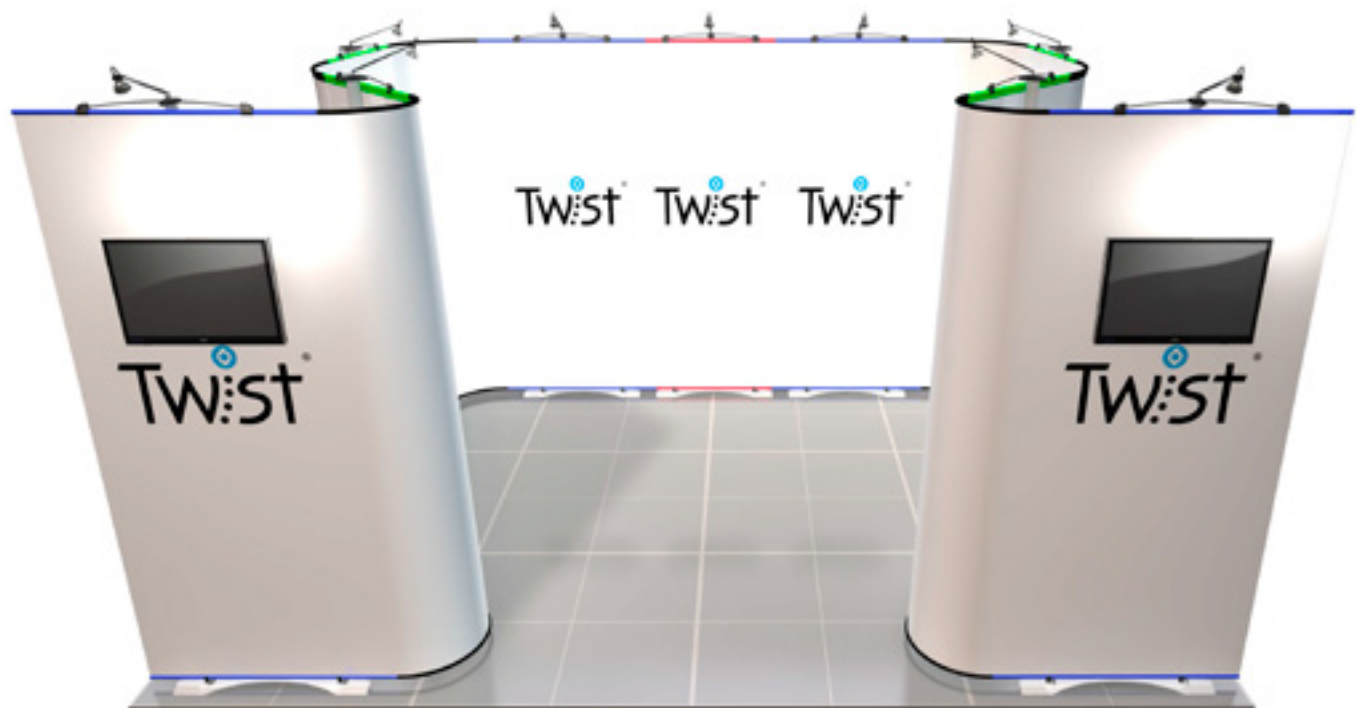

Tw:st

Cad Drawing 72

4m x 3m - Without End Caps

Stand 2000mm Height

Stand Key: ■ 550 ■ 700 ■ 800 ■ 900 ■ 1000