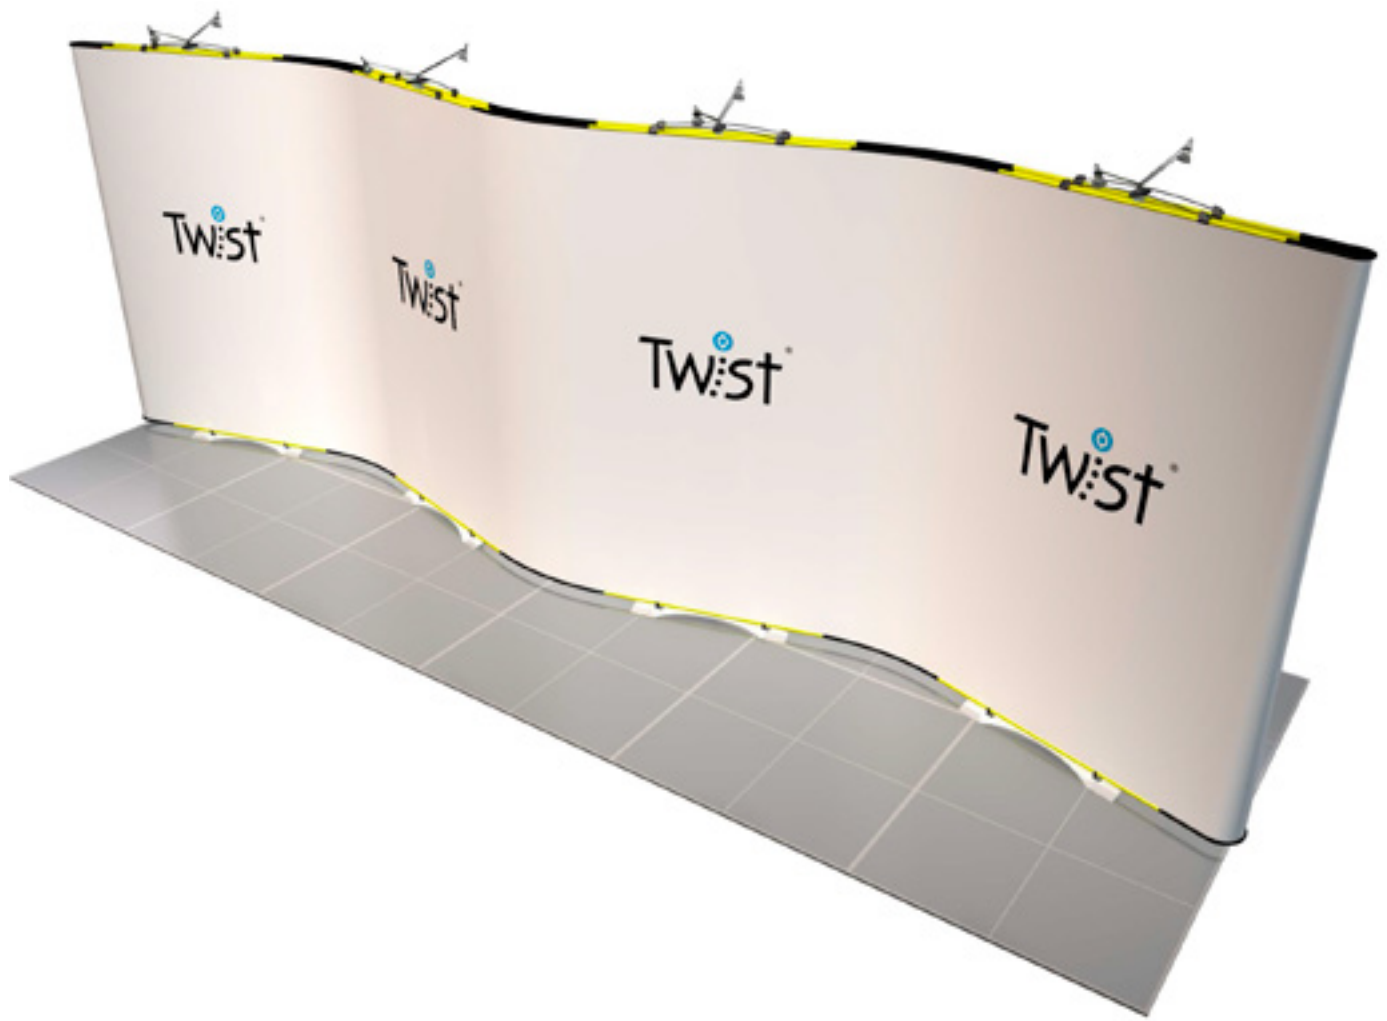

Tw:st

Cad Drawing 84

6m x 2m - Curved End Caps

Stand 2000mm Height

Stand Key: ■ 550 ■ 700 ■ 800 ■ 900 ■ 1000