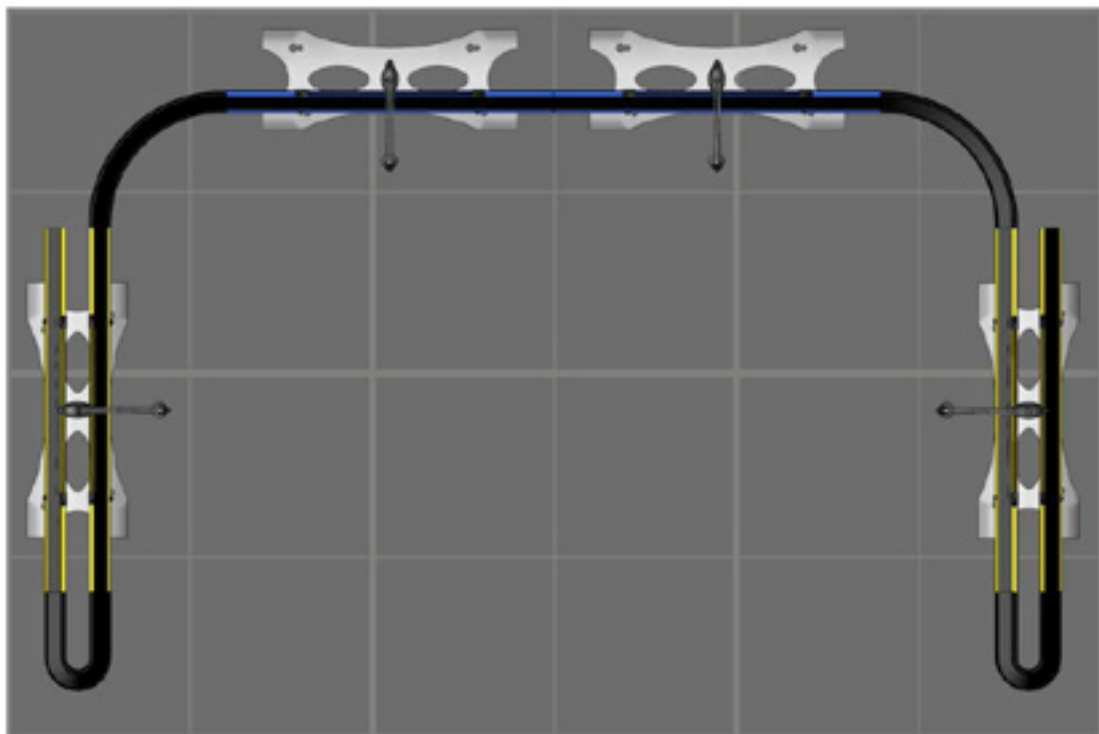

# 6m x 4m - Flat End Caps

Stand 2000mm Height

Stand Key: ■ 550 ■ 700 ■ 800 ■ 900 ■ 1000

Cad Drawing 57

3m x 2m - Curved End Caps

Stand 2000mm Height

Stand Key: ■ 550 ■ 700 ■ 800 ■ 900 ■ 1000

Cad Drawing 58