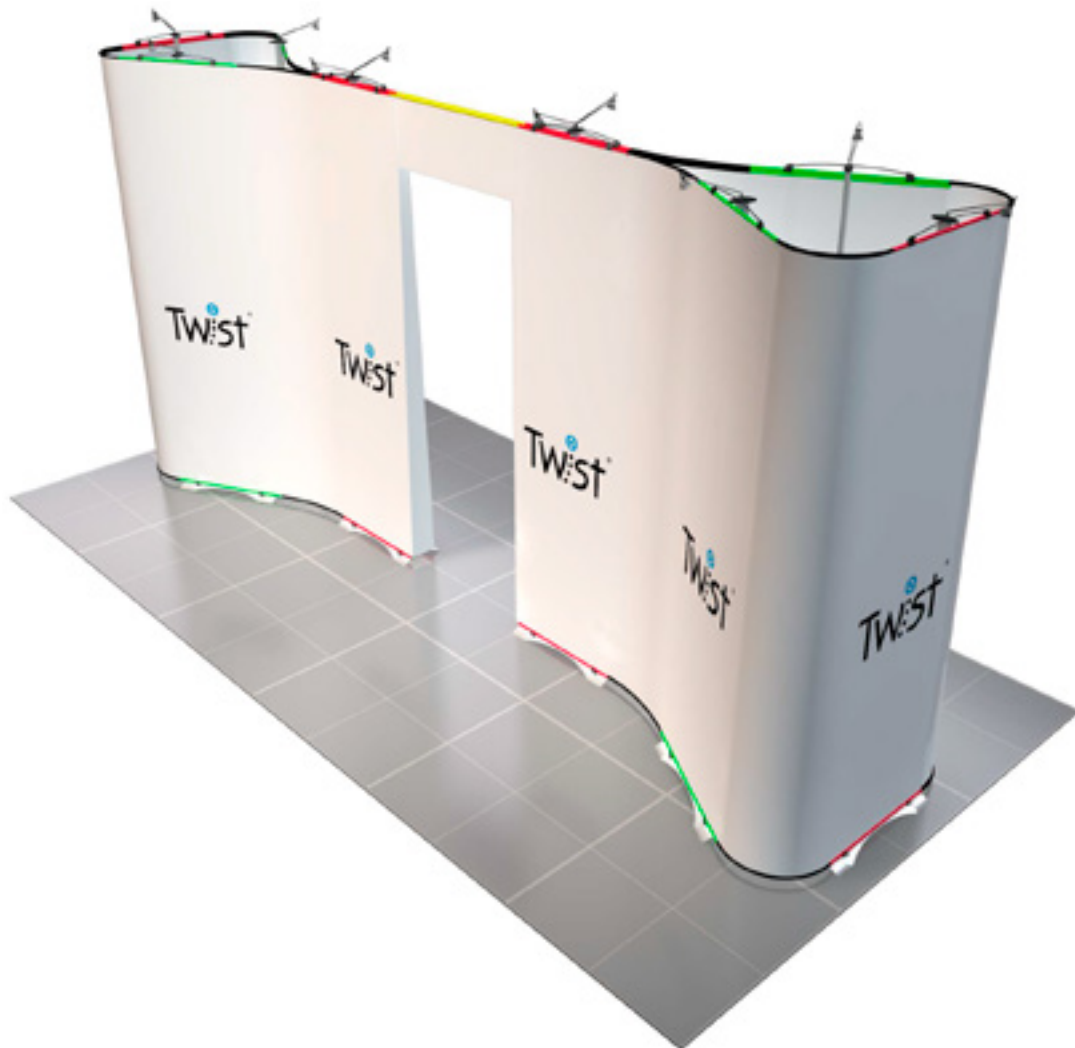

Stand Key: ■ 550 ■ 700 ■ 800 ■ 900 ■ 1000

Cad Drawing 81  
4m x 4m - Without End Caps  
Stand 2000mm Height  
Stand Key: ■ 550 ■ 700 ■ 800 ■ 900 ■ 1000

Cad Drawing 82  
6m x 3m - Flat End Caps With Banner Bridge  
Stand 2700mm Height  
Stand Key: ■ 550 ■ 700 ■ 800 ■ 900 ■ 1000