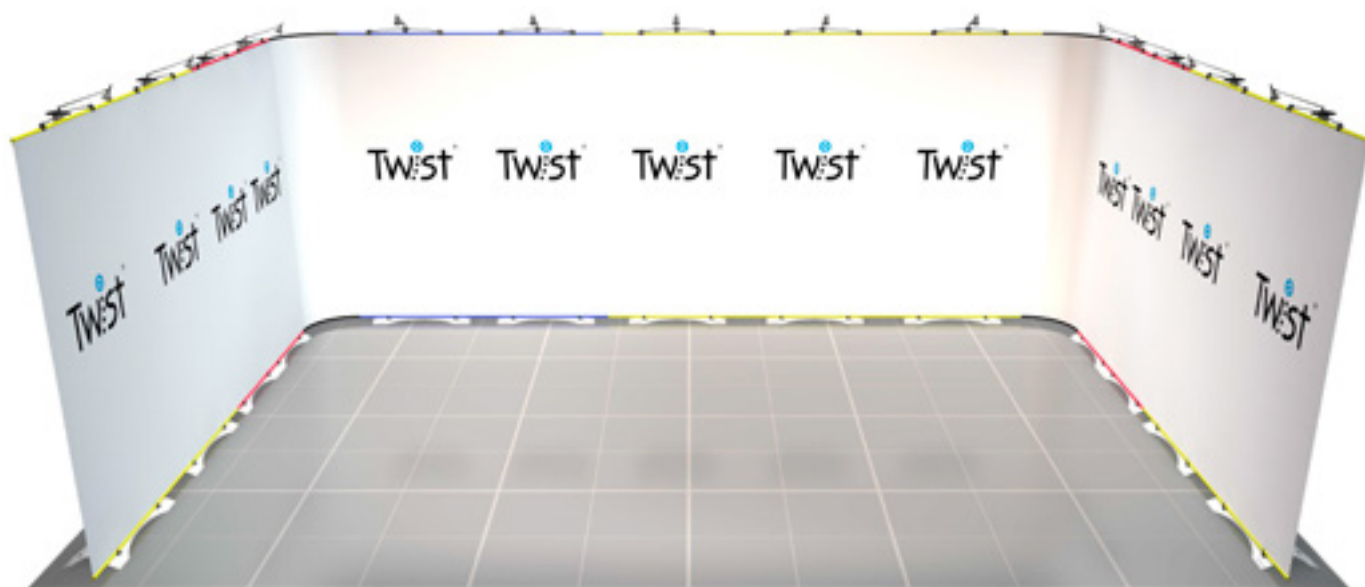

Twist

Cad Drawing 46

6m x 4m - Without End Caps

Stand 2000mm Height

Stand Key: ■ 550 ■ 700 ■ 800 ■ 900 ■ 1000