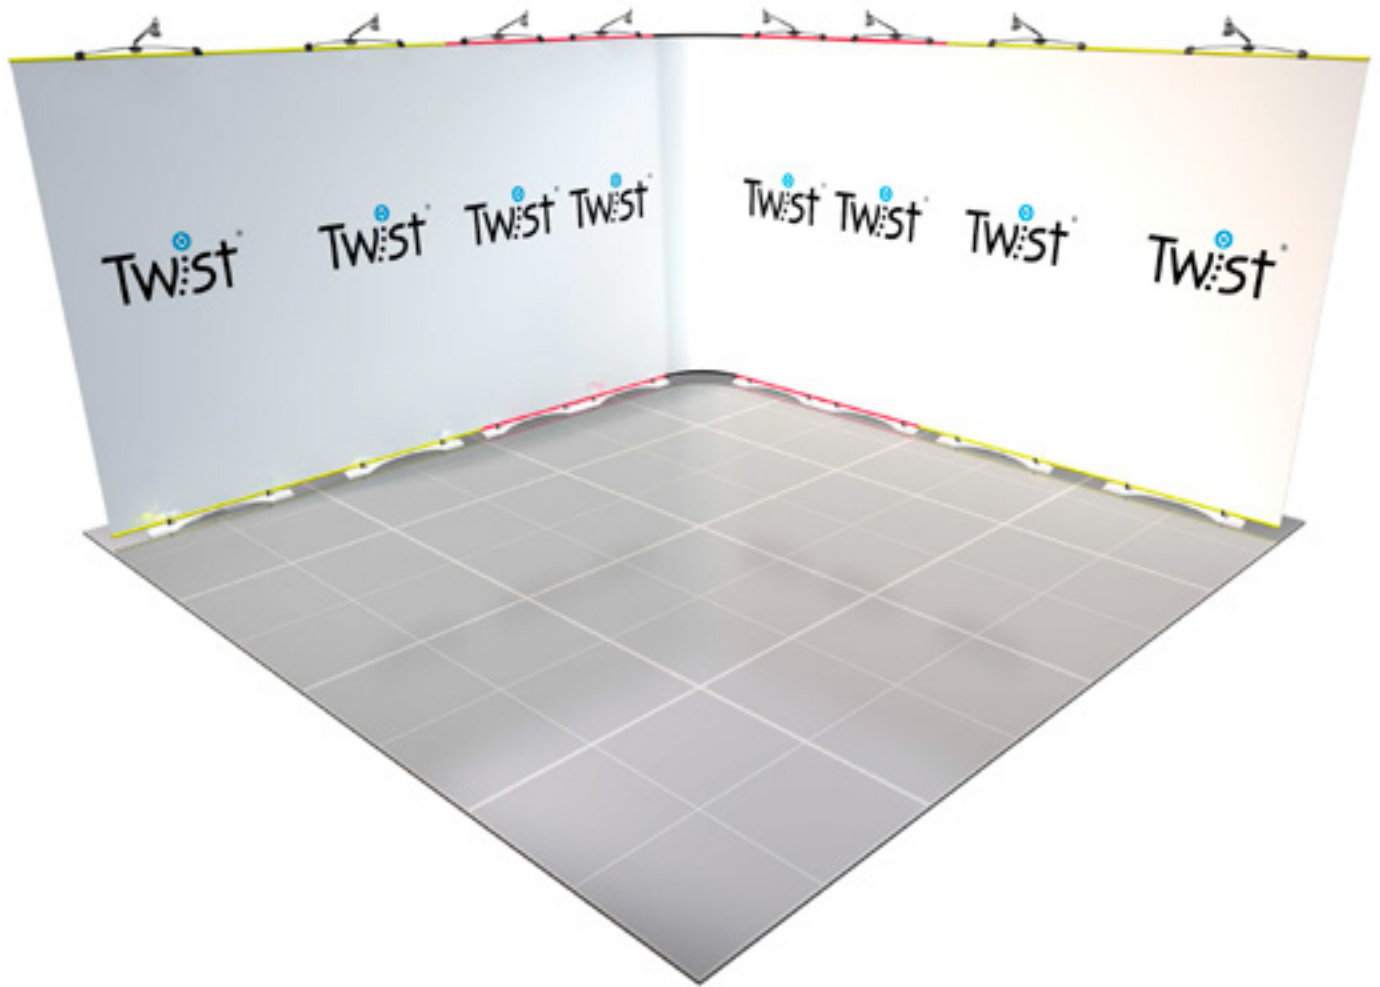

Cad Drawing 07

4m x 4m - Without End Caps

Stand 2000mm Height

Stand Key: ■ 550 ■ 700 ■ 800 ■ 900 ■ 1000