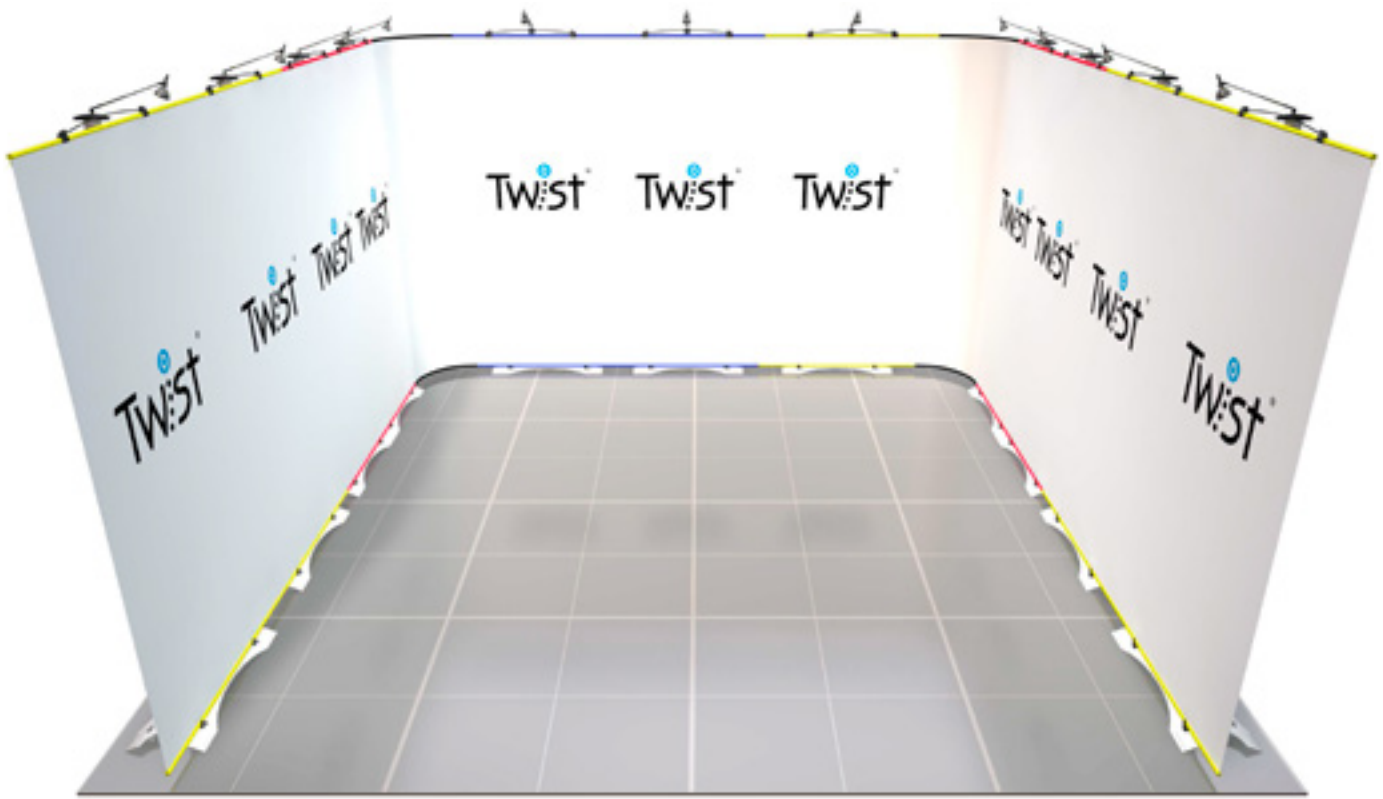

Cad Drawing 41

4m x 4m - Without End Caps

Stand 2000mm Height

Stand Key: ■ 550 ■ 700 ■ 800 ■ 900 ■ 1000