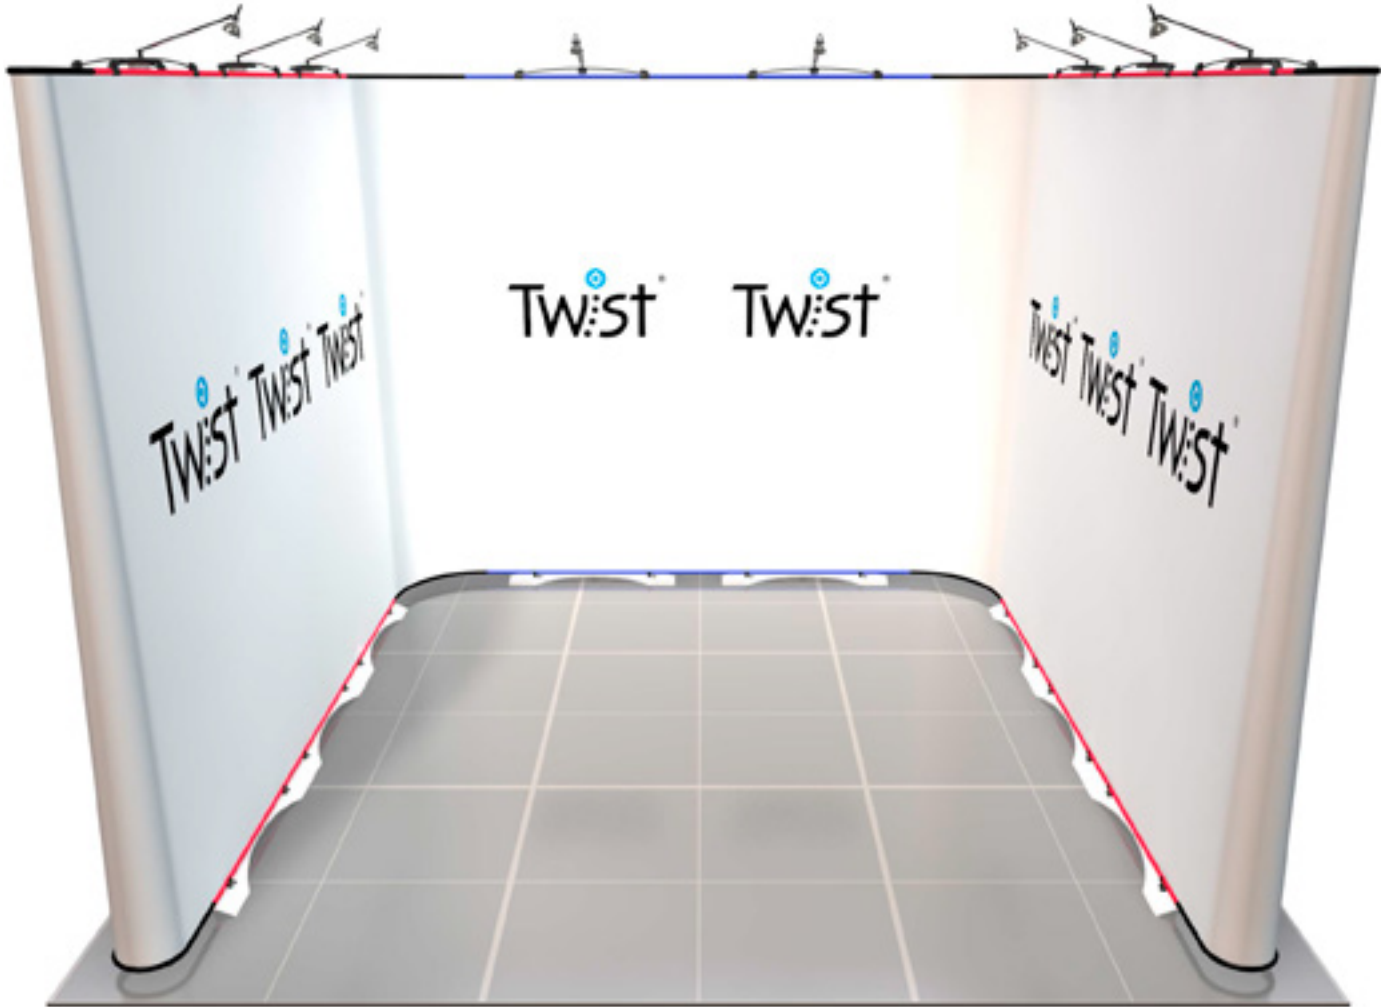

Cad Drawing 58

3m x 3m - Curved End Caps

Stand 2000mm Height

Stand Key: ■ 550 ■ 700 ■ 800 ■ 900 ■ 1000