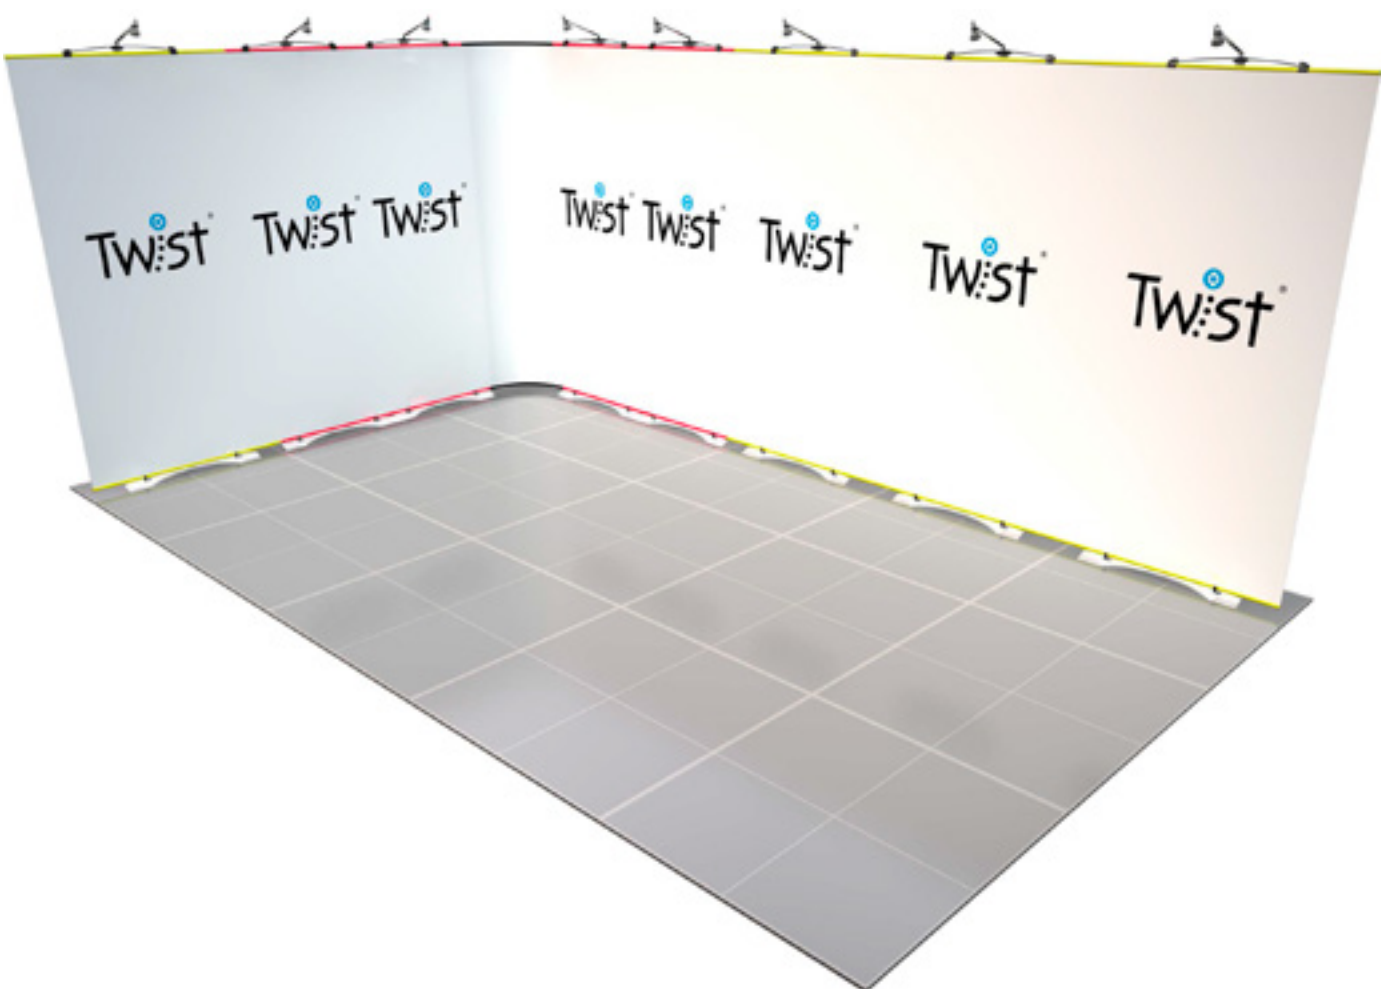

Cad Drawing 09

5m x 3m - Without End Caps

Stand 2000mm Height

Stand Key: ■ 550 ■ 700 ■ 800 ■ 900 ■ 1000