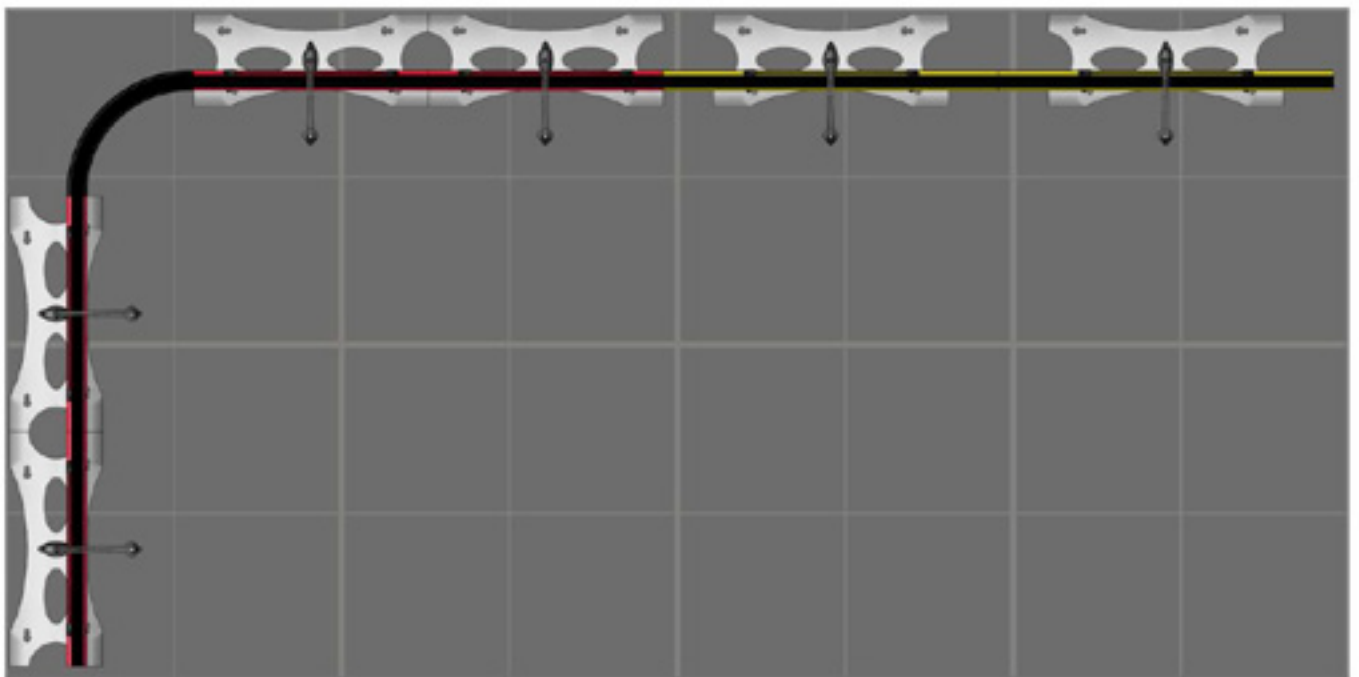

Cad Drawing 05

4m x 2m - Without End Caps

Stand 2000mm Height

Stand Key: ■ 550 ■ 700 ■ 800 ■ 900 ■ 1000