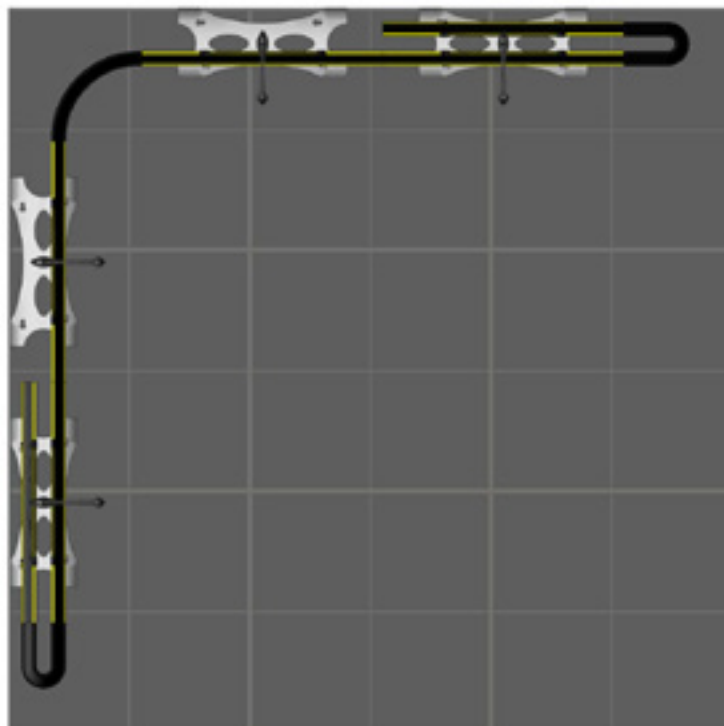

Cad Drawing 28

3m x 3m - Curved End Caps

Stand 2000mm Height

Stand Key: ■ 550 ■ 700 ■ 800 ■ 900 ■ 1000