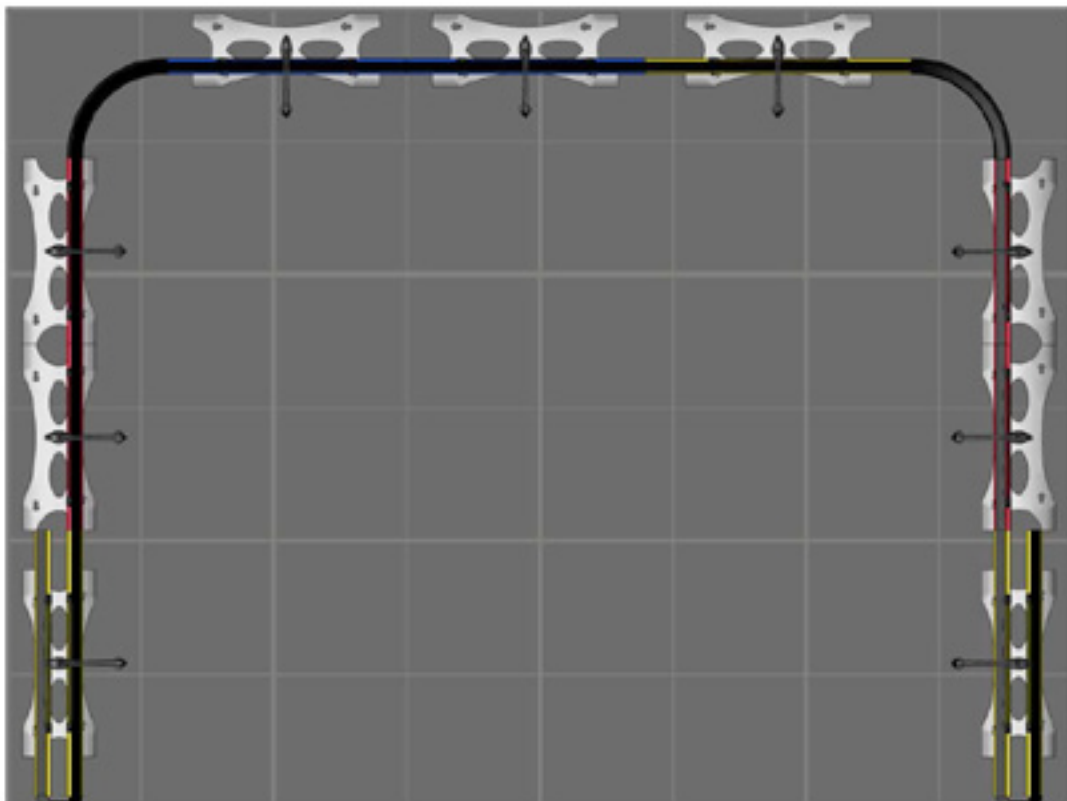

Stand Key: ■ 550 ■ 700 ■ 800 ■ 900 ■ 1000

Cad Drawing 49  
4m x 2m - Flat End Caps  
Stand 2000mm Height  
Stand Key: ■ 550 ■ 700 ■ 800 ■ 900 ■ 1000

© Cad Drawing 50  
4m x 3m - Flat End Caps  
Stand 2000mm Height  
Stand Key: ■ 550 ■ 700 ■ 800 ■ 900 ■ 1000