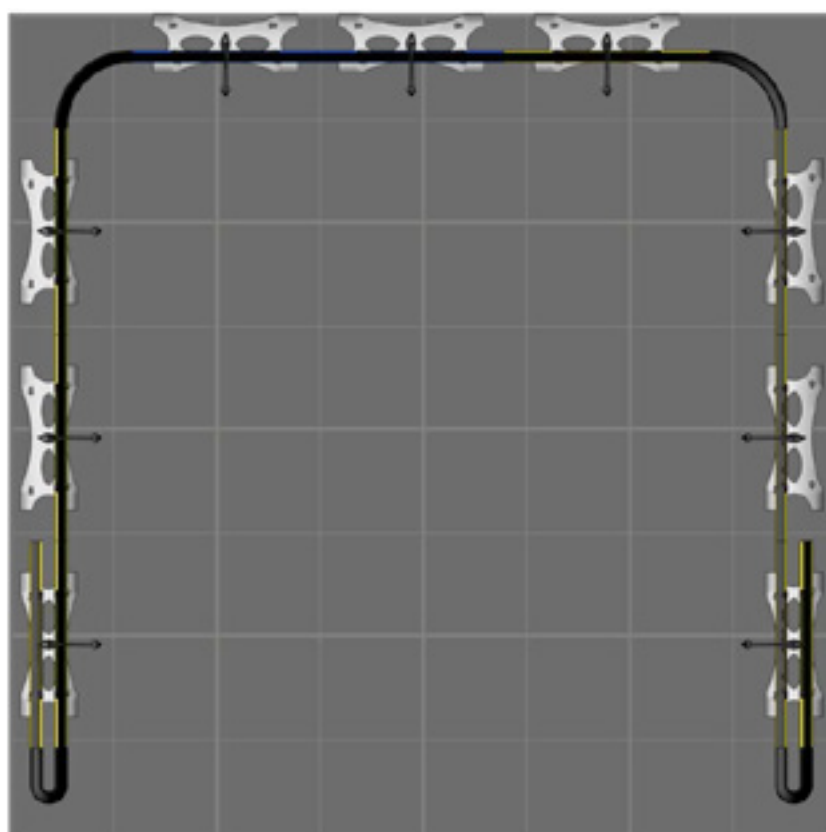

© Cad Drawing 61

4m x 4m - Curved End Caps

Stand 2000mm Height

Stand Key: ■ 550 ■ 700 ■ 800 ■ 900 ■ 1000