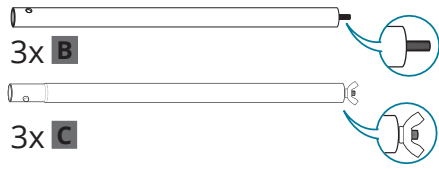

Montage de la structure et du visuel