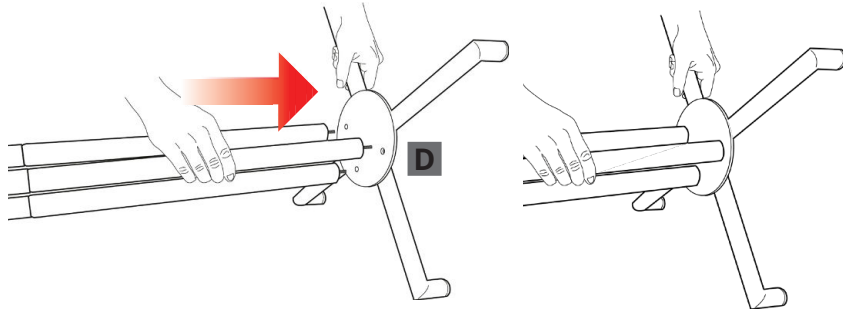

Montage de la structure et du visuel

5