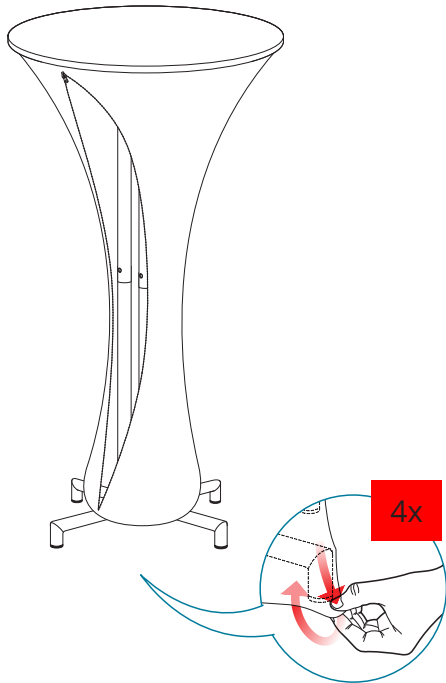

## Caractéristiques

- Structure tubulaire en aluminium Ø 30 mm
- Plateau rond en MDF de couleur blanche
- Embase soudée pour plus de stabilité
- Sac de transport inclus

## Montage de la structure et du visuel

## Montage de la structure et du visuel

5

6

7

8