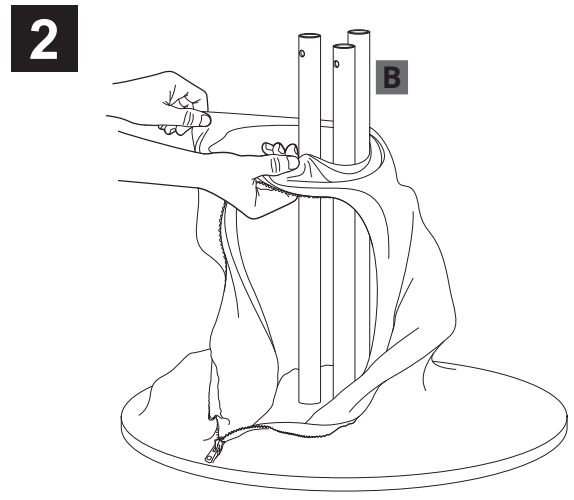

Montage de la structure et du visuel