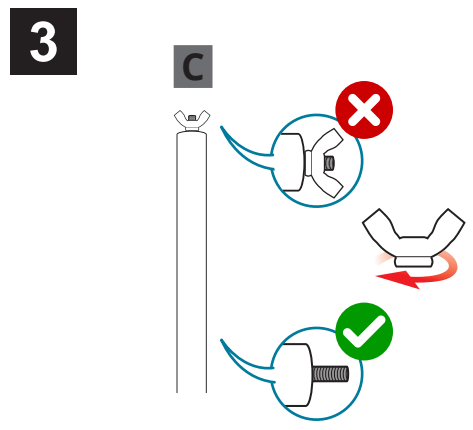

Montage de la structure et du visuel