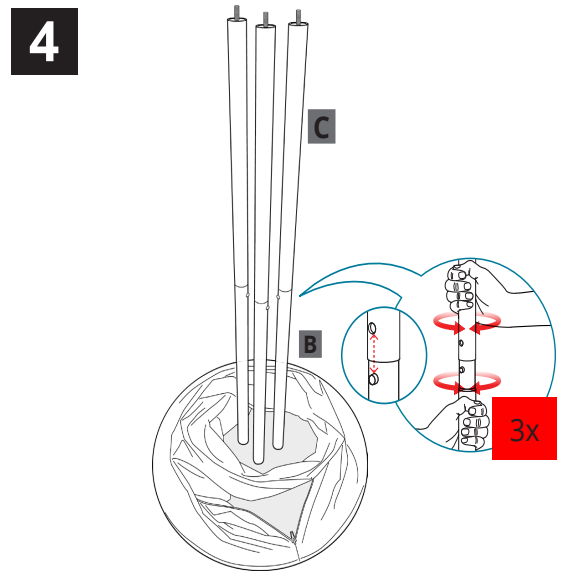

Montage de la structure et du visuel