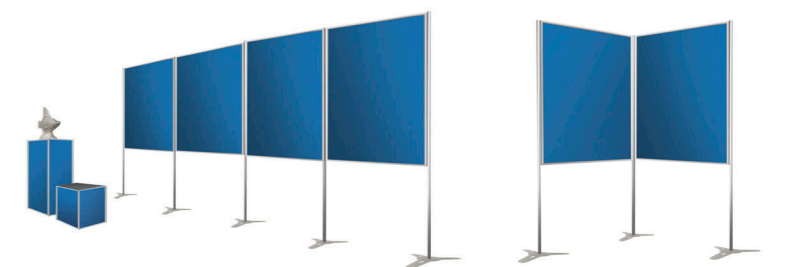

Bespaar tijd

Onze systemen zijn **snel en eenvoudig** te monteren zonder gereedschap. Dit bespaart waardevolle tijd bij de op- en afbouw.

Naar wens te configureren

De panelen kunnen **volledig op maat worden samengesteld** qua afmetingen, kleur en afwerking.

Modulair

Onze systemen zijn **modulair** opgebouwd, waardoor ze flexibel inzetbaar zijn en eenvoudig uitgebreid kunnen worden.

Compact transport

Dankzij het slimme ontwerp kunnen de panelen **efficiënt** worden **ingepakt** en **vervoerd** in robuuste flight-cases.

Bewezen systeem

ABC Expo heeft jarenlange ervaring (38+) en levert panelen die door **vele organisaties** worden gebruikt.

Geen gereedschap nodig

De panelen zijn volledig **gereedschapsvrij te monteren**, wat zorgt voor een snelle en probleemloze opbouw. system.