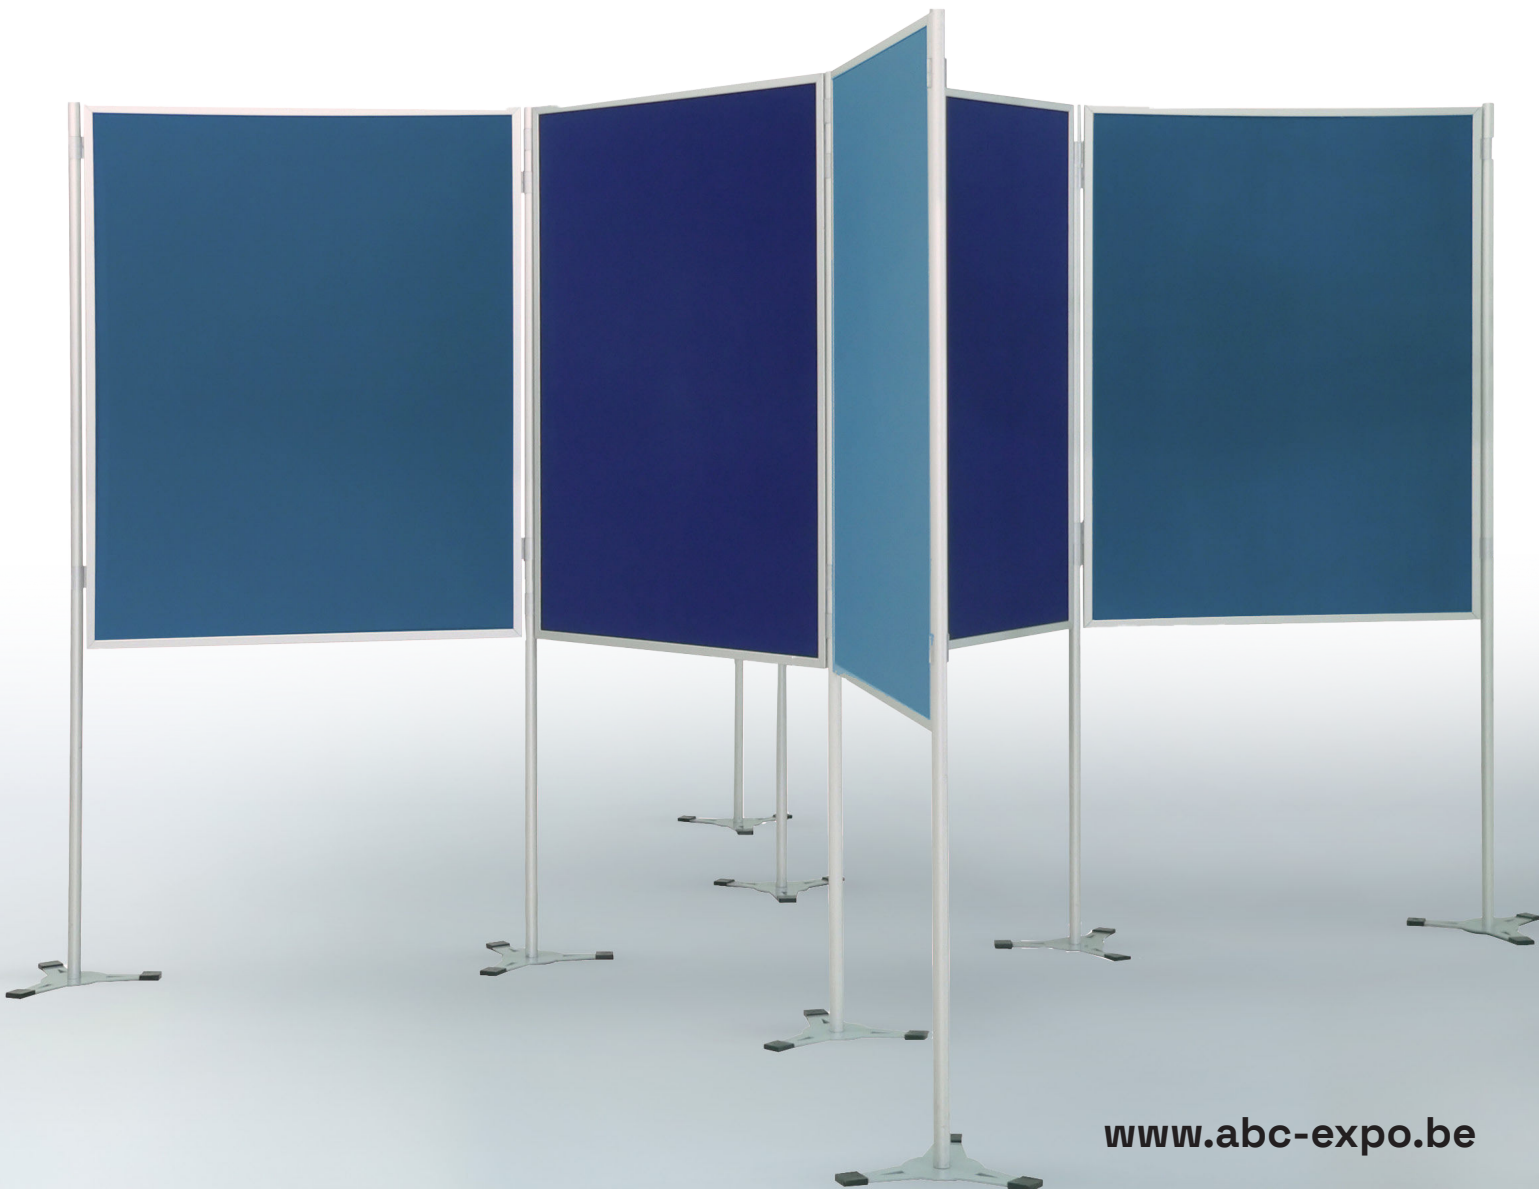

DE OPLOSSING VOOR ELKE PRESENTATIE

Modulaire tentoonstellingspanelen voor flexibele opstellingen

INHOUD

Veelzijdige Presentatiepanelen Zonder Gedoe	5
Kopen of huren?	5
Bouw moeiteloos een stand of scheidingswand	7
Toepassingen van het systeem	8
Beschikbare kleuren	9
Opslag en Transport	9
Projecten	10

- ✓ Geschikt voor alle presentaties en exposities
- ✓ Dubbelzijdig in te zetten
- ✓ Montage zonder gereedschap