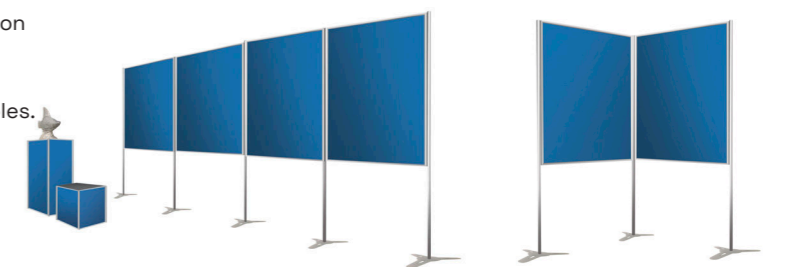

Gagnez du temps

Nos systèmes sont **rapides et faciles** à monter sans outils. Cela permet de gagner un temps précieux lors du montage et du démontage.

Configurable selon vos souhaits

Les panneaux peuvent être **entièrement personnalisés** en termes de dimensions, de couleur et de finition.

Modulaire

Nos systèmes sont **modulaires**, ce qui les rend flexibles et faciles à étendre.

Transport compact

Grâce à leur conception intelligente, les panneaux peuvent être emballés et **transportés efficacement** dans des flight cases robustes.

Système éprouvé

ABC Expo a de nombreuses années d'expérience (plus de 38) et fournit des panneaux utilisés par de **nombreuses organisations**.

Aucun outil requis

Les panneaux peuvent être **assemblés sans aucun outil**, ce qui garantit un montage rapide et sans problème.