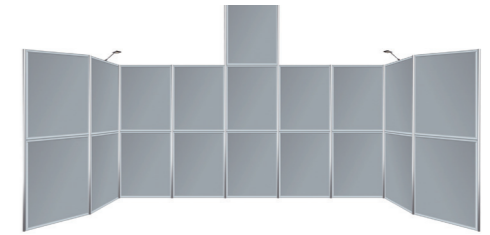

APPLICATIONS DU SYSTEME

Nos panneaux d'affichage et nos panneaux d'exposition sont polyvalents et peuvent être utilisés pour divers événements et secteurs, notamment :

- ✓ Congrès et conférences scientifiques
  Pour les présentations d'affiches académiques et les recherches scientifiques.
- ✓ Salons et expositions
  Créez un espace bien organisé pour les informations sur les produits ou les expositions d'art.
- ✓ Présentations d'entreprise et séminaires
  Parfait pour présenter des informations sur l'entreprise ou des plans stratégiques.
- ✓ Musées et galeries
  Convient aux expositions temporaires et changeantes.
- ✓ Journées portes ouvertes et salons d'information
  Idéal pour les écoles, les universités et les organismes publics.
- ✓ Visualisations de projets et présentations d'architectes
  Pour les entreprises de construction, les architectes et les décorateurs d'intérieur.

Grâce à leur caractère modulaire, les panneaux peuvent être entièrement personnalisés et adaptés à l'espace disponible.

CONSTRUISEZ SANS EFFORT UN STAND OU CLOISON

Nos systèmes peuvent être montés sans aucun outil, ce qui garantit un montage rapide et efficace. De plus, ils sont livrés dans des flight cases pratiques, ce qui rend le transport et le stockage faciles et sûrs. Avec les panneaux d'exposition d'ABC Expo, vous pouvez créer en un rien de temps un espace de présentation professionnel et organisé, idéal pour les présentations d'affiches, les expositions de photos ou les panneaux d'information.

Stand 2x5